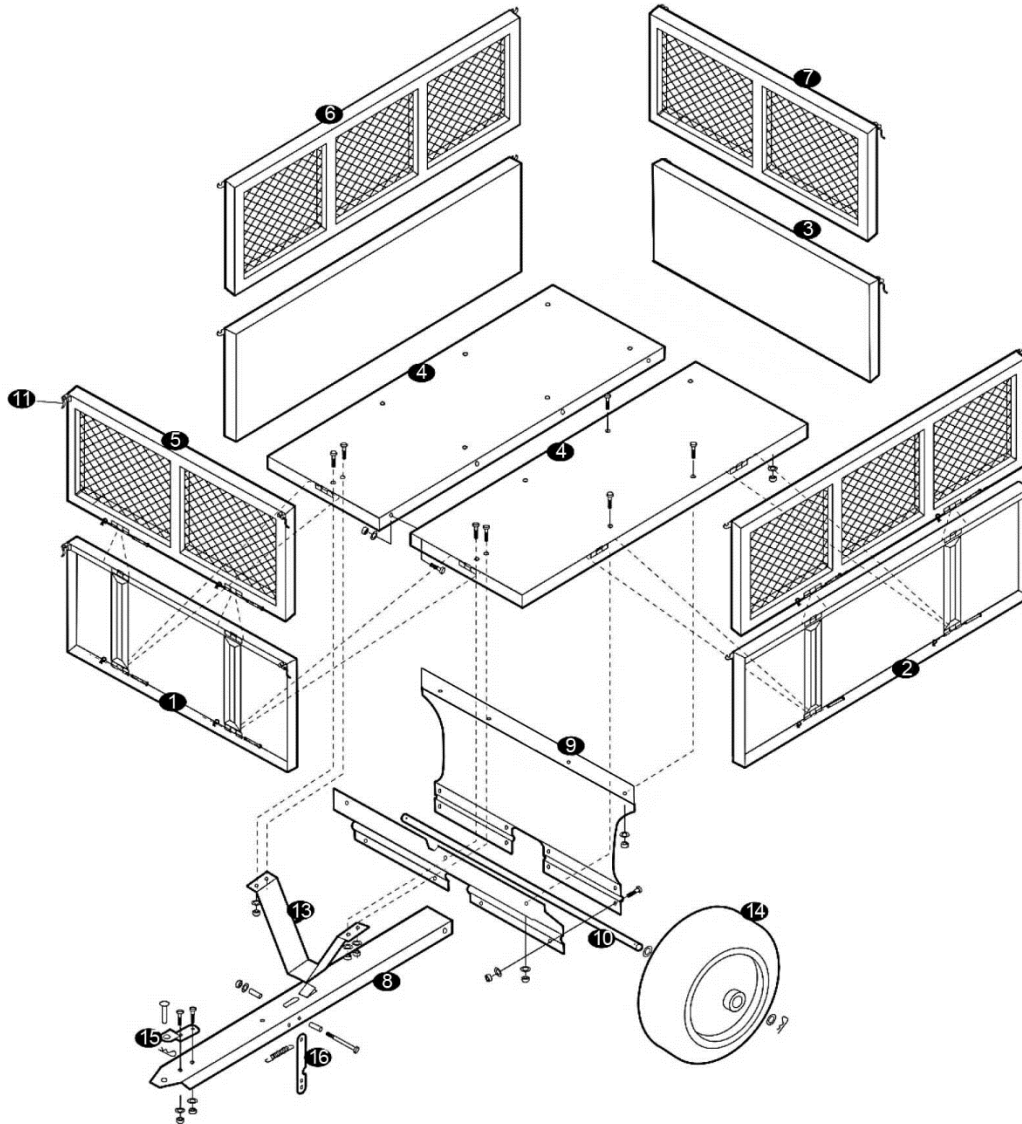

Lista de piezas

Componentes

Nº	Denominación	Uds.	Nº	Denominación	Uds.
1	Pared frontal	1	9	Eje de rueda	2
2	Pared lateral	2	10	Eje de rueda	1
3	Pared/puerta trasera	1	11	Cierre	8
4	Placa base	2	13	Soporte de remolque	1
5	Pared frontal con red	1	14	Neumáticos	2
6	Panel lateral con red	2	15	Abrazadera de sujeción	1
7	Panel trasero con red	1	16	Barra	1
8	Acoplamiento de remolque	1			

Montaje y despiece

Datos técnicos

		30261	30329
Dimensiones (cm)	Zona de carga (LxA)	110 × 71	145 × 78 × 31 (+18)
	Dimensiones (LxA×Alt)	114 × 76 × 30	200 × 78 × 94,5
Capacidad de carga (kg)		300	300
Peso (kg)		55.3	55.3