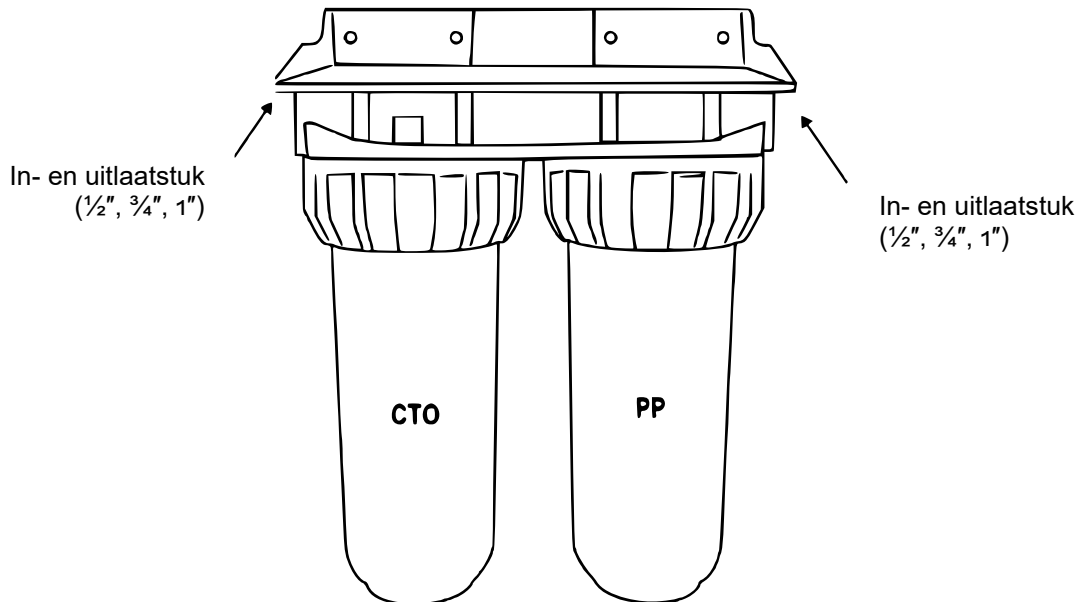

Bewaar deze handleiding zorgvuldig.

1. Het filtersysteem wordt met een **5 µ sediment-filterinzetstuk** geleverd. Met dit sedimentfilter kunnen probleemloos zand, roest, algen en andere zwevende deeltjes uit het water verwijderd worden. Het **tweede filter** bestaat uit een actiefkoolgranulaat filterpatroon en reinigt het drinkwater van ozon, pesticide, roest kalkdeeltjes en chloor. Ook vermindert het de aanwezigheid van zware metalen als lood en koper.
2. De verschillende aansluitingen voor de toe- en uitvoerstukken kunnen door de gebruiker zelf gekozen worden.
3. Open de behuizing en neem de filterpatronen eruit. Verwijder de binnenste verpakking van de filterpatronen. Zet de filterpatronen terug in de behuizing en sluit de behuizing vervolgens goed af.
4. Controleer de verbindingen van ieder deel van het product.
5. Sluit de toevoerslang op een waterkraan aan en zet deze goed vast.
6. Draai de kraan open. Het water wordt via de slang naar de filter geleid. Nadat het water door de filterpatronen gestroomd is, zal het aan de andere kant via het uitlaatventiel naar buiten stromen.
7. De gebruikte filters en filterpatronen dienen na verloop van tijd regelmatig vervangen te worden. Dit kunt u meten aan de hand van de kwaliteit van het water. Het sedimentfilter is niet wasbaar en dient iedere ca. 6 maanden vervangen te worden.