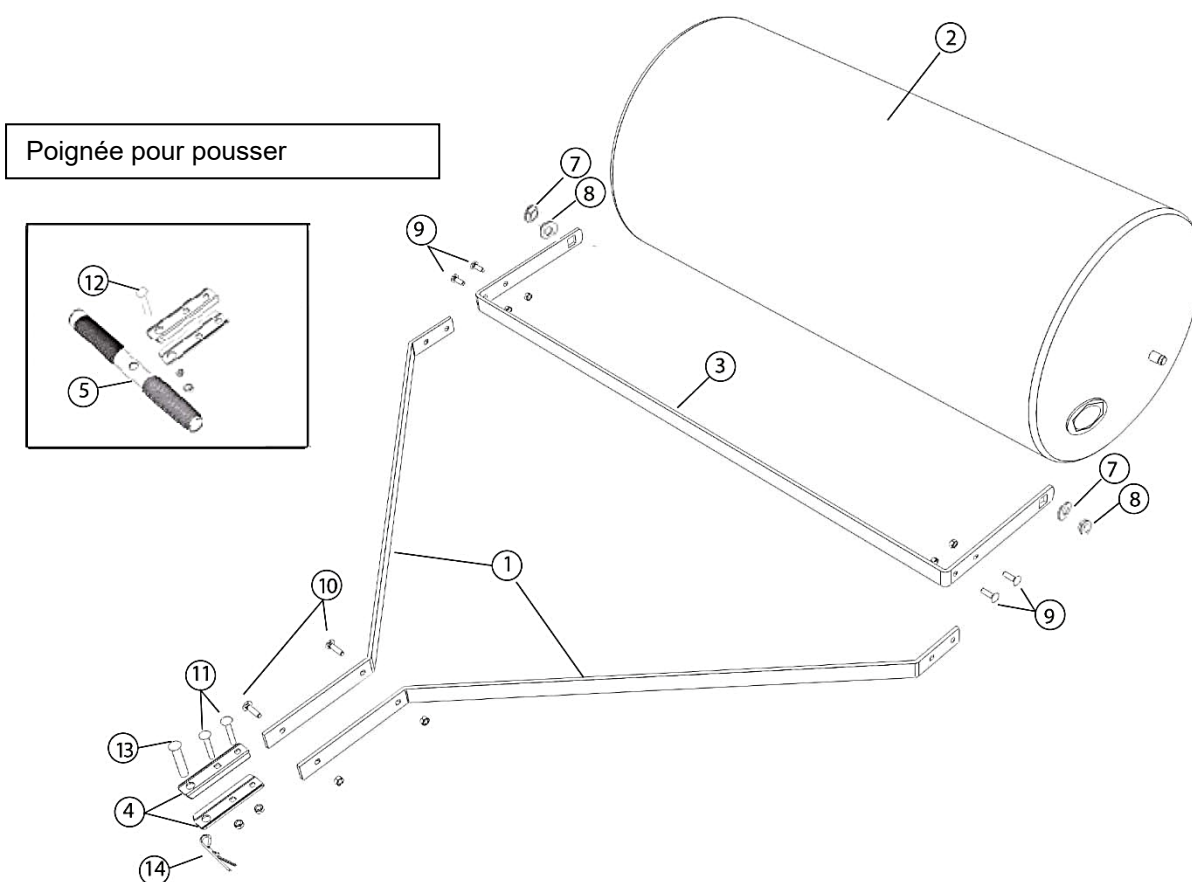

51485 – Rouleau de jardin

Nº	Dénomination	Qté.	Nº	Dénomination	Qté.
1	Barre d'extension	2	8	M12 écrou	2
2	Rouleau de tambour	1	9	Kit de vis 8×25	4
3	Support	1	10	Kit de vis 8×50	2
4	Boulon à fourche	2	11	Kit de vis 8×50	2
5	Poignée	1	12	Vis 12×50	1
-	-	-	13	Raccord pour boulon de sécurité	1
7	Rondelle M12	2	14	Boulon de sécurité	1