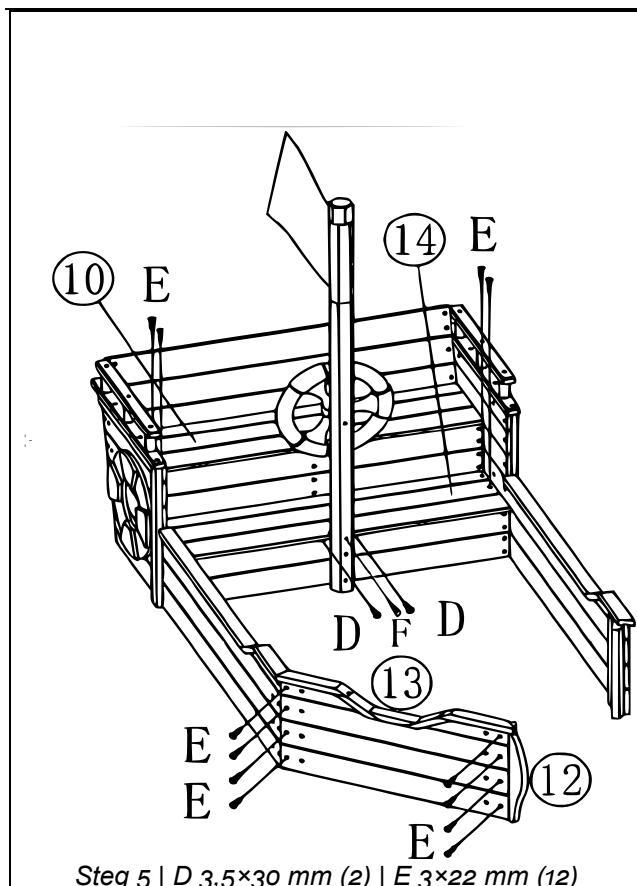

⚠ Varning! Båten får endast monteras av en vuxen. Förvara de enskilda delarna, särskilt små delar och vassa delar som skruvar, utom räckhåll för barn tills båten är färdigmonterad!

Nr.	Avbildning	Ant.	Nr.	Avbildning	Ant.
1		1	10		1
2		1	11		1
3		1	12		1
4		1	13		1
5		1	14		1
6		1	15		2
7		2	16		1
8		1			
9		1			
17					1

A	B	C	D
 M6×80 mm	 M6×60 mm	 3.5×45 mm	 3.5×30 mm
1	1	2	4
E	F	G	H
 3×22 mm	 3.5×60 mm		 M6×75 mm
60	1	1	1

Klart skepp, lyft ankaret och sätt segel!

Viktig anmärkning:

Varje sätt av delvis eller fullständigt mångfaldigande eller kommersiellt nyttjande av denna bruksanvisning behöver ett skriftligt godkännande från WilTec Wildanger Technik GmbH.