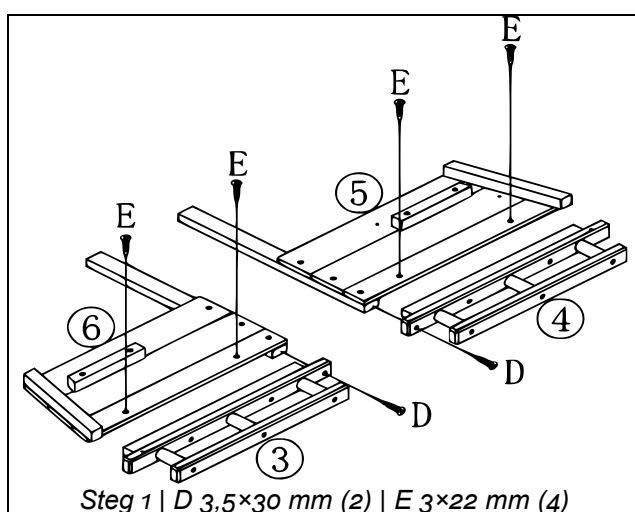

⚠ Varning! Båten får endast monteras av en vuxen. Förvara de enskilda delarna, särskilt små delar och vassa delar som skruvar, utom räckhåll för barn tills båten är färdigmonterad!

Nr.	Avbildning	Ant.	Nr.	Avbildning	Ant.
1		1	10		1
2		1	11		1
3		1	12		1
4		1	13		1
5		1	14		1
6		1	15		2
7		2	16		1
8		1			
9		1			
17					1

A	B	C	D
 M6×80 mm	 M6×60 mm	 3.5×45 mm	 3.5×30 mm
1	1	2	4
E	F	G	H
 3×22 mm	 3.5×60 mm		 M6×75 mm
60	1	1	1

Klart skepp, lyft ankaret och sätt segel!

Viktig anmärkning:

Varje sätt av delvis eller fullständigt mångfaldigande eller kommersiellt nyttjande av denna bruksanvisning behöver ett skriftligt godkännande från WilTec Wildanger Technik GmbH.