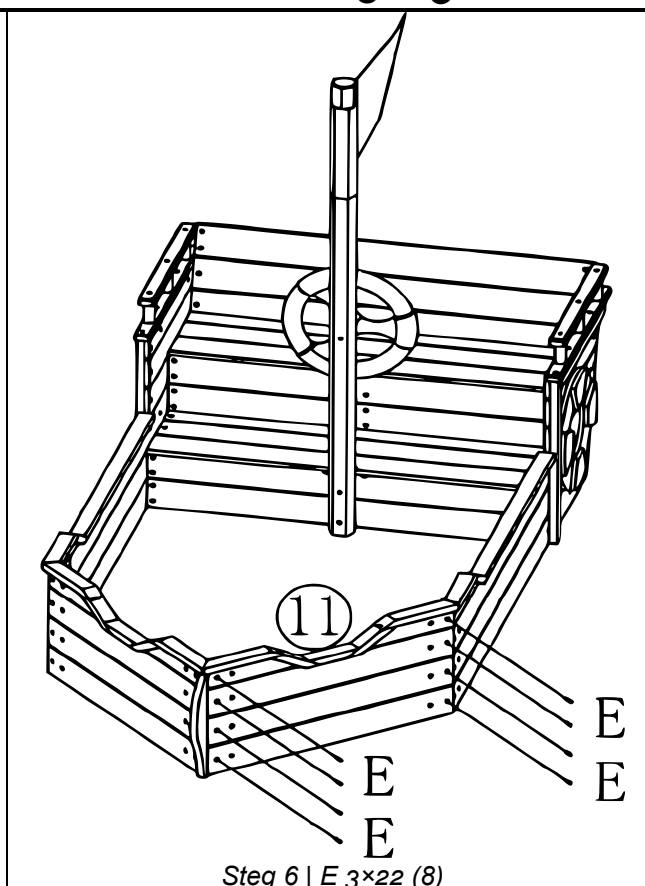

⚠ Varning! Båten får endast monteras av en vuxen. Förvara de enskilda delarna, särskilt små delar och vassa delar som skruvar, utom räckhåll för barn tills båten är färdigmonterad!

Nr.	Avbildning	Ant.	Nr.	Avbildning	Ant.
1		1	10		1
2		1	11		1
3		1	12		1
4		1	13		1
5		1	14		1
6		1	15		2
7		2	16		1
8		1			
9		1			
17					1

A	B	C	D
 M6×80 mm	 M6×60 mm	 3.5×45 mm	 3.5×30 mm
1	1	2	4
E	F	G	H
 3×22 mm	 3.5×60 mm		 M6×75 mm
60	1	1	1

Klart skepp, lyft ankaret och sätt segel!

Viktig anmärkning:

Varje sätt av delvis eller fullständigt mångfaldigande eller kommersiellt nyttjande av denna bruksanvisning behöver ett skriftligt godkännande från WilTec Wildanger Technik GmbH.