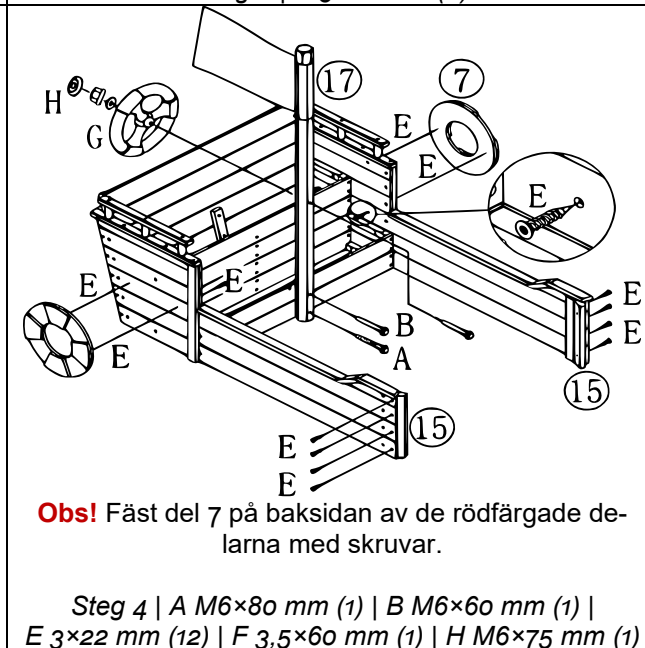

⚠ Varning! Båten får endast monteras av en vuxen. Förvara de enskilda delarna, särskilt små delar och vassa delar som skruvar, utom räckhåll för barn tills båten är färdigmonterad!

Nr.	Avbildning	Ant.	Nr.	Avbildning	Ant.
1		1	10		1
2		1	11		1
3		1	12		1
4		1	13		1
5		1	14		1
6		1	15		2
7		2	16		1
8		1			
9		1			
17					1

A	B	C	D
 M6×80 mm	 M6×60 mm	 3.5×45 mm	 3.5×30 mm
1	1	2	4
E	F	G	H
 3×22 mm	 3.5×60 mm		 M6×75 mm
60	1	1	1

Klart skepp, lyft ankaret och sätt segel!

Viktig anmärkning:

Varje sätt av delvis eller fullständigt mångfaldigande eller kommersiellt nyttjande av denna bruksanvisning behöver ett skriftligt godkännande från WilTec Wildanger Technik GmbH.