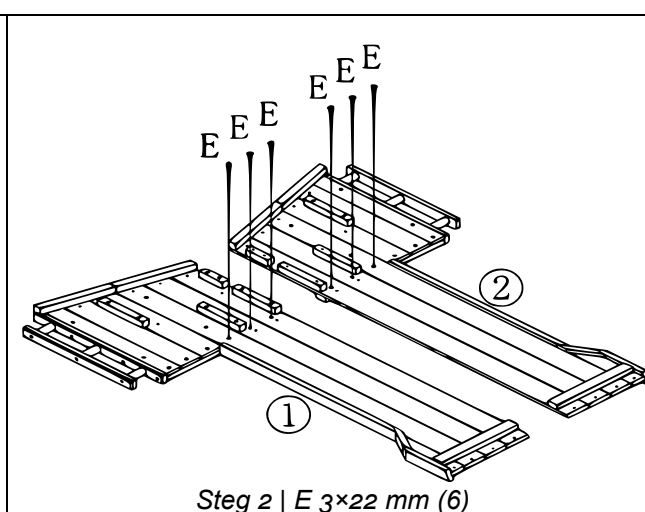

⚠ Varning! Båten får endast monteras av en vuxen. Förvara de enskilda delarna, särskilt små delar och vassa delar som skruvar, utom räckhåll för barn tills båten är färdigmonterad!

Nr.	Avbildning	Ant.	Nr.	Avbildning	Ant.
1		1	10		1
2		1	11		1
3		1	12		1
4		1	13		1
5		1	14		1
6		1	15		2
7		2	16		1
8		1			
9		1			
17					1

A	B	C	D
 M6×80 mm	 M6×60 mm	 3.5×45 mm	 3.5×30 mm
1	1	2	4
E	F	G	H
 3×22 mm	 3.5×60 mm		 M6×75 mm
60	1	1	1

Klart skepp, lyft ankaret och sätt segel!

Viktig anmärkning:

Varje sätt av delvis eller fullständigt mångfaldigande eller kommersiellt nyttjande av denna bruksanvisning behöver ett skriftligt godkännande från WilTec Wildanger Technik GmbH.