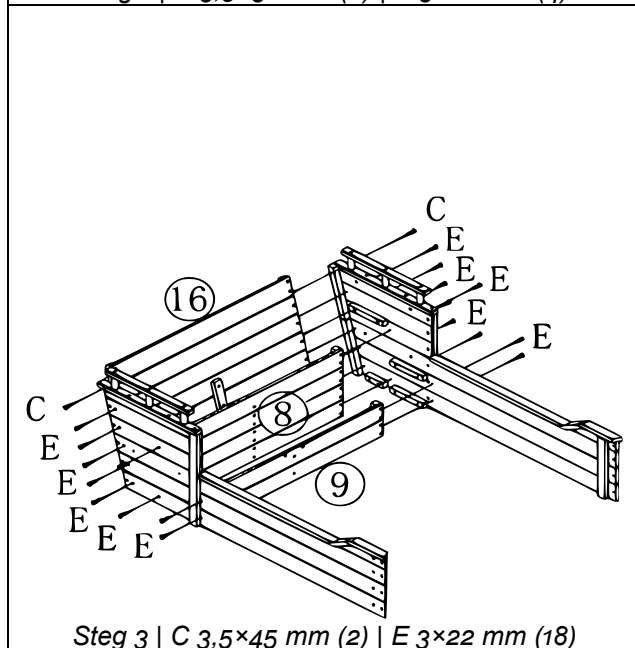

⚠ Varning! Båten får endast monteras av en vuxen. Förvara de enskilda delarna, särskilt små delar och vassa delar som skruvar, utom räckhåll för barn tills båten är färdigmonterad!

Nr.	Avbildning	Ant.	Nr.	Avbildning	Ant.
1		1	10		1
2		1	11		1
3		1	12		1
4		1	13		1
5		1	14		1
6		1	15		2
7		2	16		1
8		1			
9		1			
17					1

A	B	C	D
 M6×80 mm	 M6×60 mm	 3.5×45 mm	 3.5×30 mm
1	1	2	4
E	F	G	H
 3×22 mm	 3.5×60 mm		 M6×75 mm
60	1	1	1

Klart skepp, lyft ankaret och sätt segel!

Viktig anmärkning:

Varje sätt av delvis eller fullständigt mångfaldigande eller kommersiellt nyttjande av denna bruksanvisning behöver ett skriftligt godkännande från WilTec Wildanger Technik GmbH.