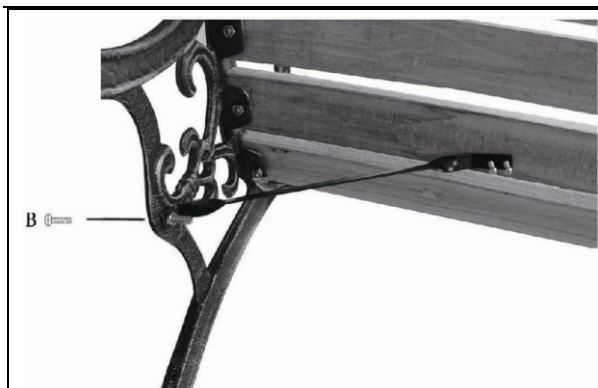

Avbildning	Ant.	Avbildning	Ant.
<p>Ryggstöd</p>	1		2
	5		16
<p>C</p>	10	<p>A 6x32 mm</p>	14
	2		1
<p>B 6x20 mm</p>			

Steg 3 | B-Skruvar

Steg 4 | C-Skruvar

Viktig anmärkning:

Varje sätt av delvis eller fullständigt mångfaldigande eller kommersiellt nyttjande av denna bruksanvisning behöver ett skriftligt godkännande från WilTec Wildanger Technik GmbH.