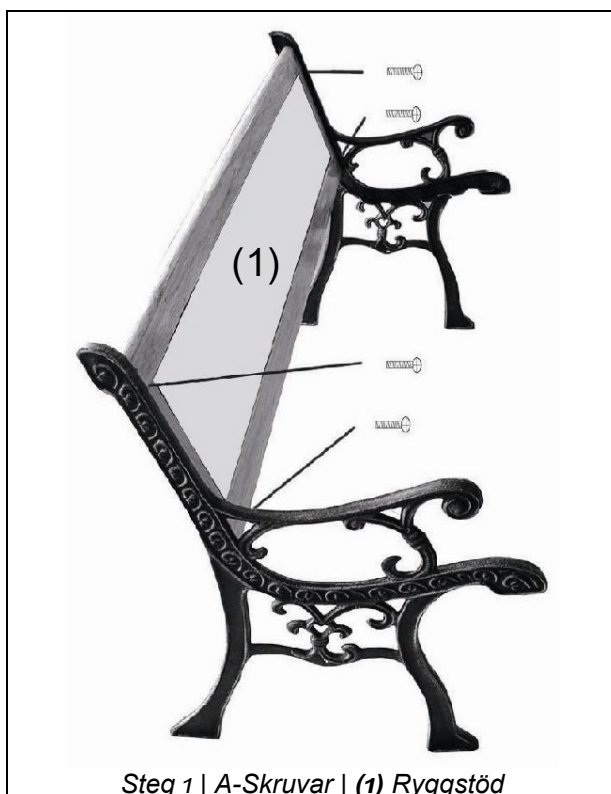

Avbildning	Ant.	Avbildning	Ant.
<p>Ryggstöd</p>	1		2
	5		16
<p>C</p>	10	<p>A 6x32 mm</p>	14
	2		1
<p>B 6x20 mm</p>			

Steg 3 | B-Skruvar

Steg 4 | C-Skruvar

Viktig anmärkning:

Varje sätt av delvis eller fullständigt mångfaldigande eller kommersiellt nyttjande av denna bruksanvisning behöver ett skriftligt godkännande från WilTec Wildanger Technik GmbH.