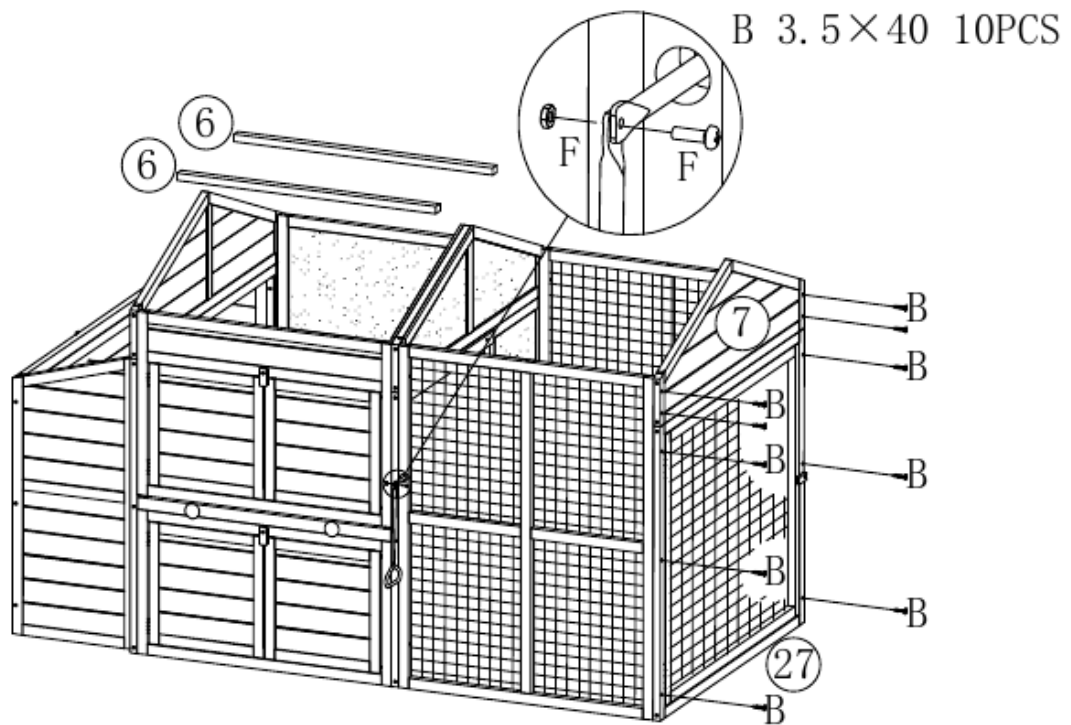

Montering

3

B 3.5×40 8PCS

4

B 3.5×40 17PCS

5

6

7

8

9

B 3.5×40 2PCS

10

B 3.5×40 8PCS
 C 3.5×25 4PCS
 D 3×30 4PCS

Nu är hönshuset redo för användningen!

Viktig anmärkning:

Varje sätt av delvis eller fullständigt mångfaldigande eller kommersiellt nyttjande av denna bruksanvisning behöver ett skriftligt godkännande från WilTec Wildanger Technik GmbH.