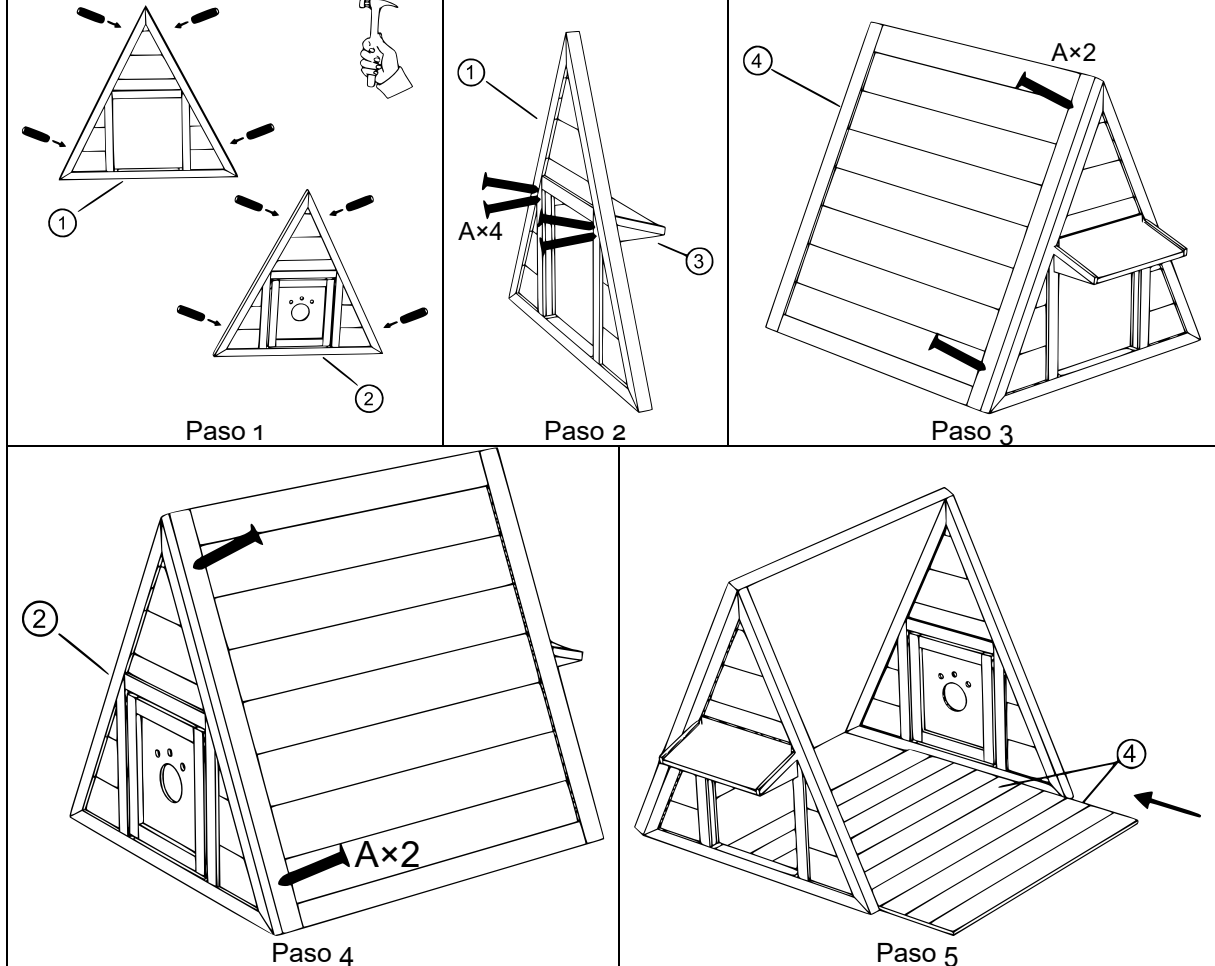

ENSAMBLAJE

52200 – Casa para gatos de madera resistente a la intemperie

A		3,5×40	12
B		3,0×25	4
C			8

ENSAMBLAJE

¡Estancia agradable!

AVISO IMPORTANTE:

La reproducción total o parcial, así como cualquier uso comercial que se le pudiera dar a este manual, al todo o alguna de sus partes, solo mediante autorización escrita por parte de la empresa WilTec Wildanger Technik GmbH.