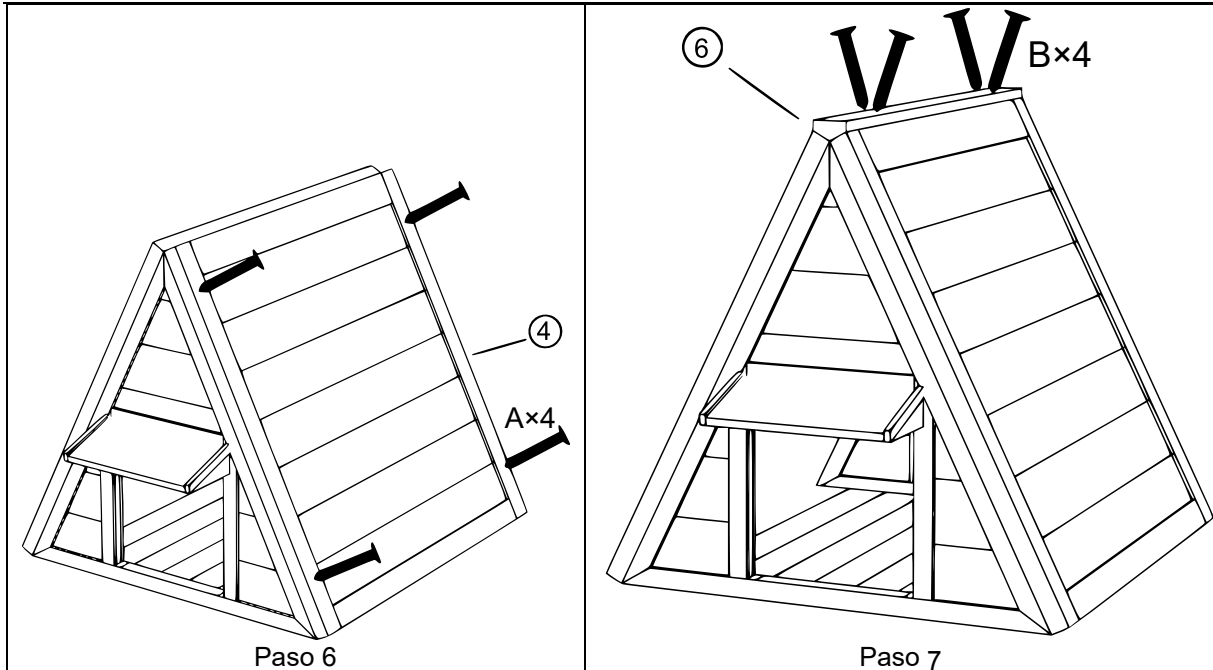

ENSAMBLAJE

52200 – Casa para gatos de madera resistente a la intemperie

A		3,5×40	12
B		3,0×25	4
C			8

ENSAMBLAJE

¡Estancia agradable!

AVISO IMPORTANTE:

La reproducción total o parcial, así como cualquier uso comercial que se le pudiera dar a este manual, al todo o alguna de sus partes, solo mediante autorización escrita por parte de la empresa WilTec Wildanger Technik GmbH.