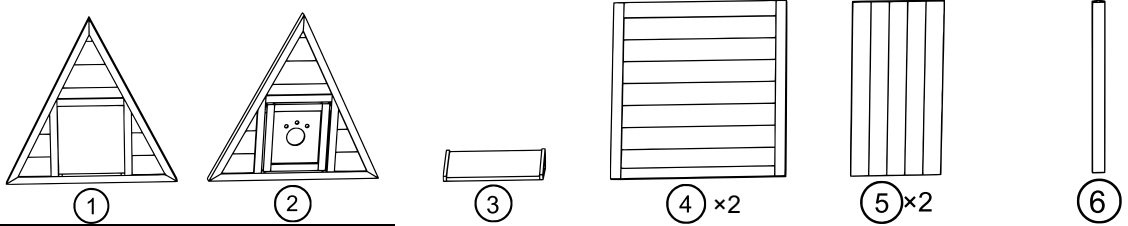

ENSAMBLAJE

52200 – Casa para gatos de madera resistente a la intemperie

A		3,5×40	12
B		3,0×25	4
C			8

ENSAMBLAJE

¡Estancia agradable!

AVISO IMPORTANTE:

La reproducción total o parcial, así como cualquier uso comercial que se le pudiera dar a este manual, al todo o alguna de sus partes, solo mediante autorización escrita por parte de la empresa WilTec Wildanger Technik GmbH.