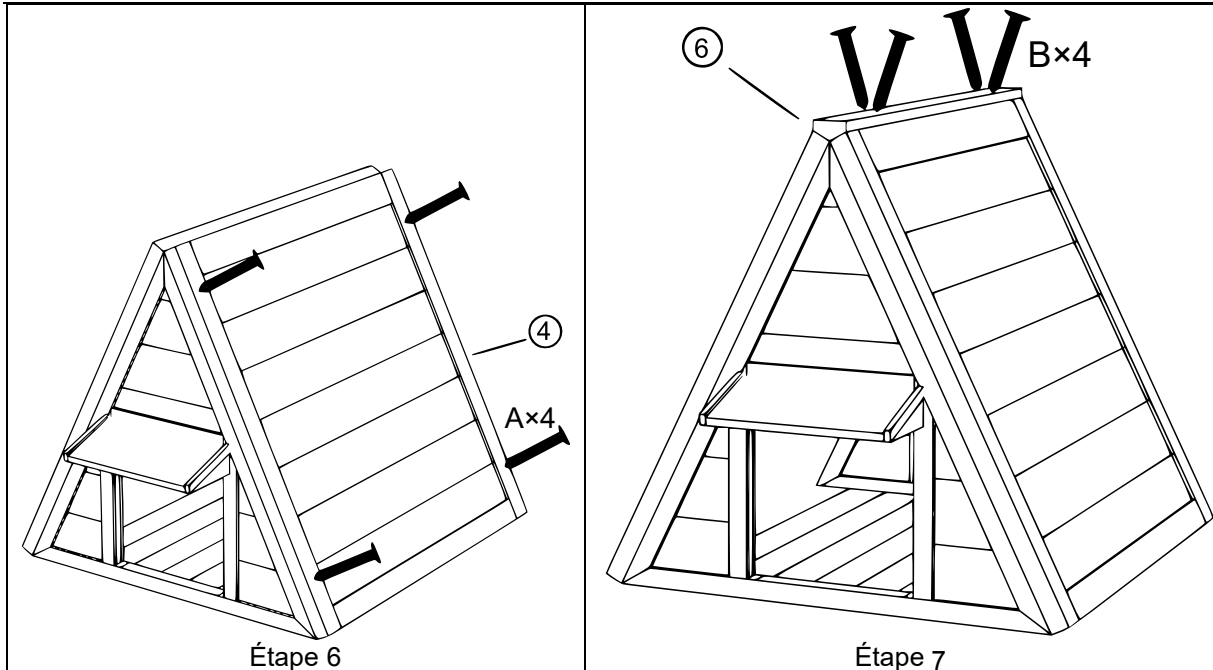

ASSEMBLAGE

Agréable séjour !

Avis important :

Toute reproduction et toute utilisation à des fins commerciales, même partielle de ce mode d'emploi, ne sont autorisées qu'avec l'accord préalable de la société WilTec Wildanger Technik GmbH.