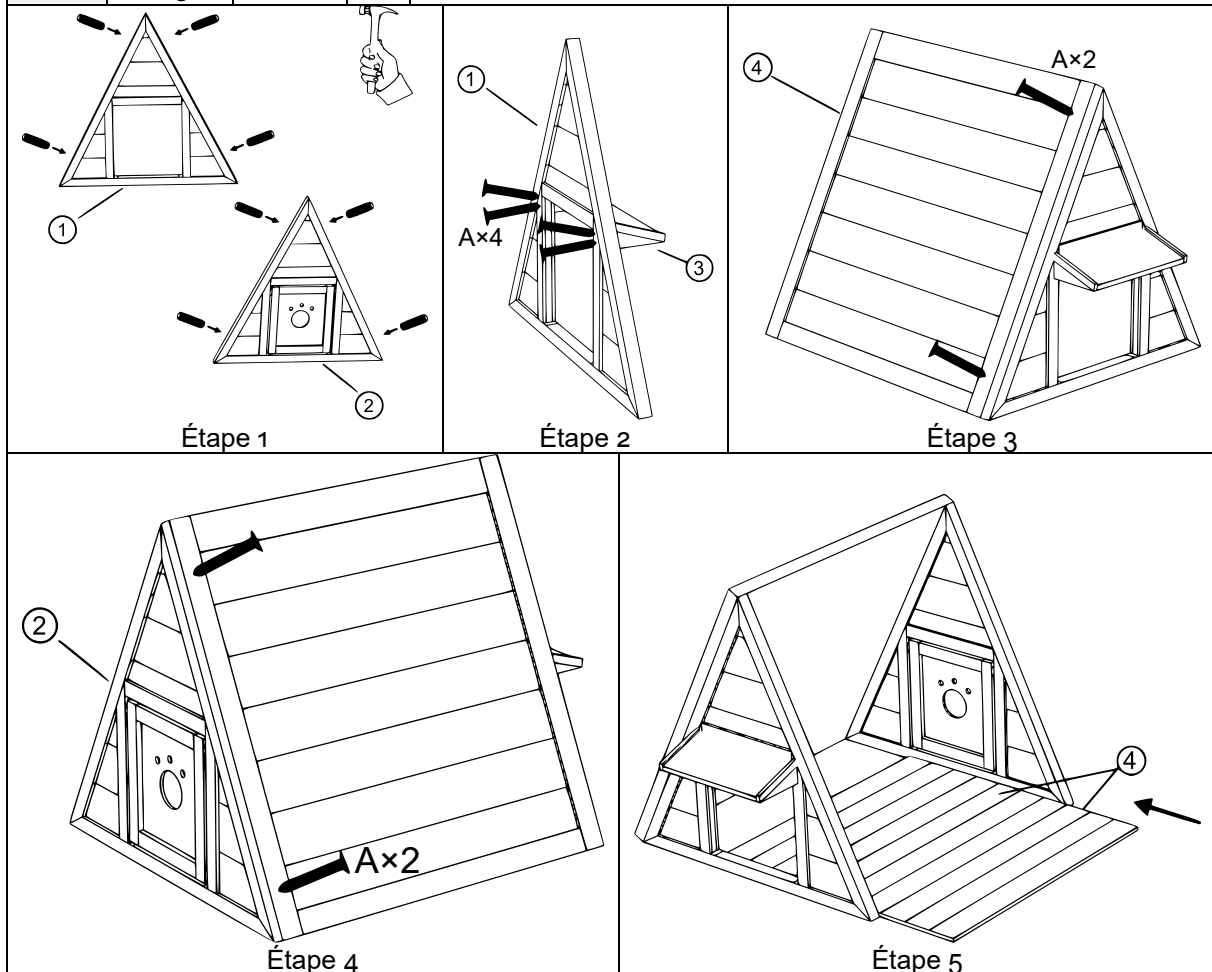

# ASSEMBLAGE

## 52200 – Maisonnnette pour chat résistante en bois

<b>A</b>		3,5×40	12
<b>B</b>		3,0×25	4
<b>C</b>			8