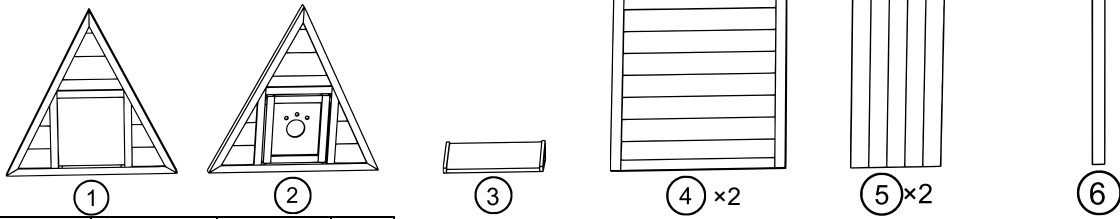

## 52200 – Maisonnnette pour chat résistante en bois

<b>A</b>		3,5×40	12
<b>B</b>		3,0×25	4
<b>C</b>			8