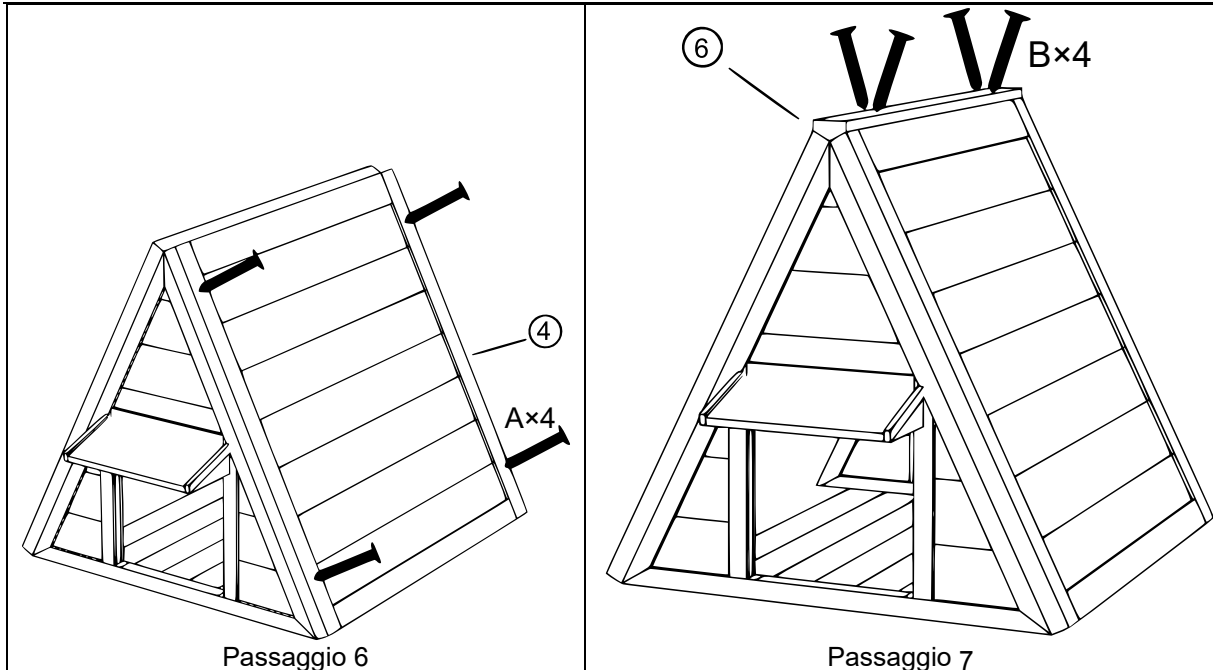

MONTAGGIO

52200 – Casetta per gatti in legno resistente alle intemperie

A		3,5×40	12
B		3,0×25	4
C			8

MONTAGGIO

Piacevole soggiorno!

Avvertenza importante:

La riproduzione, anche parziale, e qualsiasi uso commerciale di questo manuale sono ammessi solo previa autorizzazione scritta di WilTec Wildanger Technik GmbH.