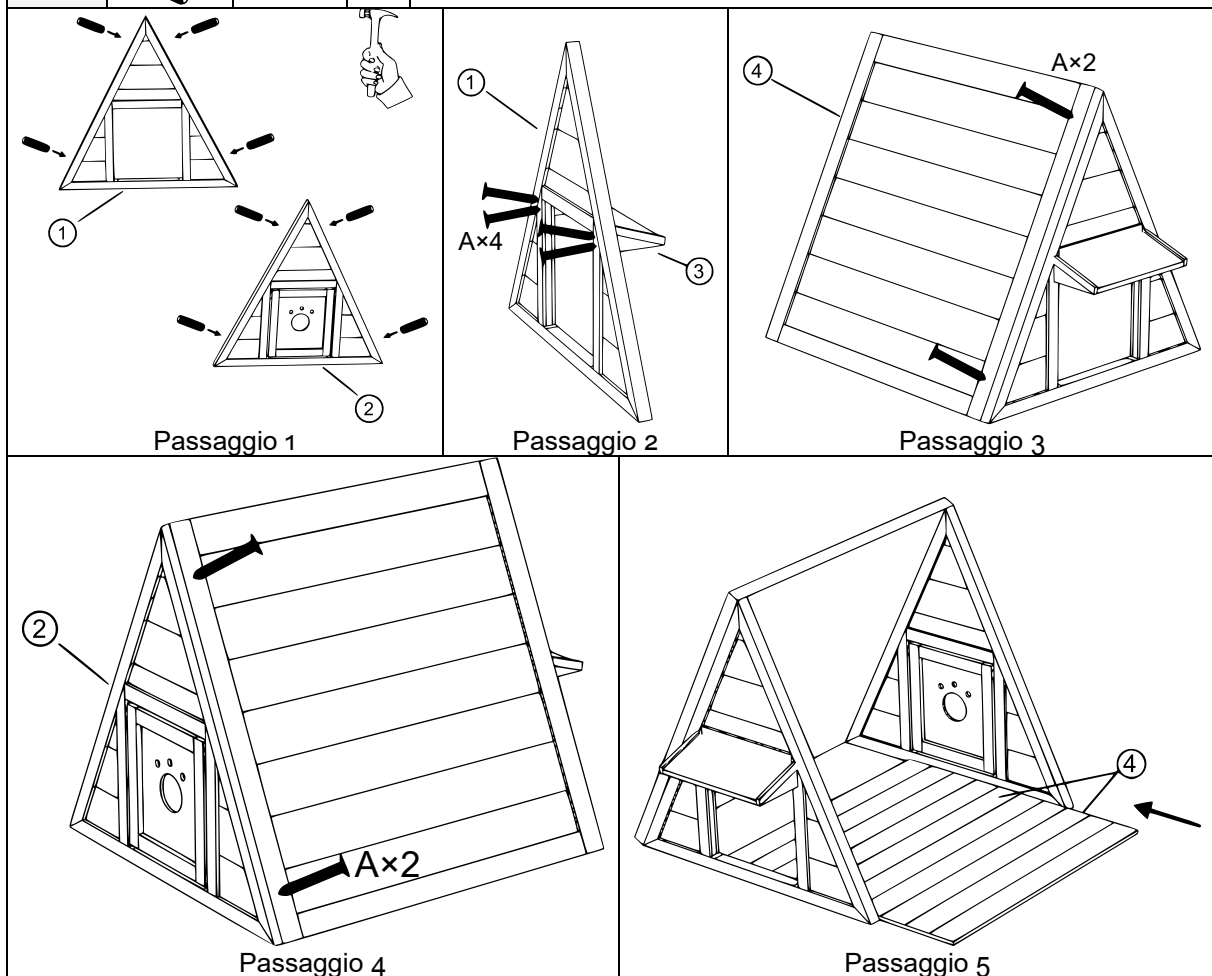

MONTAGGIO

52200 – Casetta per gatti in legno resistente alle intemperie

A		3,5×40	12
B		3,0×25	4
C			8

MONTAGGIO

Piacevole soggiorno!

Avvertenza importante:

La riproduzione, anche parziale, e qualsiasi uso commerciale di questo manuale sono ammessi solo previa autorizzazione scritta di WilTec Wildanger Technik GmbH.