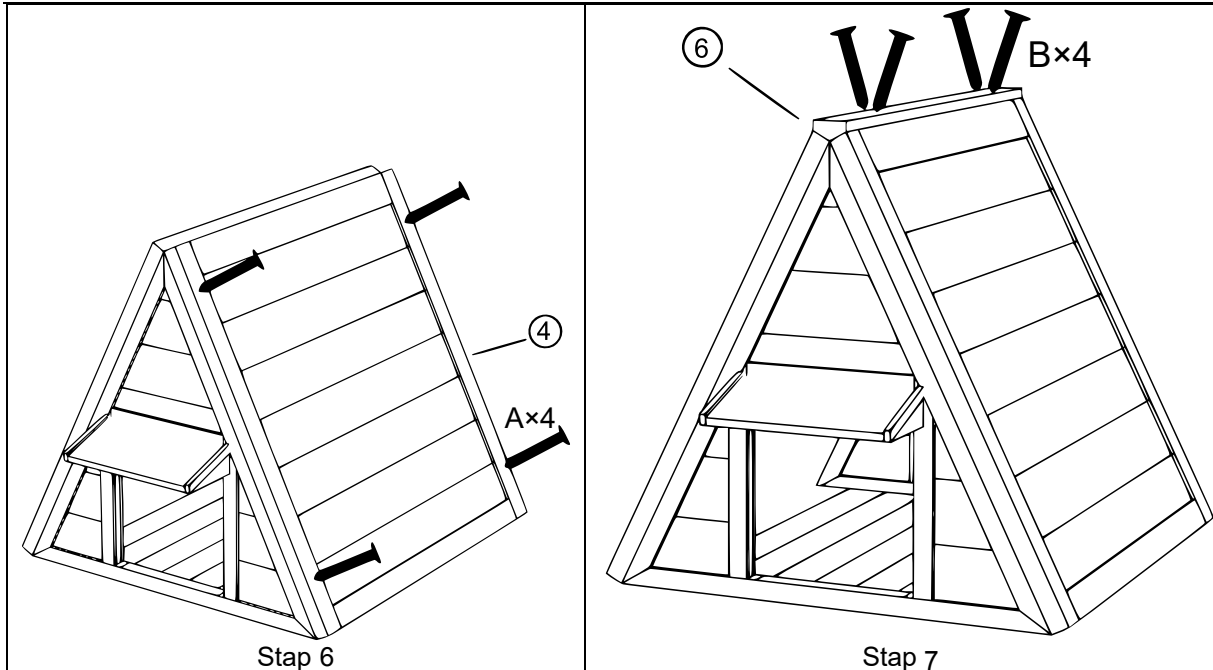

OPBOUWHANDLEIDING

52200 – Weerbestendige houten kattenhuis

A		3,5×40	12
B		3,0×25	4
C			8

Prettig verblijf!

Belangrijk:

Het op welke manier dan ook kopiëren van deze handleiding en/of gebruik ervan voor commerciële doeleinden, is uitsluitend toegestaan met vooraf verkregen schriftelijke toestemming van *WilTec Wildanger Technik GmbH*.