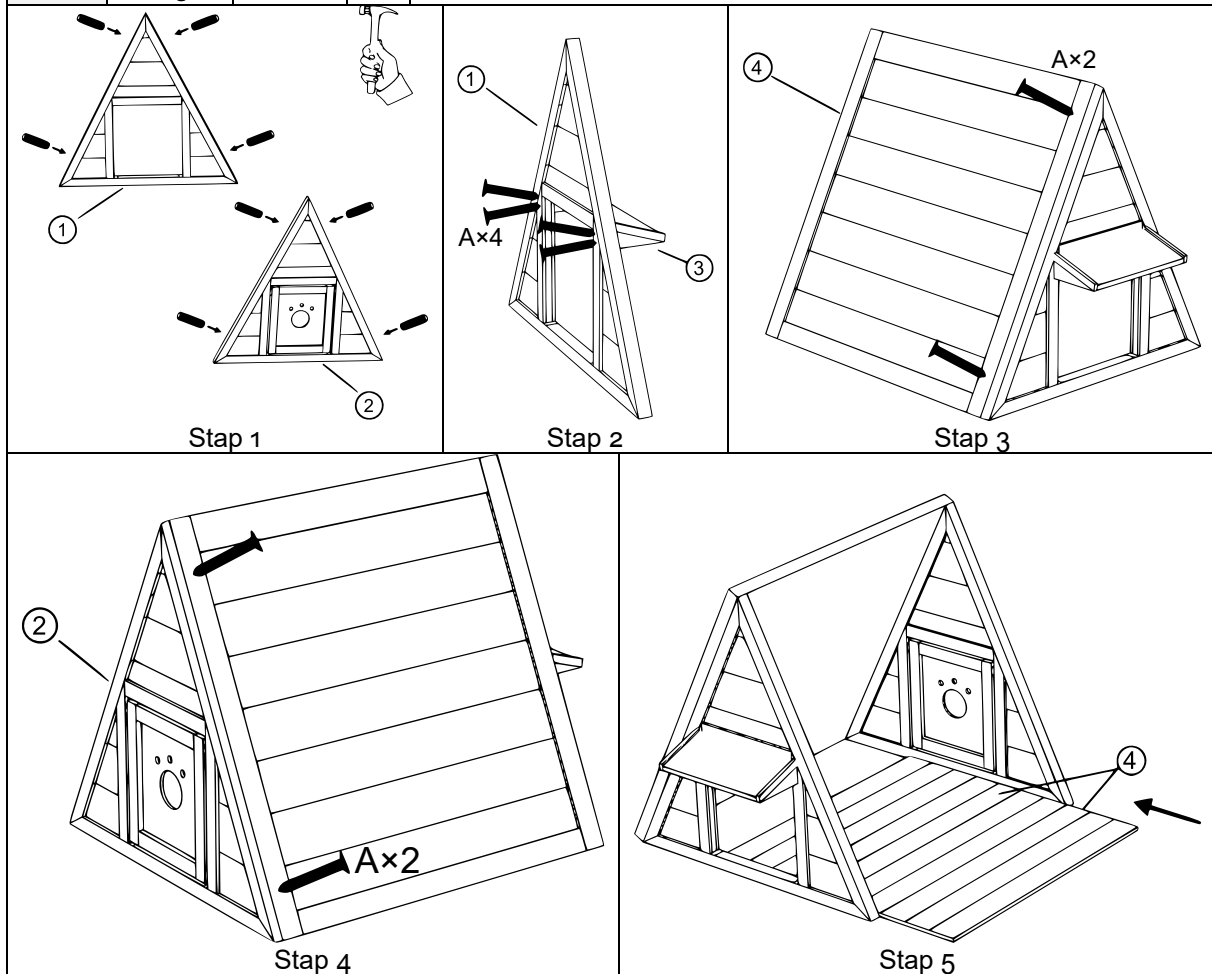

OPBOUWHANDLEIDING

52200 – Weerbestendige houten kattenhuis

A		3,5×40	12
B		3,0×25	4
C			8

Prettig verblijf!

Belangrijk:

Het op welke manier dan ook kopiëren van deze handleiding en/of gebruik ervan voor commerciële doeleinden, is uitsluitend toegestaan met vooraf verkregen schriftelijke toestemming van *WilTec Wildanger Technik GmbH*.