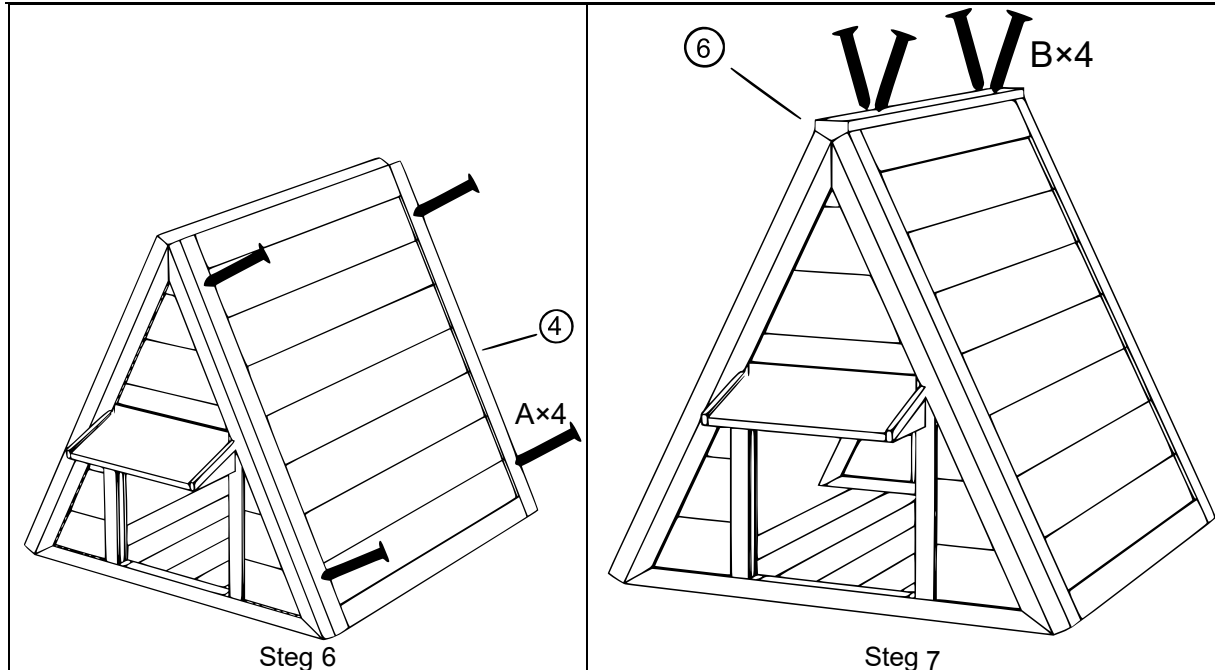

52200 – Väderbeständigt katthus av trä

A		3,5×40	12
B		3,0×25	4
C			8

Trevlig vistelse!

Viktig anmärkning:

Varje sätt av delvis eller fullständigt mångfaldigande eller kommersiellt nyttjande av denna bruksanvisning behöver ett skriftligt godkännande från WilTec Wildanger Technik GmbH.