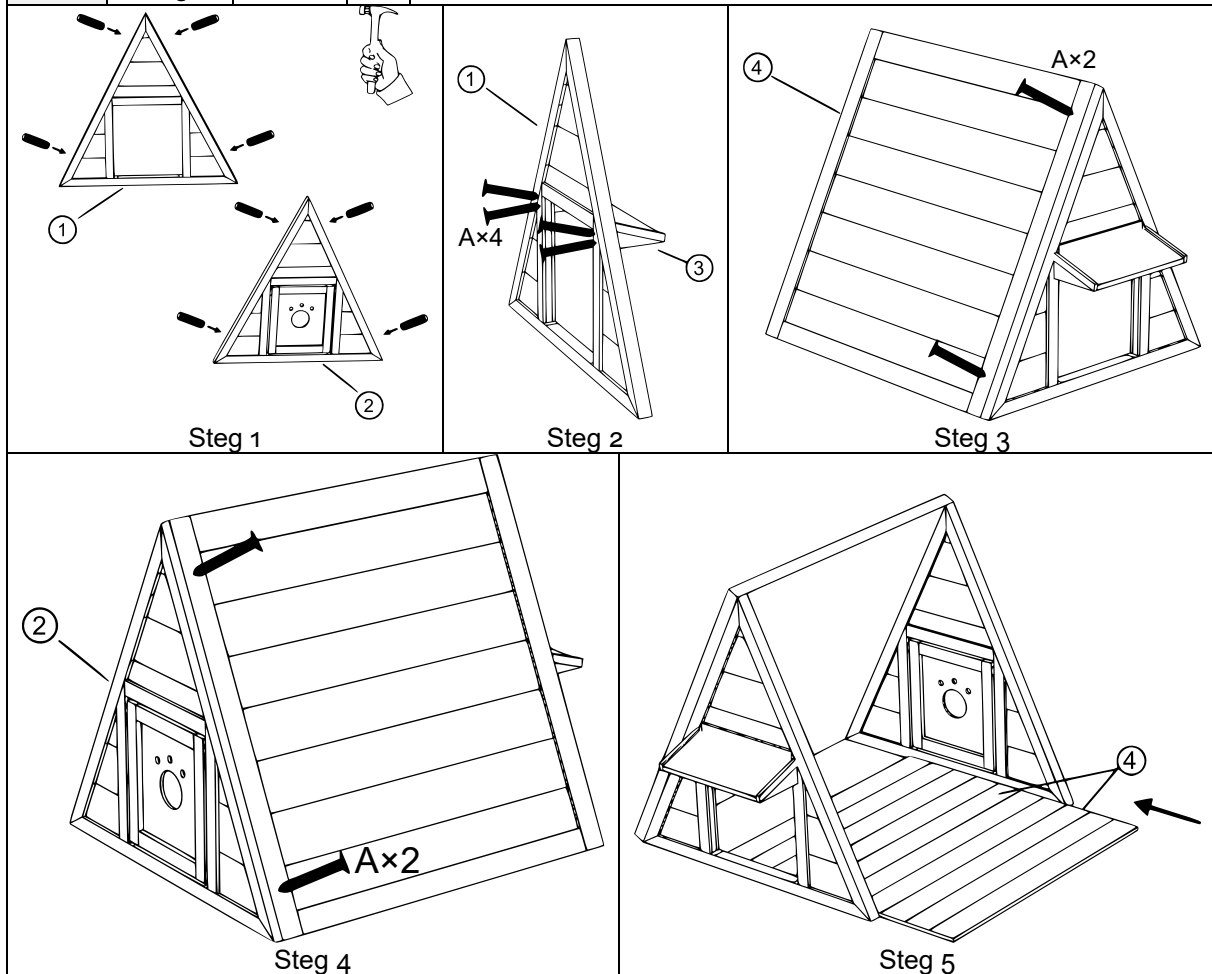

52200 – Väderbeständigt katthus av trä

A		3,5×40	12
B		3,0×25	4
C			8

Trevlig vistelse!

Viktig anmärkning:

Varje sätt av delvis eller fullständigt mångfaldigande eller kommersiellt nyttjande av denna bruksanvisning behöver ett skriftligt godkännande från WilTec Wildanger Technik GmbH.