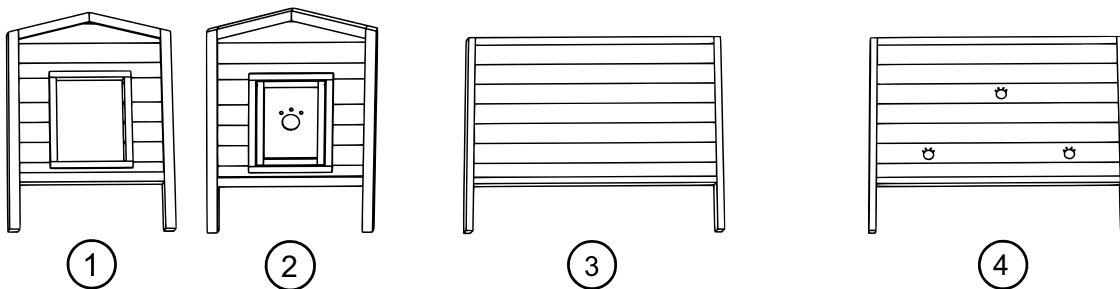

**52201 – Maisonnnette de chat en bois avec terrasse**

A		M6×50	16
B		3,5×35	8
C		3,0×25	8
D		3,5×40	12