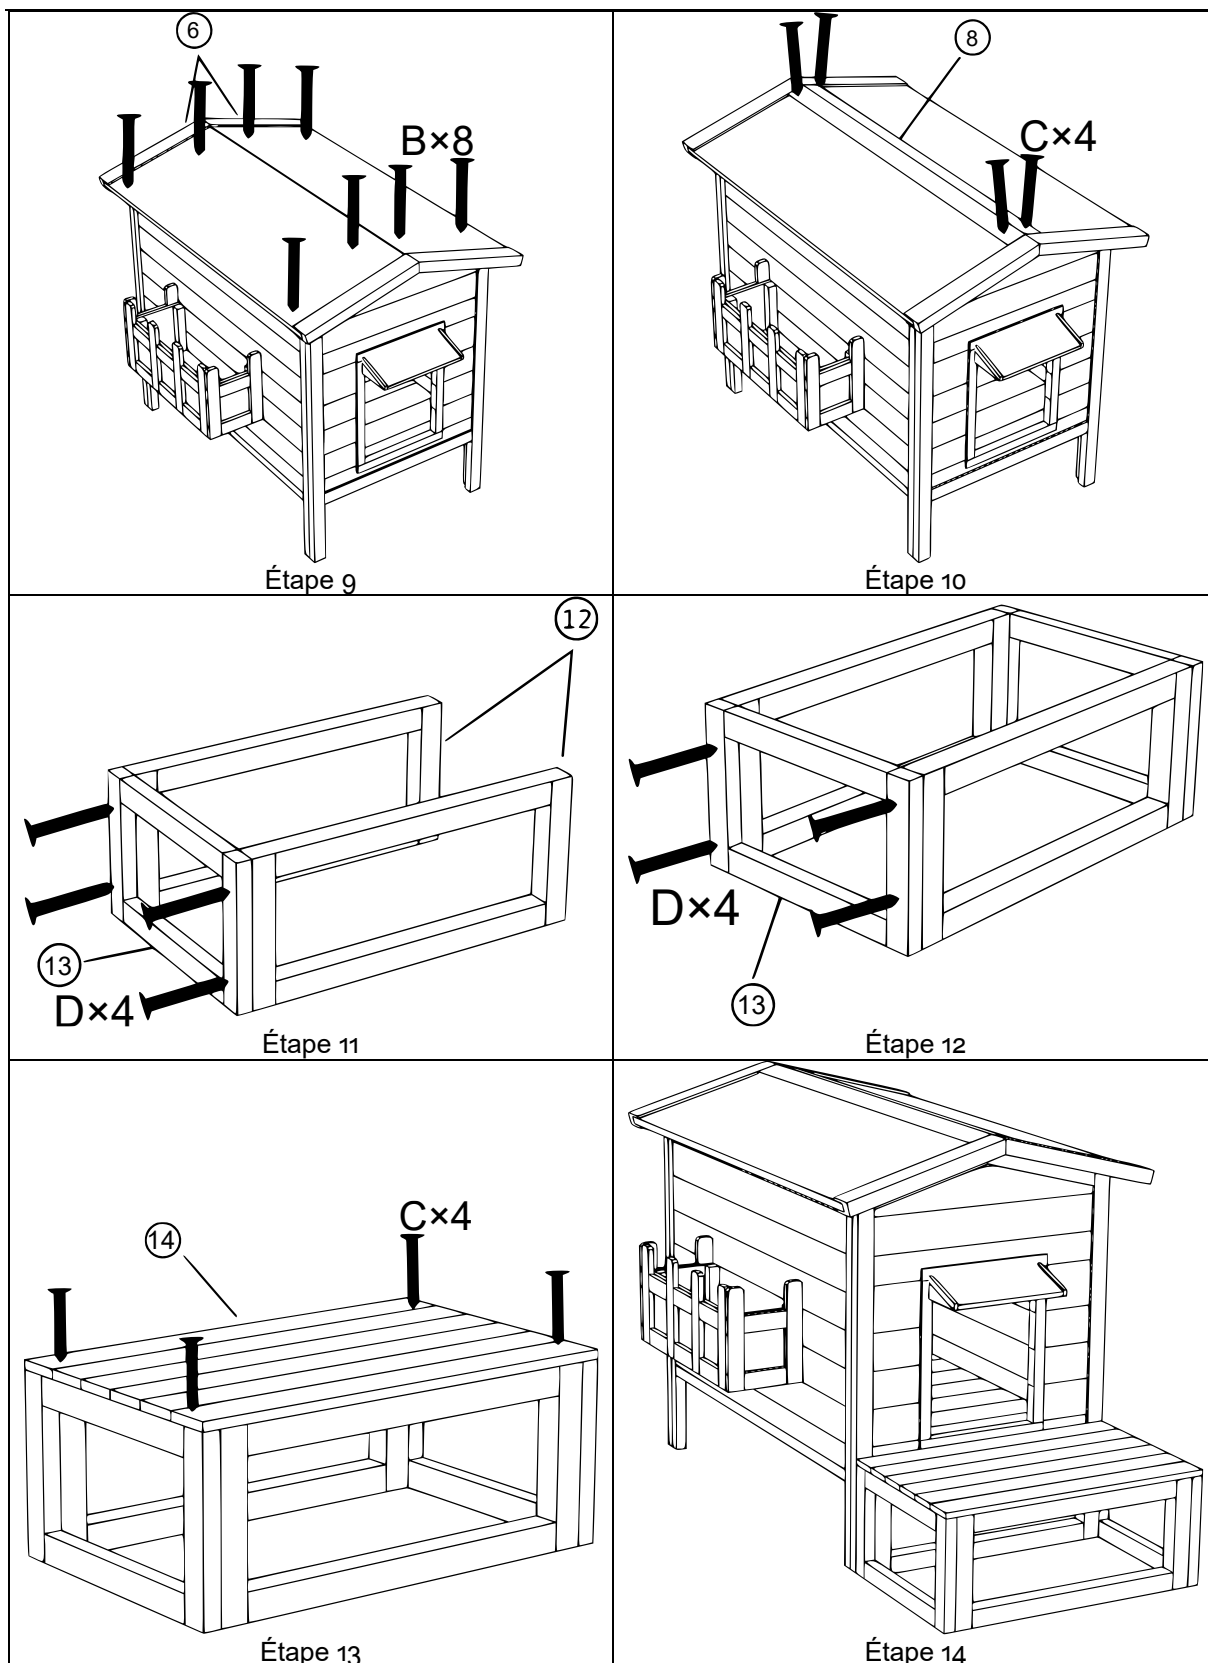

**52201 – Maisonnnette de chat en bois avec terrasse**

A		M6×50	16
B		3,5×35	8
C		3,0×25	8
D		3,5×40	12