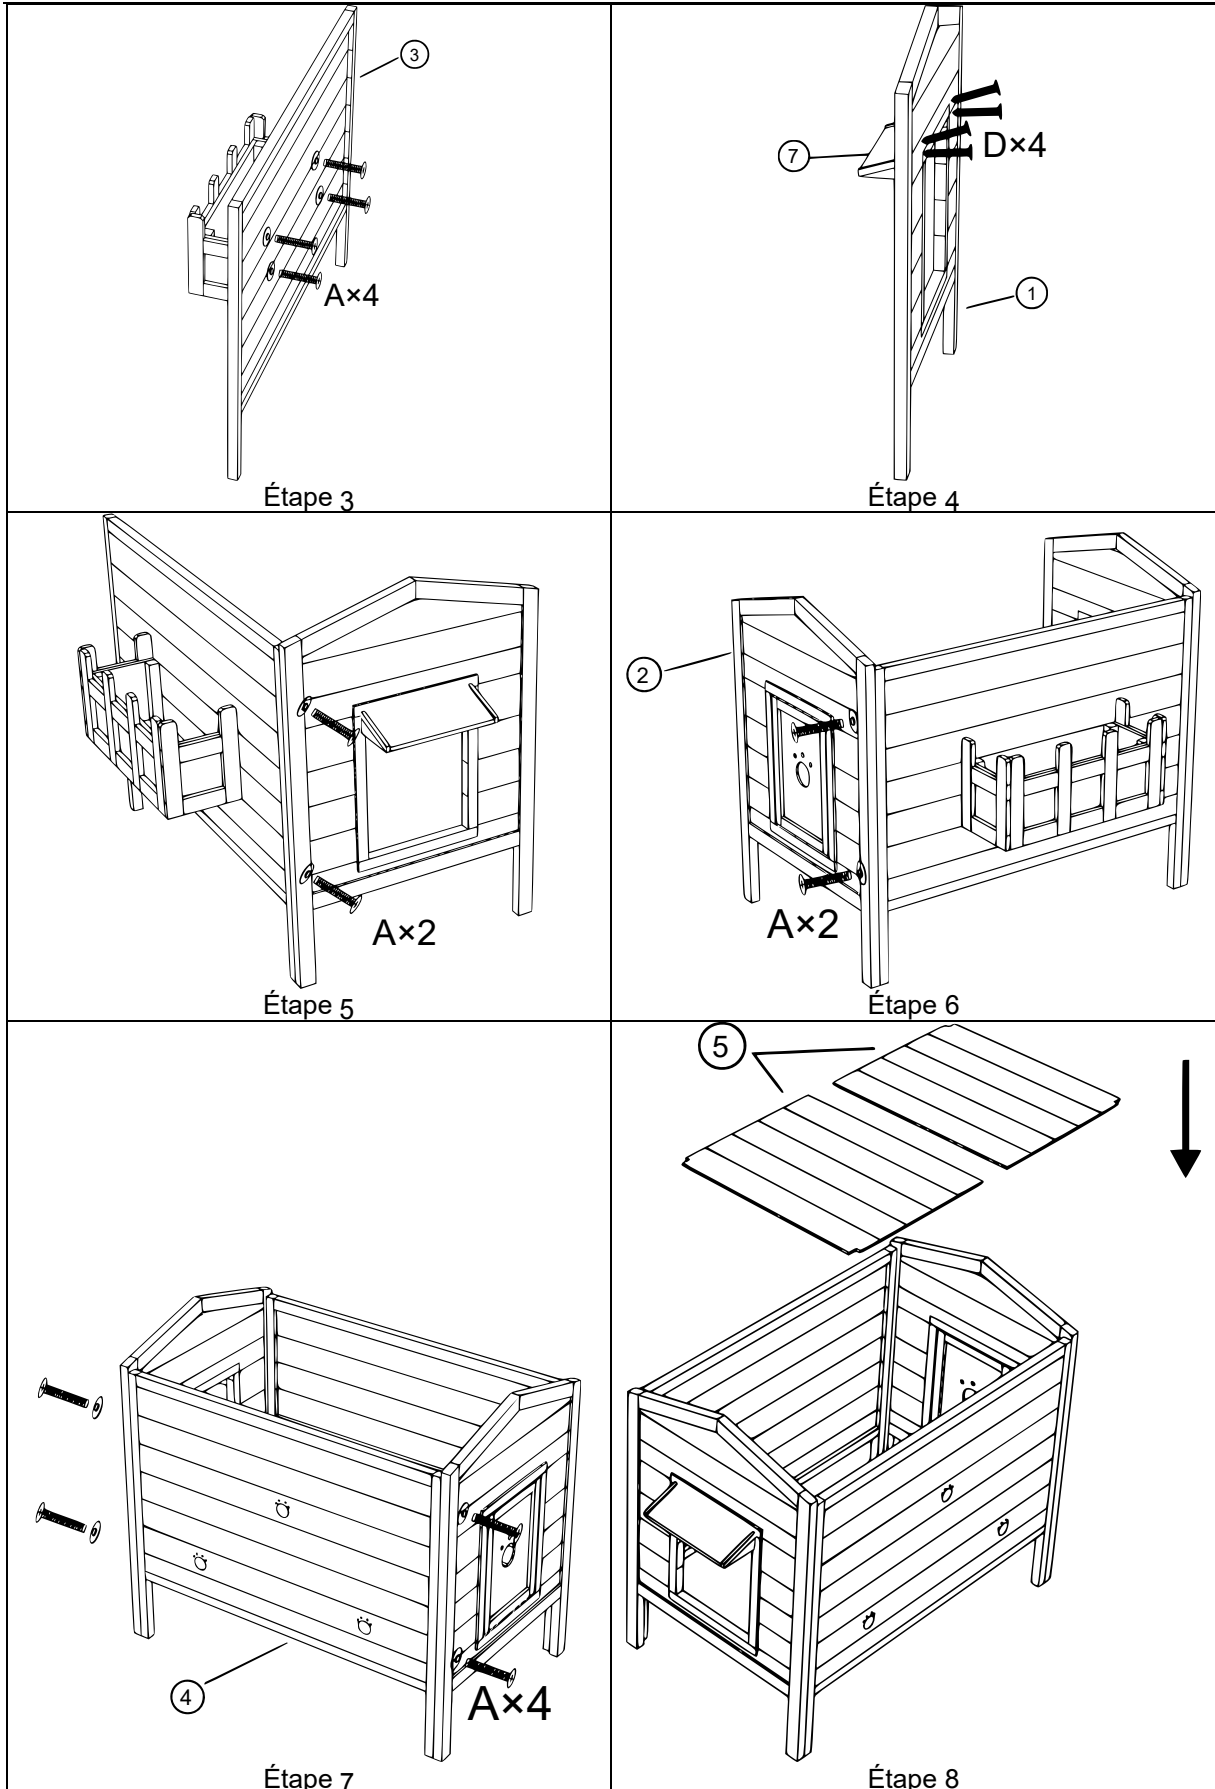

**52201 – Maisonnnette de chat en bois avec terrasse**

A		M6×50	16
B		3,5×35	8
C		3,0×25	8
D		3,5×40	12