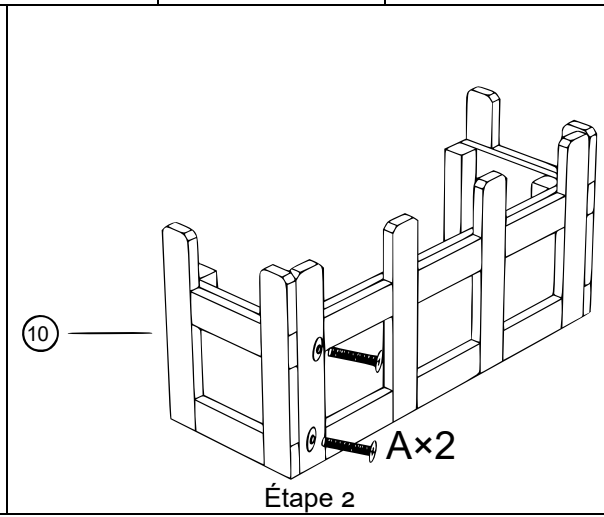

**52201 – Maisonnnette de chat en bois avec terrasse**

A		M6×50	16
B		3,5×35	8
C		3,0×25	8
D		3,5×40	12