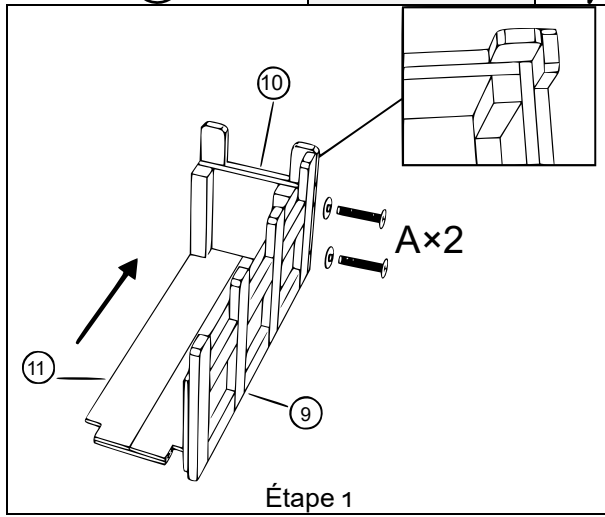

**52201 – Maisonnnette de chat en bois avec terrasse**

A		M6×50	16
B		3,5×35	8
C		3,0×25	8
D		3,5×40	12