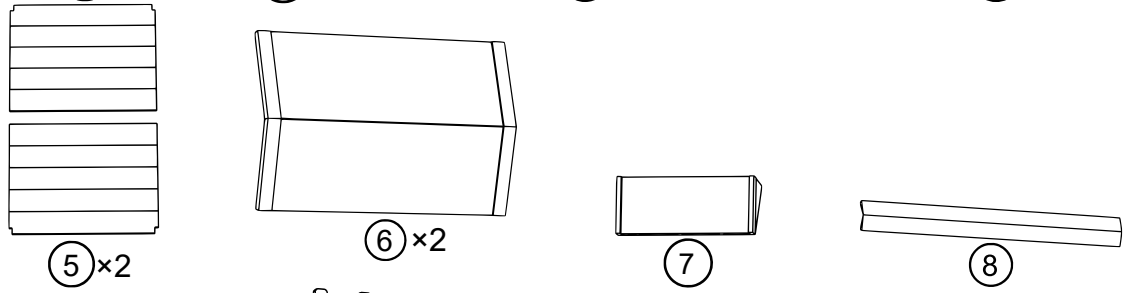

**52201 – Maisonnnette de chat en bois avec terrasse**

A		M6×50	16
B		3,5×35	8
C		3,0×25	8
D		3,5×40	12