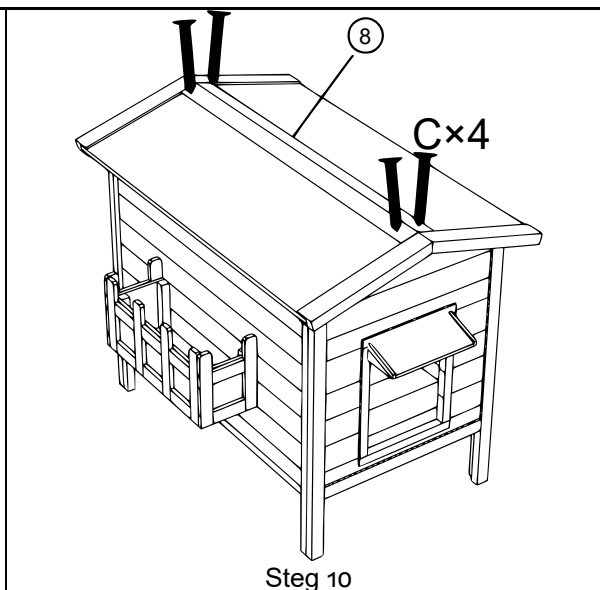

**52201 – Väderbeständigt trä katthus med terrass**

A		M6×50	16
B		3,5×35	8
C		3,0×25	8
D		3,5×40	12

**Trevlig vistelse!**

**Viktig anmärkning:** Varje sätt av delvis eller fullständigt mångfaldigande eller kommersiellt nyttjande av denna bruksanvisning behöver ett skriftligt godkännande från WilTec Wildanger Technik GmbH.