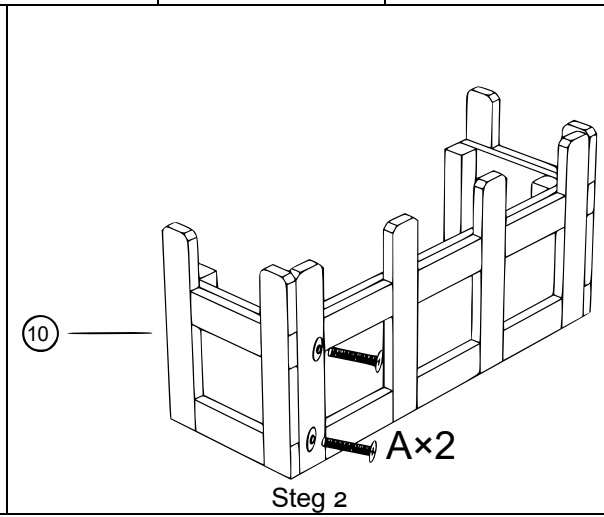

**52201 – Väderbeständigt trä katthus med terrass**

A		M6×50	16
B		3,5×35	8
C		3,0×25	8
D		3,5×40	12

**Trevlig vistelse!**

**Viktig anmärkning:** Varje sätt av delvis eller fullständigt mångfaldigande eller kommersiellt nyttjande av denna bruksanvisning behöver ett skriftligt godkännande från WilTec Wildanger Technik GmbH.