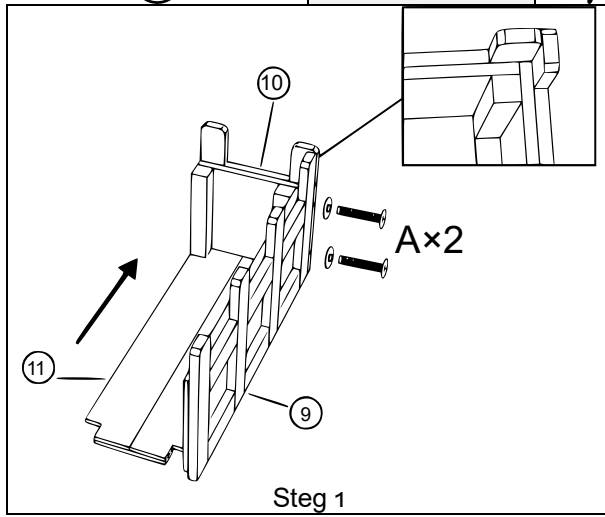

**52201 – Väderbeständigt trä katthus med terrass**

A		M6×50	16
B		3,5×35	8
C		3,0×25	8
D		3,5×40	12

**Trevlig vistelse!**

**Viktig anmärkning:** Varje sätt av delvis eller fullständigt mångfaldigande eller kommersiellt nyttjande av denna bruksanvisning behöver ett skriftligt godkännande från WilTec Wildanger Technik GmbH.