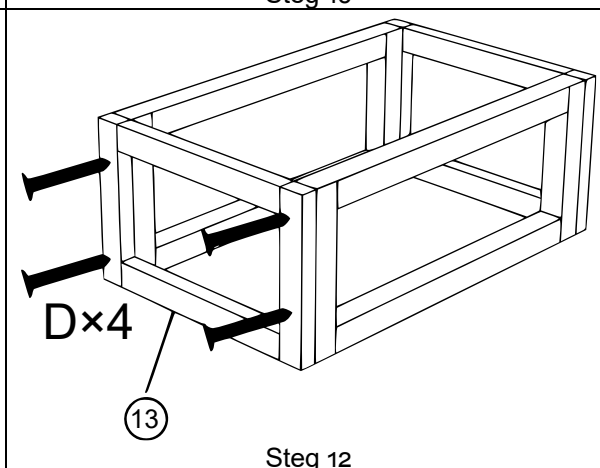

**52201 – Väderbeständigt trä katthus med terrass**

A		M6×50	16
B		3,5×35	8
C		3,0×25	8
D		3,5×40	12

**Trevlig vistelse!**

**Viktig anmärkning:** Varje sätt av delvis eller fullständigt mångfaldigande eller kommersiellt nyttjande av denna bruksanvisning behöver ett skriftligt godkännande från WilTec Wildanger Technik GmbH.