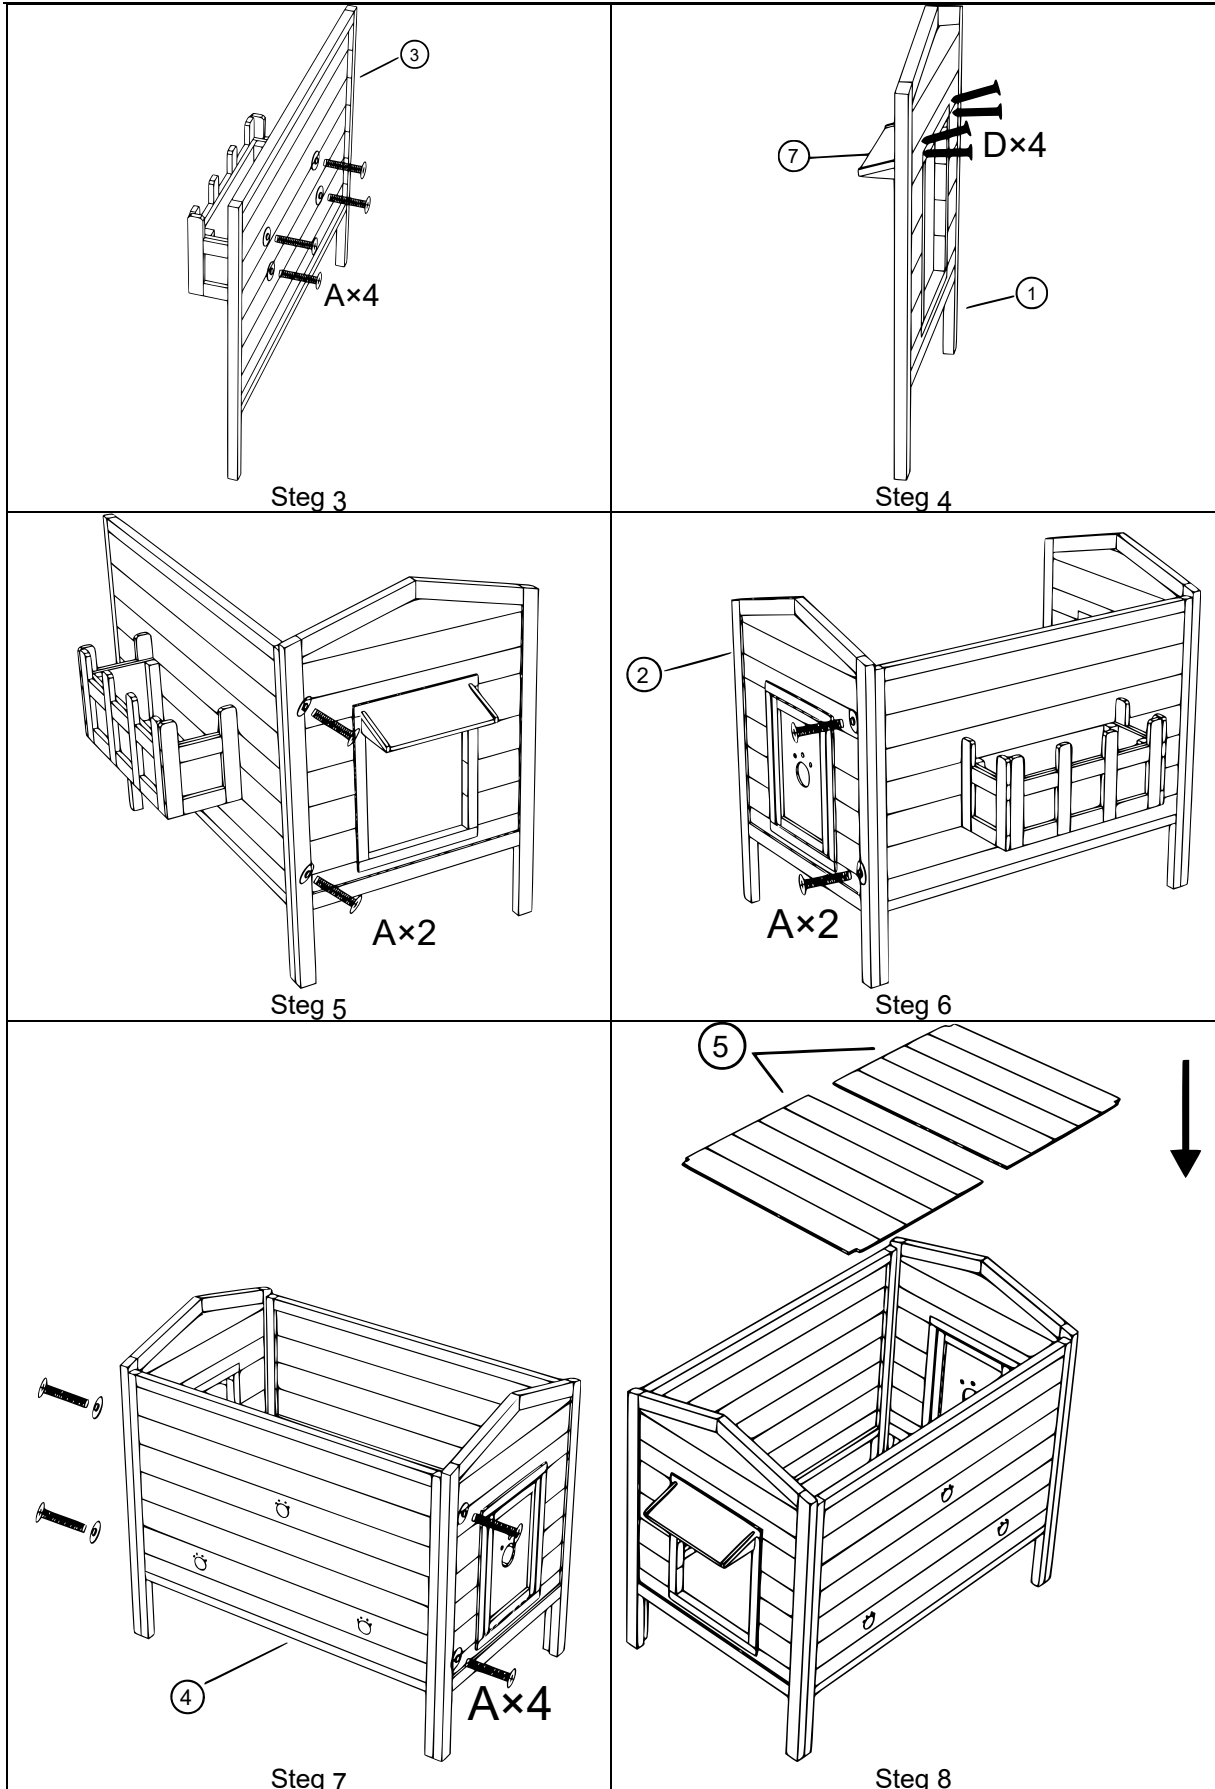

**52201 – Väderbeständigt trä katthus med terrass**

A		M6×50	16
B		3,5×35	8
C		3,0×25	8
D		3,5×40	12

**Trevlig vistelse!**

**Viktig anmärkning:** Varje sätt av delvis eller fullständigt mångfaldigande eller kommersiellt nyttjande av denna bruksanvisning behöver ett skriftligt godkännande från WilTec Wildanger Technik GmbH.