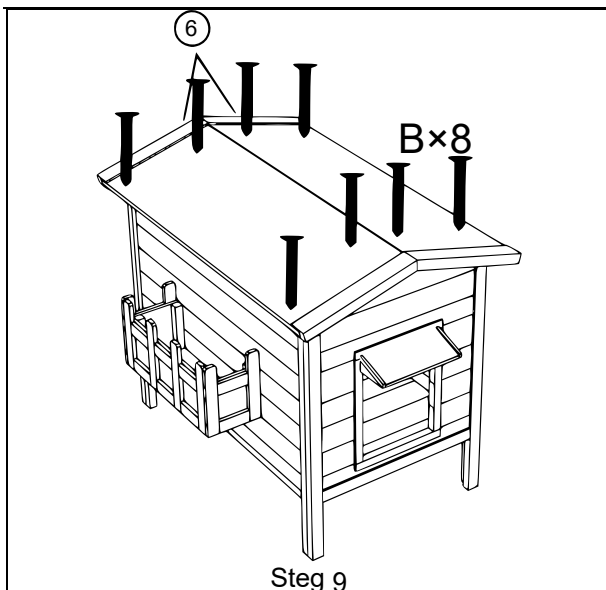

**52201 – Väderbeständigt trä katthus med terrass**

A		M6×50	16
B		3,5×35	8
C		3,0×25	8
D		3,5×40	12

**Trevlig vistelse!**

**Viktig anmärkning:** Varje sätt av delvis eller fullständigt mångfaldigande eller kommersiellt nyttjande av denna bruksanvisning behöver ett skriftligt godkännande från WilTec Wildanger Technik GmbH.