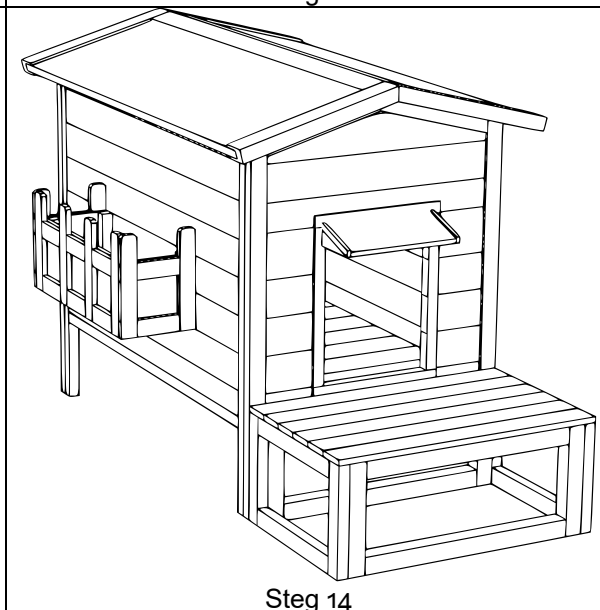

**52201 – Väderbeständigt trä katthus med terrass**

A		M6×50	16
B		3,5×35	8
C		3,0×25	8
D		3,5×40	12

**Trevlig vistelse!**

**Viktig anmärkning:** Varje sätt av delvis eller fullständigt mångfaldigande eller kommersiellt nyttjande av denna bruksanvisning behöver ett skriftligt godkännande från WilTec Wildanger Technik GmbH.