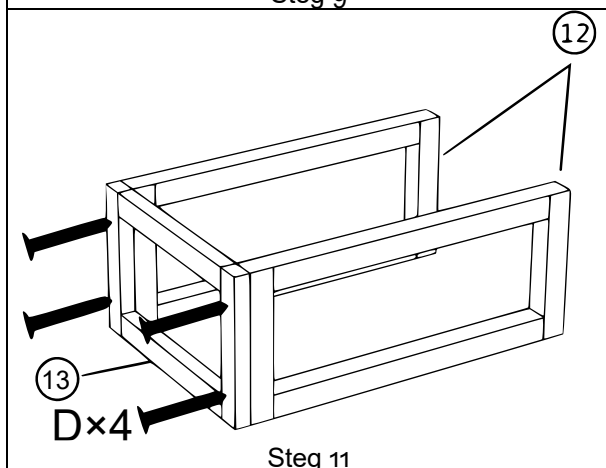

**52201 – Väderbeständigt trä katthus med terrass**

A		M6×50	16
B		3,5×35	8
C		3,0×25	8
D		3,5×40	12

**Trevlig vistelse!**

**Viktig anmärkning:** Varje sätt av delvis eller fullständigt mångfaldigande eller kommersiellt nyttjande av denna bruksanvisning behöver ett skriftligt godkännande från WilTec Wildanger Technik GmbH.