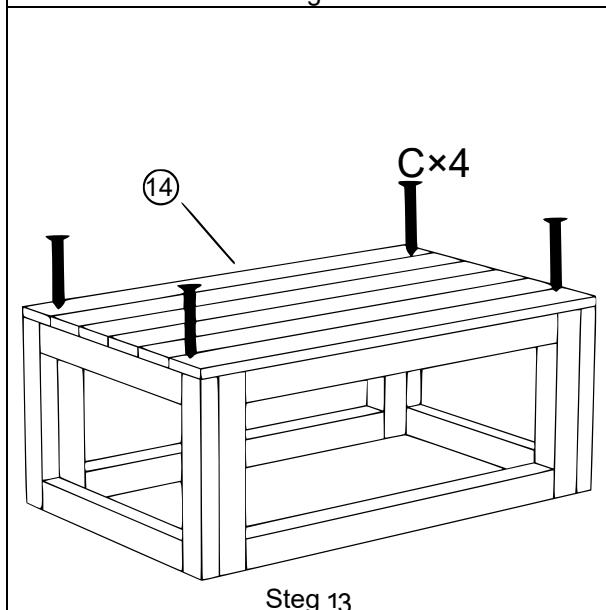

**52201 – Väderbeständigt trä katthus med terrass**

A		M6×50	16
B		3,5×35	8
C		3,0×25	8
D		3,5×40	12

**Trevlig vistelse!**

**Viktig anmärkning:** Varje sätt av delvis eller fullständigt mångfaldigande eller kommersiellt nyttjande av denna bruksanvisning behöver ett skriftligt godkännande från WilTec Wildanger Technik GmbH.