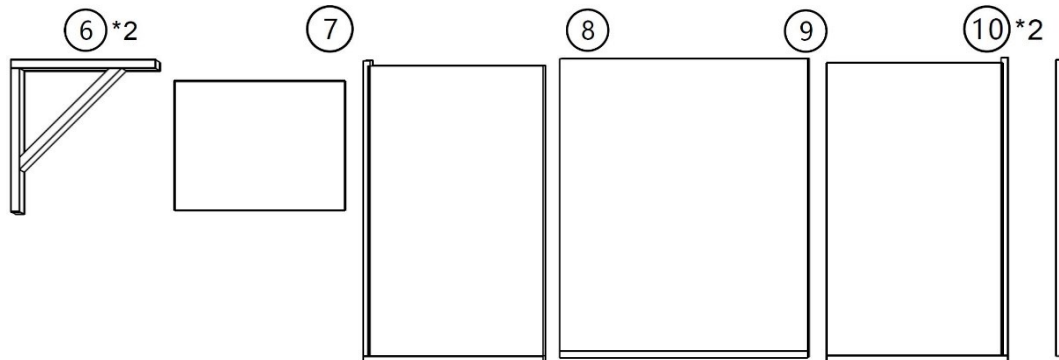

AUFBAUANLEITUNG

52202 – Freilaufgehege für Katzen

(12)*12	(13)*6	(14)	(15)	(16)	(17)*2
A	B	C	D	E	F
 M6×45	 3,5×50	 3,5×40	 3,0×16	 3,5×35	 3,0×20
24	20	20	24	12	6

AUFBAUANLEITUNG

Angenehmen Aufenthalt!

Wichtiger Hinweis: Nachdruck, auch auszugsweise, und jegliche kommerzielle Nutzung, auch von Teilen der Anleitung, nur mit schriftlicher Genehmigung, der WilTec Wildanger Technik GmbH.