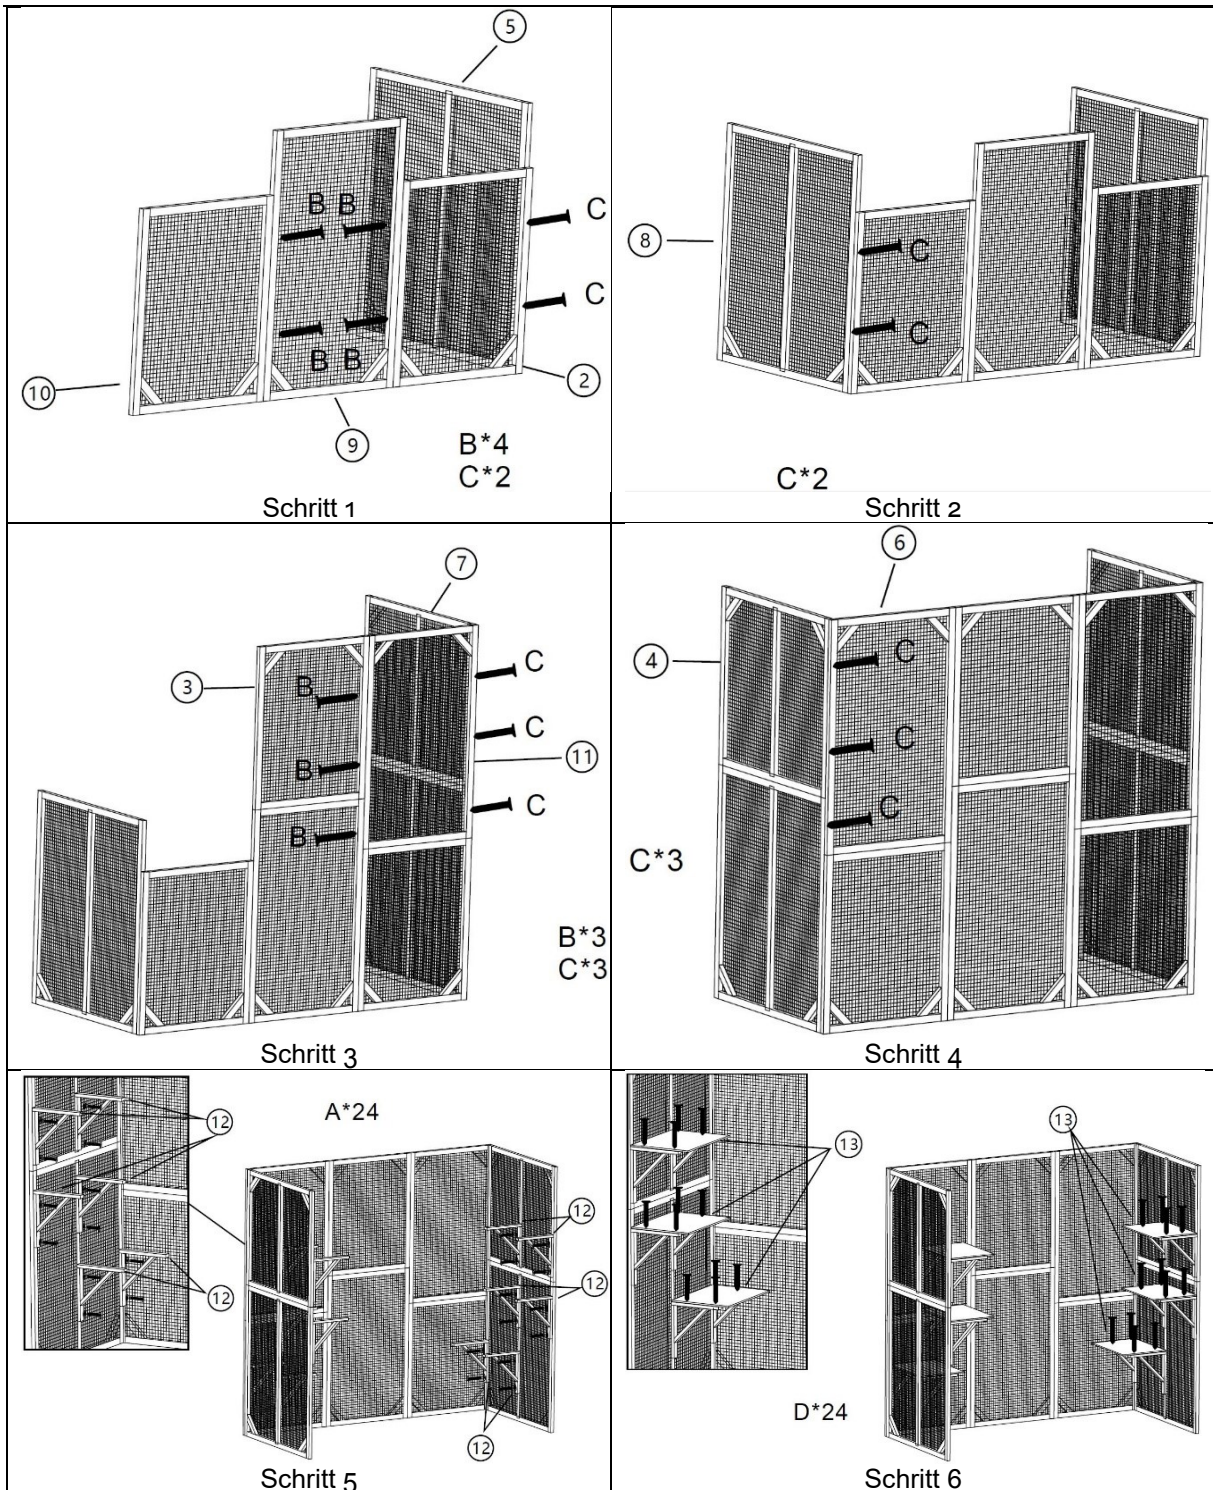

AUFBAUANLEITUNG

52202 – Freilaufgehege für Katzen

(12)*12	(13)*6	(14)	(15)	(16)	(17)*2
A	B	C	D	E	F
 M6×45	 3,5×50	 3,5×40	 3,0×16	 3,5×35	 3,0×20
24	20	20	24	12	6

AUFBAUANLEITUNG

Angenehmen Aufenthalt!

Wichtiger Hinweis: Nachdruck, auch auszugsweise, und jegliche kommerzielle Nutzung, auch von Teilen der Anleitung, nur mit schriftlicher Genehmigung, der WilTec Wildanger Technik GmbH.