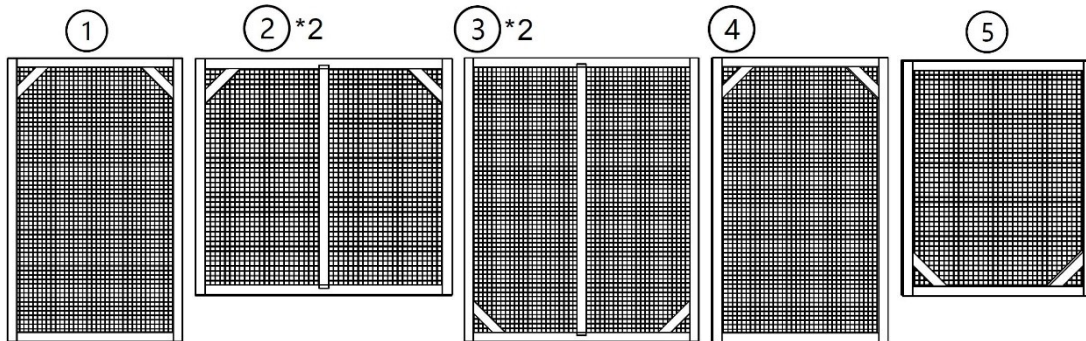

AUFBAUANLEITUNG

52202 – Freilaufgehege für Katzen

(12)*12	(13)*6	(14)	(15)	(16)	(17)*2
A	B	C	D	E	F
 M6×45	 3,5×50	 3,5×40	 3,0×16	 3,5×35	 3,0×20
24	20	20	24	12	6

AUFBAUANLEITUNG

Angenehmen Aufenthalt!

Wichtiger Hinweis: Nachdruck, auch auszugsweise, und jegliche kommerzielle Nutzung, auch von Teilen der Anleitung, nur mit schriftlicher Genehmigung, der WilTec Wildanger Technik GmbH.