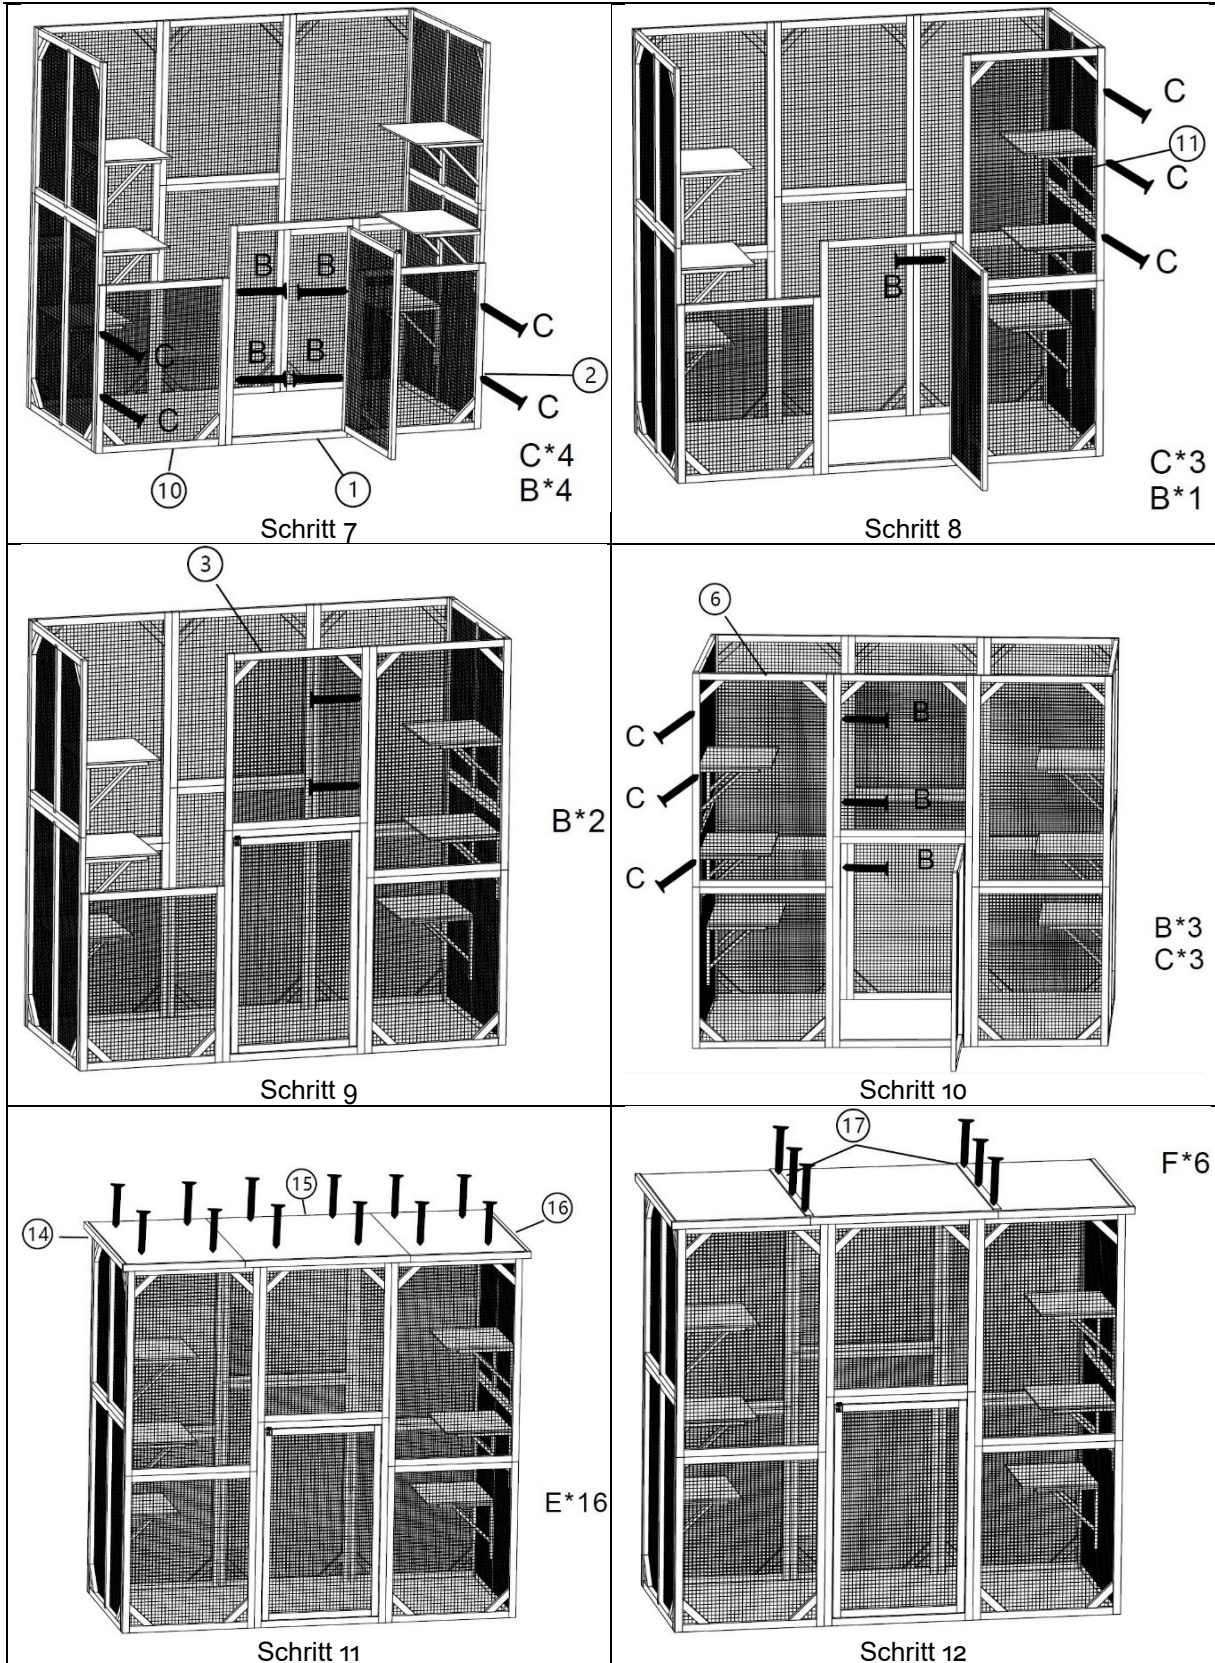

AUFBAUANLEITUNG

52202 – Freilaufgehege für Katzen

(12)*12	(13)*6	(14)	(15)	(16)	(17)*2
A	B	C	D	E	F
 M6×45	 3,5×50	 3,5×40	 3,0×16	 3,5×35	 3,0×20
24	20	20	24	12	6

AUFBAUANLEITUNG

Angenehmen Aufenthalt!

Wichtiger Hinweis: Nachdruck, auch auszugsweise, und jegliche kommerzielle Nutzung, auch von Teilen der Anleitung, nur mit schriftlicher Genehmigung, der WilTec Wildanger Technik GmbH.