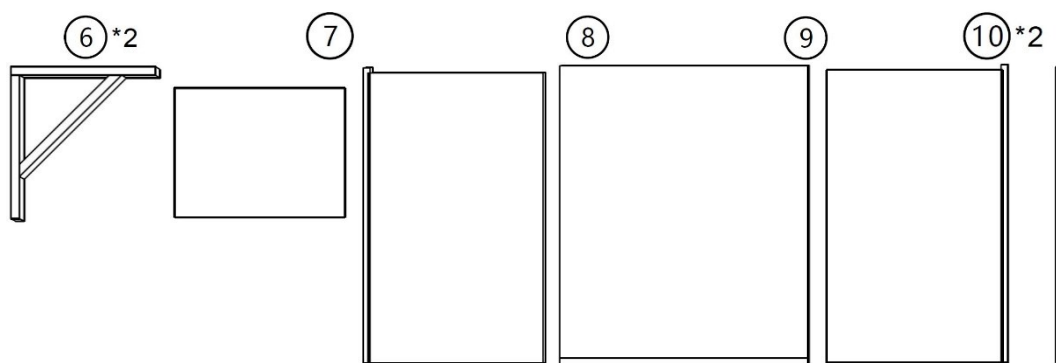

ENSAMBLAJE

52202 – Recinto exterior para gatos

(12)*12	(13)*6	(14)	(15)	(16)	(17)*2
A	B	C	D	E	F
 M6×45	 3,5×50	 3,5×40	 3,0×16	 3,5×35	 3,0×20
24	20	20	24	12	6

ENSAMBLAJE

¡Estancia agradable!

AVISO IMPORTANTE: La reproducción total o parcial, así como cualquier uso comercial que se le pudiera dar a este manual, al todo o alguna de sus partes, solo mediante autorización escrita por parte de la empresa WilTec Wildanger Technik GmbH.