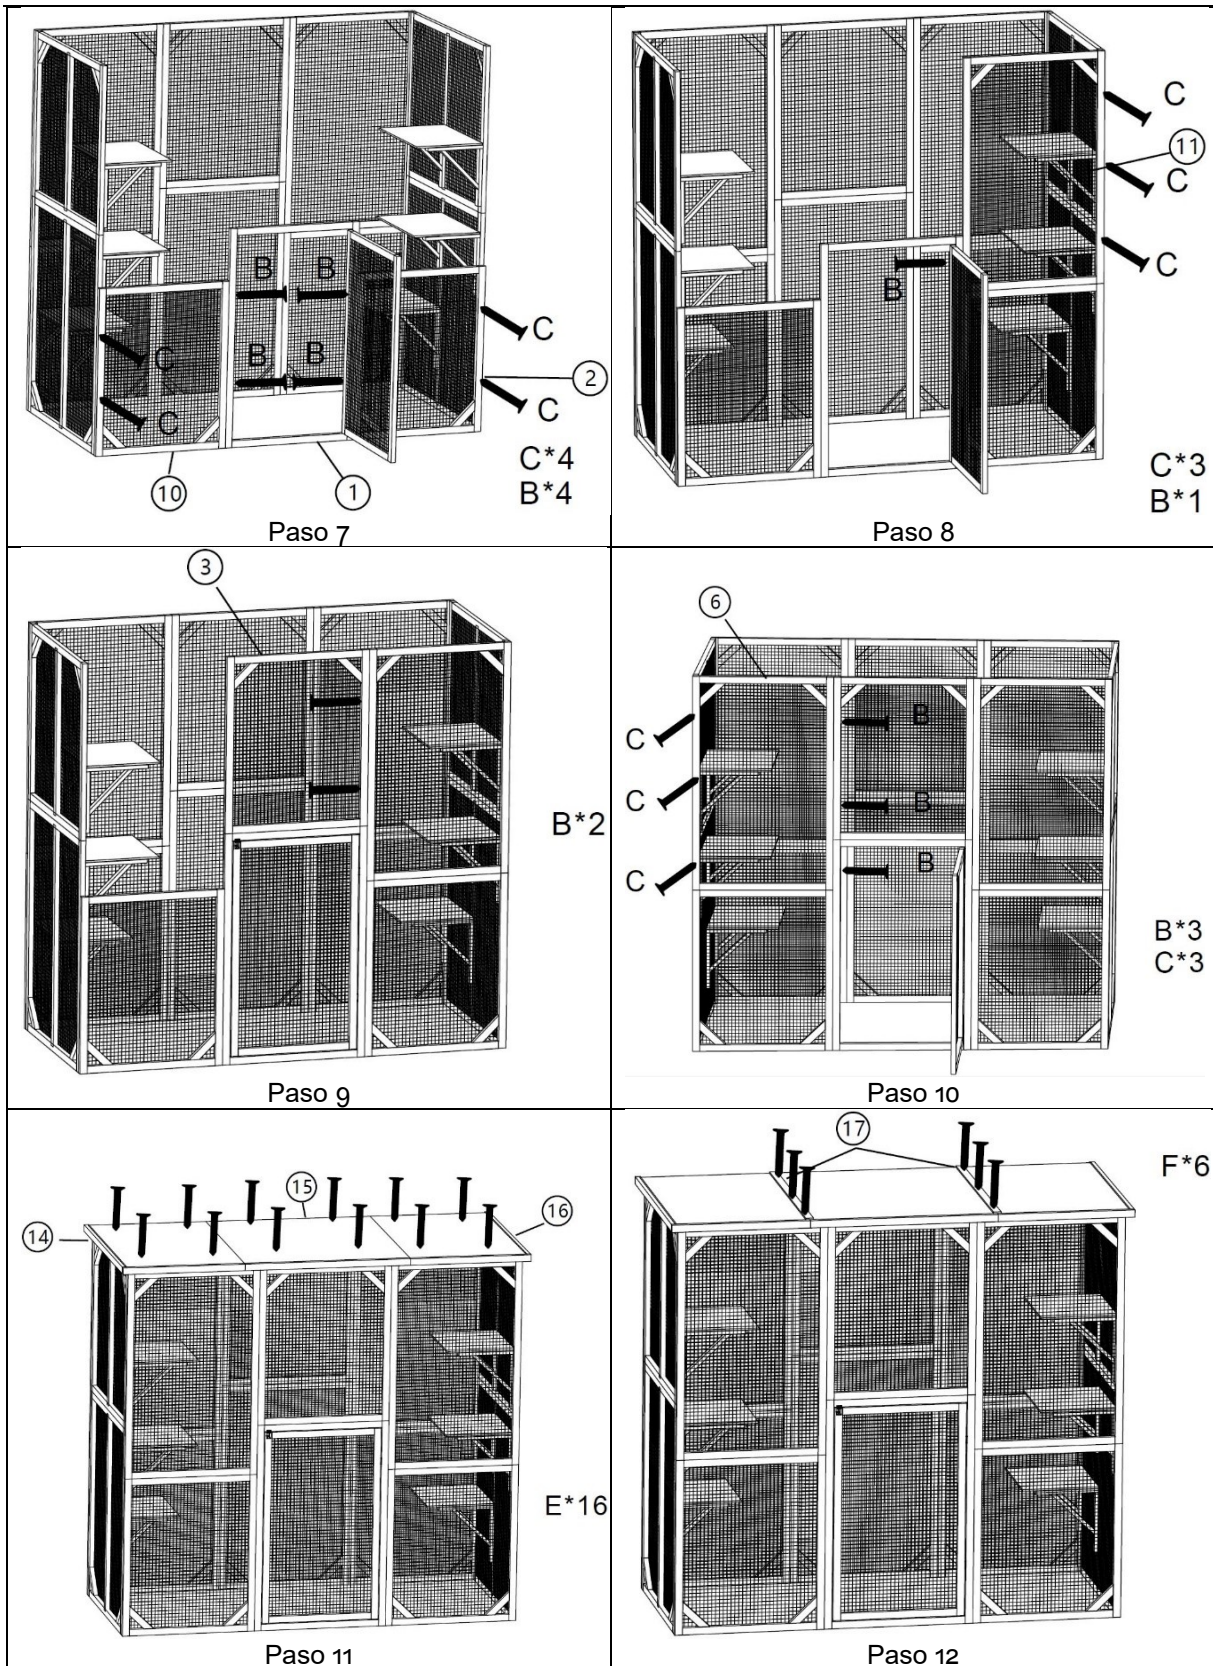

ENSAMBLAJE

52202 – Recinto exterior para gatos

(12)*12	(13)*6	(14)	(15)	(16)	(17)*2
A	B	C	D	E	F
 M6×45	 3,5×50	 3,5×40	 3,0×16	 3,5×35	 3,0×20
24	20	20	24	12	6

ENSAMBLAJE

¡Estancia agradable!

AVISO IMPORTANTE: La reproducción total o parcial, así como cualquier uso comercial que se le pudiera dar a este manual, al todo o alguna de sus partes, solo mediante autorización escrita por parte de la empresa WilTec Wildanger Technik GmbH.