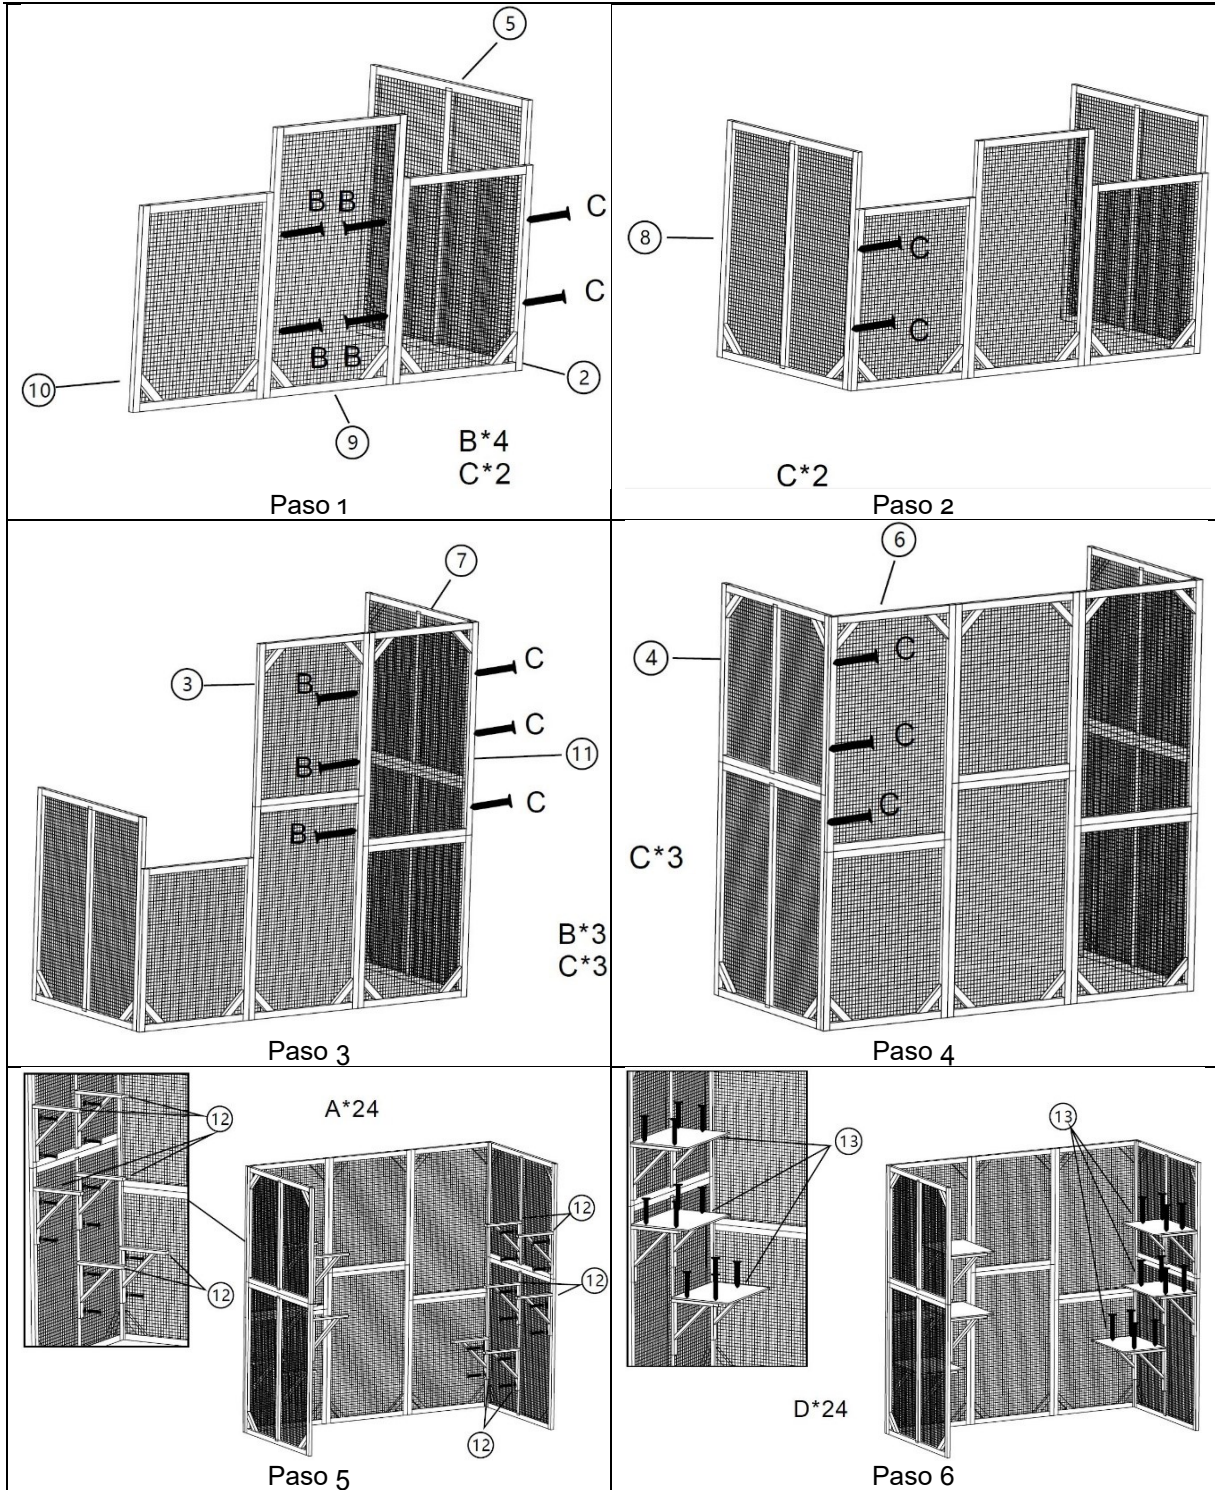

ENSAMBLAJE

52202 – Recinto exterior para gatos

(12)*12	(13)*6	(14)	(15)	(16)	(17)*2
A	B	C	D	E	F
 M6×45	 3,5×50	 3,5×40	 3,0×16	 3,5×35	 3,0×20
24	20	20	24	12	6

ENSAMBLAJE

¡Estancia agradable!

AVISO IMPORTANTE: La reproducción total o parcial, así como cualquier uso comercial que se le pudiera dar a este manual, al todo o alguna de sus partes, solo mediante autorización escrita por parte de la empresa WilTec Wildanger Technik GmbH.