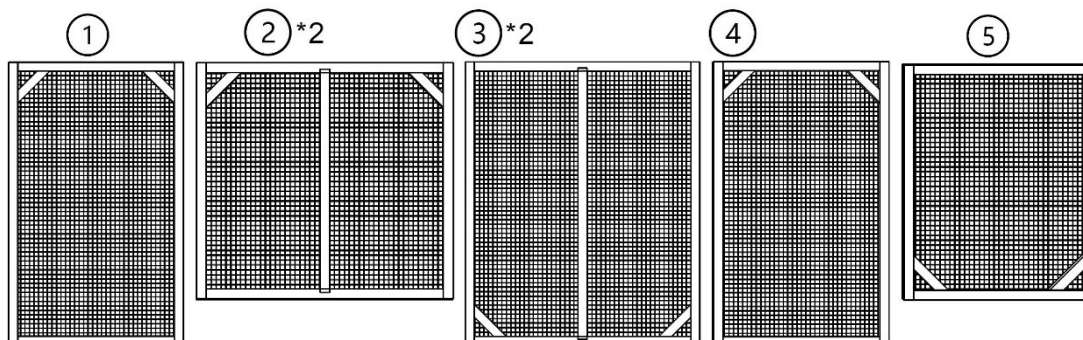

ENSAMBLAJE

52202 – Recinto exterior para gatos

(12)*12	(13)*6	(14)	(15)	(16)	(17)*2
A	B	C	D	E	F
 M6×45	 3,5×50	 3,5×40	 3,0×16	 3,5×35	 3,0×20
24	20	20	24	12	6

ENSAMBLAJE

¡Estancia agradable!

AVISO IMPORTANTE: La reproducción total o parcial, así como cualquier uso comercial que se le pudiera dar a este manual, al todo o alguna de sus partes, solo mediante autorización escrita por parte de la empresa WilTec Wildanger Technik GmbH.