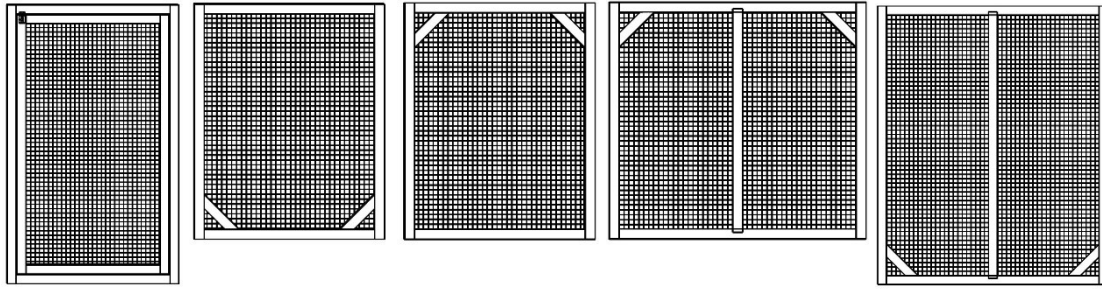

ASSEMBLAGE

52202 – Enclos extérieur pour chats

(12)*12	(13)*6	(14)	(15)	(16)	(17)*2
A	B	C	D	E	F
					
M6×45	3,5×50	3,5×40	3,0×16	3,5×35	3,0×20
24	20	20	24	12	6

ASSEMBLAGE

Agréable séjour !

Avis important : Toute reproduction et toute utilisation à des fins commerciales, même partielle de ce mode d'emploi, ne sont autorisées qu'avec l'accord préalable de la société WilTec Wildanger Technik GmbH.