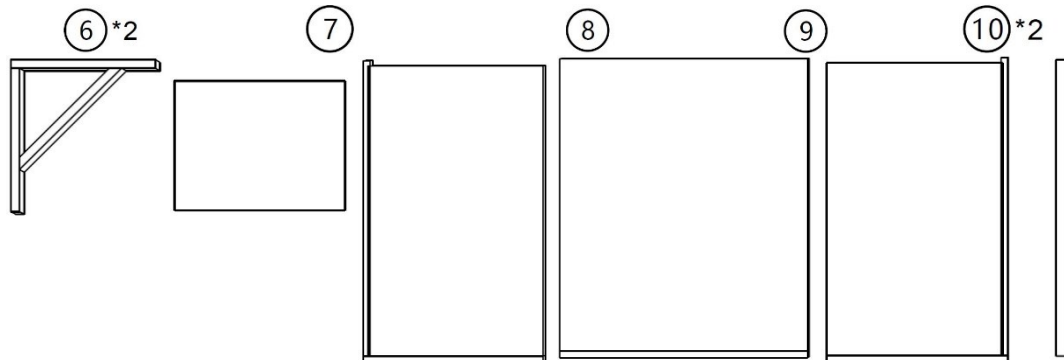

ASSEMBLAGE

52202 – Enclos extérieur pour chats

(12)*12	(13)*6	(14)	(15)	(16)	(17)*2
A	B	C	D	E	F
					
M6×45	3,5×50	3,5×40	3,0×16	3,5×35	3,0×20
24	20	20	24	12	6

ASSEMBLAGE

Agréable séjour !

Avis important : Toute reproduction et toute utilisation à des fins commerciales, même partielle de ce mode d'emploi, ne sont autorisées qu'avec l'accord préalable de la société WilTec Wildanger Technik GmbH.