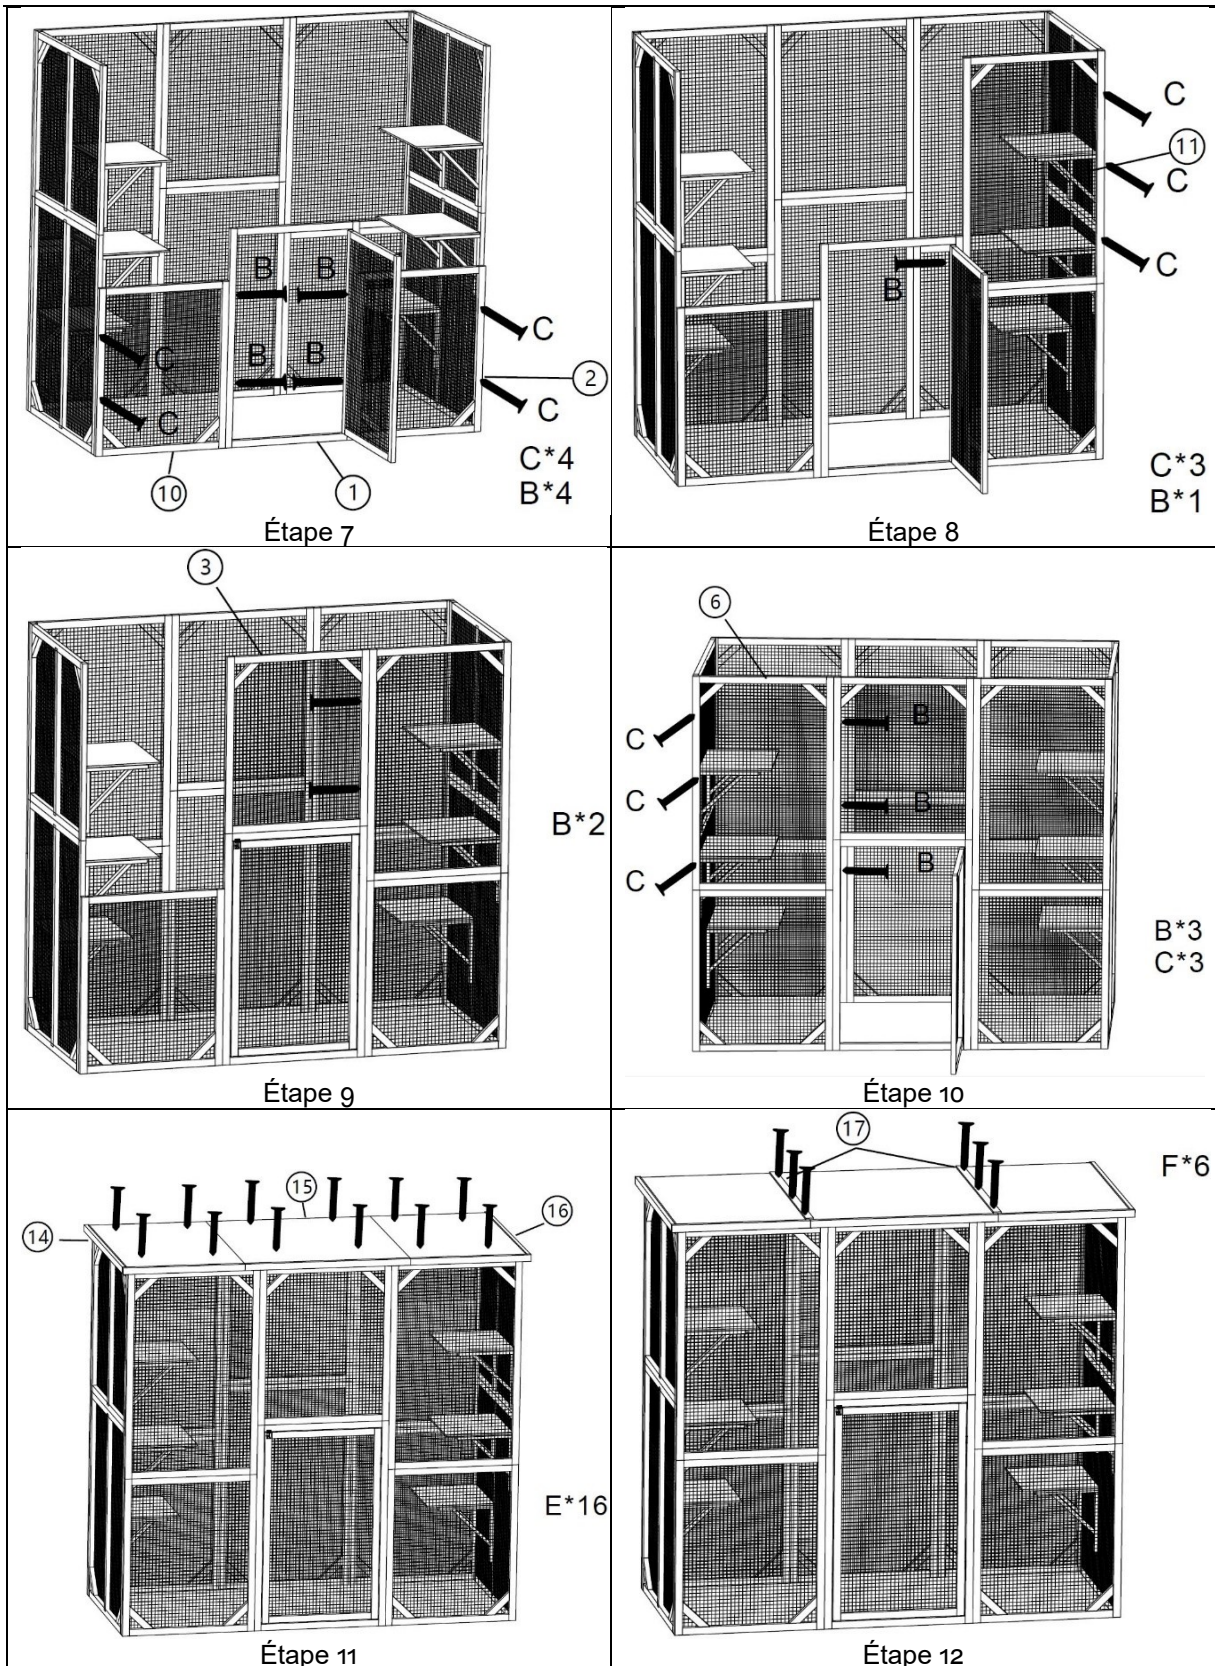

ASSEMBLAGE

52202 – Enclos extérieur pour chats

(12)*12	(13)*6	(14)	(15)	(16)	(17)*2
A	B	C	D	E	F
					
M6×45	3,5×50	3,5×40	3,0×16	3,5×35	3,0×20
24	20	20	24	12	6

ASSEMBLAGE

Agréable séjour !

Avis important : Toute reproduction et toute utilisation à des fins commerciales, même partielle de ce mode d'emploi, ne sont autorisées qu'avec l'accord préalable de la société WilTec Wildanger Technik GmbH.