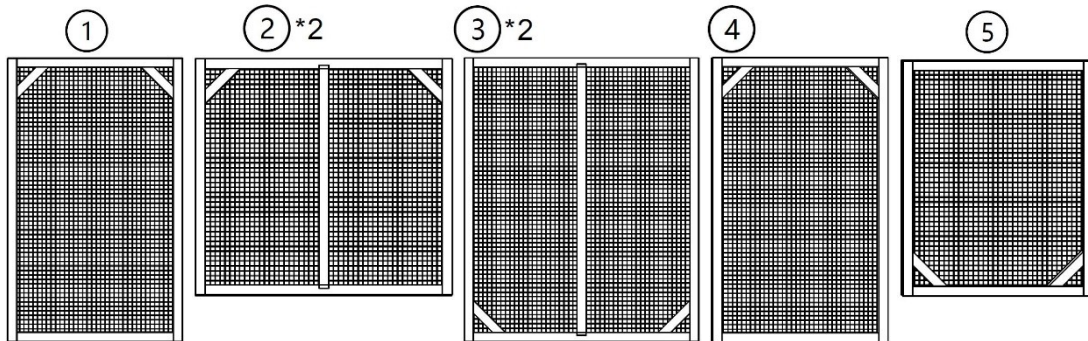

ASSEMBLAGE

52202 – Enclos extérieur pour chats

(12)*12	(13)*6	(14)	(15)	(16)	(17)*2
A	B	C	D	E	F
					
M6×45	3,5×50	3,5×40	3,0×16	3,5×35	3,0×20
24	20	20	24	12	6

ASSEMBLAGE

Agréable séjour !

Avis important : Toute reproduction et toute utilisation à des fins commerciales, même partielle de ce mode d'emploi, ne sont autorisées qu'avec l'accord préalable de la société WilTec Wildanger Technik GmbH.