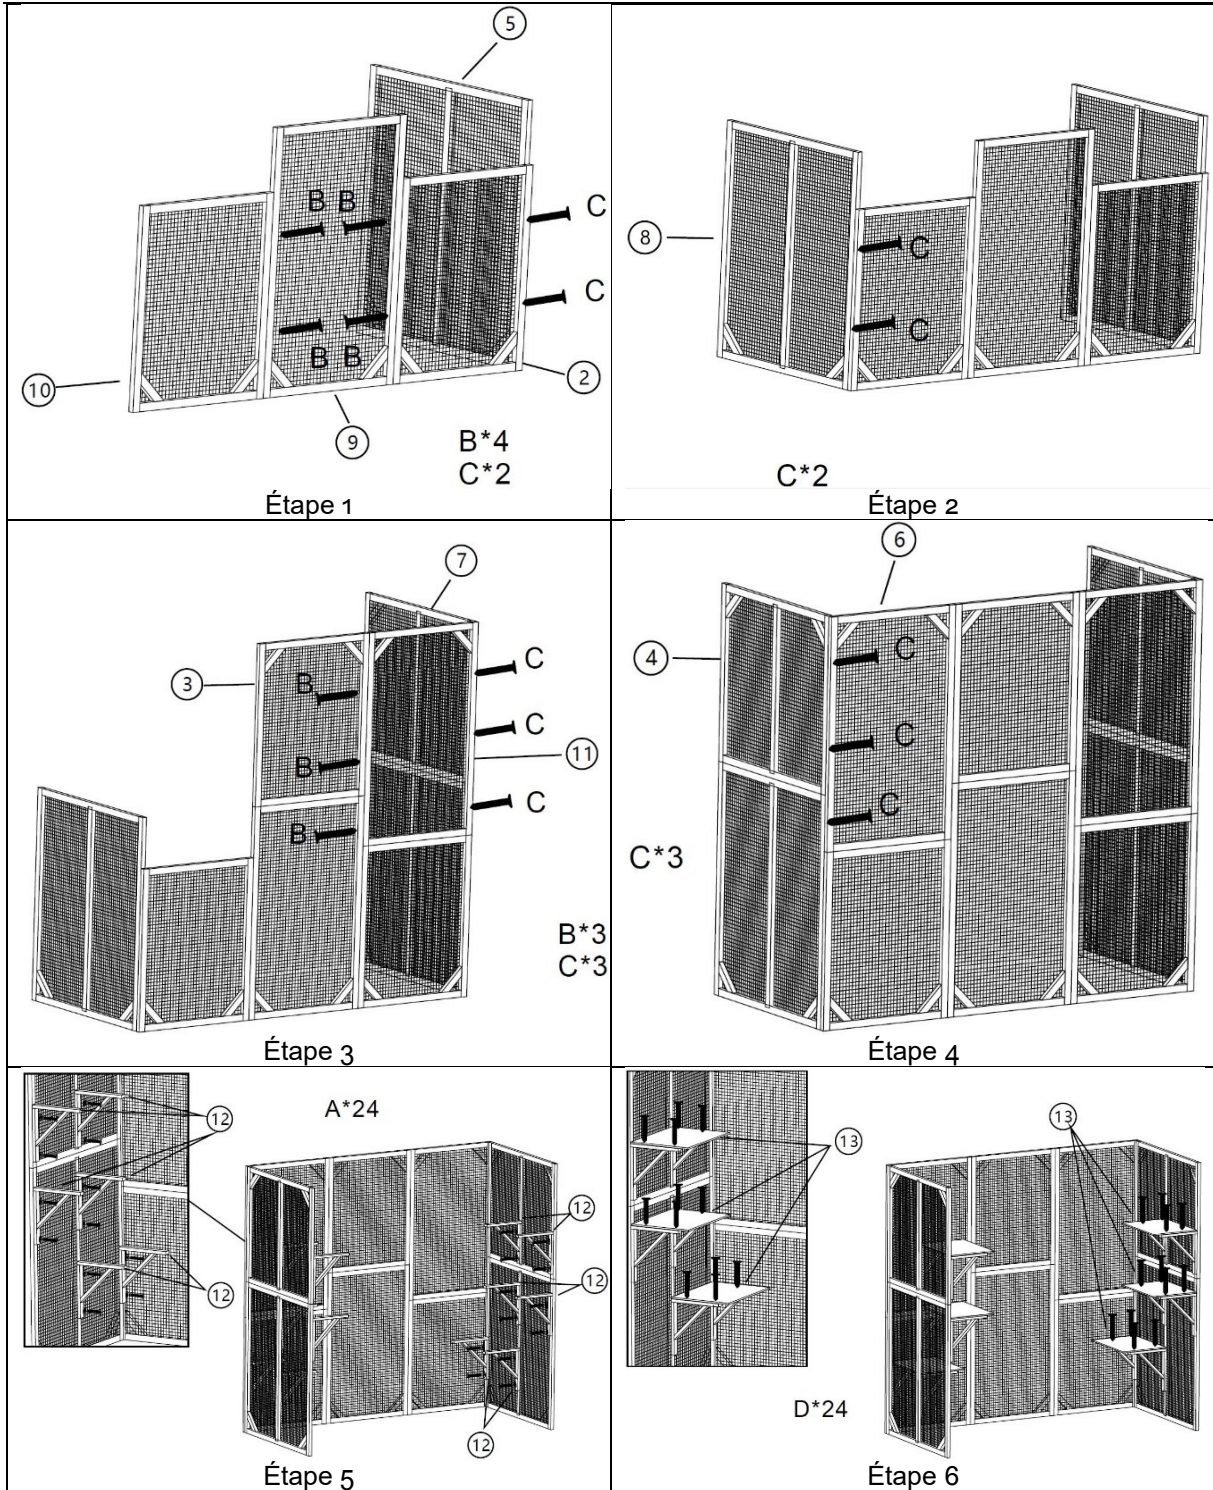

ASSEMBLAGE

52202 – Enclos extérieur pour chats

(12)*12	(13)*6	(14)	(15)	(16)	(17)*2
A	B	C	D	E	F
					
M6×45	3,5×50	3,5×40	3,0×16	3,5×35	3,0×20
24	20	20	24	12	6

ASSEMBLAGE

Agréable séjour !

Avis important : Toute reproduction et toute utilisation à des fins commerciales, même partielle de ce mode d'emploi, ne sont autorisées qu'avec l'accord préalable de la société WilTec Wildanger Technik GmbH.