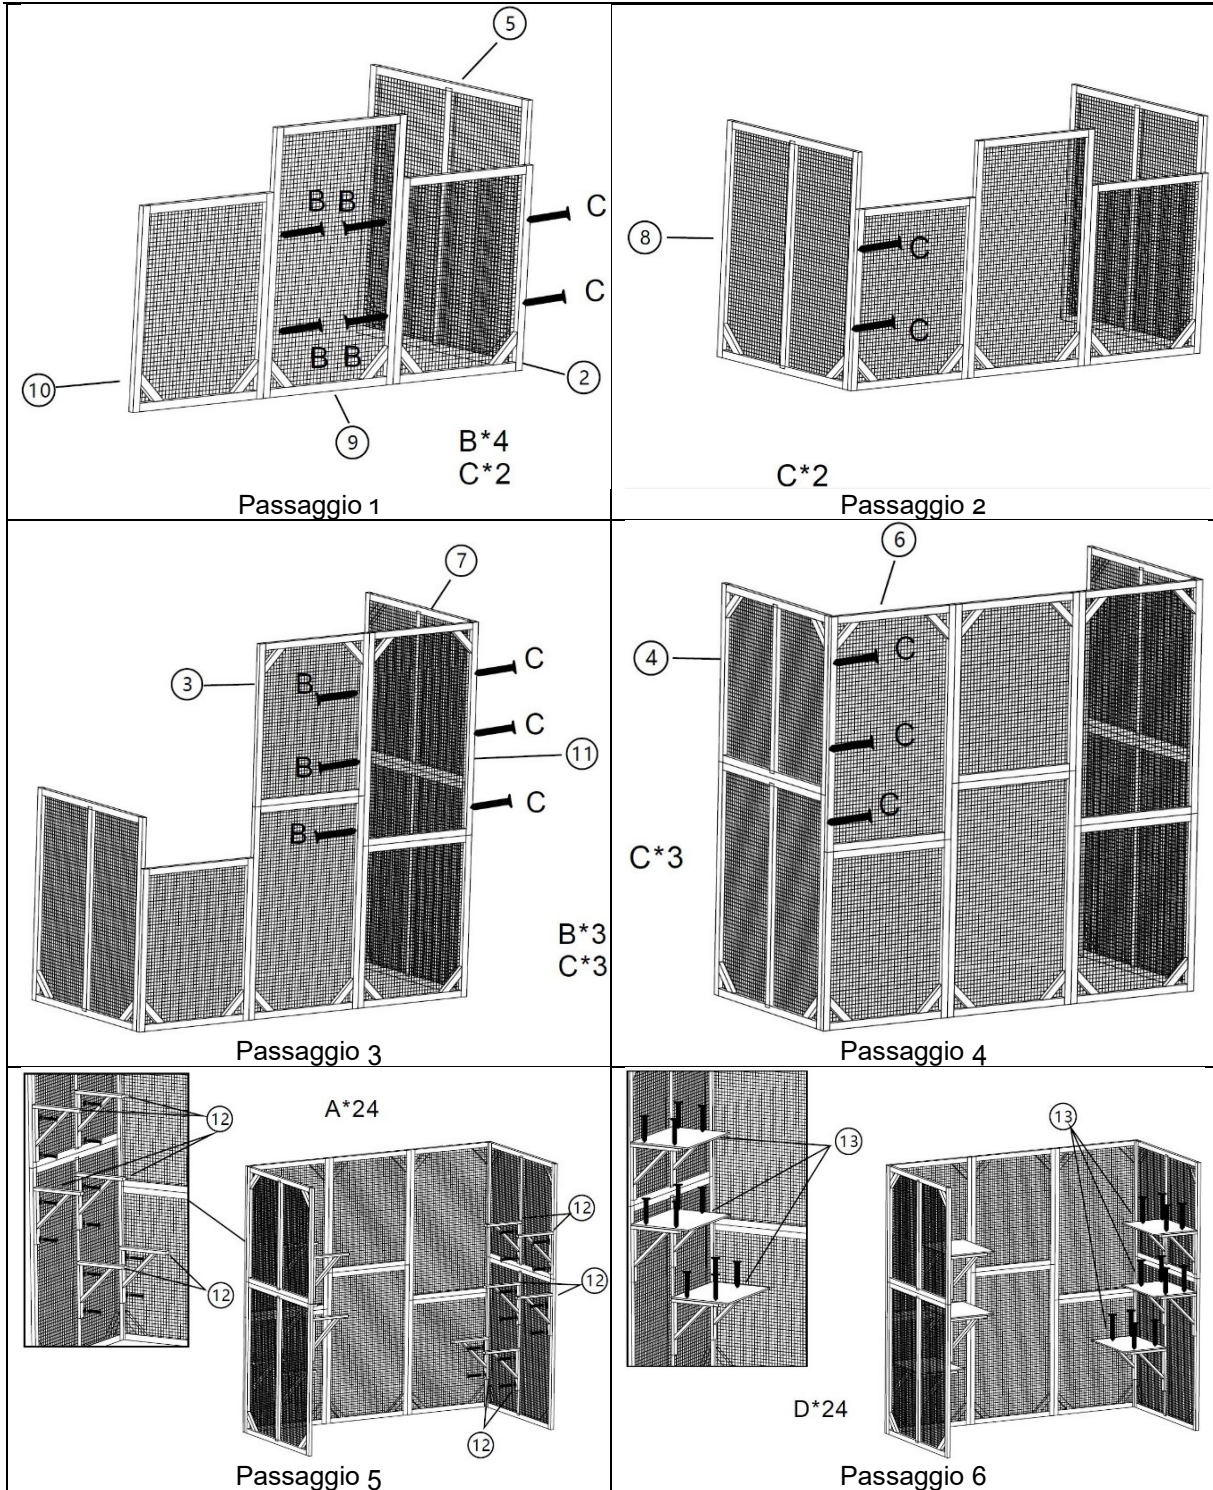

# MONTAGGIO

## 52202 – Recinto da esterno per gatti

(12)*12	(13)*6	(14)	(15)	(16)	(17)*2
A	B	C	D	E	F
					
M6×45	3,5×50	3,5×40	3,0×16	3,5×35	3,0×20
24	20	20	24	12	6