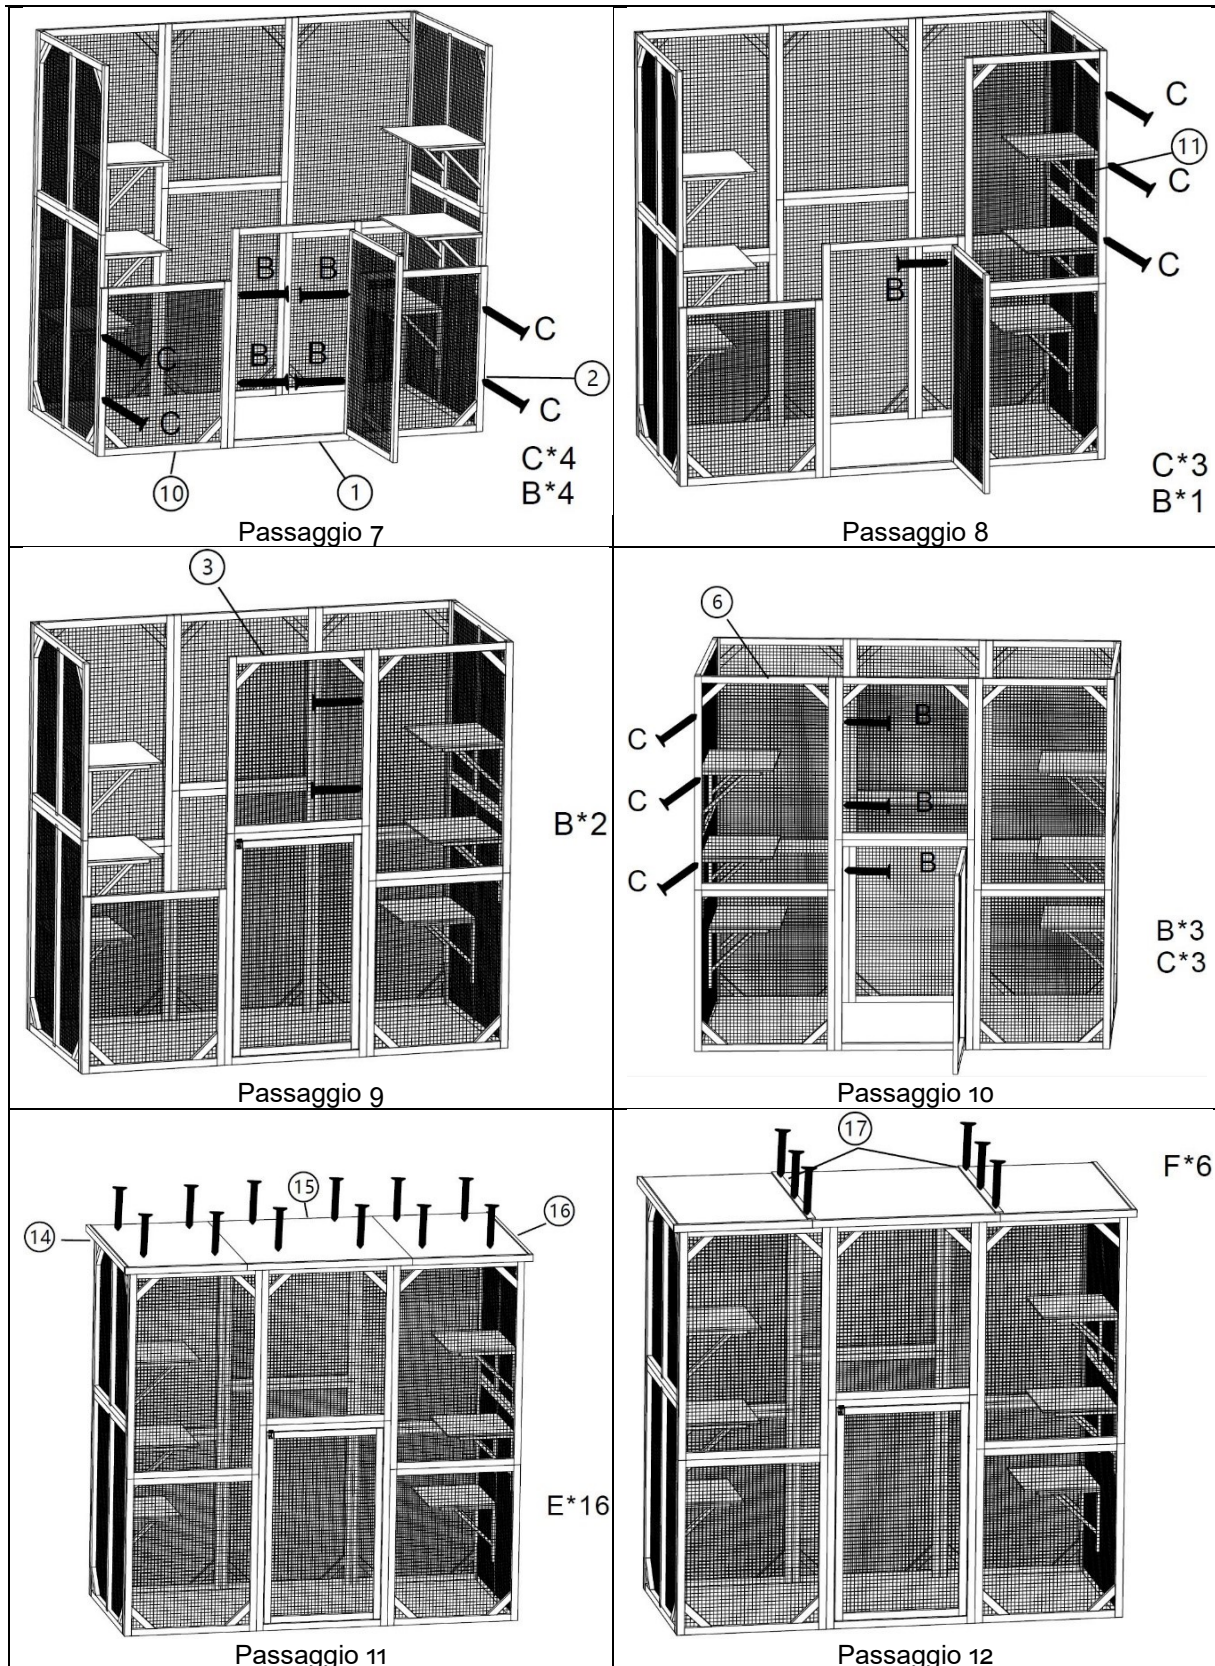

MONTAGGIO

Piacevole soggiorno!

Avvertenza importante: La riproduzione, anche parziale, e qualsiasi uso commerciale di questo manuale sono ammessi solo previa autorizzazione scritta di WilTec Wildanger Technik GmbH.