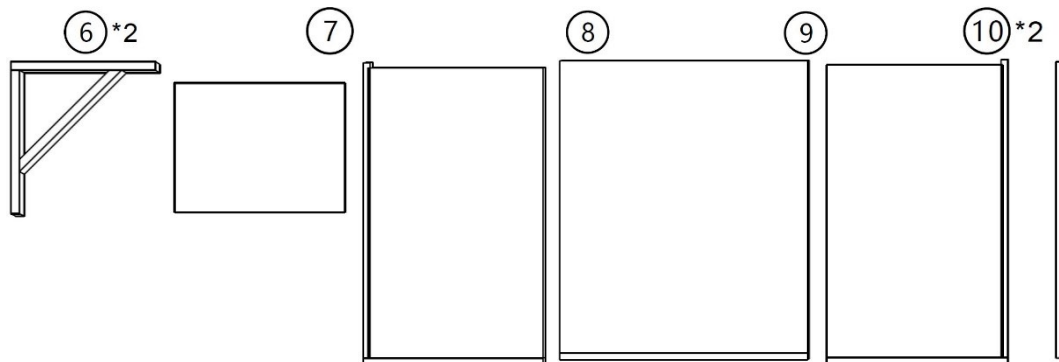

## 52202 – Recinto da esterno per gatti

(12)*12	(13)*6	(14)	(15)	(16)	(17)*2
A	B	C	D	E	F
					
M6×45	3,5×50	3,5×40	3,0×16	3,5×35	3,0×20
24	20	20	24	12	6