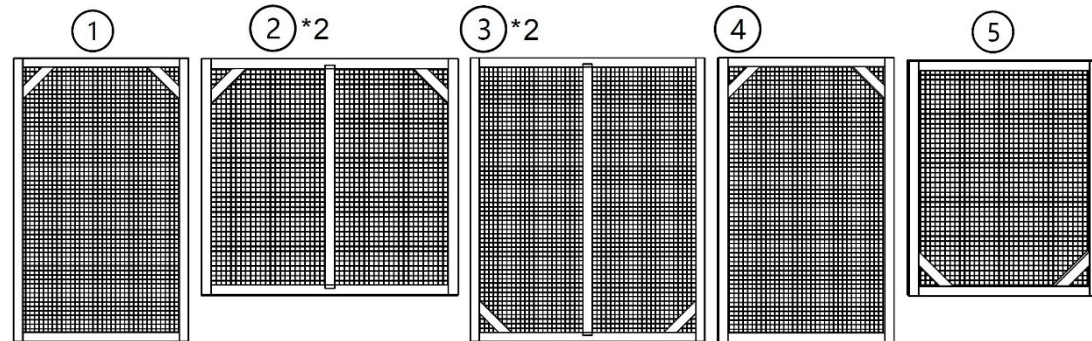

## 52202 – Recinto da esterno per gatti

(12)*12	(13)*6	(14)	(15)	(16)	(17)*2
A	B	C	D	E	F
					
M6×45	3,5×50	3,5×40	3,0×16	3,5×35	3,0×20
24	20	20	24	12	6