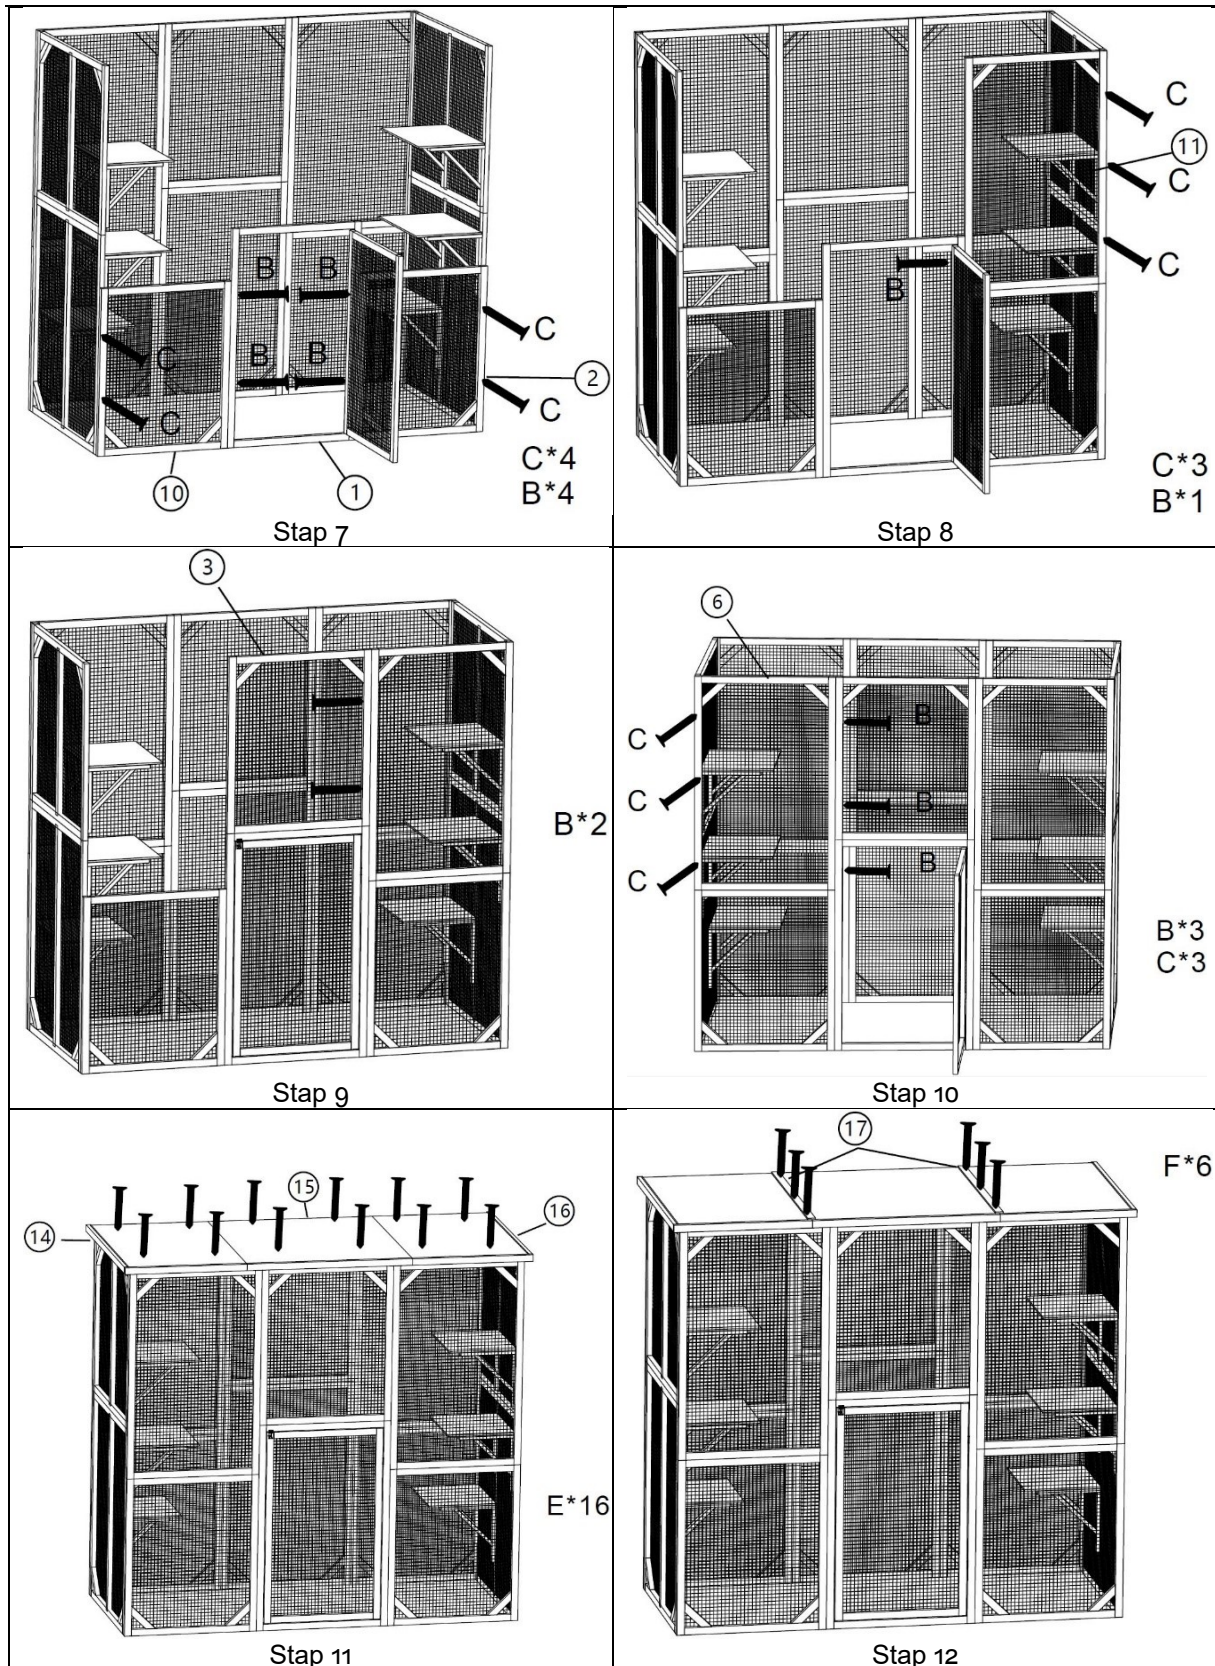

52202 – Outdoor kattenverblijf

(12)*12	(13)*6	(14)	(15)	(16)	(17)*2
A	B	C	D	E	F
 M6×45	 3,5×50	 3,5×40	 3,0×16	 3,5×35	 3,0×20
24	20	20	24	12	6

Prettige verblijf!

Belangrijk: Het op welke manier dan ook kopiëren van deze handleiding en/of gebruik ervan voor commerciële doeleinden, is uitsluitend toegestaan met vooraf verkregen schriftelijke toestemming van *WilTec Wildanger Technik GmbH*.