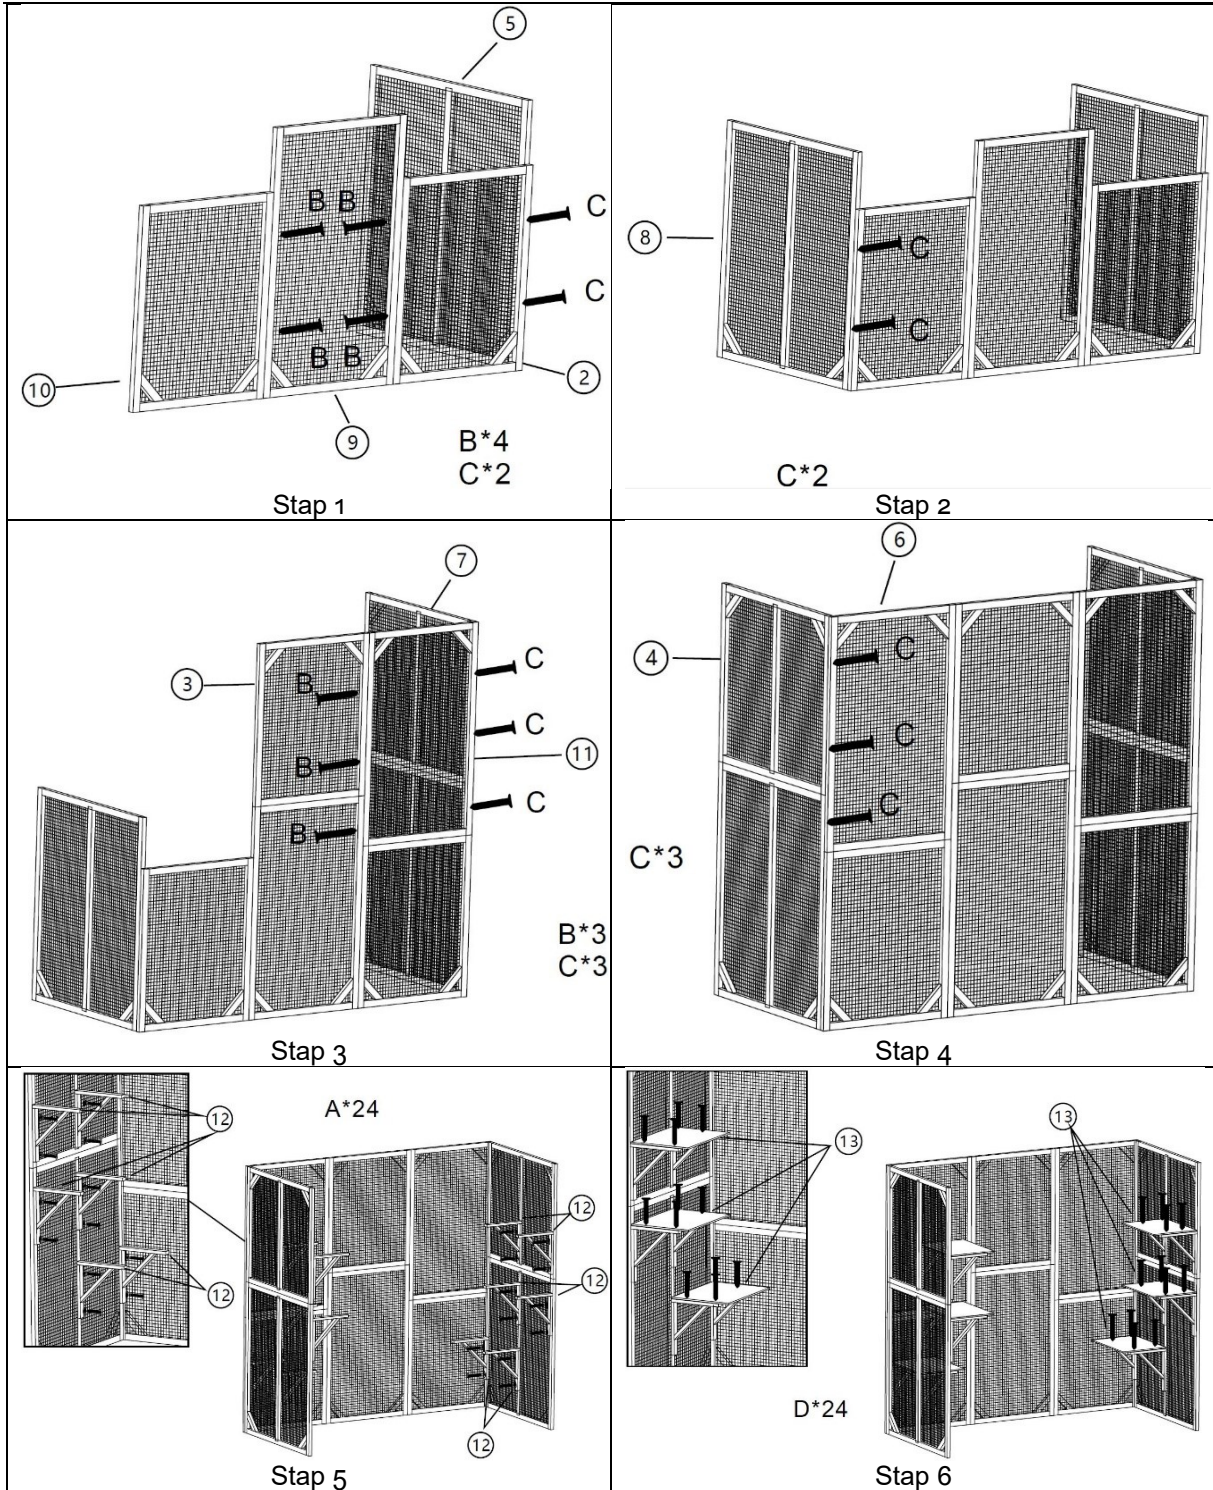

52202 – Outdoor kattenverblijf

(12)*12	(13)*6	(14)	(15)	(16)	(17)*2
A	B	C	D	E	F
 M6×45	 3,5×50	 3,5×40	 3,0×16	 3,5×35	 3,0×20
24	20	20	24	12	6

Prettige verblijf!

Belangrijk: Het op welke manier dan ook kopiëren van deze handleiding en/of gebruik ervan voor commerciële doeleinden, is uitsluitend toegestaan met vooraf verkregen schriftelijke toestemming van *WilTec Wildanger Technik GmbH*.