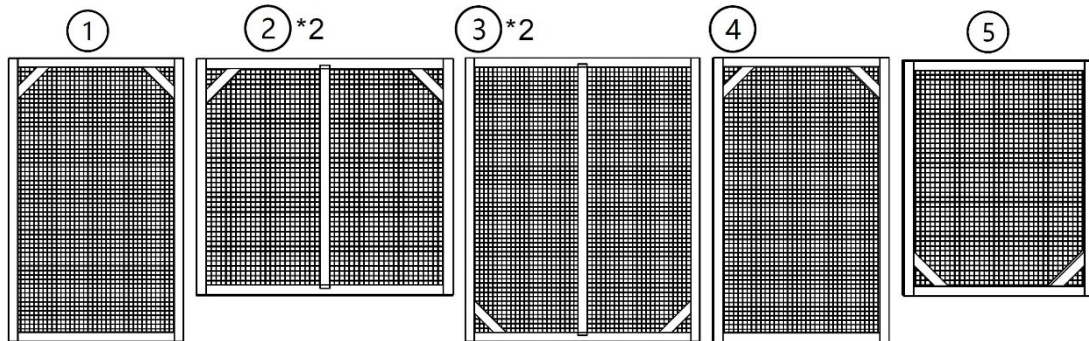

52202 – Outdoor kattenverblijf

(12)*12	(13)*6	(14)	(15)	(16)	(17)*2
A	B	C	D	E	F
 M6×45	 3,5×50	 3,5×40	 3,0×16	 3,5×35	 3,0×20
24	20	20	24	12	6

Prettige verblijf!

Belangrijk: Het op welke manier dan ook kopiëren van deze handleiding en/of gebruik ervan voor commerciële doeleinden, is uitsluitend toegestaan met vooraf verkregen schriftelijke toestemming van *WilTec Wildanger Technik GmbH*.