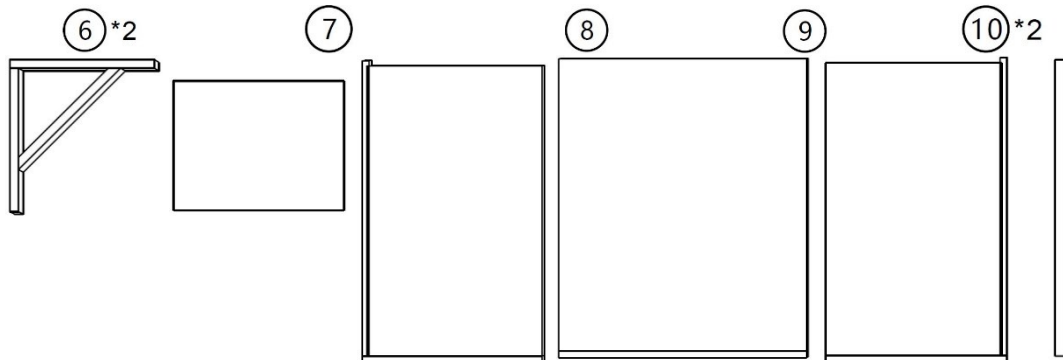

52202 – Outdoor kattenverblijf

(12)*12	(13)*6	(14)	(15)	(16)	(17)*2
A	B	C	D	E	F
 M6×45	 3,5×50	 3,5×40	 3,0×16	 3,5×35	 3,0×20
24	20	20	24	12	6

Prettige verblijf!

Belangrijk: Het op welke manier dan ook kopiëren van deze handleiding en/of gebruik ervan voor commerciële doeleinden, is uitsluitend toegestaan met vooraf verkregen schriftelijke toestemming van *WilTec Wildanger Technik GmbH*.