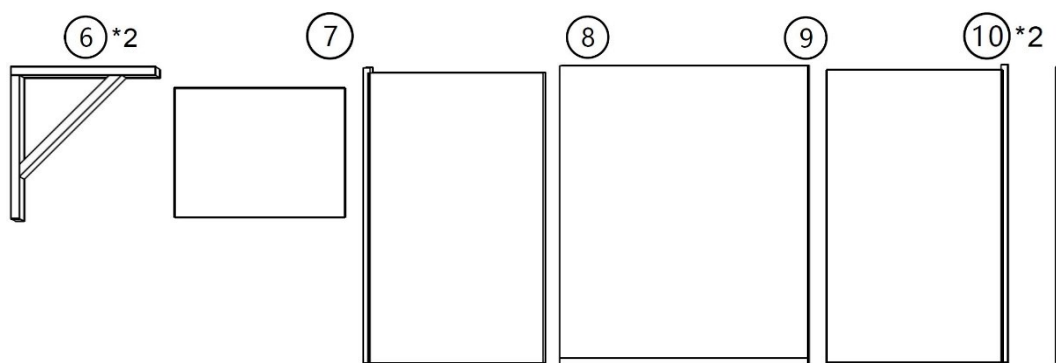

52202 – Utomhus-kattinhägnad

| (12)*12 | (13)*6 | (14) | (15) | (16) | (17)*2 |
|--|---|---|---|--|---|
| A | B | C | D | E | F |
|  M6×45 |  |  |  |  |  |
| 24 | 3,5×50 | 3,5×40 | 3,0×16 | 3,5×35 | 3,0×20 |
| 24 | 20 | 20 | 24 | 12 | 6 |