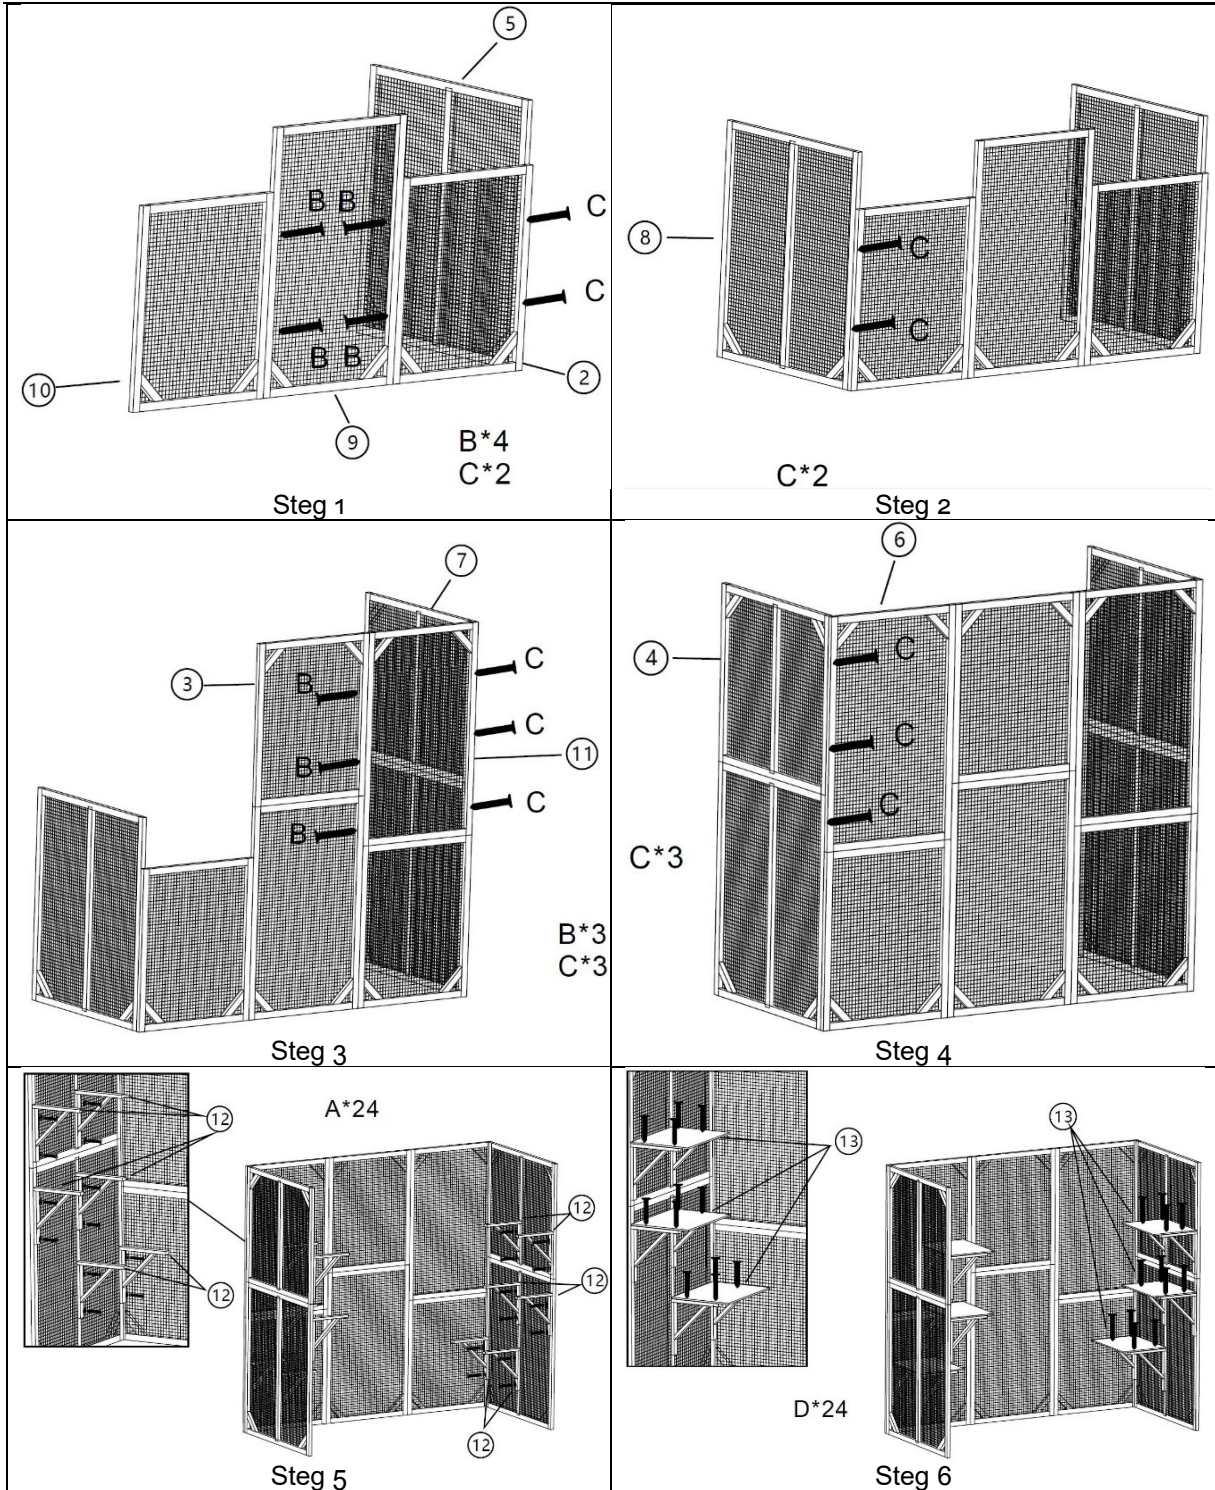

52202 – Utomhus-kattinhägnad

| (12)*12 | (13)*6 | (14) | (15) | (16) | (17)*2 |
|--|---|---|---|--|---|
| A | B | C | D | E | F |
|  M6×45 |  |  |  |  |  |
| 24 | 3,5×50 | 3,5×40 | 3,0×16 | 3,5×35 | 3,0×20 |
| 24 | 20 | 20 | 24 | 12 | 6 |