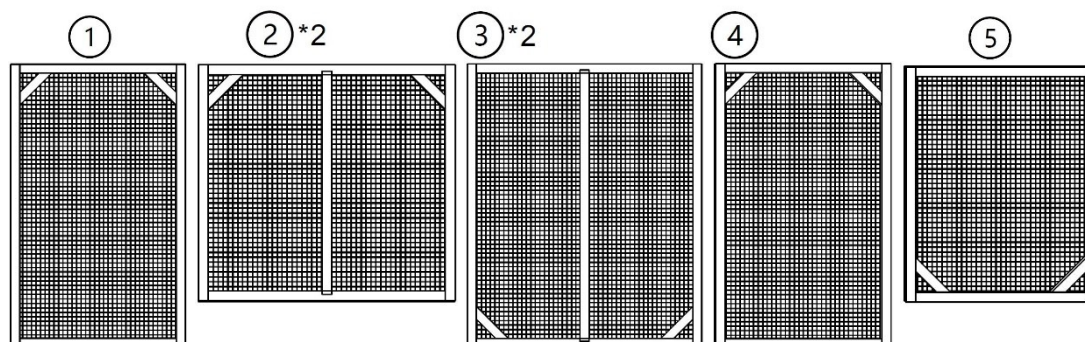

52202 – Utomhus-kattinhägnad

| (12)*12 | (13)*6 | (14) | (15) | (16) | (17)*2 |
|--|---|---|---|--|---|
| A | B | C | D | E | F |
|  M6×45 |  |  |  |  |  |
| 24 | 3,5×50 | 3,5×40 | 3,0×16 | 3,5×35 | 3,0×20 |
| 24 | 20 | 20 | 24 | 12 | 6 |