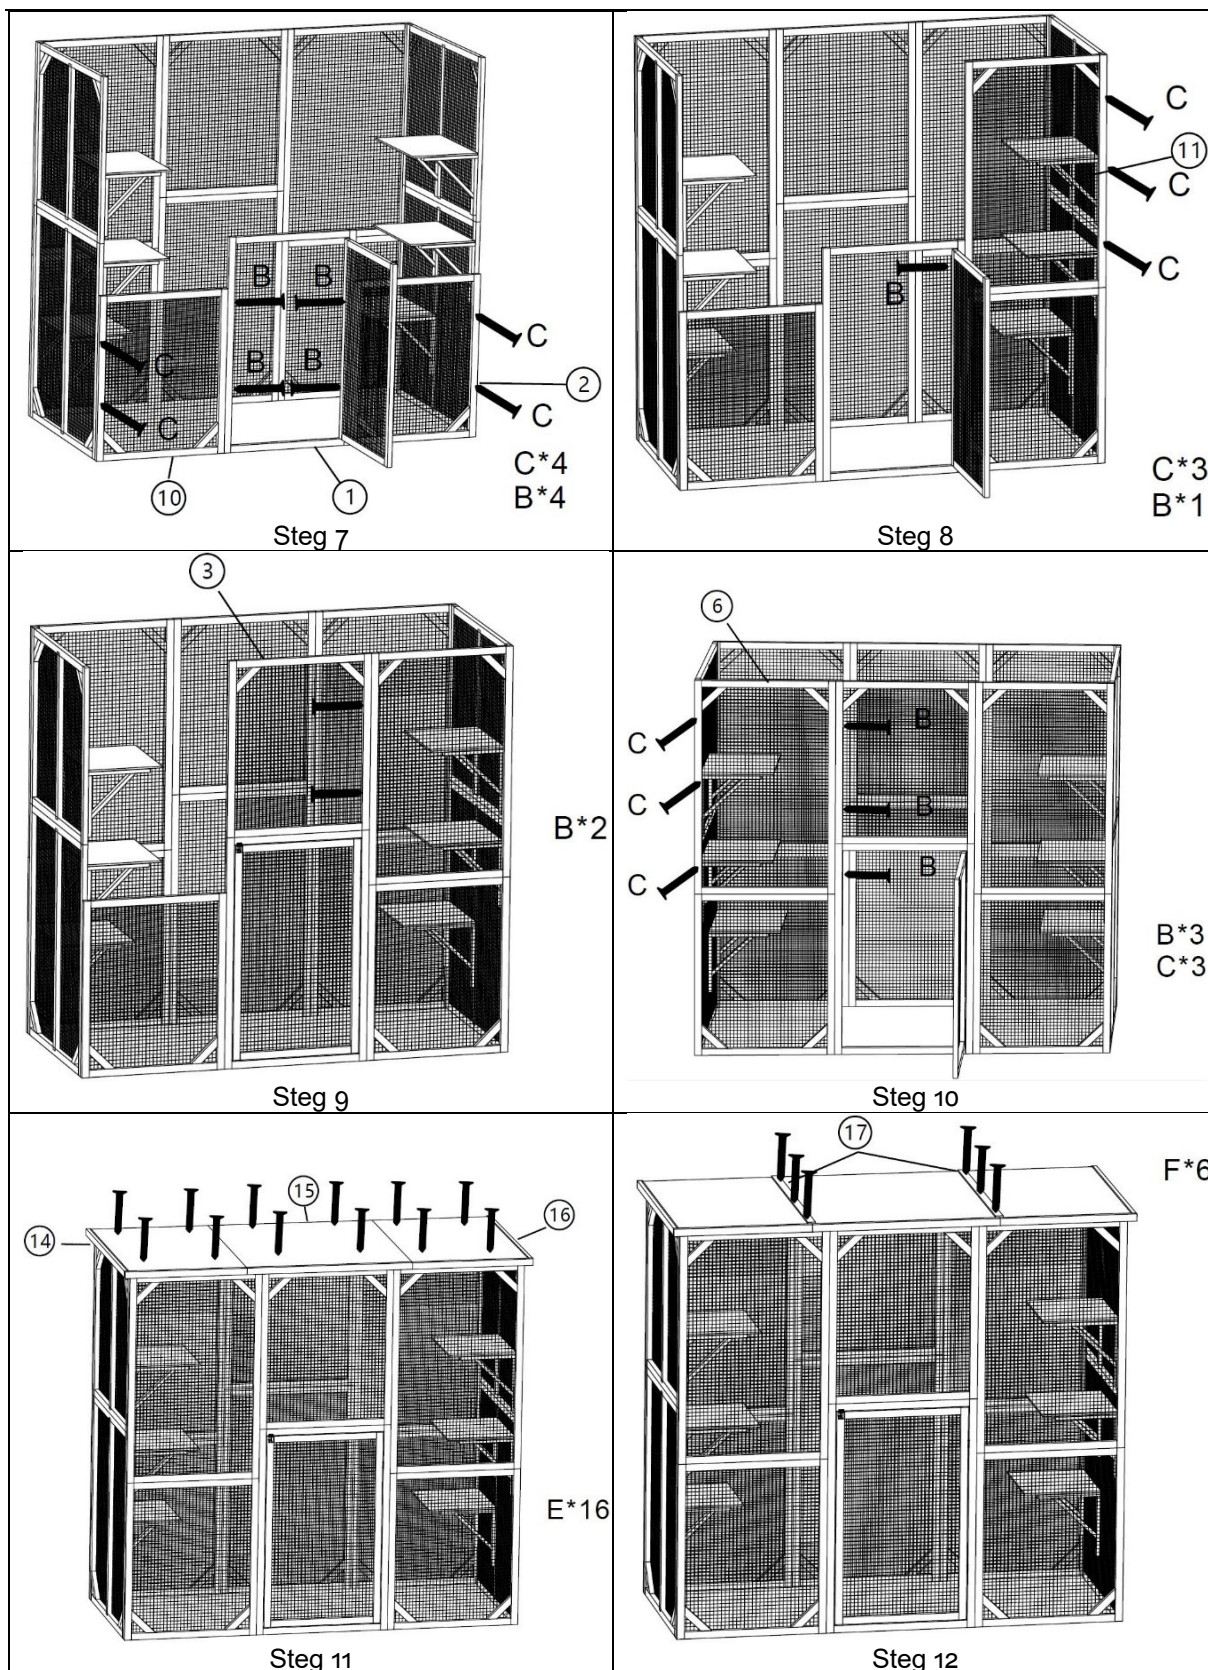

52202 – Utomhus-kattinhägnad

| (12)*12 | (13)*6 | (14) | (15) | (16) | (17)*2 |
|--|---|---|---|--|---|
| A | B | C | D | E | F |
|  M6×45 |  |  |  |  |  |
| 24 | 3,5×50 | 3,5×40 | 3,0×16 | 3,5×35 | 3,0×20 |
| 24 | 20 | 20 | 24 | 12 | 6 |