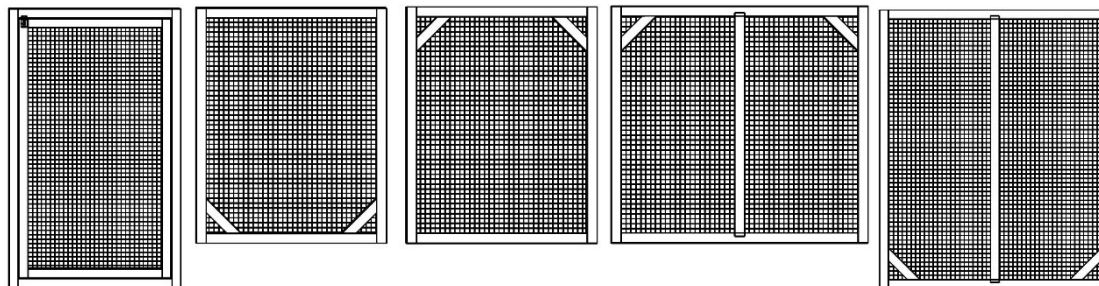

52202 – Utomhus-kattinhägnad

| (12)*12 | (13)*6 | (14) | (15) | (16) | (17)*2 |
|--|---|---|---|--|---|
| A | B | C | D | E | F |
|  M6×45 |  |  |  |  |  |
| 24 | 3,5×50 | 3,5×40 | 3,0×16 | 3,5×35 | 3,0×20 |
| 24 | 20 | 20 | 24 | 12 | 6 |