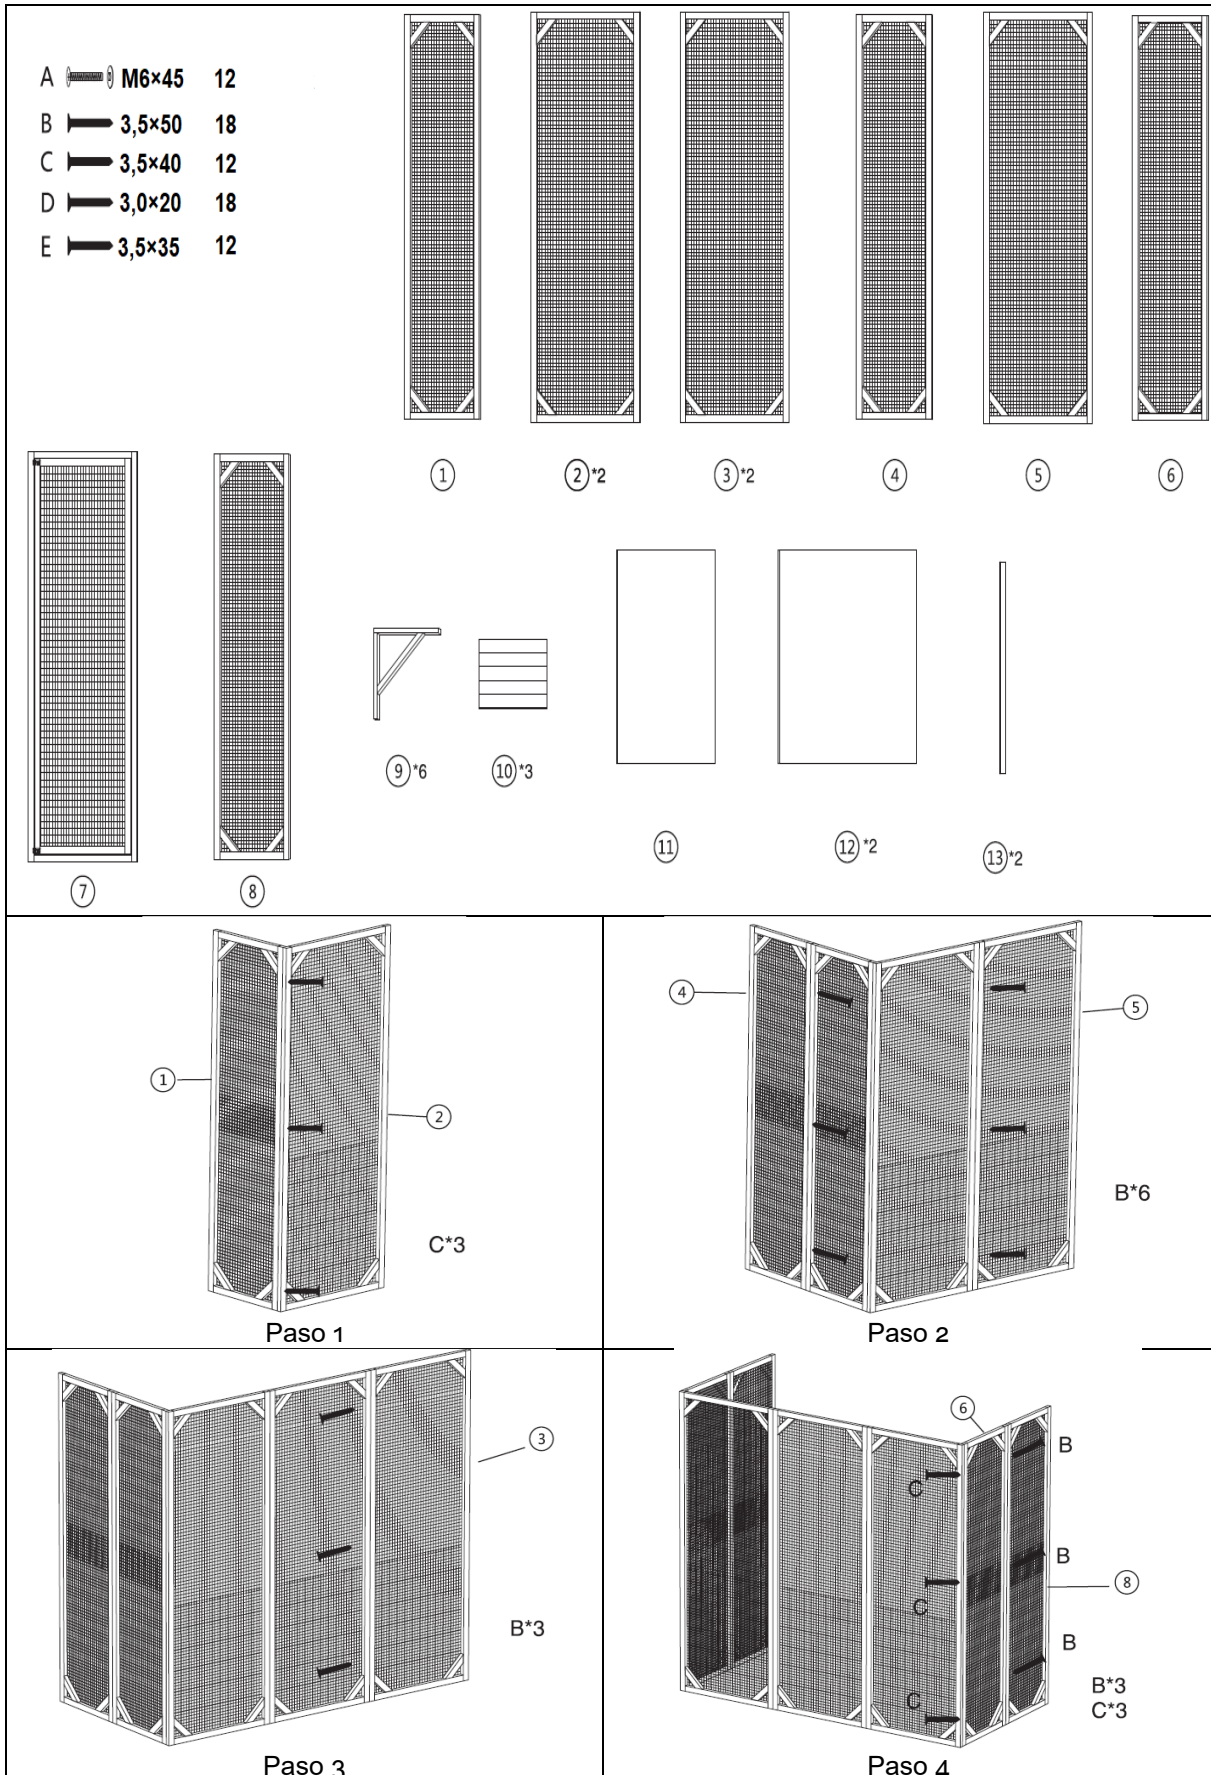

ENSAMBLAJE

52203 – Recinto exterior para gatos

¡Estancia agradable!

AVISO IMPORTANTE: La reproducción total o parcial, así como cualquier uso comercial que se le pudiera dar a este manual, al todo o alguna de sus partes, solo mediante autorización escrita por parte de la empresa WilTec Wildanger Technik GmbH.