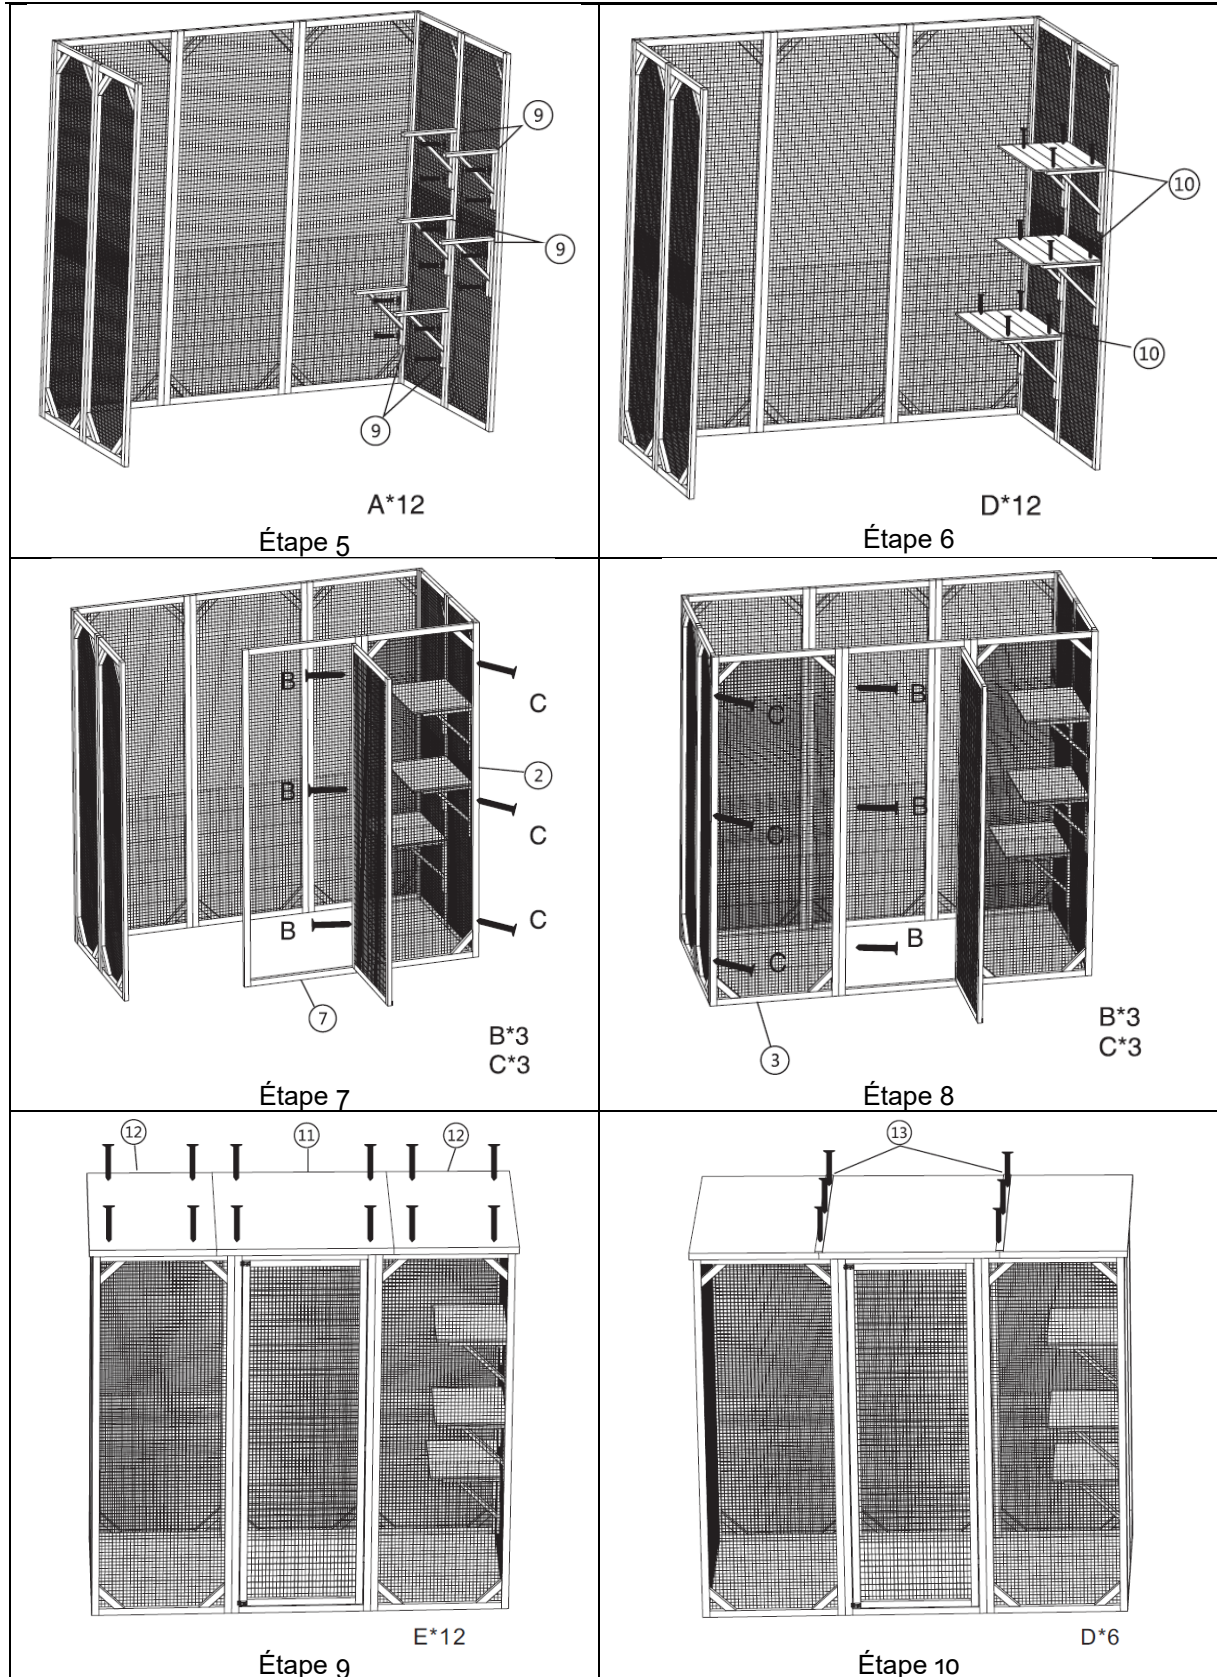

ASSEMBLAGE

Agréable séjour !

Avis important : Toute reproduction et toute utilisation à des fins commerciales, même partielle de ce mode d'emploi, ne sont autorisées qu'avec l'accord préalable de la société WilTec Wildanger Technik GmbH.