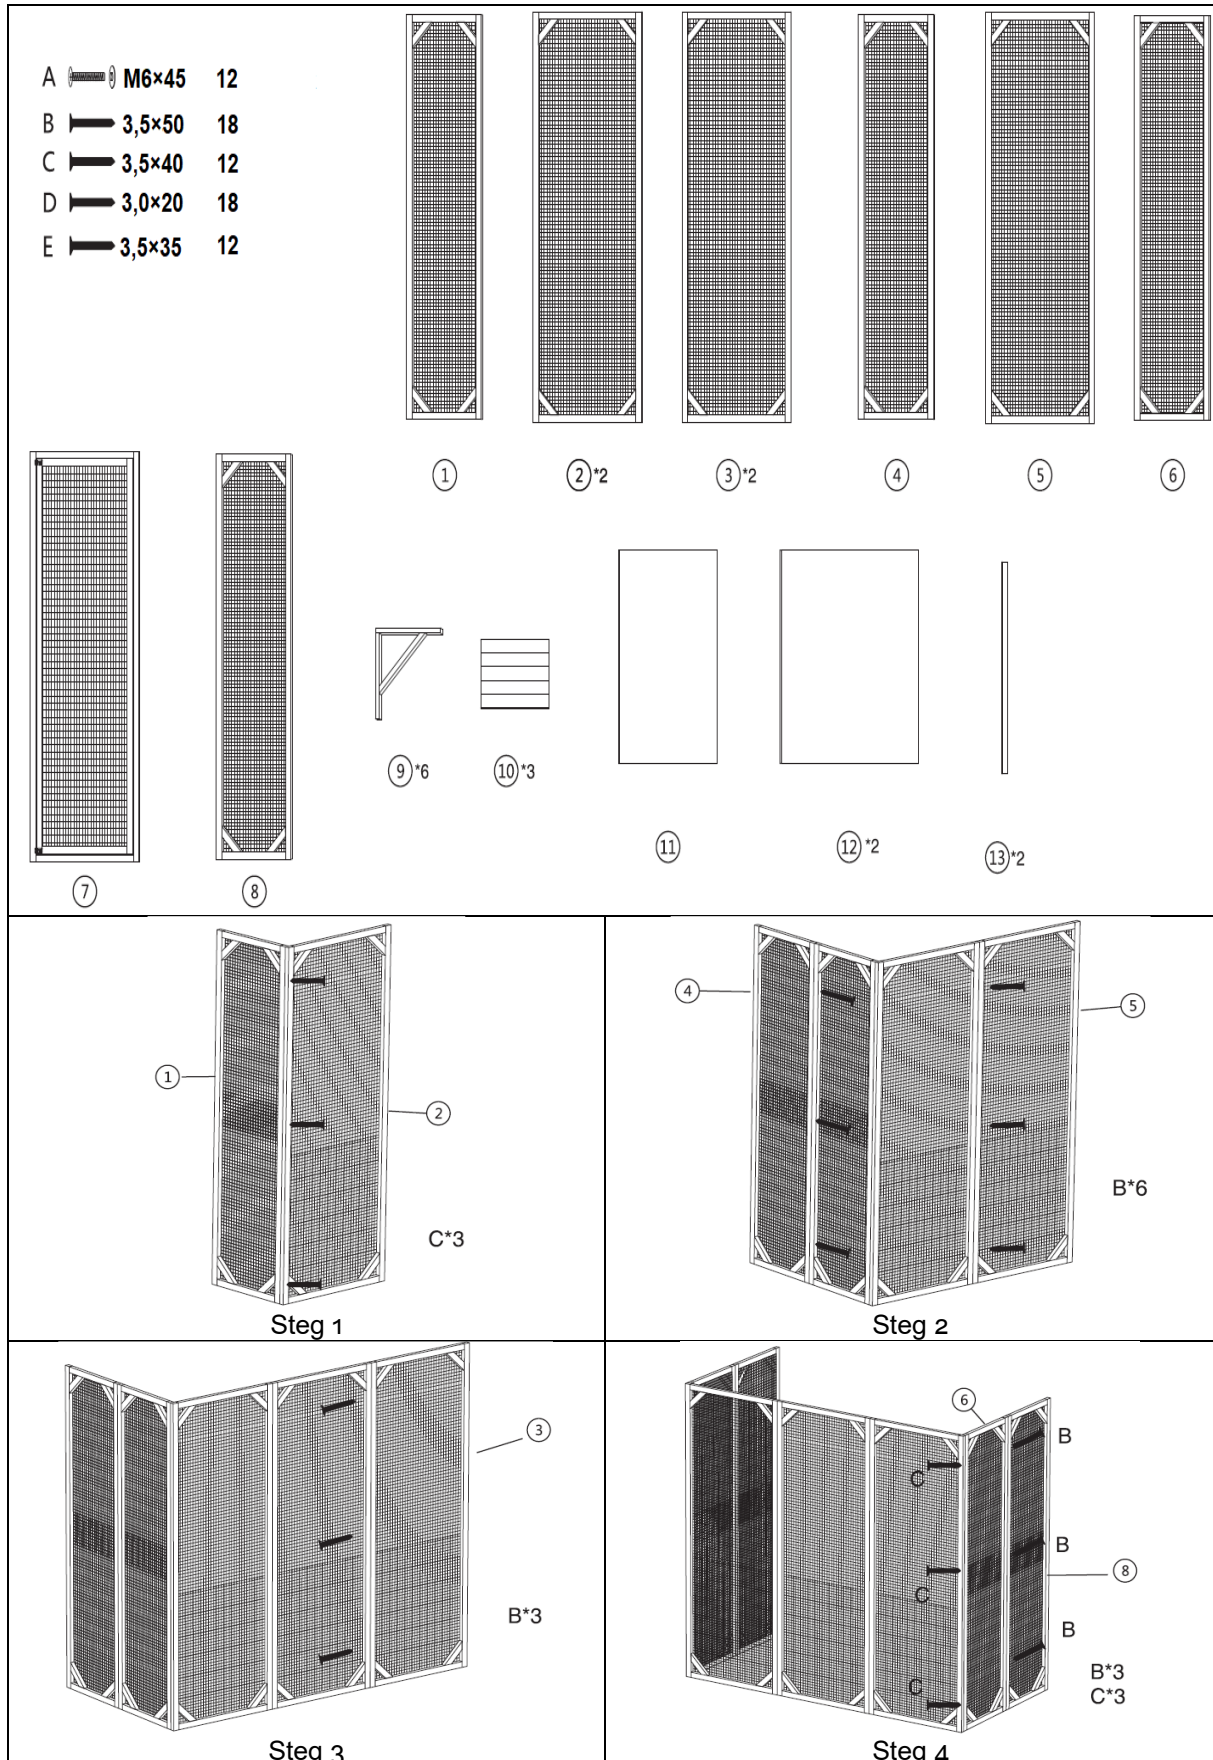

Påbyggnadsanvisning

52203 – Kattinhägnad

Trevlig vistelse!

Viktig anmärkning: Varje sätt av delvis eller fullständigt mångfaldigande eller kommersiellt nyttjande av denna bruksanvisning behöver ett skriftligt godkännande från WilTec Wildanger Technik GmbH.