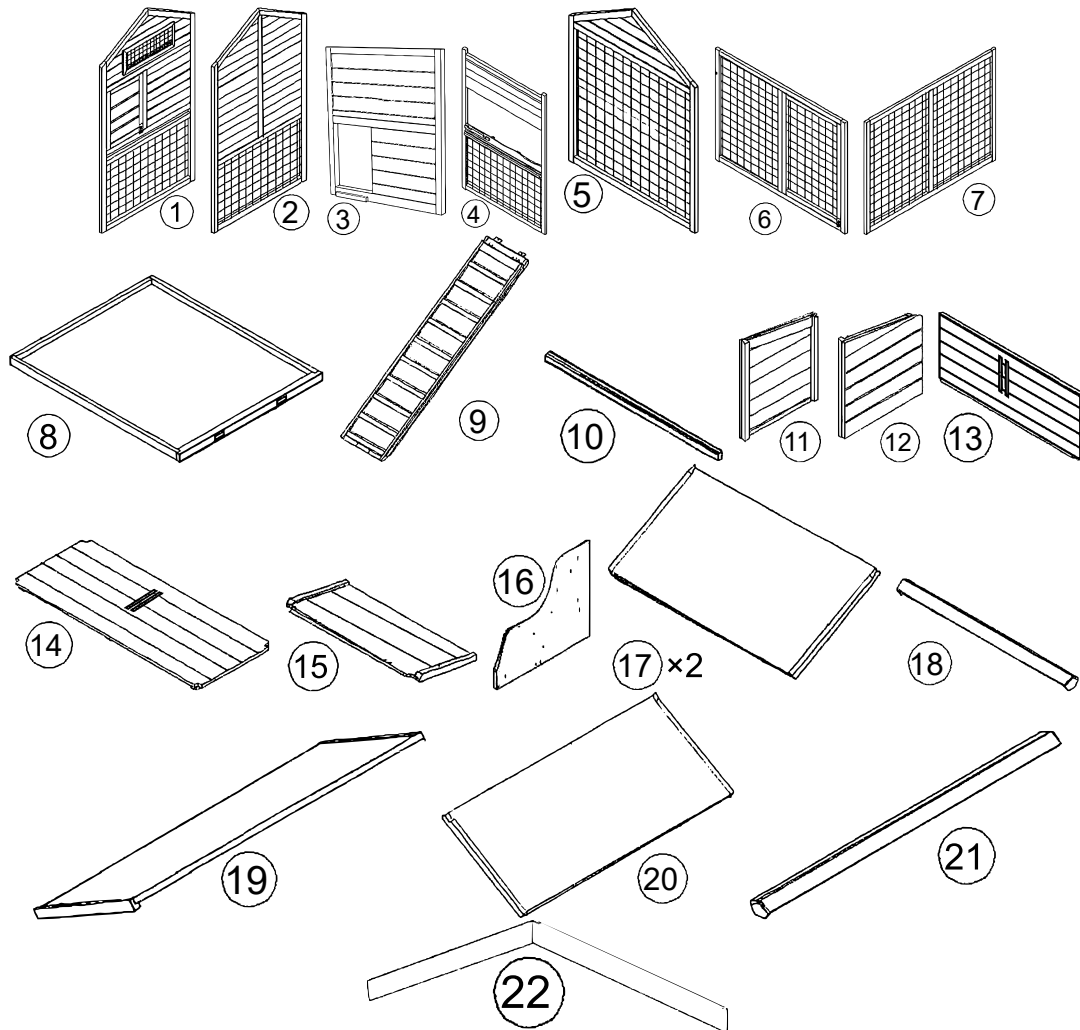

ASSEMBLAGE

52204 – Poulailler avec nichoir et enclos

A	B	C	D
3.5×50	3.5×40	3.5×35	3.5×25
4	14	22	8
E	F	H	
3.0×14	M6×50		
6	4	1	4

Étape 1

Étape 2

Étape 3

Étape 4

Étape 5

Étape 6

Étape 7

Étape 8

**Que vos poules soient
heureuses et les
œufs abondants.**

Avis important :

Toute reproduction et toute utilisation à des fins commerciales, même partielle de ce mode d'emploi, ne sont autorisées qu'avec l'accord préalable de la société WilTec Wildanger Technik GmbH.