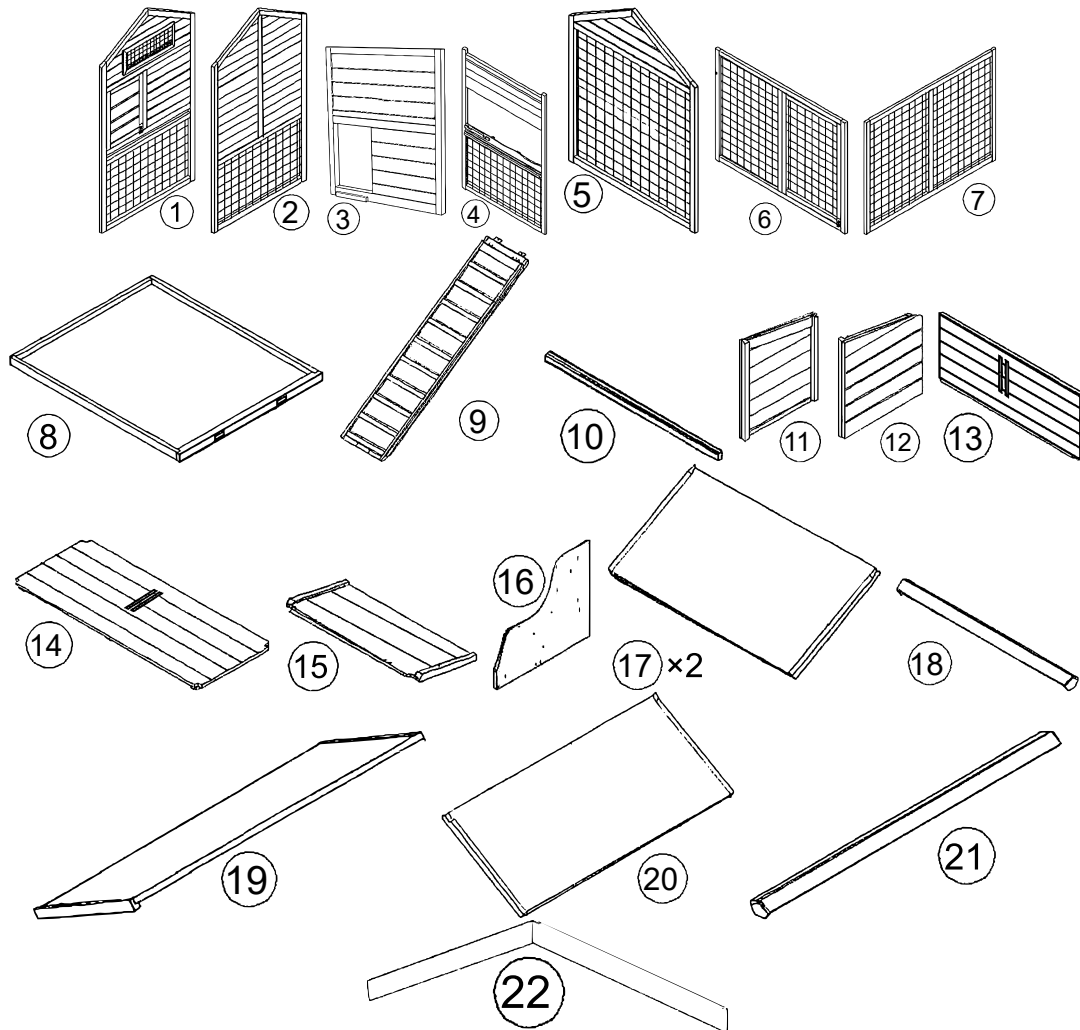

OPBOUWHANDLEIDING

52204 – Kippenhok met nestkast en vrijloop

A	B	C	D
3.5×50	3.5×40	3.5×35	3.5×25
4	14	22	8
E	F	H	
3.0×14	M6×50		
6	4	1	4

OPBOUWHANDLEIDING

Mogen uw kippen
gelukkig zijn en de
eieren
overvloeden!