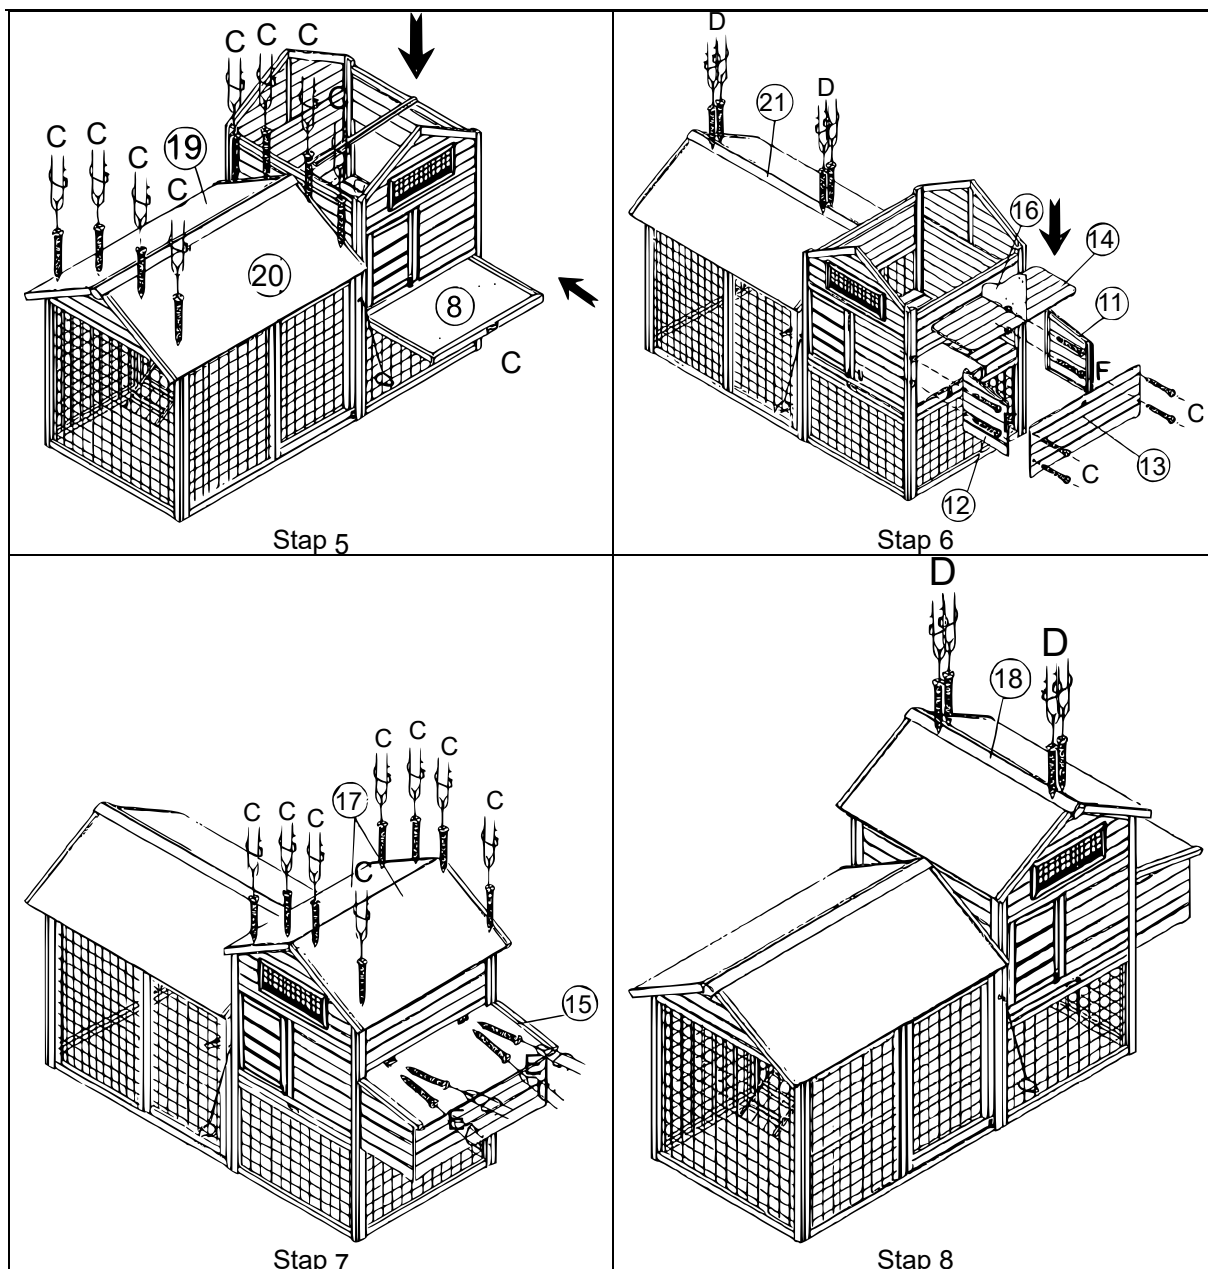

OPBOUWHANDLEIDING

52204 – Kippenhok met nestkast en vrijloop

A	B	C	D
3.5×50	3.5×40	3.5×35	3.5×25
4	14	22	8
E	F	H	
3.0×14	M6×50		
6	4	1	4

OPBOUWHANDLEIDING

Mogen uw kippen
gelukkig zijn en de
eieren
overvloeden!