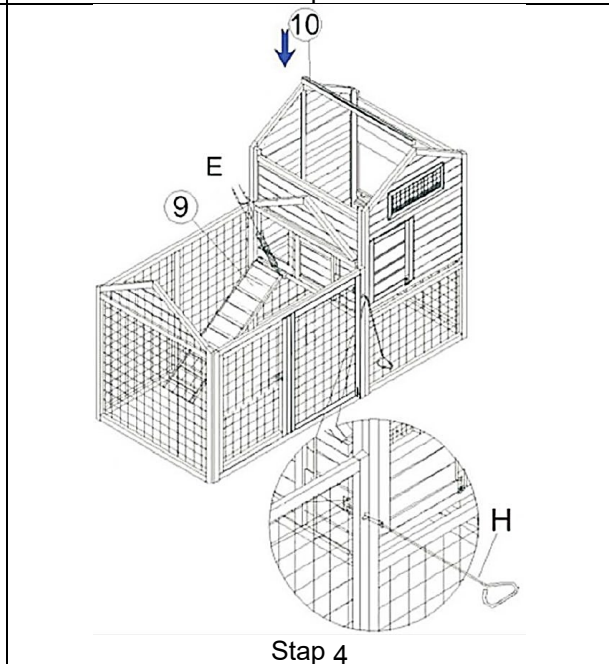

OPBOUWHANDLEIDING

52204 – Kippenhok met nestkast en vrijloop

A	B	C	D
3.5×50	3.5×40	3.5×35	3.5×25
4	14	22	8
E	F	H	
3.0×14	M6×50		
6	4	1	4

OPBOUWHANDLEIDING

Mogen uw kippen
gelukkig zijn en de
eieren
overvloeden!