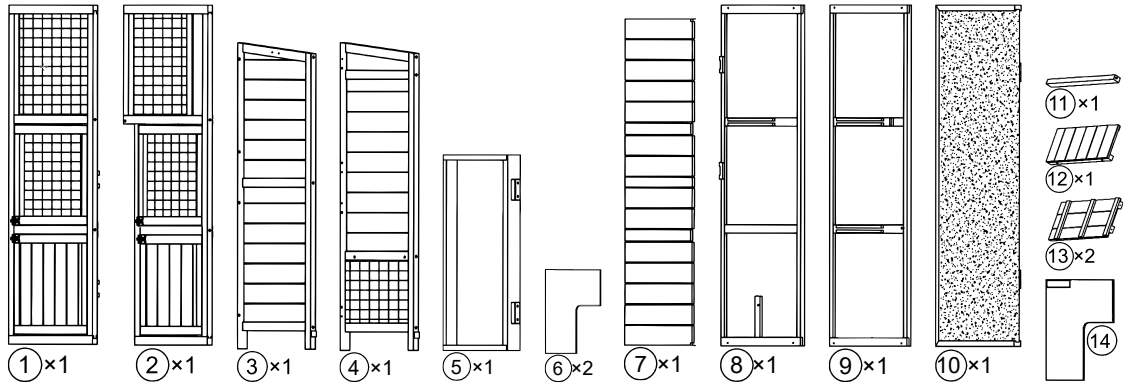

52205 – Harebur med två våningar och trappa

A	B	C	D	E	F
18	2	14	1	8	1

**Må dina harar
växa och frodas
i deras nya bur.**

Viktig anmärkning:

Varje sätt av delvis eller fullständigt mångfaldigande eller kommersiellt nyttjande av denna bruksanvisning behöver ett skriftligt godkännande från WilTec Wildanger Technik GmbH.