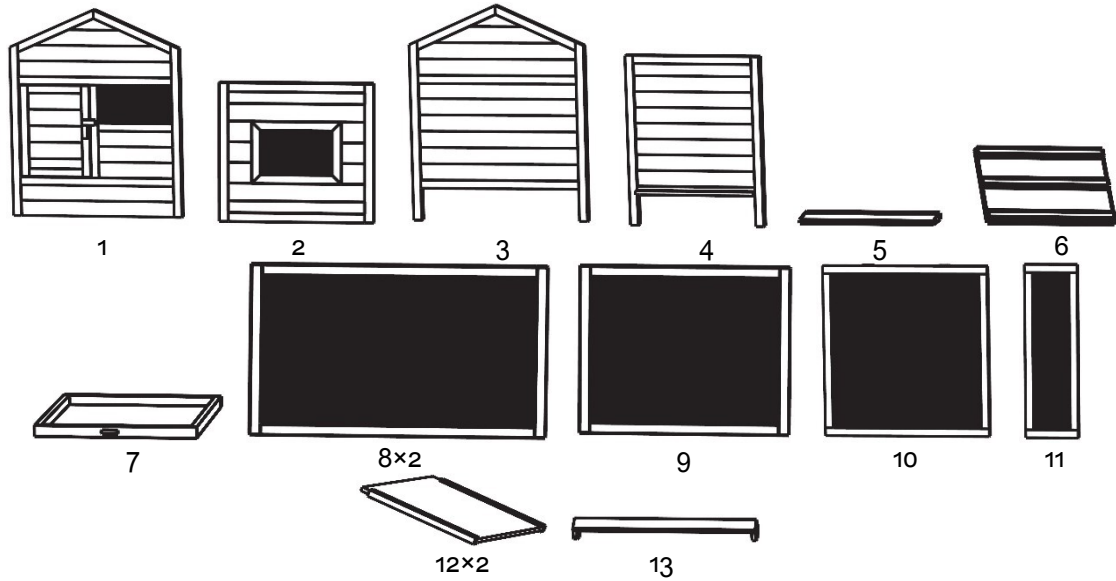

MONTAGGIO

52409 – Conigliera con casetta e recinto

A	B	C	D	E	H
3,5×40	3,5×35	3,5×50	3,0×14	3,0×25	
16	8	4	6	6	12

MONTAGGIO

MONTAGGIO

**Possano i vostri conigli
crescere e prosperare
nella loro nuova conigliera.**