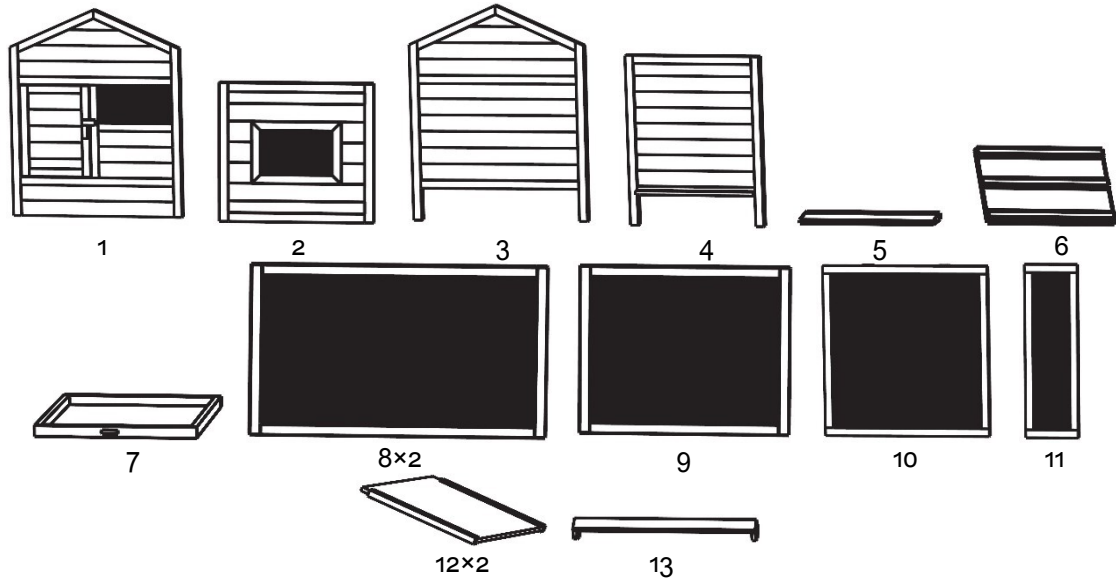

OPBOUWHANDLEIDING

52409 – Konijnenstal met huis en loopruimte

A	B	C	D	E	H
16	8	4	6	6	12

**Mogen je konijntjes
groeien en gedijen
in hun nieuwe hok.**

Belangrijk:

Het op welke manier dan ook kopiëren van deze handleiding en/of gebruik ervan voor commerciële doeleinden, is uitsluitend toegestaan met vooraf verkregen schriftelijke toestemming van *WilTec Wildanger Technik GmbH*.