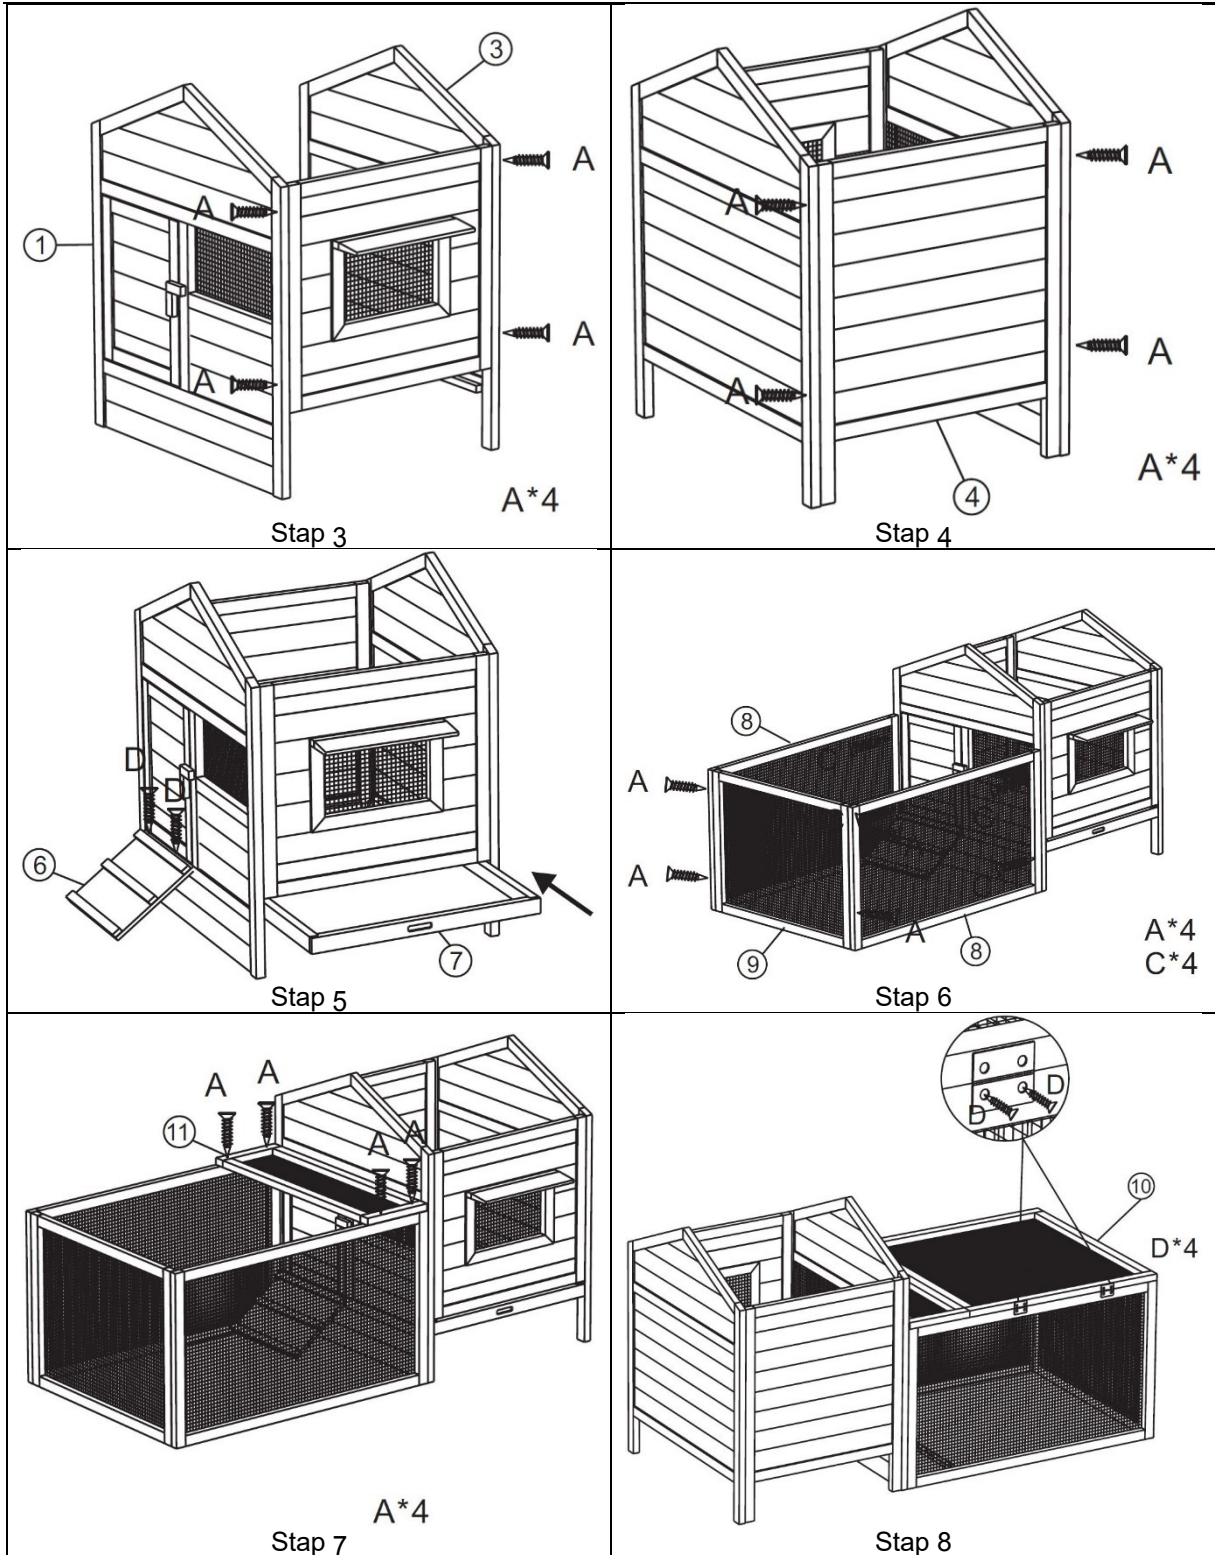

OPBOUWHANDLEIDING

52409 – Konijnenstal met huis en loopruimte

A	B	C	D	E	H
16	8	4	6	6	12

**Mogen je konijntjes
groeien en gedijen
in hun nieuwe hok.**

Belangrijk:

Het op welke manier dan ook kopiëren van deze handleiding en/of gebruik ervan voor commerciële doeleinden, is uitsluitend toegestaan met vooraf verkregen schriftelijke toestemming van *WilTec Wildanger Technik GmbH*.