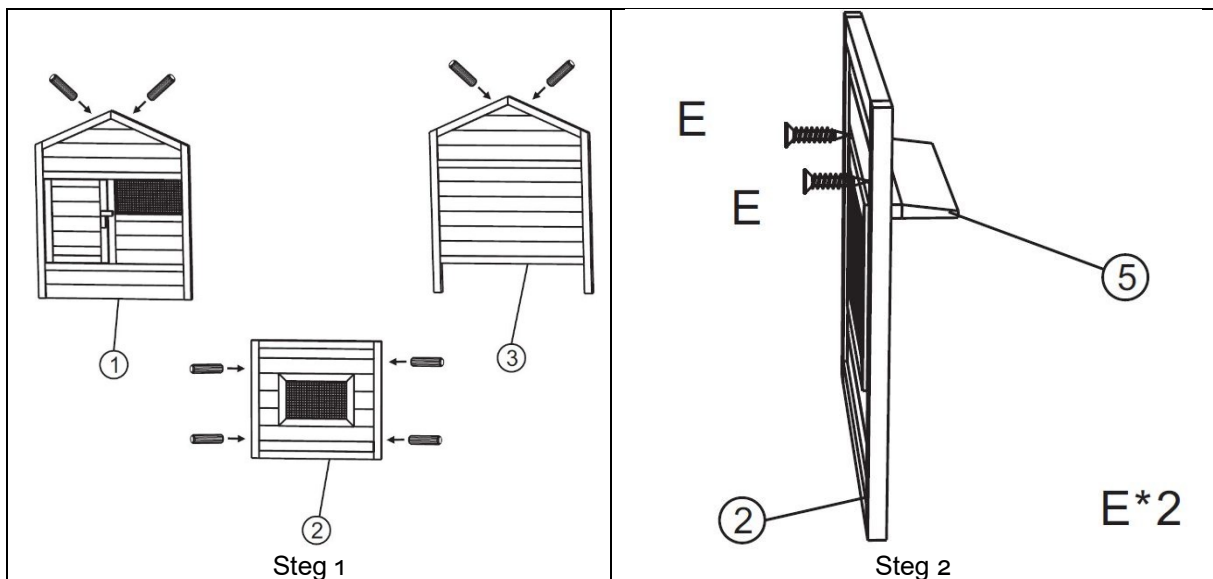

52409 – Harebur med gnagarhus och utlopp

A	B	C	D	E	H
3.5×40	3.5×35	3.5×50	3.0×14	3.0×25	
16	8	4	6	6	12

**Må dina harar
växa och frodas
i deras nya bur.**

Viktig anmärkning:

Varje sätt av delvis eller fullständigt mångfaldigande eller kommersiellt nyttjande av denna bruksanvisning behöver ett skriftligt godkännande från WilTec Wildanger Technik GmbH.