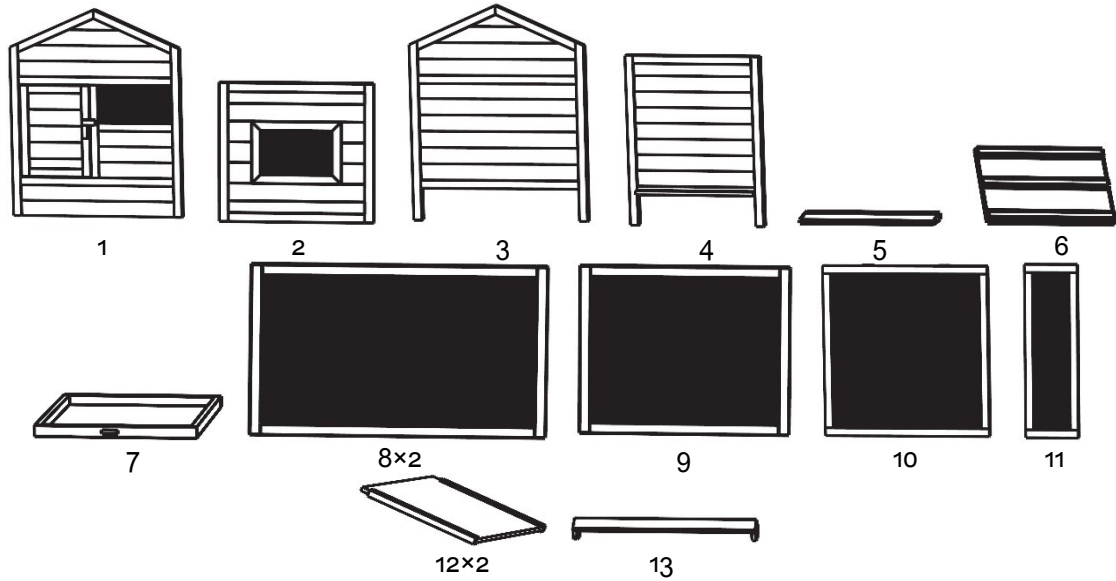

52409 – Harebur med gnagarhus och utlopp

A	B	C	D	E	H
3.5×40	3.5×35	3.5×50	3.0×14	3.0×25	
16	8	4	6	6	12

**Må dina harar
växa och frodas
i deras nya bur.**

Viktig anmärkning:

Varje sätt av delvis eller fullständigt mångfaldigande eller kommersiellt nyttjande av denna bruksanvisning behöver ett skriftligt godkännande från WilTec Wildanger Technik GmbH.