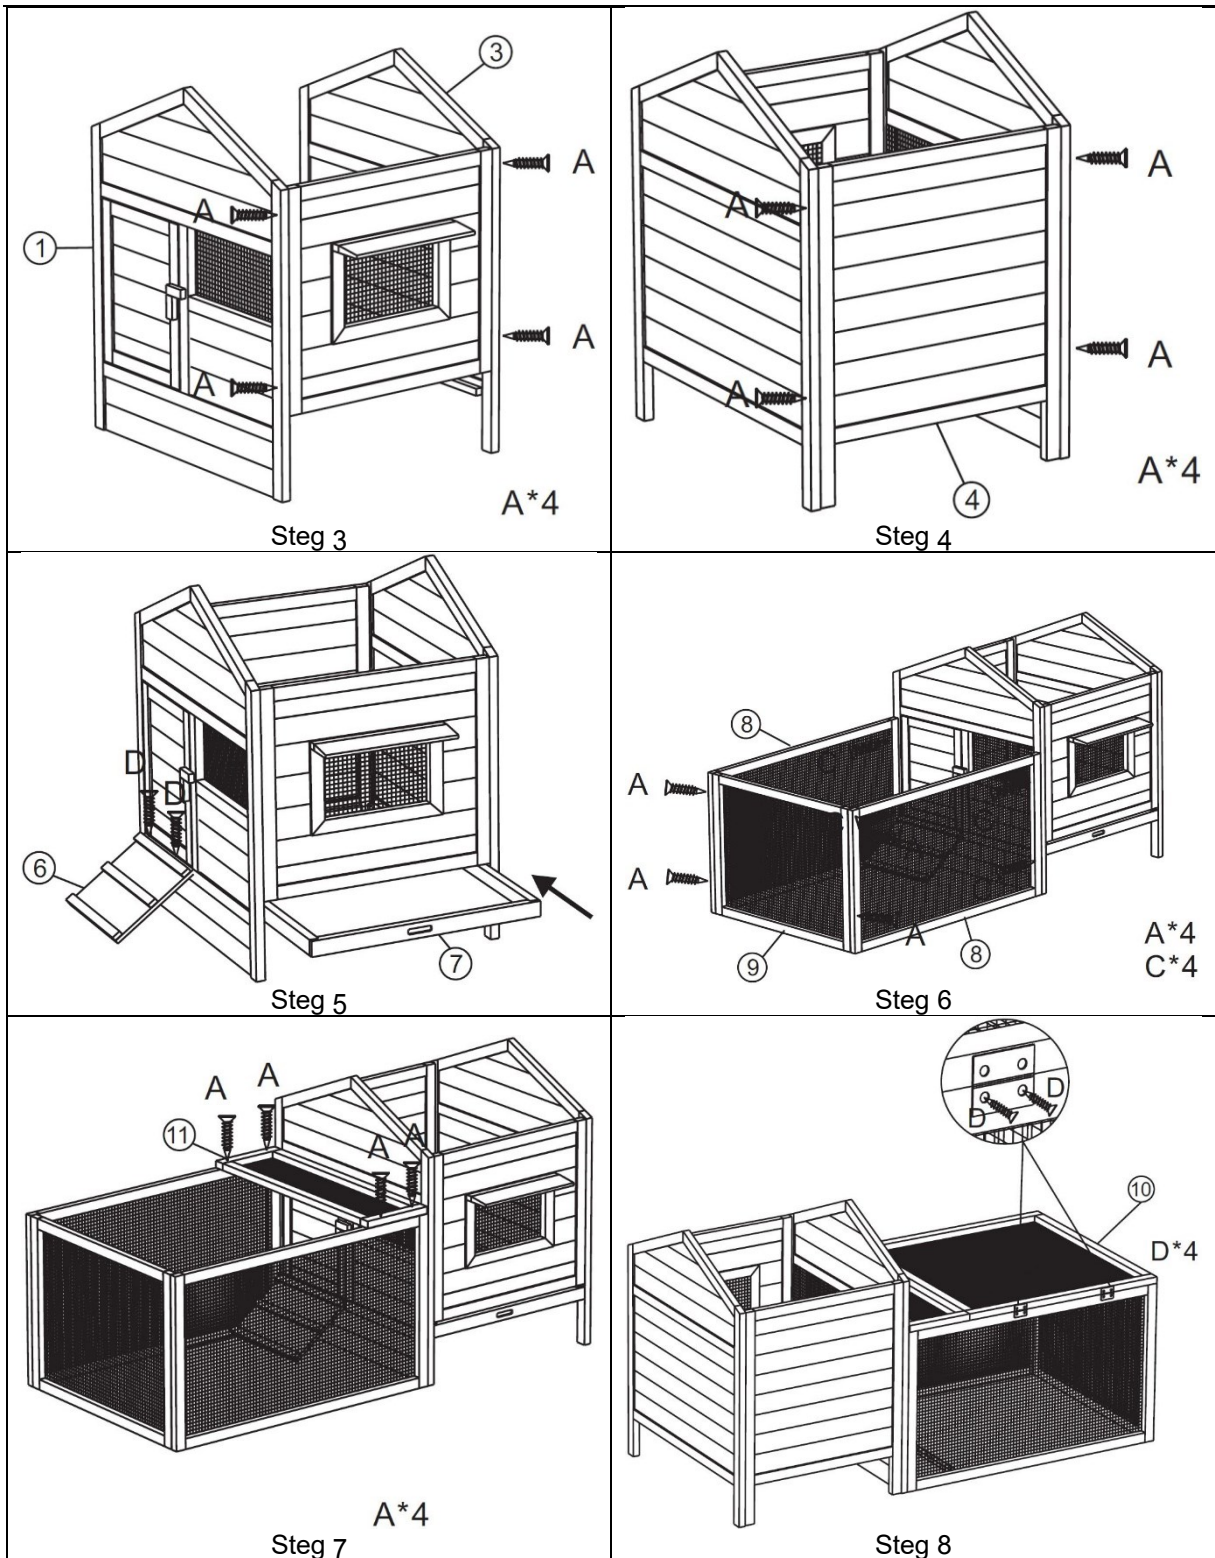

52409 – Harebur med gnagarhus och utlopp

A	B	C	D	E	H
3.5×40	3.5×35	3.5×50	3.0×14	3.0×25	
16	8	4	6	6	12

**Må dina harar
växa och frodas
i deras nya bur.**

Viktig anmärkning:

Varje sätt av delvis eller fullständigt mångfaldigande eller kommersiellt nyttjande av denna bruksanvisning behöver ett skriftligt godkännande från WilTec Wildanger Technik GmbH.