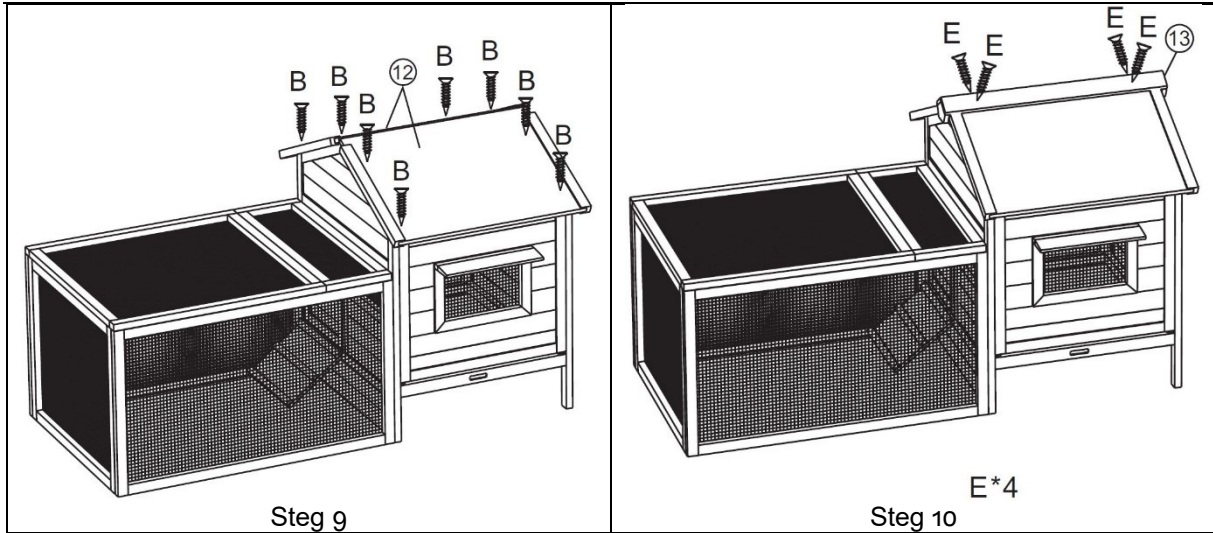

52409 – Harebur med gnagarhus och utlopp

A	B	C	D	E	H
3.5×40	3.5×35	3.5×50	3.0×14	3.0×25	
16	8	4	6	6	12

**Må dina harar
växa och frodas
i deras nya bur.**

Viktig anmärkning:

Varje sätt av delvis eller fullständigt mångfaldigande eller kommersiellt nyttjande av denna bruksanvisning behöver ett skriftligt godkännande från WilTec Wildanger Technik GmbH.