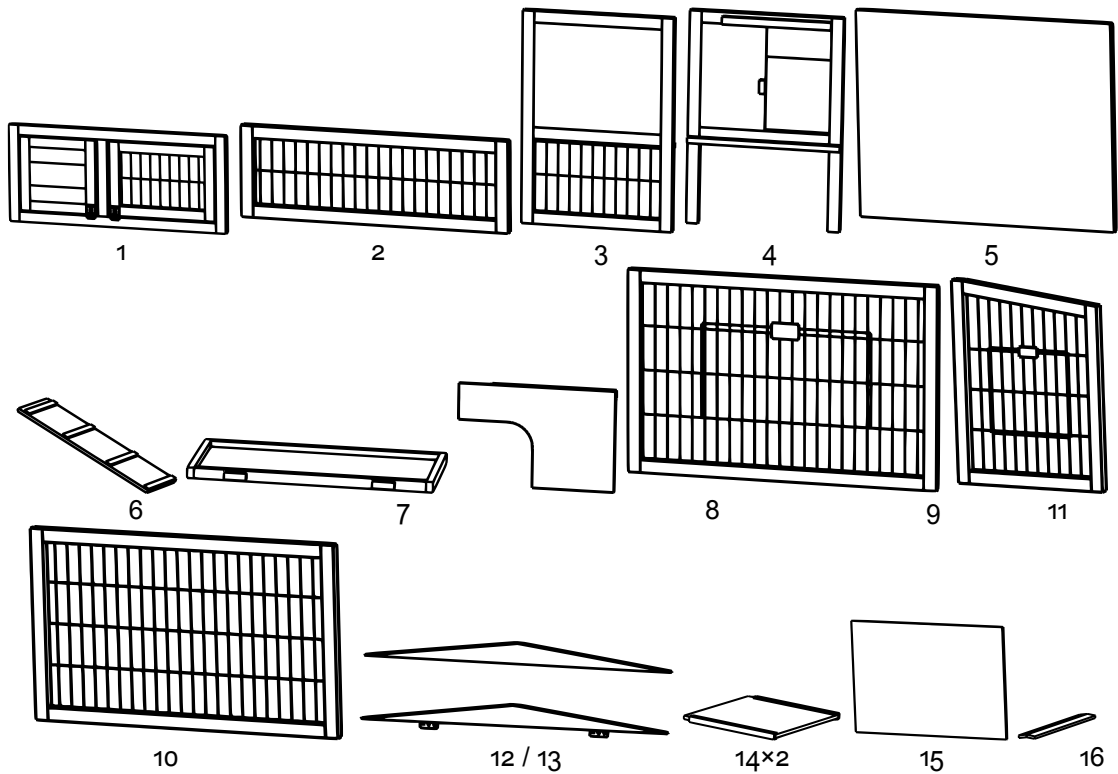

MONTAGGIO

52410 – Conigliera con casetta e recinto

A	B	C	D	E	H
16	12	4	24	8	4

MONTAGGIO

**Possano i vostri conigli
crescere e prosperare
nella loro nuova conigliera.**

Avvertenza importante:

La riproduzione, anche parziale, e qualsiasi uso commerciale di questo manuale sono ammessi solo previa autorizzazione scritta di WilTec Wildanger Technik GmbH.