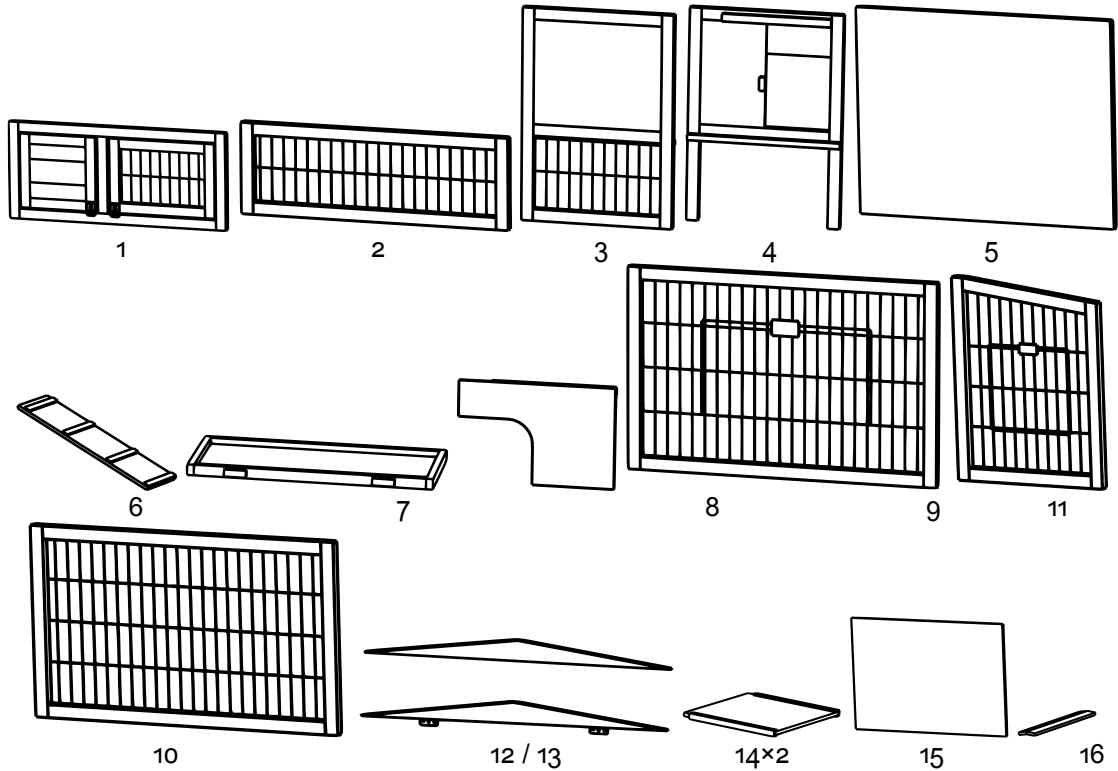

## 52410 – Harebur med gnagarhus och utlopp

A	B	C	D	E	H
16	12	4	24	8	4

**Må dina harar  
växa och frodas  
i deras nya bur.**

Viktig anmärkning:

Varje sätt av delvis eller fullständigt mångfaldigande eller kommersiellt nyttjande av denna bruksanvisning behöver ett skriftligt godkännande från WilTec Wildanger Technik GmbH.