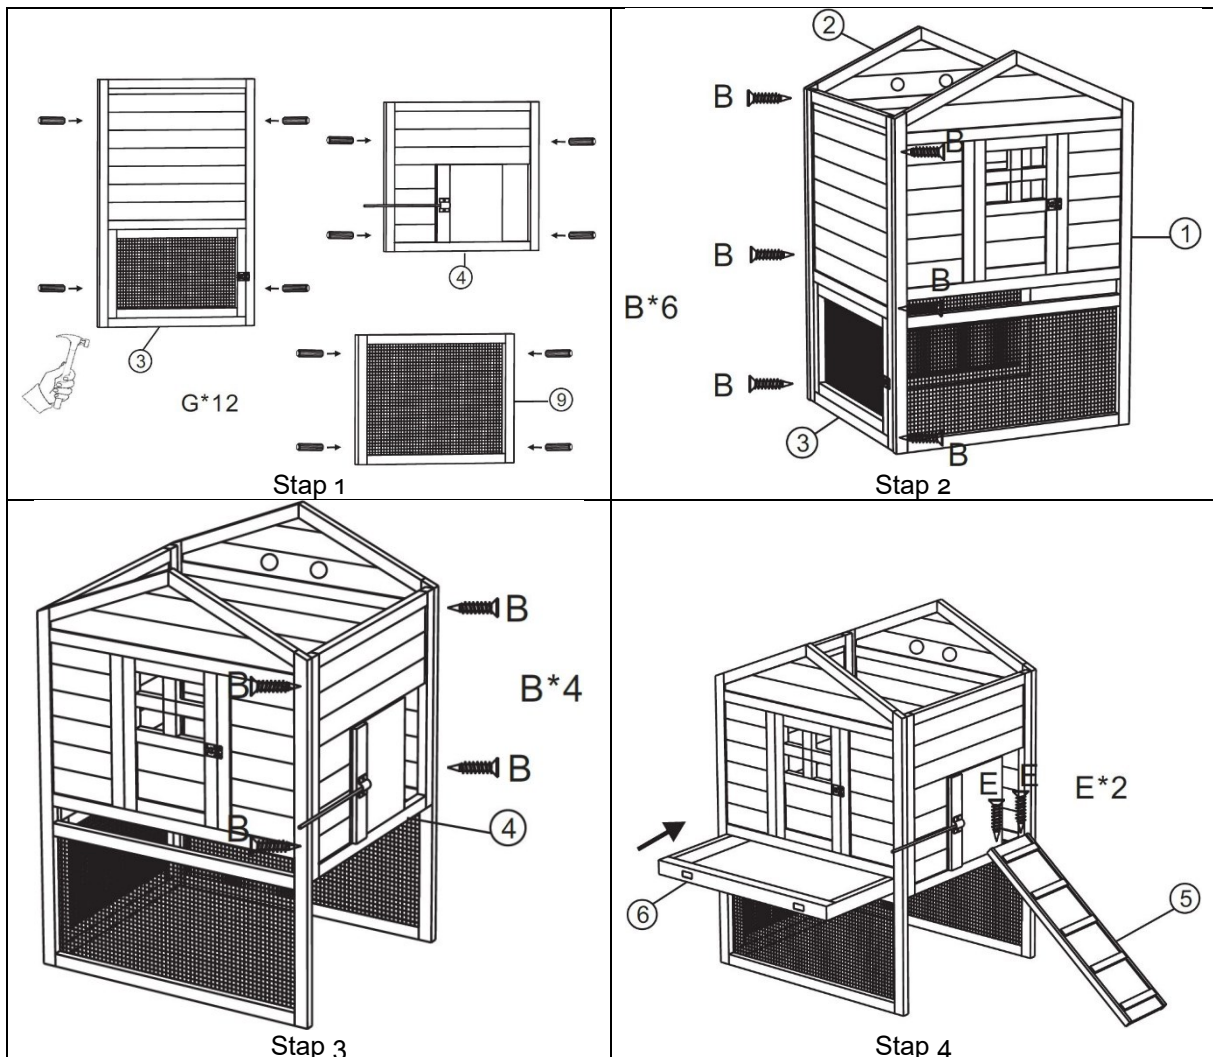

OPBOUWHANDLEIDING

52411 – XL konijnenstal met huis en loopruimte

A	B	C	D	E	F	G
4	14	12	4	2	1	12

**Mogen je konijntjes
groeien en gedijen
in hun nieuwe hok.**

Belangrijk:

Het op welke manier dan ook kopiëren van deze handleiding en/of gebruik ervan voor commerciële doeleinden, is uitsluitend toegestaan met vooraf verkregen schriftelijke toestemming van *WilTec Wildanger Technik GmbH*.