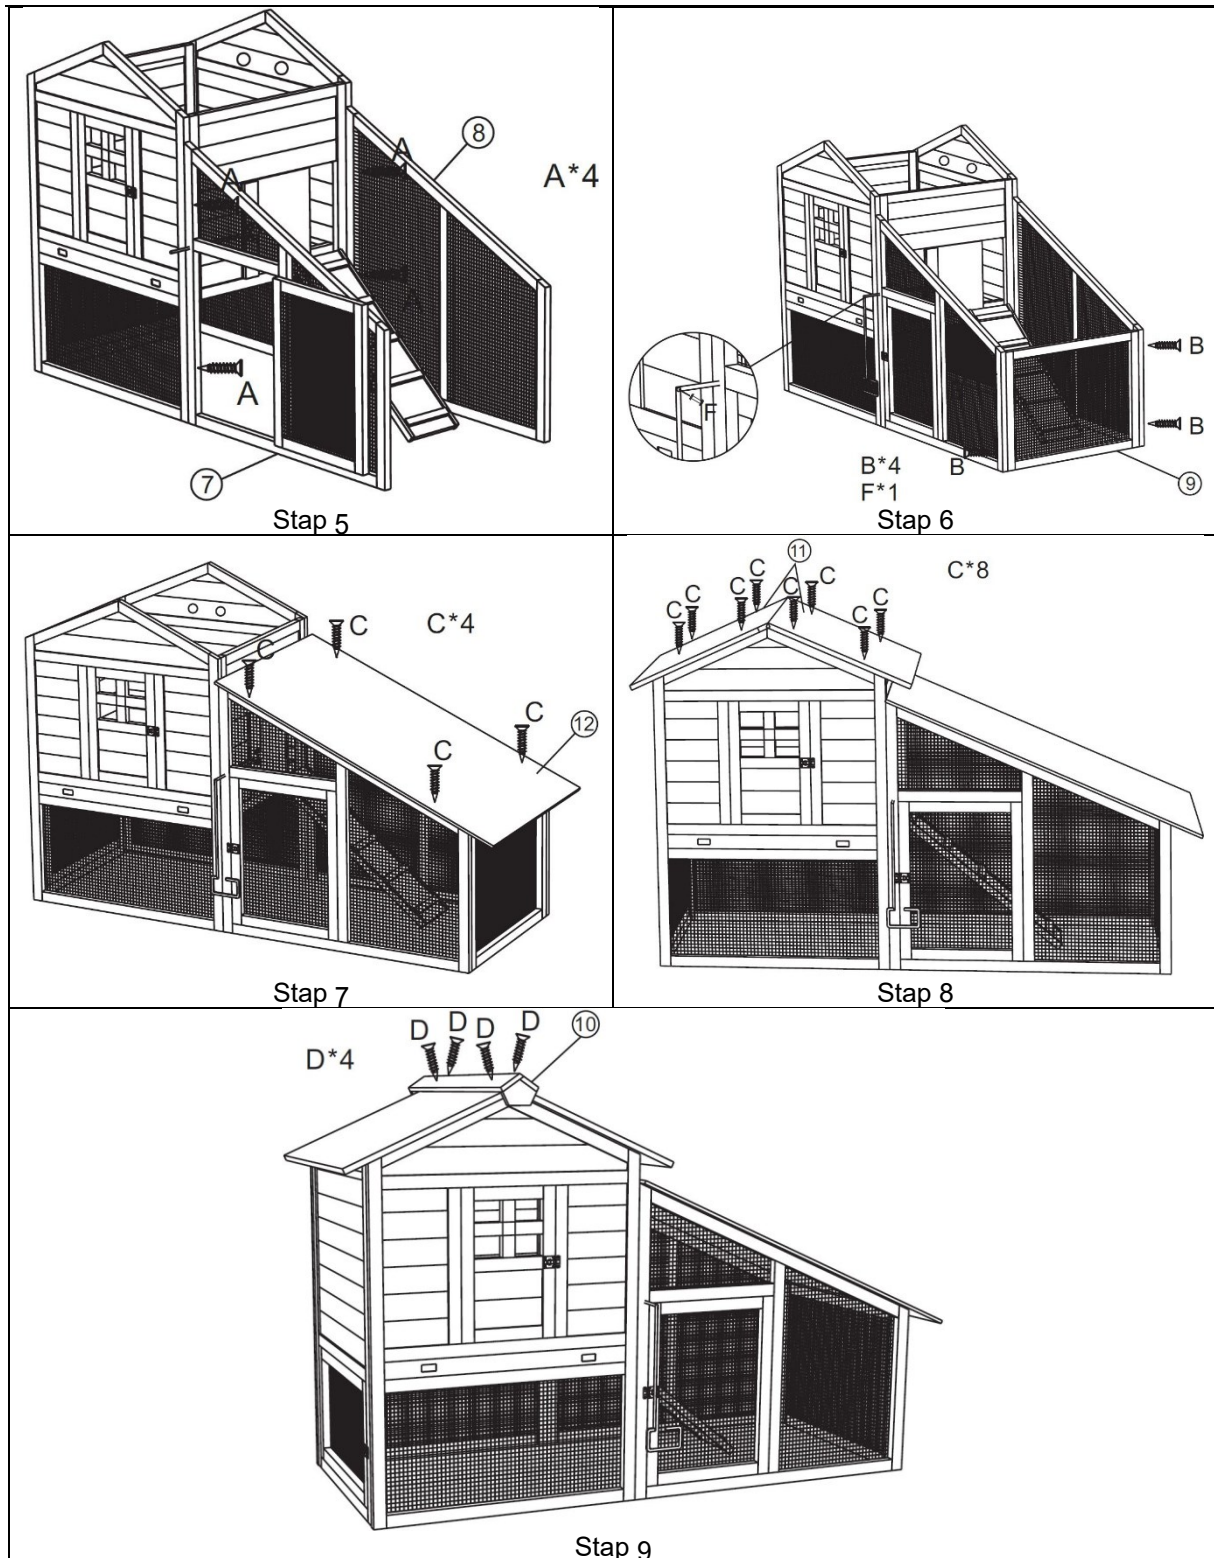

OPBOUWHANDLEIDING

52411 – XL konijnenstal met huis en loopruimte

A	B	C	D	E	F	G
4	14	12	4	2	1	12

**Mogen je konijntjes
groeien en gedijen
in hun nieuwe hok.**

Belangrijk:

Het op welke manier dan ook kopiëren van deze handleiding en/of gebruik ervan voor commerciële doeleinden, is uitsluitend toegestaan met vooraf verkregen schriftelijke toestemming van *WilTec Wildanger Technik GmbH*.