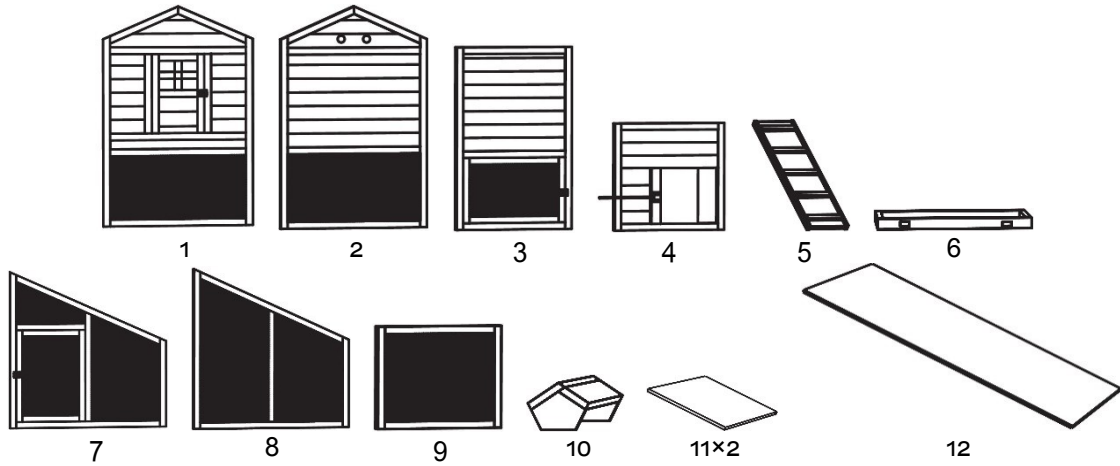

OPBOUWHANDLEIDING

52411 – XL konijnenstal met huis en loopruimte

A	B	C	D	E	F	G
4	14	12	4	2	1	12

**Mogen je konijntjes
groeien en gedijen
in hun nieuwe hok.**

Belangrijk:

Het op welke manier dan ook kopiëren van deze handleiding en/of gebruik ervan voor commerciële doeleinden, is uitsluitend toegestaan met vooraf verkregen schriftelijke toestemming van *WilTec Wildanger Technik GmbH*.