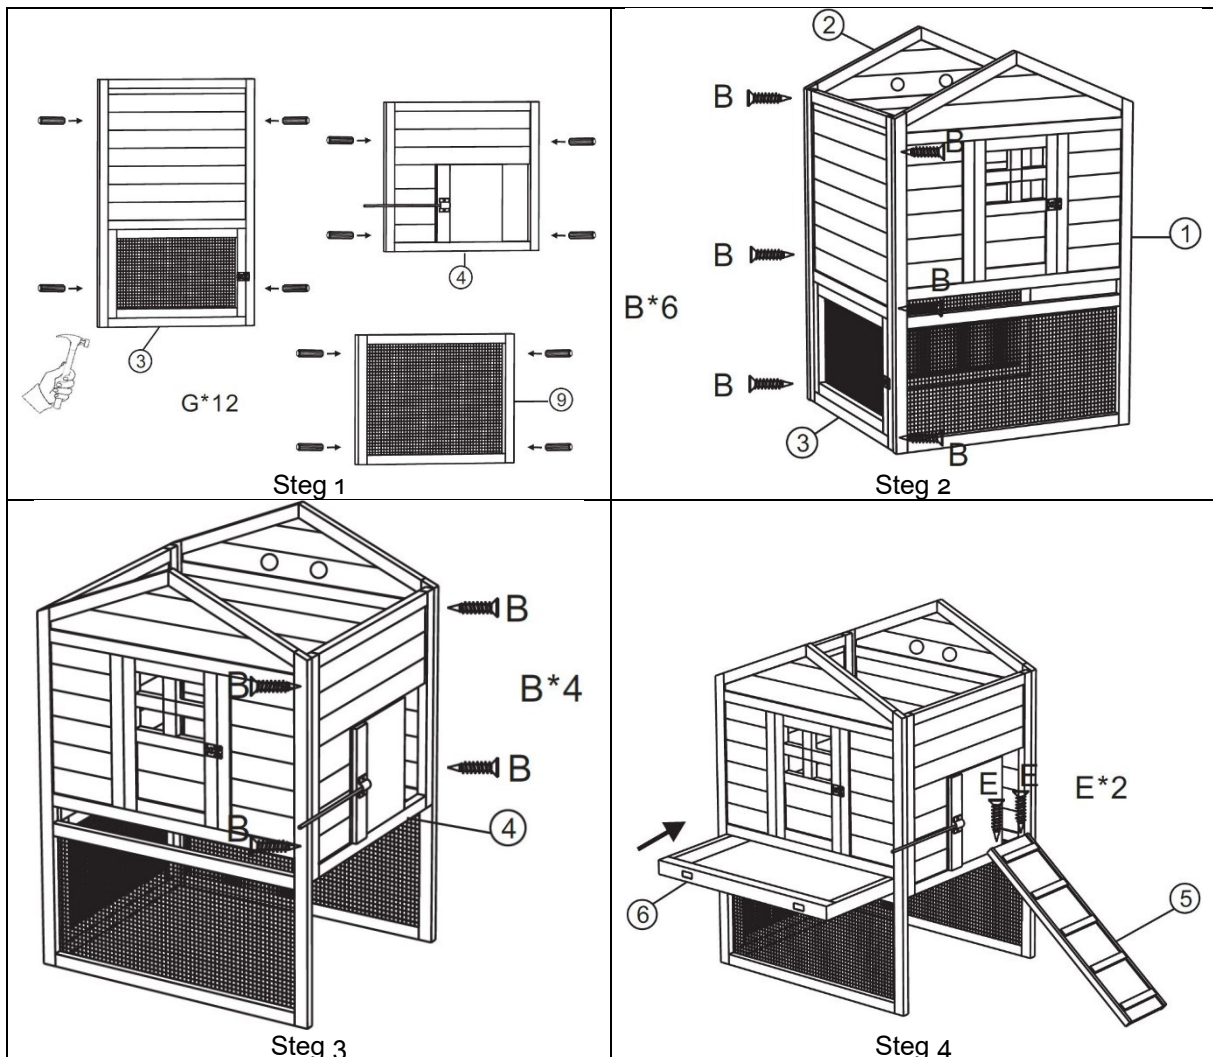

# MONTERINGSANVISNINGAR

## 52411 – XL harebur med gnagarhus och utlopp

A	B	C	D	E	F	G
4	14	12	4	2	1	12

**Må dina harar  
växa och frodas  
i deras nya bur.**

Viktig anmärkning:

Varje sätt av delvis eller fullständigt mångfaldigande eller kommersiellt nyttjande av denna bruksanvisning behöver ett skriftligt godkännande från WilTec Wildanger Technik GmbH.