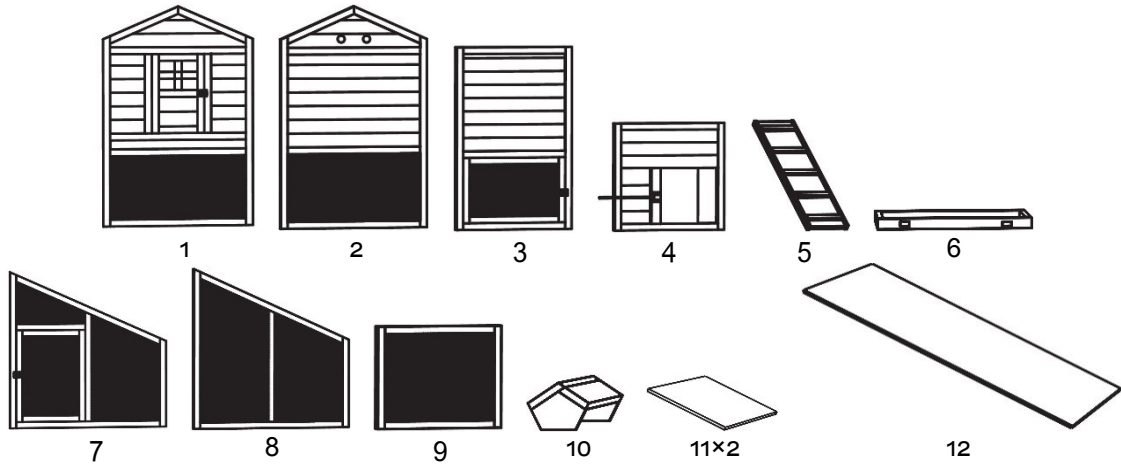

## 52411 – XL harebur med gnagarhus och utlopp

A	B	C	D	E	F	G
4	14	12	4	2	1	12

**Må dina harar  
växa och frodas  
i deras nya bur.**

Viktig anmärkning:

Varje sätt av delvis eller fullständigt mångfaldigande eller kommersiellt nyttjande av denna bruksanvisning behöver ett skriftligt godkännande från WilTec Wildanger Technik GmbH.