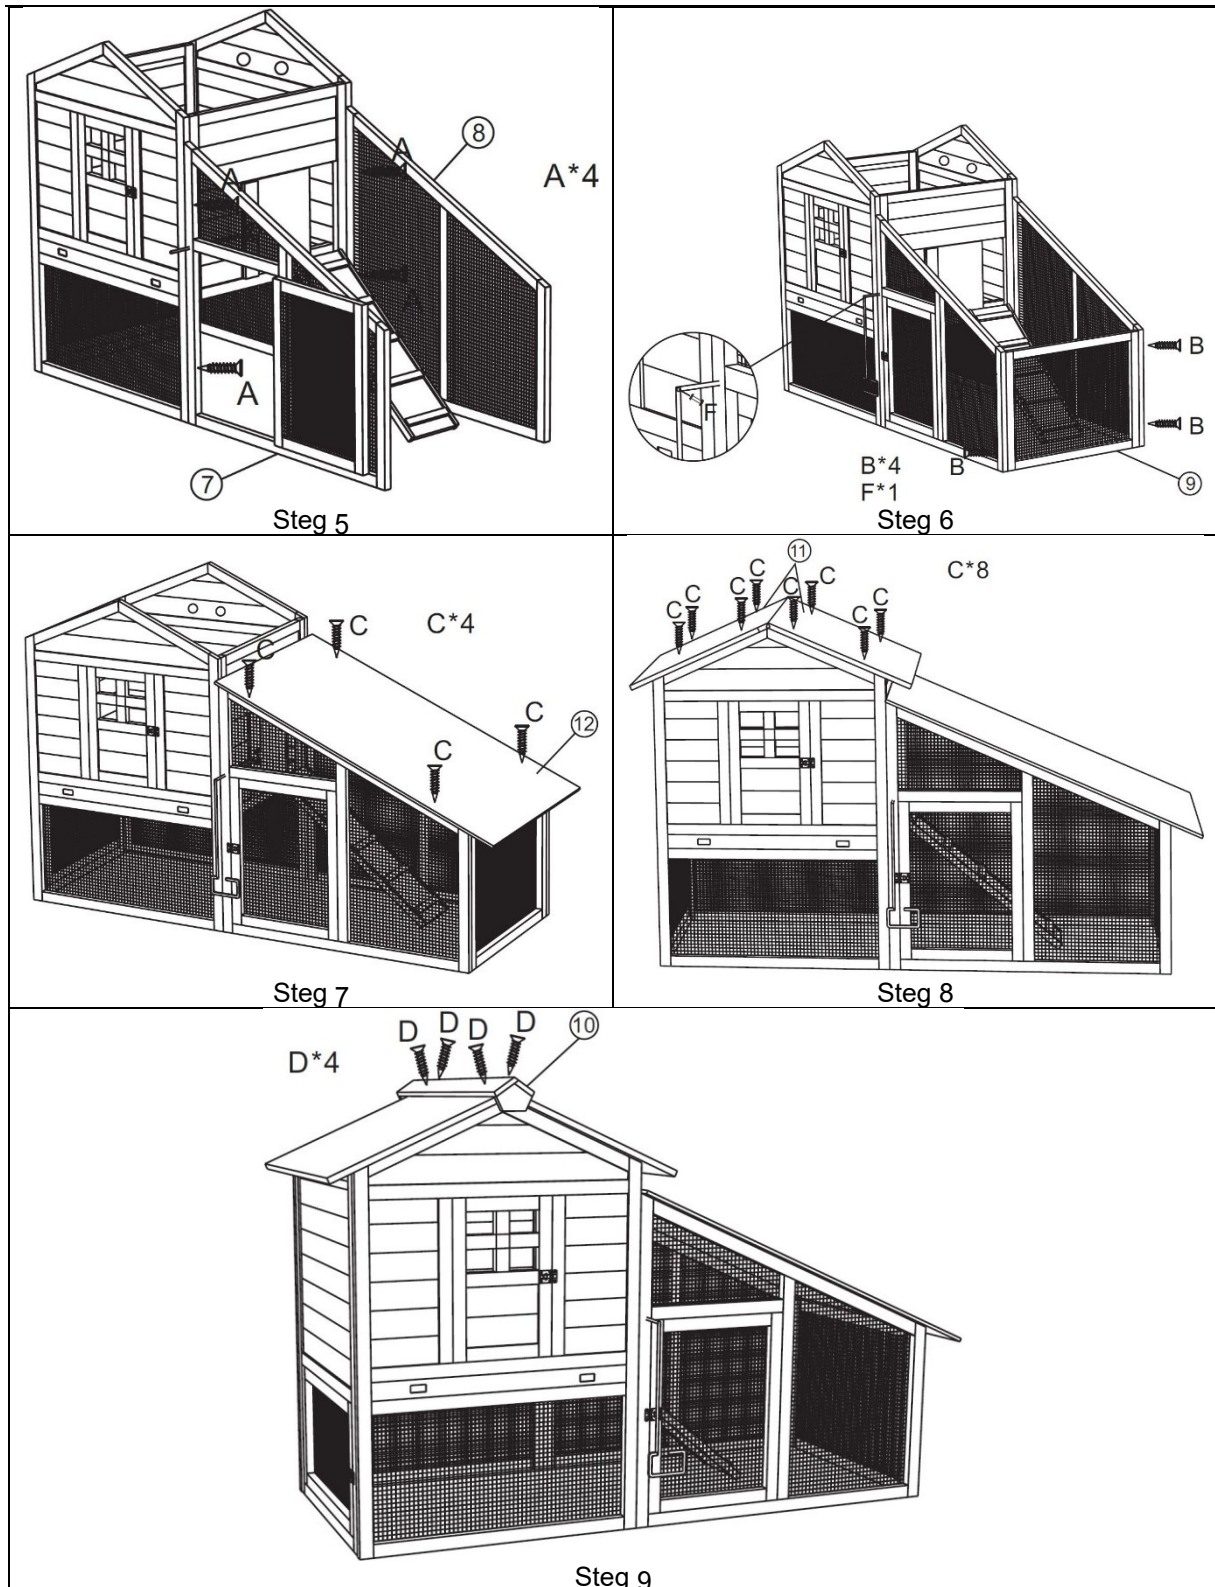

# MONTERINGSANVISNINGAR

## 52411 – XL harebur med gnagarhus och utlopp

A	B	C	D	E	F	G
4	14	12	4	2	1	12

**Må dina harar  
växa och frodas  
i deras nya bur.**

Viktig anmärkning:

Varje sätt av delvis eller fullständigt mångfaldigande eller kommersiellt nyttjande av denna bruksanvisning behöver ett skriftligt godkännande från WilTec Wildanger Technik GmbH.