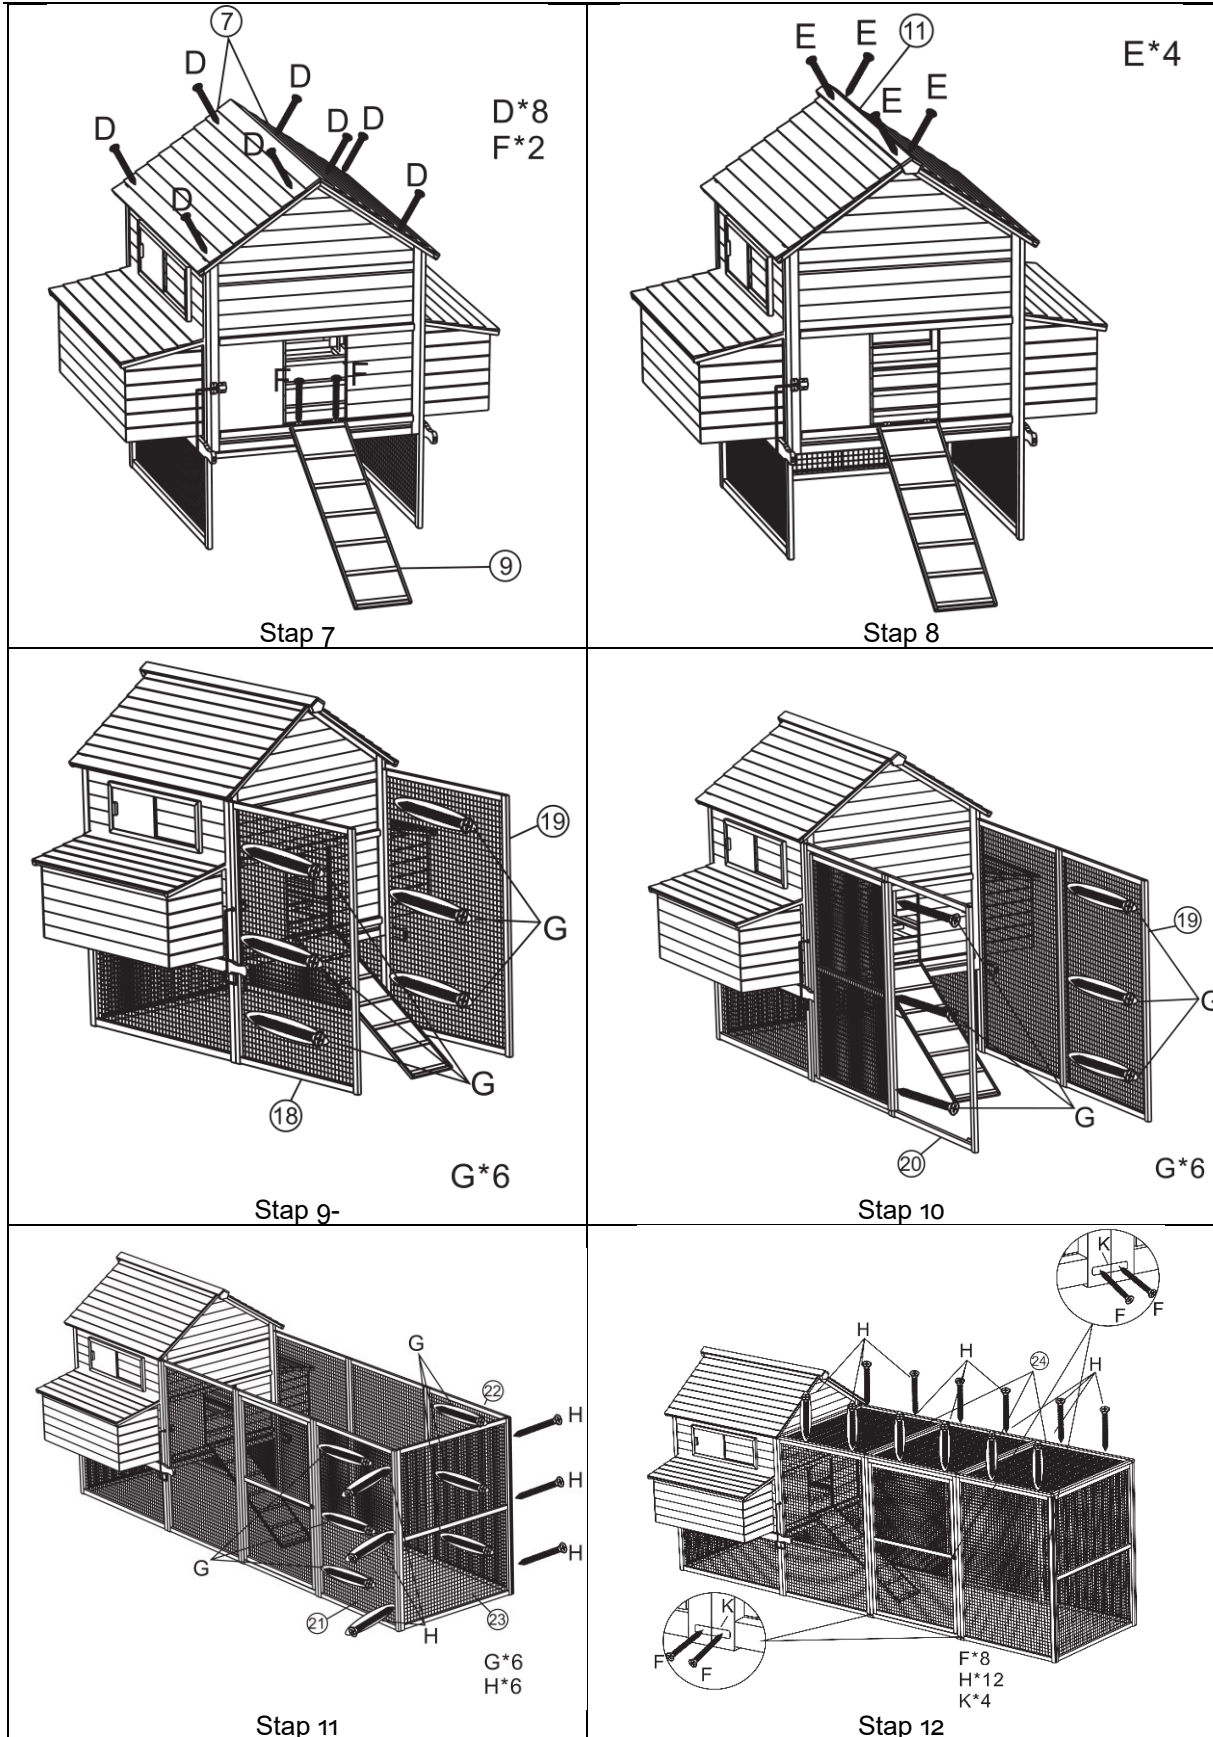

52412 – Kippenhok met nestkasten en scharrel

<ul style="list-style-type: none"> A 3.0*34 8x B M6*50 8x C 3.5*40 12x D 3.5*35 18x E 3.0*25 4x F 3.0*16 30x G 3.5*60 18x H 3.5*40 18x I 1x J 3x K 4x L 12x 	
<p style="text-align: center;">Stap 1</p>	<p style="text-align: center;">Stap 2</p>
<p style="text-align: center;">Stap 3</p>	<p style="text-align: center;">Stap 4</p>
<p style="text-align: center;">Stap 5</p>	<p style="text-align: center;">Stap 6</p>