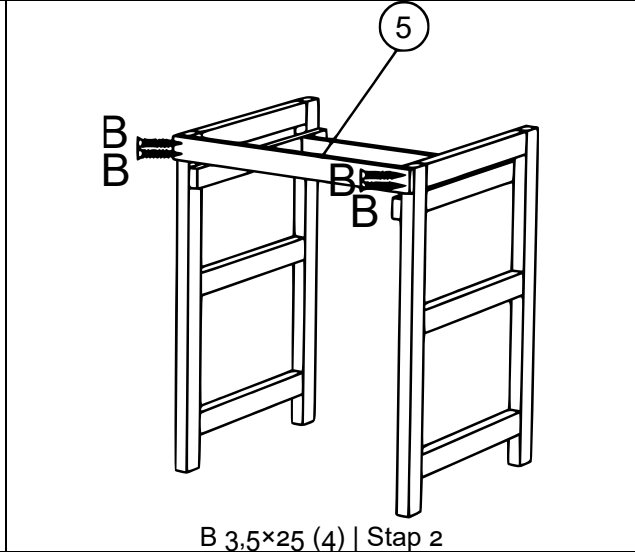

52417 – Spielkeuken voor buiten

A 3,5×40		18								
B 3,0×25		42	①	②	③	④	⑤	⑥	⑦	⑧
C 3,5×30		4								
D 3,0×20		14								
⑨	⑩	⑪×2	⑫	⑬	⑭	⑮	⑯×2	⑰×4	⑱	⑲×2
									⑳	㉑

B 3,0x25 (4) | Stap 7

B 3,0x25 (2) | Stap 8

B 3,0x25 (4) | Stap 9

B 3,0x25 (6) | Stap 10

B 3,0x25 (4) | Stap 11

D 3,0x20 (4) | Stap 12

Pak de pannen en de potten! Prakt de penen en de pluimen!

Belangrijk:

Het op welke manier dan ook kopiëren van deze handleiding en/of gebruik ervan voor commerciële doeleinden, is uitsluitend toegestaan met vooraf verkregen schriftelijke toestemming van *WilTec Wildanger Technik GmbH*.