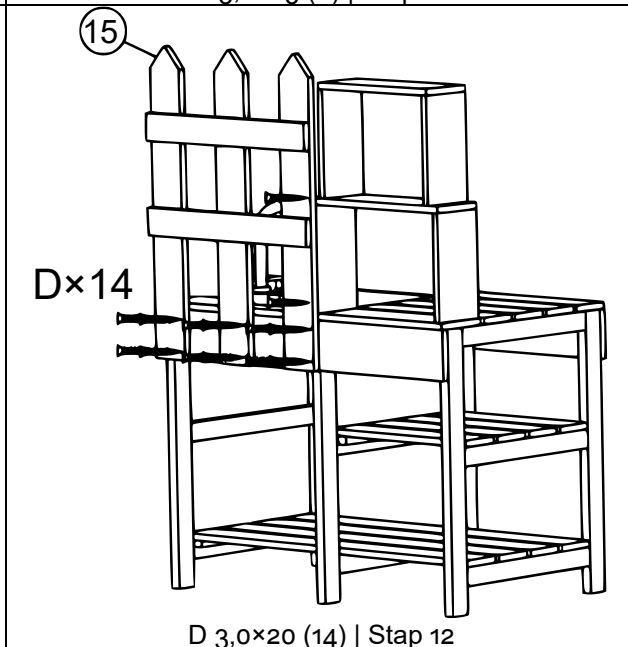

52417 – Spielkeuken voor buiten

A 3,5×40		18								
B 3,0×25		42	①	②	③	④	⑤	⑥	⑦	⑧
C 3,5×30		4								
D 3,0×20		14								
⑨	⑩	⑪×2	⑫	⑬	⑭	⑮	⑯×2	⑰×4	⑱	⑲×2
									⑳	㉑

B 3,0x25 (4) | Stap 7

B 3,0x25 (2) | Stap 8

B 3,0x25 (4) | Stap 9

B 3,0x25 (6) | Stap 10

B 3,0x25 (4) | Stap 11

D 3,0x20 (4) | Stap 12

Pak de pannen en de potten! Prakt de penen en de pluimen!

Belangrijk:

Het op welke manier dan ook kopiëren van deze handleiding en/of gebruik ervan voor commerciële doeleinden, is uitsluitend toegestaan met vooraf verkregen schriftelijke toestemming van *WilTec Wildanger Technik GmbH*.