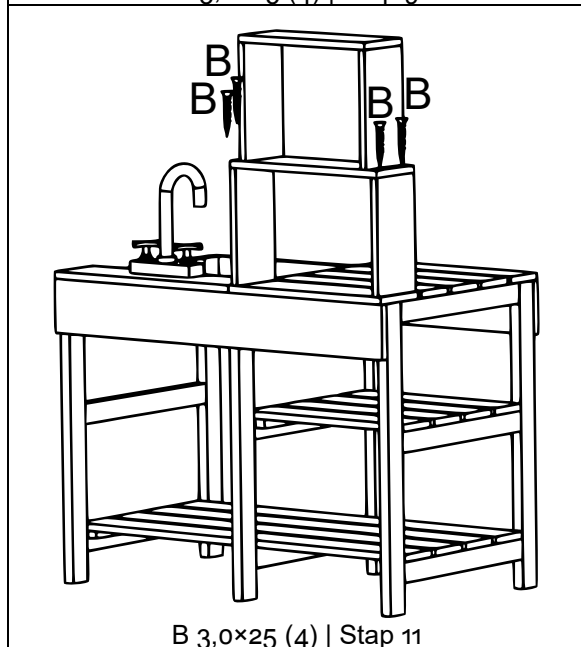

52417 – Spielkeuken voor buiten

A 3,5×40		18								
B 3,0×25		42	①	②	③	④	⑤	⑥	⑦	⑧
C 3,5×30		4								
D 3,0×20		14								
⑨	⑩	⑪×2	⑫	⑬	⑭	⑮	⑯×2	⑰×4	⑱	⑲×2
									⑳	㉑

B 3,0x25 (4) | Stap 7

B 3,0x25 (2) | Stap 8

B 3,0x25 (4) | Stap 9

B 3,0x25 (6) | Stap 10

B 3,0x25 (4) | Stap 11

D 3,0x20 (4) | Stap 12

Pak de pannen en de potten! Prakt de penen en de pluimen!

Belangrijk:

Het op welke manier dan ook kopiëren van deze handleiding en/of gebruik ervan voor commerciële doeleinden, is uitsluitend toegestaan met vooraf verkregen schriftelijke toestemming van *WilTec Wildanger Technik GmbH*.