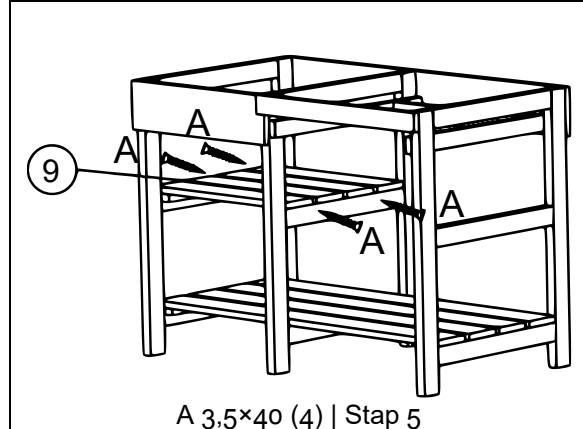

52417 – Spielkeuken voor buiten

A 3,5×40		18								
B 3,0×25		42	①	②	③	④	⑤	⑥	⑦	⑧
C 3,5×30		4								
D 3,0×20		14								
⑨	⑩	⑪×2	⑫	⑬	⑭	⑮	⑯×2	⑰×4	⑱	⑲×2
									⑳	㉑

B 3,0x25 (4) | Stap 7

B 3,0x25 (2) | Stap 8

B 3,0x25 (4) | Stap 9

B 3,0x25 (6) | Stap 10

B 3,0x25 (4) | Stap 11

D 3,0x20 (4) | Stap 12

Pak de pannen en de potten! Prakt de penen en de pluimen!

Belangrijk:

Het op welke manier dan ook kopiëren van deze handleiding en/of gebruik ervan voor commerciële doeleinden, is uitsluitend toegestaan met vooraf verkregen schriftelijke toestemming van *WilTec Wildanger Technik GmbH*.