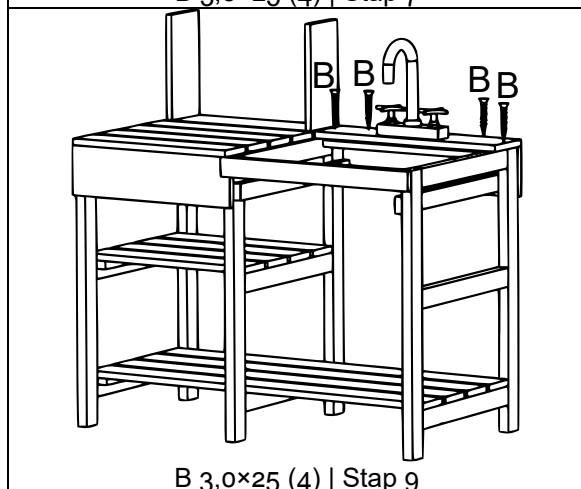

52417 – Spielkeuken voor buiten

A 3,5×40		18								
B 3,0×25		42	①	②	③	④	⑤	⑥	⑦	⑧
C 3,5×30		4								
D 3,0×20		14								
⑨	⑩	⑪×2	⑫	⑬	⑭	⑮	⑯×2	⑰×4	⑱	⑲×2
									⑳	㉑

B 3,0x25 (4) | Stap 7

B 3,0x25 (2) | Stap 8

B 3,0x25 (4) | Stap 9

B 3,0x25 (6) | Stap 10

B 3,0x25 (4) | Stap 11

D 3,0x20 (4) | Stap 12

Pak de pannen en de potten! Prakt de penen en de pluimen!

Belangrijk:

Het op welke manier dan ook kopiëren van deze handleiding en/of gebruik ervan voor commerciële doeleinden, is uitsluitend toegestaan met vooraf verkregen schriftelijke toestemming van *WilTec Wildanger Technik GmbH*.