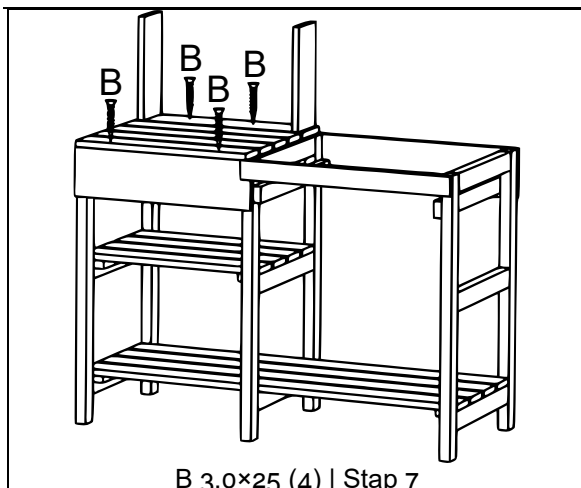

52417 – Spielkeuken voor buiten

A 3,5×40		18								
B 3,0×25		42	①	②	③	④	⑤	⑥	⑦	⑧
C 3,5×30		4								
D 3,0×20		14								
⑨	⑩	⑪×2	⑫	⑬	⑭	⑮	⑯×2	⑰×4	⑱	⑲×2
									⑳	㉑

B 3,0x25 (4) | Stap 7

B 3,0x25 (2) | Stap 8

B 3,0x25 (4) | Stap 9

B 3,0x25 (6) | Stap 10

B 3,0x25 (4) | Stap 11

D 3,0x20 (4) | Stap 12

Pak de pannen en de potten! Prakt de penen en de pluimen!

Belangrijk:

Het op welke manier dan ook kopiëren van deze handleiding en/of gebruik ervan voor commerciële doeleinden, is uitsluitend toegestaan met vooraf verkregen schriftelijke toestemming van *WilTec Wildanger Technik GmbH*.