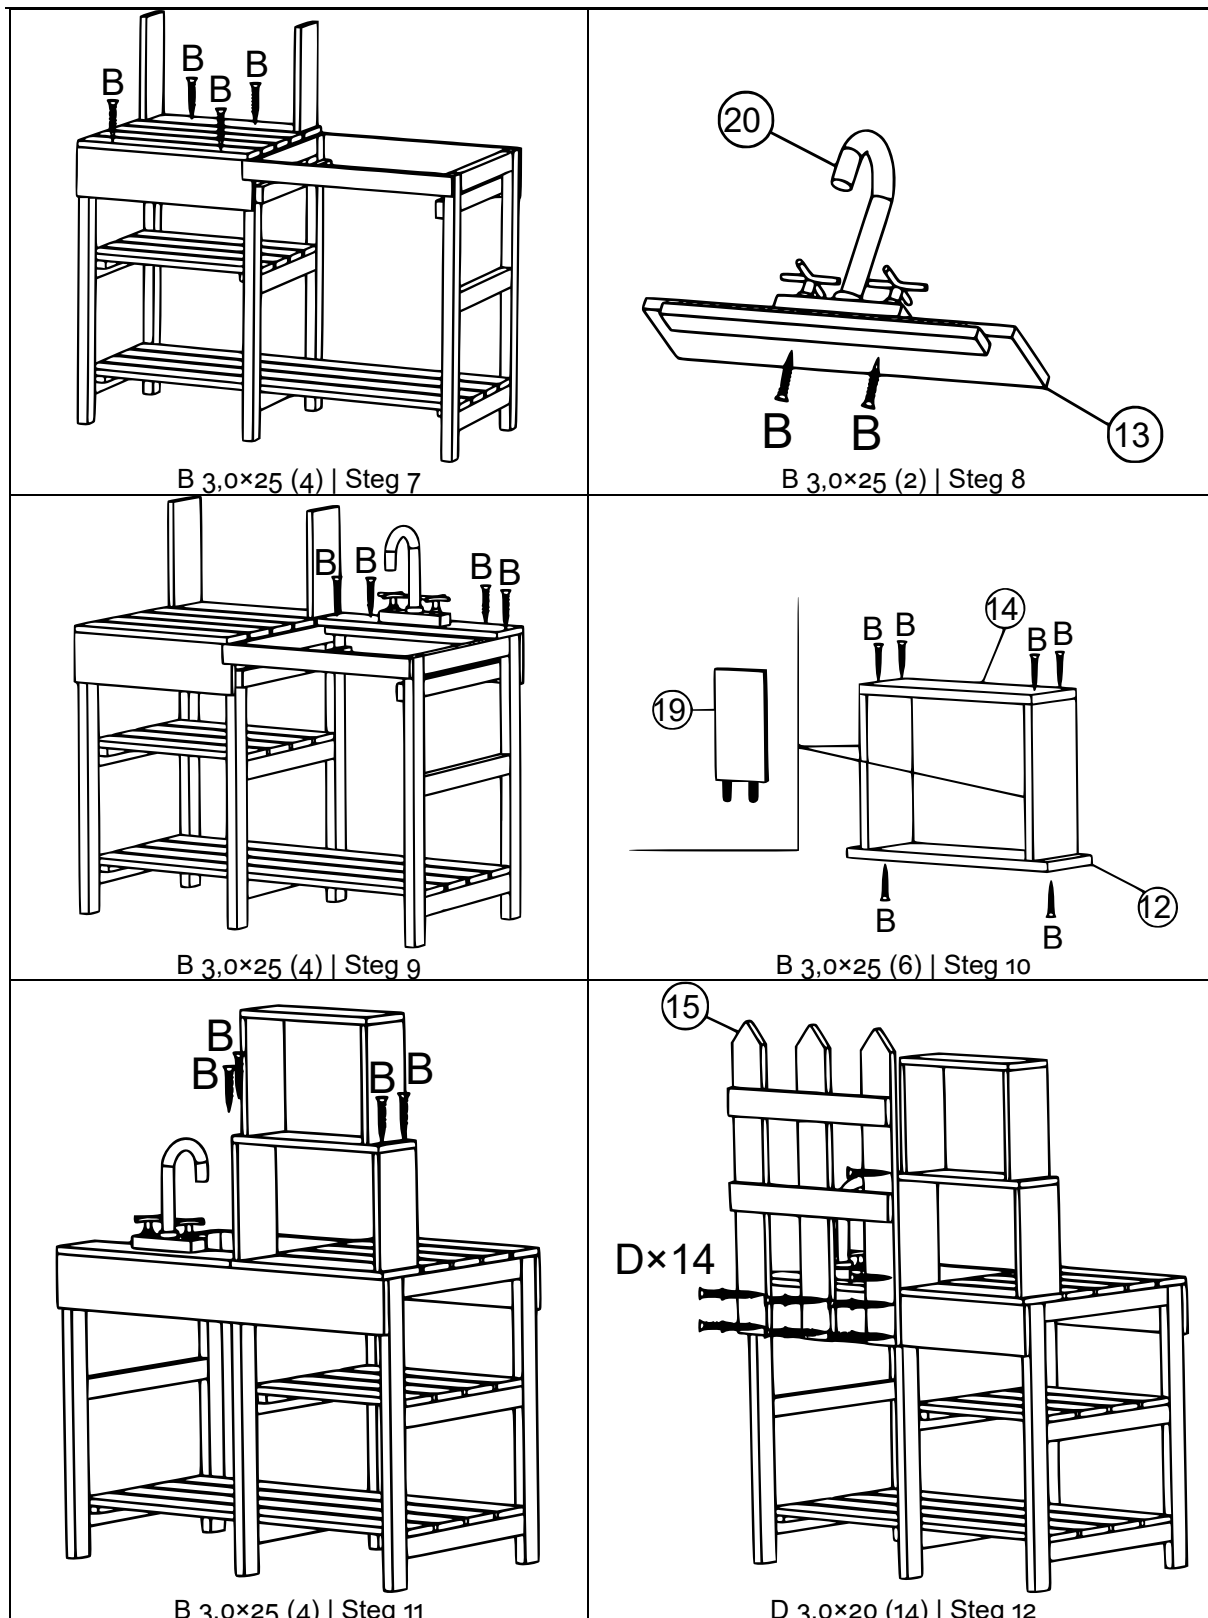

52417 – Lekkök utomhus för barn

A 3,5×40		18								
B 3,0×25		42	①	②	③	④	⑤	⑥	⑦	⑧
C 3,5×30		4								
D 3,0×20		14								
⑨	⑩	⑪×2	⑫	⑬	⑭	⑮	⑯×2	⑰×4	⑱	⑲×2
									⑳	㉑

Ta kastrullerna och stekpannorna! Något gott idag?