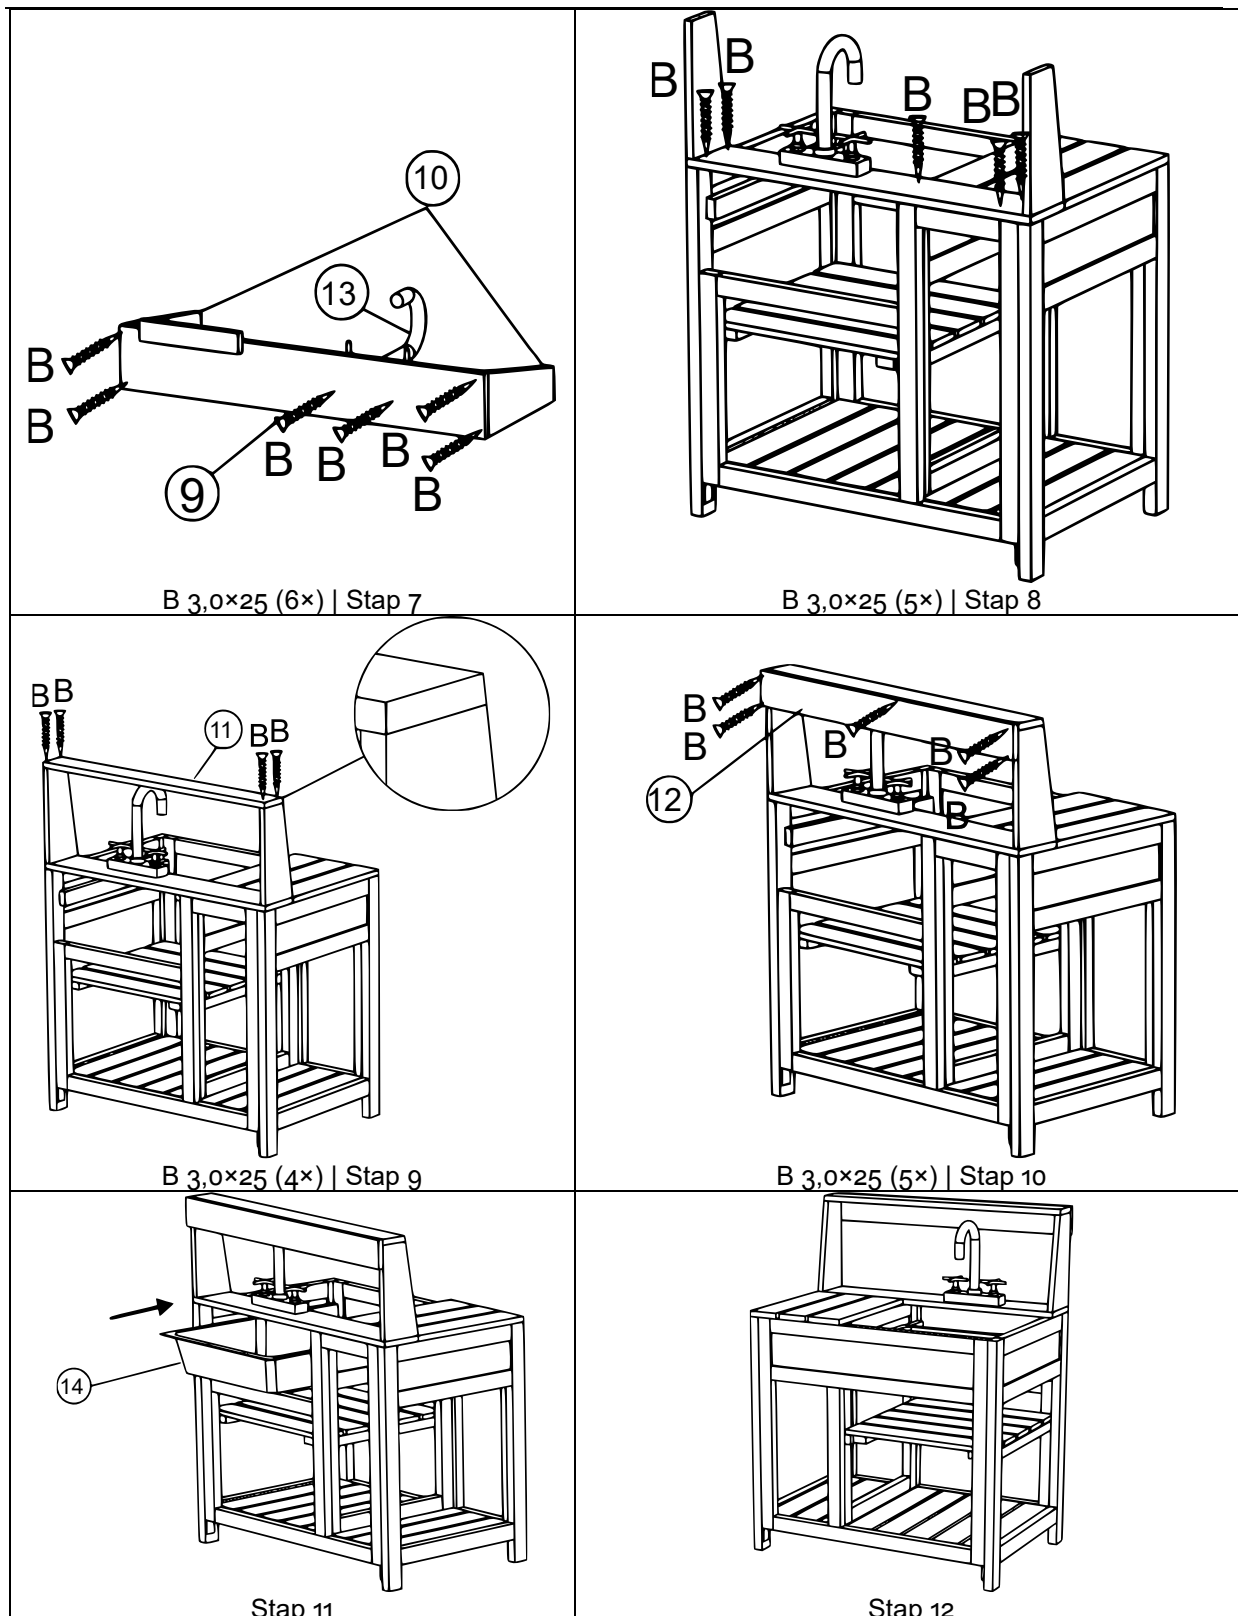

52418 – Spielkeuken voor buiten

<p>A 3,5×40 12 B 3,0×25 24</p>	
<p>①</p>	<p>⑥</p> <p>④</p>
<p>③</p>	<p>⑤</p>
<p>⑦</p>	<p>⑧</p>
<p>Step 5</p>	<p>B 3,0×25 (4×) Step 6</p>

Gekookt, gegeten, afgewassen – maar let op je fijne jassen!