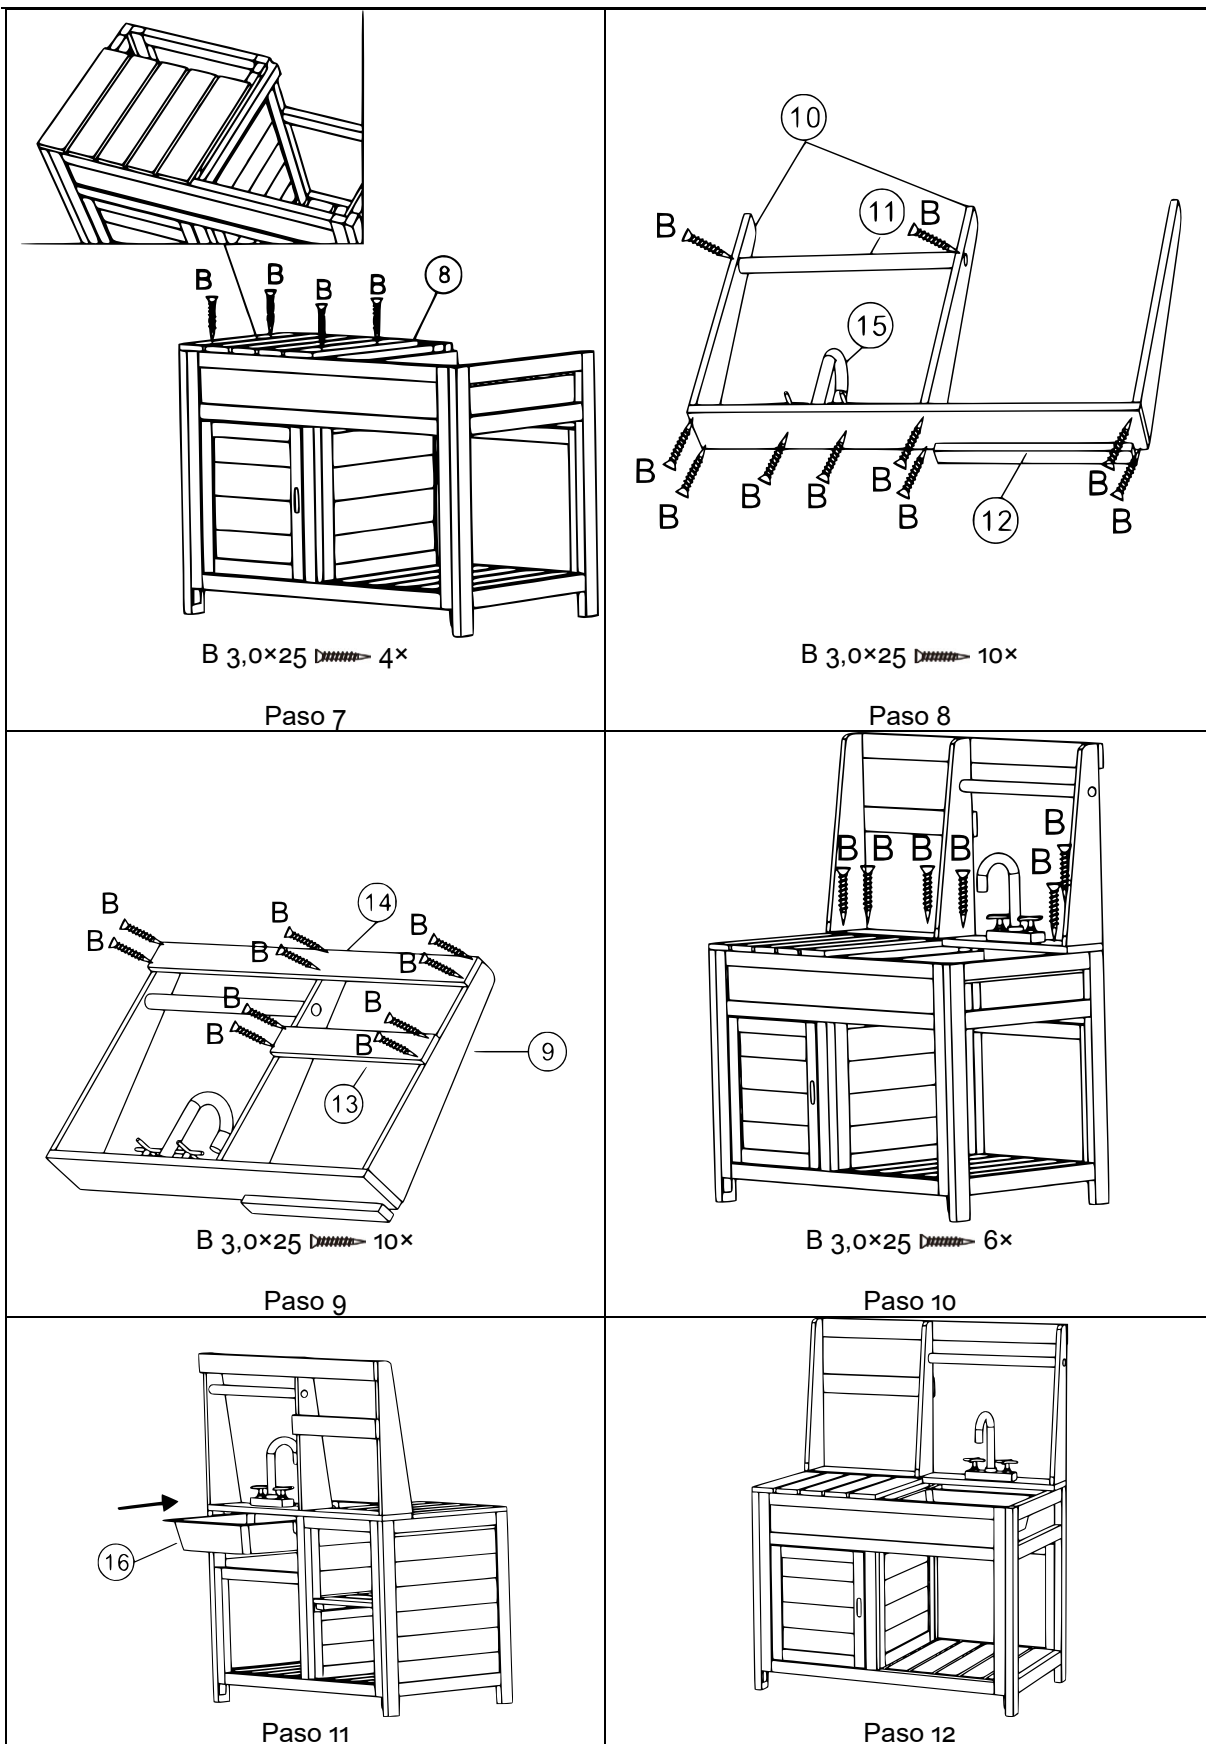

52419 – Cocinita exterior con fregadero

| | | | | | | | | |
|---|---|---|---|--|---|---|---|---|
| <p>A 3,5×40  12×</p> |  |  |  |  |  |  |  |  |
| <p>B 3,0×25  30×</p> | <p>①</p> | <p>②</p> | <p>③</p> | <p>④</p> | <p>⑤</p> | <p>⑥</p> | <p>⑦</p> | <p>⑧</p> |
| <p>⑨</p> | <p>⑩×2</p> | <p>⑪</p> | <p>⑫</p> | <p>⑬</p> | <p>⑭</p> | <p>⑮</p> | <p>⑯</p> | |

| | |
|--|--|
|  <p>Paso 1</p> |  <p>Paso 2</p> <p>A 3,5×40  2×</p> |
|  <p>Paso 3</p> <p>A 3,5×40  2×</p> |  <p>Paso 4</p> <p>A 3,5×40  4×</p> |
|  <p>Paso 5</p> <p>A 3,5×40  4×</p> |  <p>Paso 6</p> |