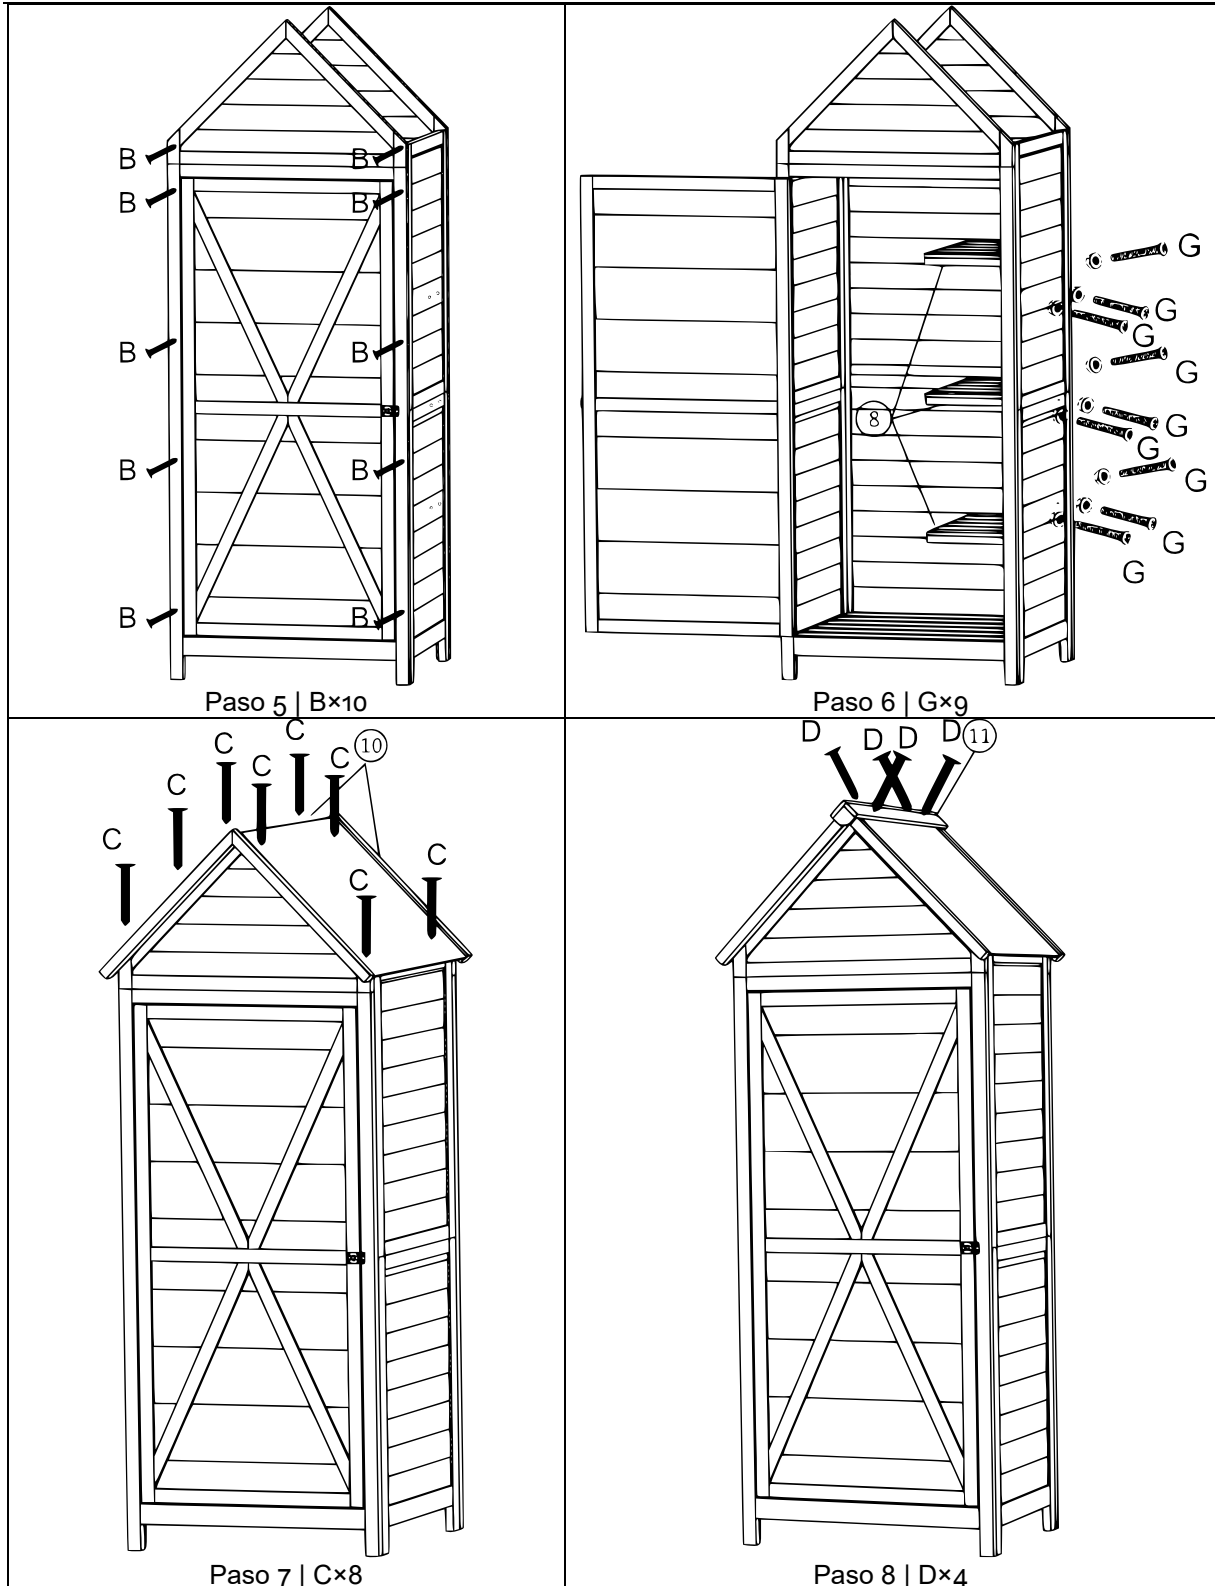

52420 – Armario jardín con techo de dos vertientes y puerta

<p>A 3,5x60 2x B 3,5x40 20x C 3,5x35 8x D 3,0x25 4x E 3,0x14 4x F 3,0x30 10x G M6x50 9x</p>	<p>① ② ③ ④ ⑤ ⑥ ⑦ ⑧×3 ⑨ ⑩×2 ⑪ ⑫ ⑬×2 ⑭×2</p>
<p>Paso 1 F×10</p>	<p>Paso 2 A×2 E×4</p>
<p>Paso 3 B×5</p>	<p>Paso 4 B×5</p>