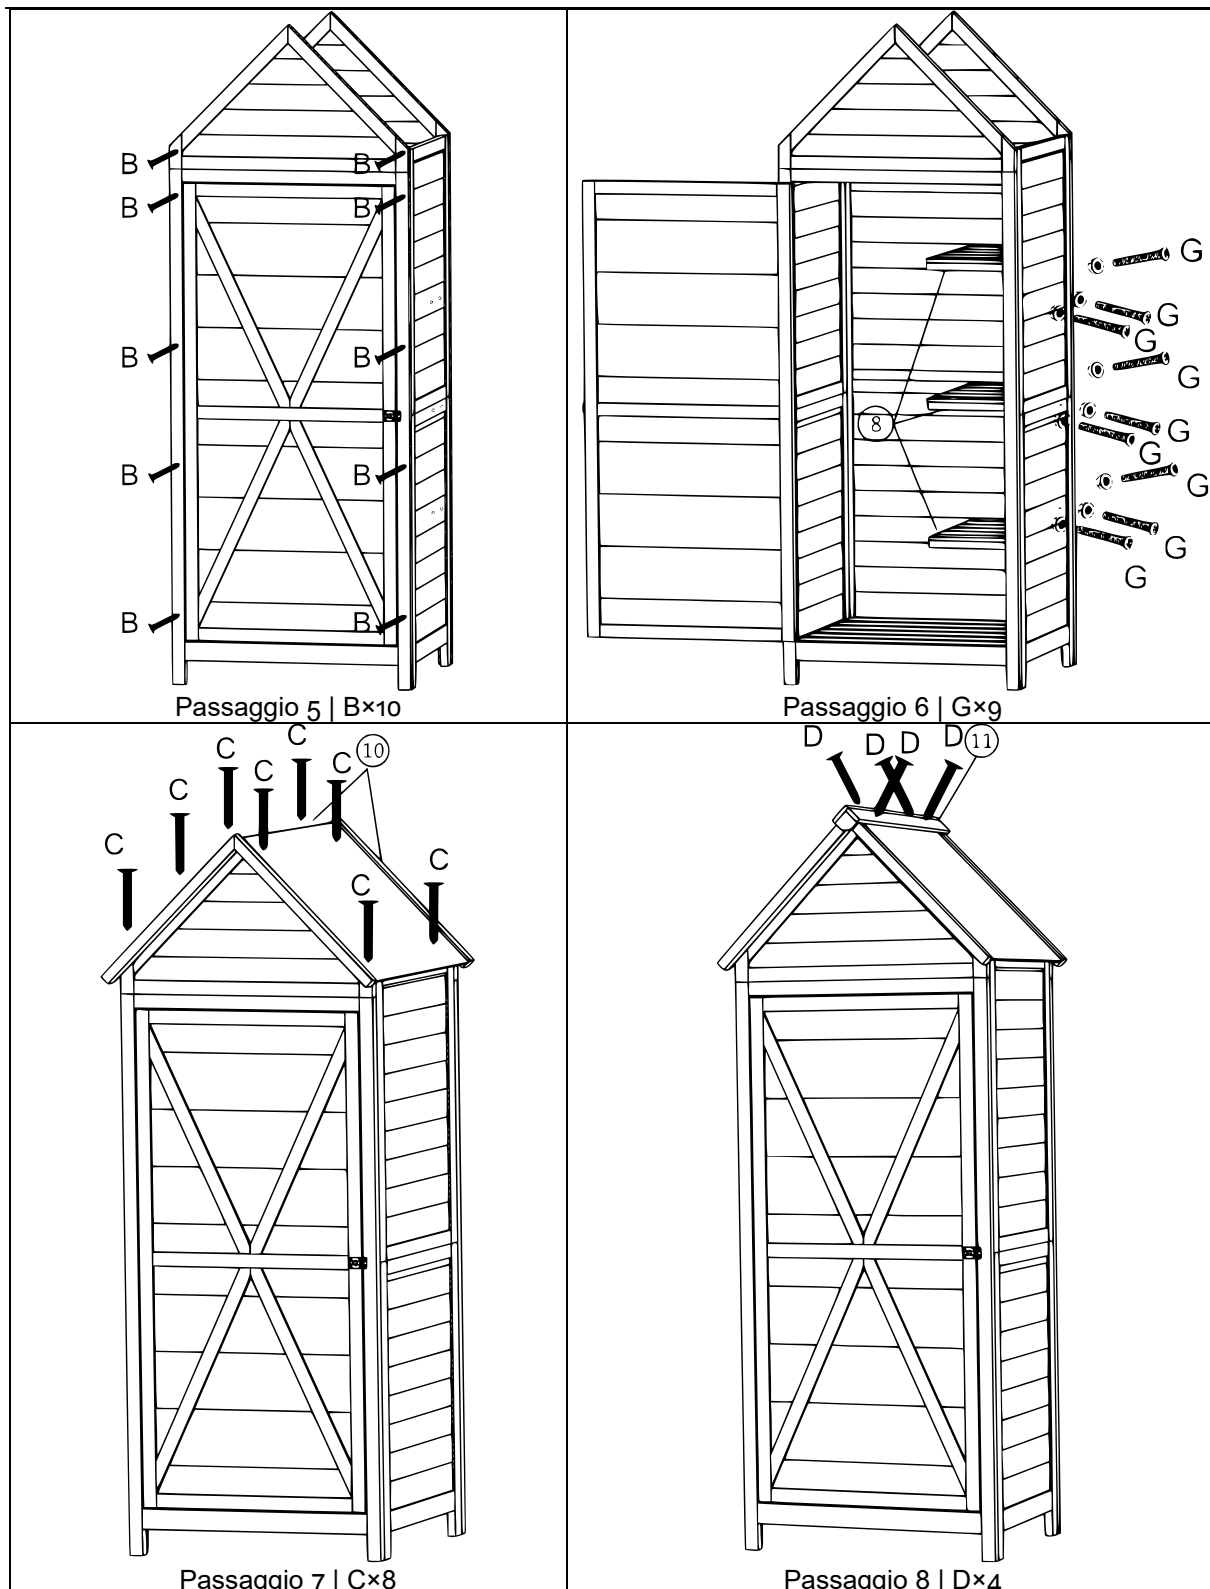

52420 – Casetta da giardino con tetto a doppia falda e porta

<p>A 3,5x60 2x B 3,5x40 20x C 3,5x35 8x D 3,0x25 4x E 3,0x14 4x F 3,0x30 10x G M6x50 9x</p>	<p>① ② ③ ④ ⑤ ⑥ ⑦ ⑧×3 ⑨ ⑩×2 ⑪ ⑫ ⑬×2 ⑭×2</p>
<p>Passaggio 1 F×10</p>	<p>Passaggio 2 A×2 E×4</p>
<p>Passaggio 3 B×5</p>	<p>Passaggio 4 B×5</p>