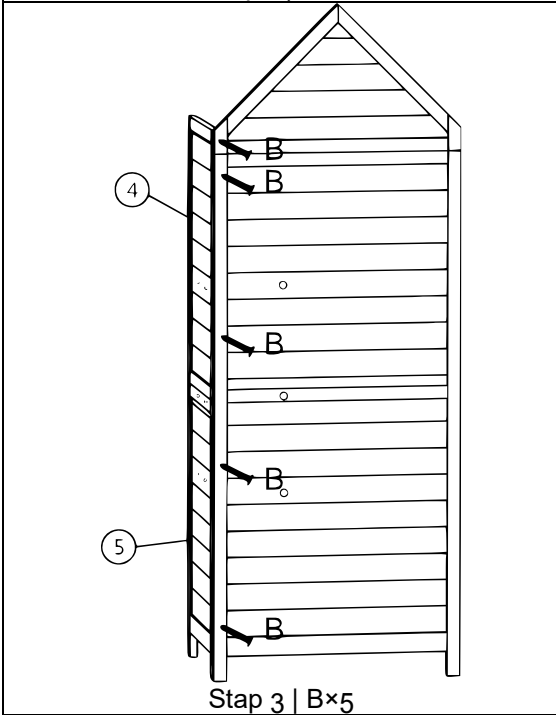

52420 – Tuinkast met zadeldak en deur

A	3,5x60	2x											
B	3,5x40	20x	①	②	③	④	⑤	⑥	⑦	⑧x3	⑨	⑩x2	⑪
C	3,5x35	8x											
D	3,0x25	4x											
E	3,0x14	4x											
F	3,0x30	10x											
G	M6x50	9x											
		20x											
		2x	⑫	⑬x2	⑭x2								