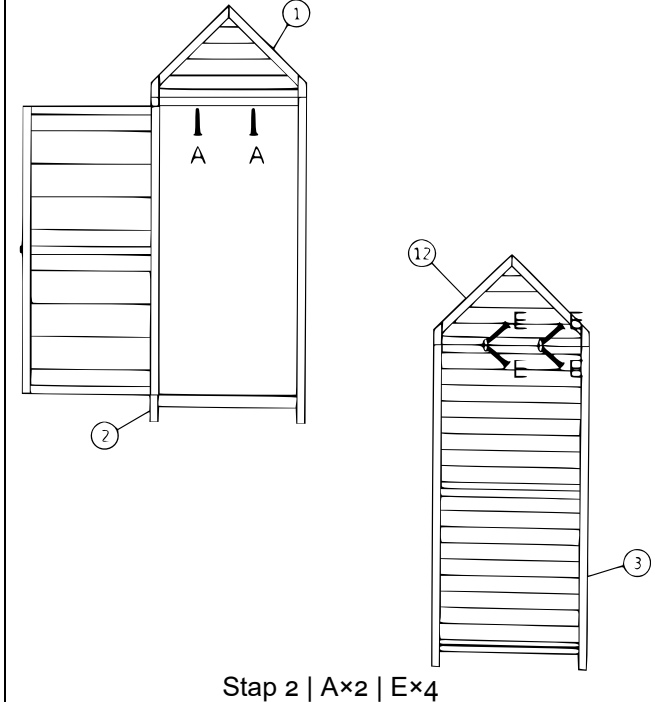

52420 – Tuinkast met zadeldak en deur

A	3,5x60	2x											
B	3,5x40	20x	①	②	③	④	⑤	⑥	⑦	⑧x3	⑨	⑩x2	⑪
C	3,5x35	8x											
D	3,0x25	4x											
E	3,0x14	4x											
F	3,0x30	10x											
G	M6x50	9x											
		20x											
		2x	⑫	⑬x2	⑭x2								