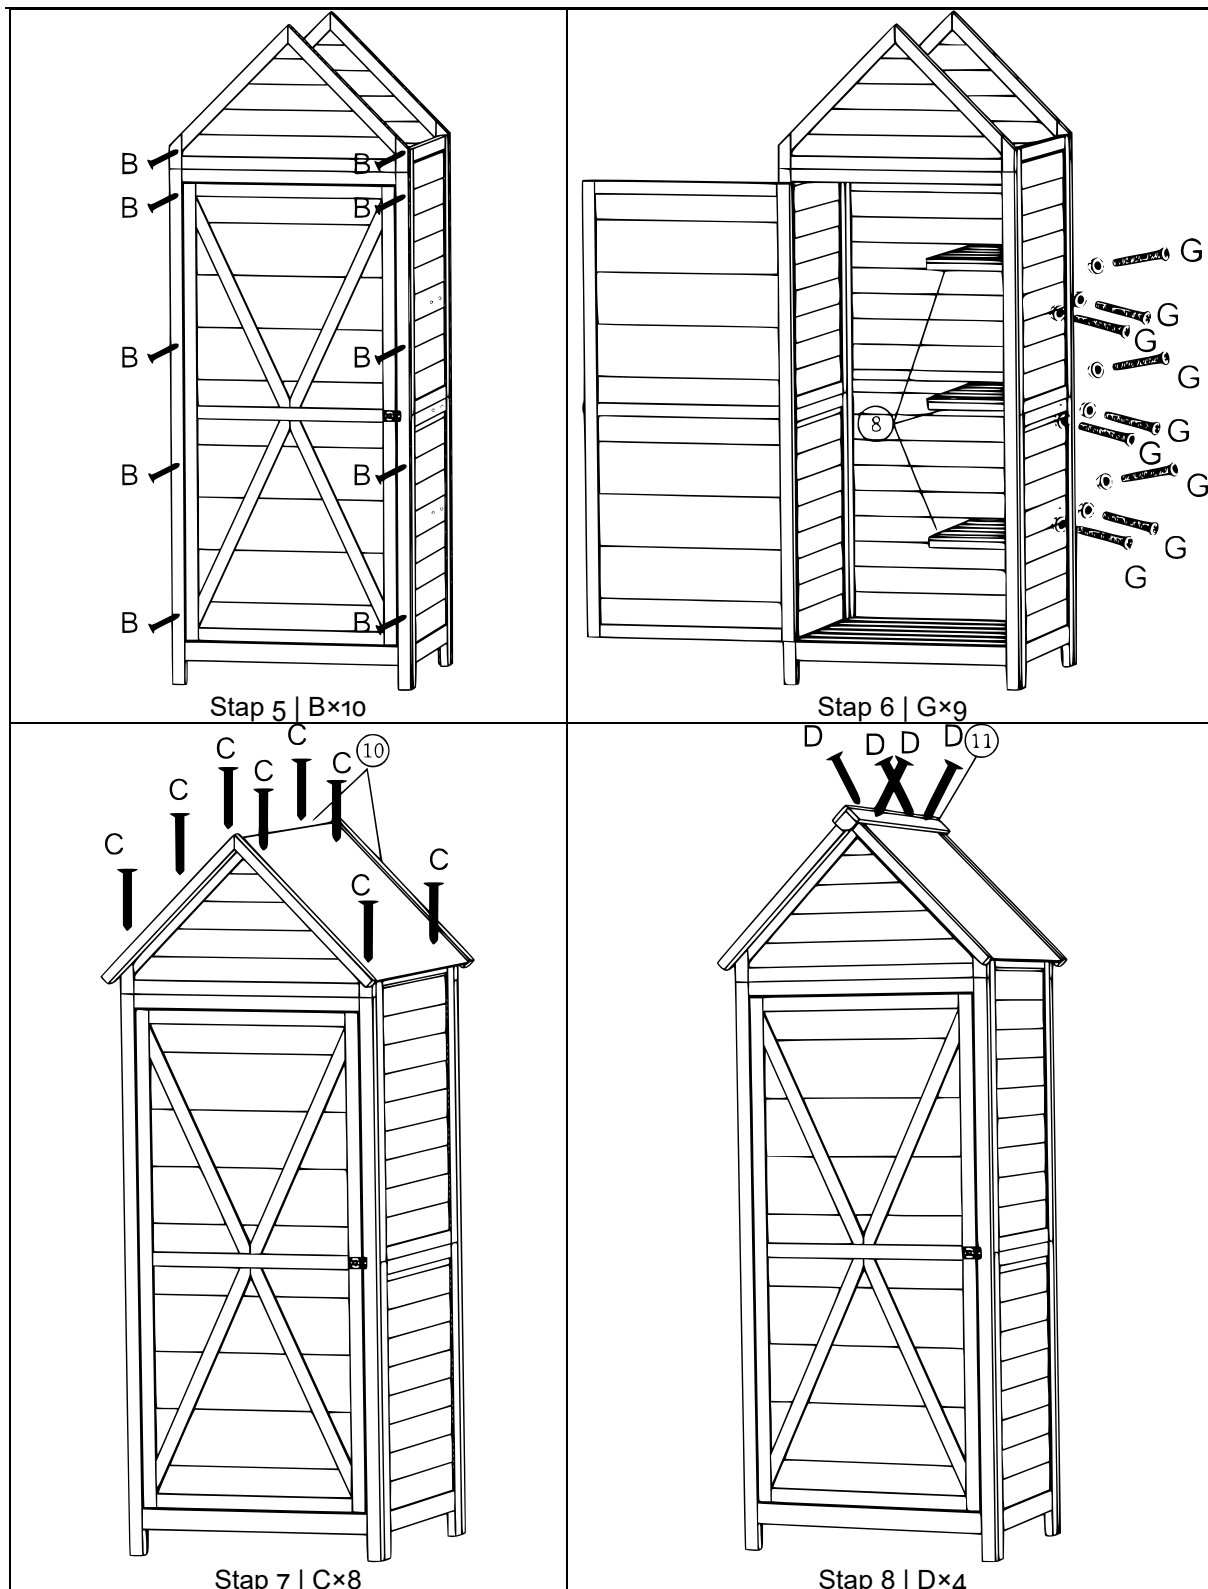

52420 – Tuinkast met zadeldak en deur

A	3,5x60	2x											
B	3,5x40	20x	①	②	③	④	⑤	⑥	⑦	⑧x3	⑨	⑩x2	⑪
C	3,5x35	8x											
D	3,0x25	4x											
E	3,0x14	4x											
F	3,0x30	10x											
G	M6x50	9x											
		20x											
		2x	⑫	⑬x2	⑭x2								