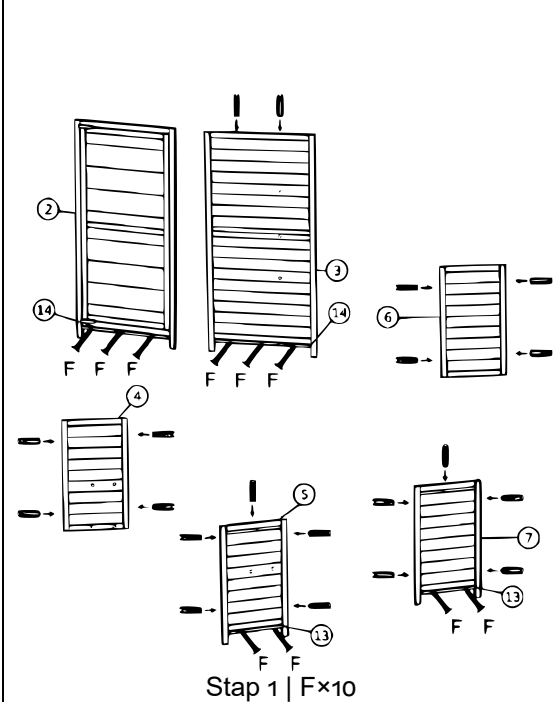

52420 – Tuinkast met zadeldak en deur

A	3,5x60	2x											
B	3,5x40	20x	①	②	③	④	⑤	⑥	⑦	⑧x3	⑨	⑩x2	⑪
C	3,5x35	8x											
D	3,0x25	4x											
E	3,0x14	4x											
F	3,0x30	10x											
G	M6x50	9x											
		20x											
		2x	⑫	⑬x2	⑭x2								