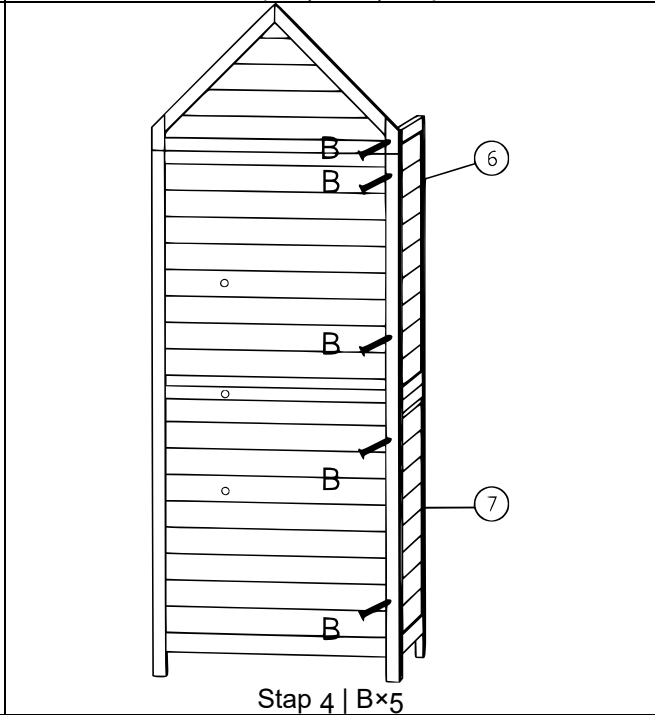

52420 – Tuinkast met zadeldak en deur

A	3,5x60	2x											
B	3,5x40	20x	①	②	③	④	⑤	⑥	⑦	⑧x3	⑨	⑩x2	⑪
C	3,5x35	8x											
D	3,0x25	4x											
E	3,0x14	4x											
F	3,0x30	10x											
G	M6x50	9x											
		20x											
		2x	⑫	⑬x2	⑭x2								