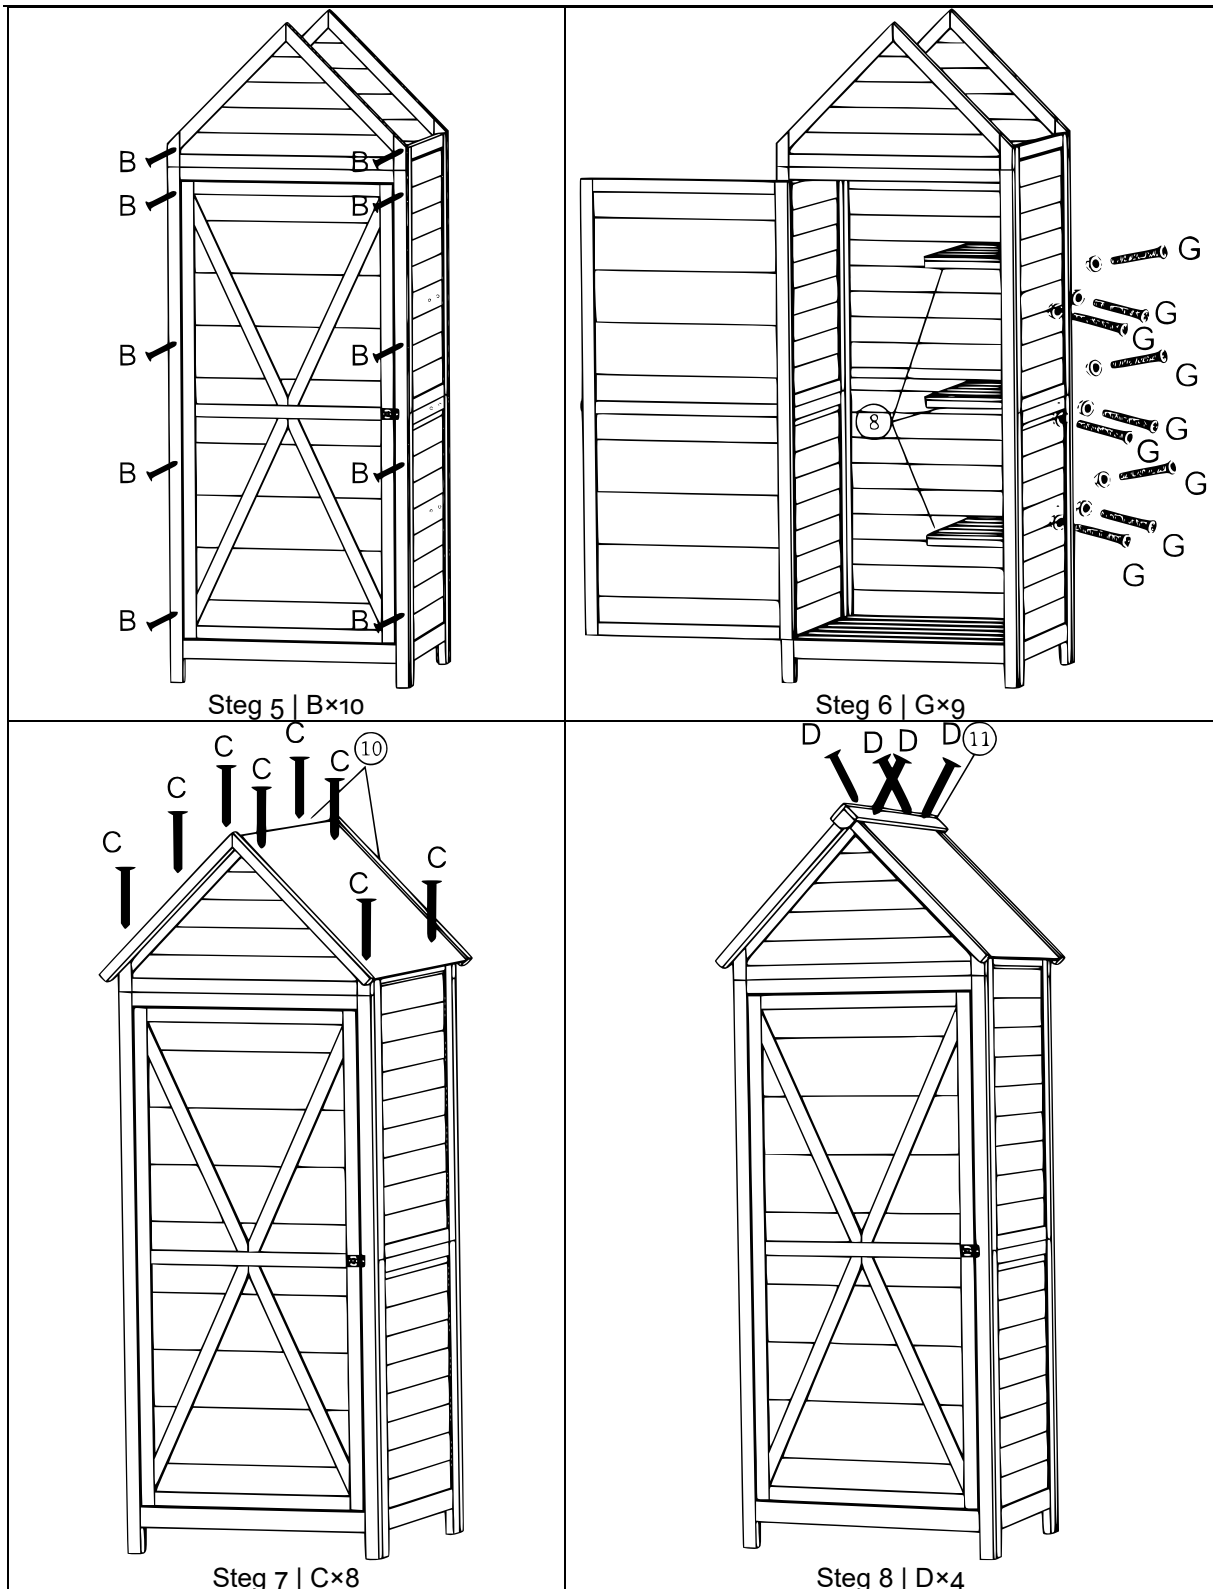

52420 – Trädgårdsskåp med sadeltak och dörr

<p>A 3,5x60 2x B 3,5x40 20x C 3,5x35 8x D 3,0x25 4x E 3,0x14 4x F 3,0x30 10x G M6x50 9x</p> <p>20x 2x</p>	<p>① ② ③ ④ ⑤ ⑥ ⑦ ⑧×3 ⑨ ⑩×2 ⑪</p> <p>⑫ ⑬×2 ⑭×2</p>
<p>Steg 1 F×10</p>	<p>Steg 2 A×2 E×4</p>
<p>Steg 3 B×5</p>	<p>Steg 4 B×5</p>