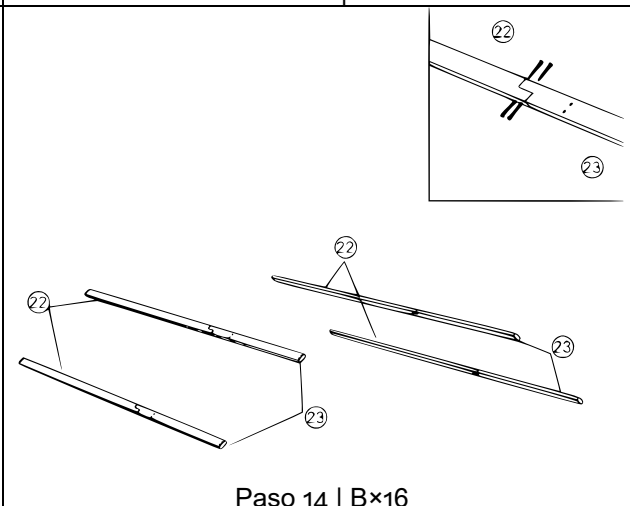

52421 – Casa juegos niños con salón y porche

<ul style="list-style-type: none"> A 3,5x60 26x B 3,5x45 63x C 3,5x40 44x D 3,5x35 8x E 3,5x30 20x F 3,5x24 48x G 3,0x34 16x H 14x I 8x J 2x 	<p> 1x2, 2, 3, 4, 5, 6x2, 7x2, 8, 9x2, 10, 11x2, 12, 13, 14, 15, 16, 17, 18x2, 19x2, 20, 21, 22x4, 23x4, 24x8, 25, 26x2, 27x4, 28x2 </p>
<p>Paso 1 Ax8</p>	<p>Paso 2 Ex20</p>
<p>Paso 3</p>	<p>Paso 4 Bx8</p>

Paso 5 | B×8

Paso 6 | F×16 | H×4

Paso 7 | B×11

Paso 8 | A×4 | B×4 | J×2

Paso 9 | A×4

Paso 10 | F×12 | H×3

Paso 11 | F*12 | H*3

Paso 12 | A*2

Paso 13 | A*8 | D*8

Paso 14 | B*16

Paso 15 | B*8

Paso 16 | C*20

<p>Paso 17 C×20</p>	<p>Paso 18 C×2</p>
<p>Paso 19 C×2</p>	<p>Paso 20 G×8 F×4 I×4 H2</p>
<p>Paso 21 G×8 F×4 I×4 H2</p>	

Aviso importante: La reimpresión de este manual, también parcial, así como cualquier uso comercial, incluso de algunas de sus partes, solo con autorización por escrito de la empresa WilTec Wildanger Technik GmbH.