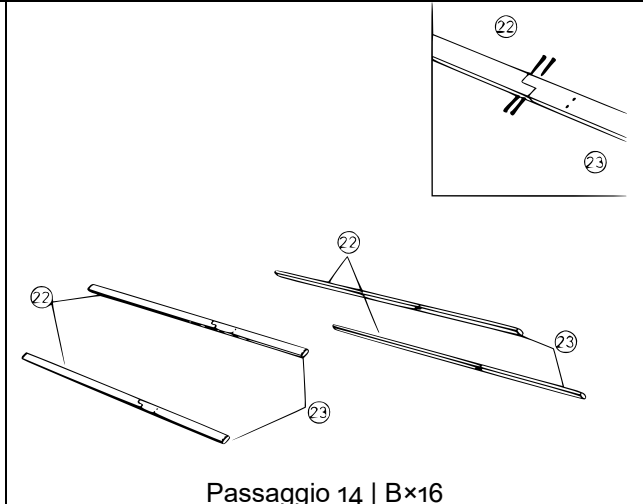

52421 – Casetta per bambini con zona giorno e veranda

<ul style="list-style-type: none"> A 3,5x60 26x B 3,5x45 63x C 3,5x40 44x D 3,5x35 8x E 3,5x30 20x F 3,5x24 48x G 3,0x34 16x H 14x I 8x J 2x 	<p> 1x2, 2, 3, 4, 5, 6x2, 7x2, 8, 9x2, 10, 11x2, 12, 13, 14, 15, 16, 17, 18x2, 19x2, 20, 21, 22x4, 23x4, 24x8, 25, 26x2, 27x4, 28x2 </p>
<p>Passaggio 1 Ax8</p>	<p>Passaggio 2 Ex20</p>
<p>Passaggio 3</p>	<p>Passaggio 4 Bx8</p>

Passaggio 5 | B×8

Passaggio 6 | F×16 | H×4

Passaggio 7 | B×11

Passaggio 8 | A×4 | B×4 | J×2

Passaggio 9 | A×4

Passaggio 10 | F×12 | H×3

Passaggio 11 | F*12 | H*3

Passaggio 12 | A*2

Passaggio 13 | A*8 | D*8

Passaggio 14 | B*16

Passaggio 15 | B*8

Passaggio 16 | C*20

<p>Passaggio 17 C×20</p>	<p>Passaggio 18 C×2</p>
<p>Passaggio 19 C×2</p>	<p>Passaggio 20 G×8 F×4 I×4 H2</p>
<p>Passaggio 21 G×8 F×4 I×4 H2</p>	