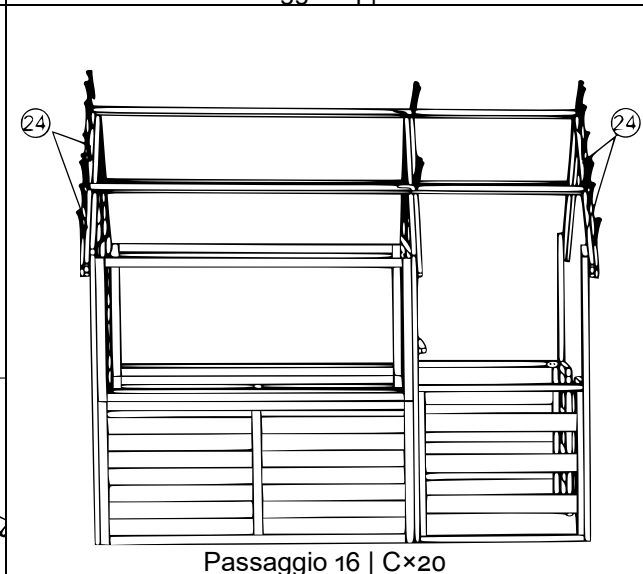

52421 – Casetta per bambini con zona giorno e veranda

<ul style="list-style-type: none"> A 3,5x60 26x B 3,5x45 63x C 3,5x40 44x D 3,5x35 8x E 3,5x30 20x F 3,5x24 48x G 3,0x34 16x H 14x I 8x J 2x 	<p> 1x2, 2, 3, 4, 5, 6x2, 7x2, 8, 9x2, 10, 11x2, 12, 13, 14, 15, 16, 17, 18x2, 19x2, 20, 21, 22x4, 23x4, 24x8, 25, 26x2, 27x4, 28x2 </p>
<p>Passaggio 1 Ax8</p>	<p>Passaggio 2 Ex20</p>
<p>Passaggio 3</p>	<p>Passaggio 4 Bx8</p>

Passaggio 5 | B×8

Passaggio 6 | F×16 | H×4

Passaggio 7 | B×11

Passaggio 8 | A×4 | B×4 | J×2

Passaggio 9 | A×4

Passaggio 10 | F×12 | H×3

Passaggio 11 | F*12 | H*3

Passaggio 12 | A*2

Passaggio 13 | A*8 | D*8

Passaggio 14 | B*16

Passaggio 15 | B*8

Passaggio 16 | C*20

<p>Passaggio 17 C×20</p>	<p>Passaggio 18 C×2</p>
<p>Passaggio 19 C×2</p>	<p>Passaggio 20 G×8 F×4 I×4 H2</p>
<p>Passaggio 21 G×8 F×4 I×4 H2</p>	