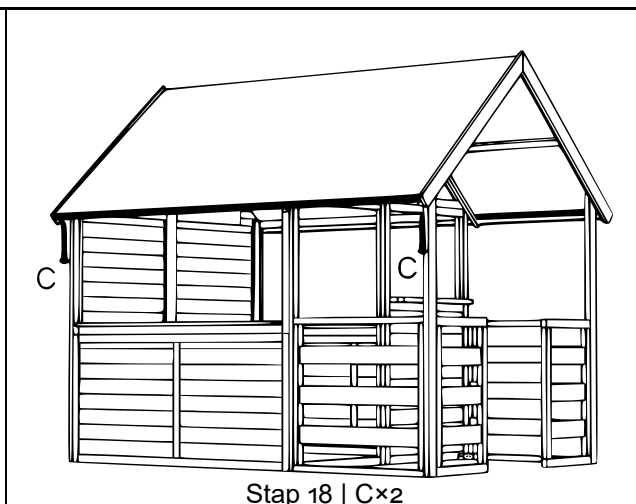

52421 – Kinderspeelhuis met woongedeelte en veranda

<ul style="list-style-type: none"> <li> A 3,5x60 26x</li> <li> B 3,5x45 63x</li> <li> C 3,5x40 44x</li> <li> D 3,5x35 8x</li> <li> E 3,5x30 20x</li> <li> F 3,5x24 48x</li> <li> G 3,0x34 16x</li> <li> H 14x</li> <li> I 8x</li> <li> J 2x</li> </ul>	
<p>Step 1   Ax8</p>	<p>Step 2   Ex20</p>
<p>Step 3</p>	<p>Step 4   Bx8</p>

Stap 5 | B×8

Stap 6 | F×16 | H×4

Stap 7 | B×11

Stap 8 | A×4 | B×4 | J×2

Stap 9 | A×4

Stap 10 | F×12 | H×3

Stap 11 | F\*12 | H\*3

Stap 12 | A\*2

Stap 13 | A\*8 | D\*8

Stap 14 | B\*16

Stap 15 | B\*8

Stap 16 | C\*20

Stap 17 | C×20

Stap 18 | C×2

Stap 19 | C×2

Stap 20 | G×8 | F×4 | I×4 | H2