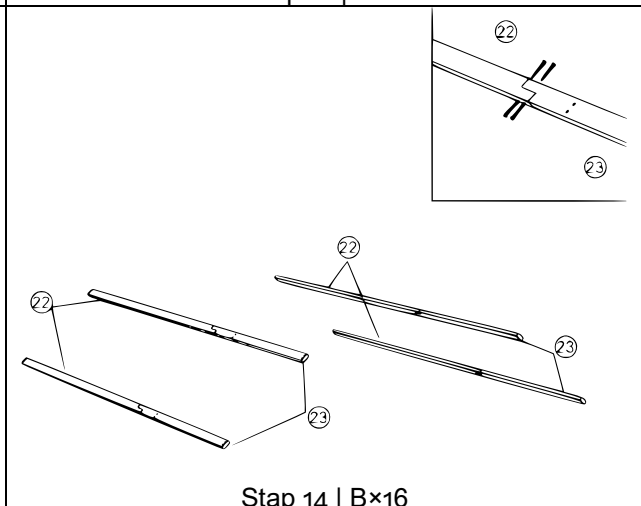

52421 – Kinderspeelhuis met woongedeelte en veranda

<ul style="list-style-type: none"> <li> A 3,5x60 26x</li> <li> B 3,5x45 63x</li> <li> C 3,5x40 44x</li> <li> D 3,5x35 8x</li> <li> E 3,5x30 20x</li> <li> F 3,5x24 48x</li> <li> G 3,0x34 16x</li> <li> H 14x</li> <li> I 8x</li> <li> J 2x</li> </ul>	
<p>Step 1   Ax8</p>	<p>Step 2   Ex20</p>
<p>Step 3</p>	<p>Step 4   Bx8</p>

Stap 5 | B×8

Stap 6 | F×16 | H×4

Stap 7 | B×11

Stap 8 | A×4 | B×4 | J×2

Stap 9 | A×4

Stap 10 | F×12 | H×3

Stap 11 | F\*12 | H\*3

Stap 12 | A\*2

Stap 13 | A\*8 | D\*8

Stap 14 | B\*16

Stap 15 | B\*8

Stap 16 | C\*20

Stap 17 | C×20

Stap 18 | C×2

Stap 19 | C×2

Stap 20 | G×8 | F×4 | I×4 | H2

Stap 21 | G×8 | F×4 | I×4 | H2

**Belangrijk:** Het op welke manier kopiëren van deze handleiding en/of gebruik ervan voor commerciële doeleinden, is alleen toegestaan met schriftelijke toestemming van WilTec Wildanger Technik GmbH vooraf.