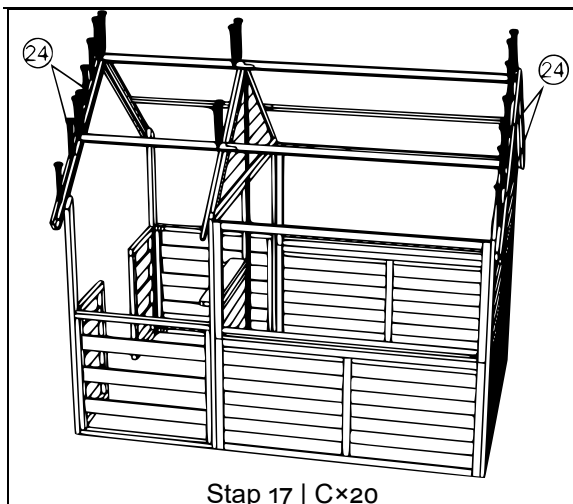

52421 – Kinderspeelhuis met woongedeelte en veranda

<ul style="list-style-type: none"> <li> A 3,5x60 26x</li> <li> B 3,5x45 63x</li> <li> C 3,5x40 44x</li> <li> D 3,5x35 8x</li> <li> E 3,5x30 20x</li> <li> F 3,5x24 48x</li> <li> G 3,0x34 16x</li> <li> H 14x</li> <li> I 8x</li> <li> J 2x</li> </ul>	
<p>Step 1   Ax8</p>	<p>Step 2   Ex20</p>
<p>Step 3</p>	<p>Step 4   Bx8</p>

Stap 5 | B×8

Stap 6 | F×16 | H×4

Stap 7 | B×11

Stap 8 | A×4 | B×4 | J×2

Stap 9 | A×4

Stap 10 | F×12 | H×3

Stap 11 | F\*12 | H\*3

Stap 12 | A\*2

Stap 13 | A\*8 | D\*8

Stap 14 | B\*16

Stap 15 | B\*8

Stap 16 | C\*20

Stap 17 | C×20

Stap 18 | C×2

Stap 19 | C×2

Stap 20 | G×8 | F×4 | I×4 | H2