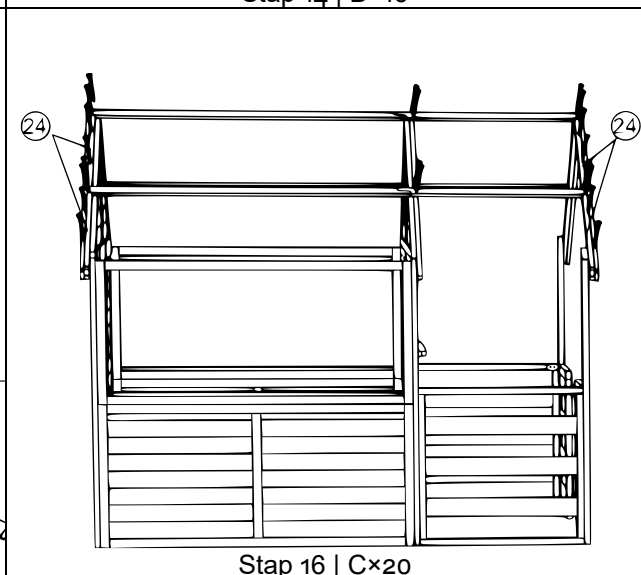

52421 – Kinderspeelhuis met woongedeelte en veranda

<ul style="list-style-type: none"> <li> A 3,5x60 26x</li> <li> B 3,5x45 63x</li> <li> C 3,5x40 44x</li> <li> D 3,5x35 8x</li> <li> E 3,5x30 20x</li> <li> F 3,5x24 48x</li> <li> G 3,0x34 16x</li> <li> H 14x</li> <li> I 8x</li> <li> J 2x</li> </ul>	
<p>Step 1   Ax8</p>	<p>Step 2   Ex20</p>
<p>Step 3</p>	<p>Step 4   Bx8</p>

Stap 5 | B×8

Stap 6 | F×16 | H×4

Stap 7 | B×11

Stap 8 | A×4 | B×4 | J×2

Stap 9 | A×4

Stap 10 | F×12 | H×3

Stap 11 | F\*12 | H\*3

Stap 12 | A\*2

Stap 13 | A\*8 | D\*8

Stap 14 | B\*16

Stap 15 | B\*8

Stap 16 | C\*20

Stap 17 | C×20

Stap 18 | C×2

Stap 19 | C×2

Stap 20 | G×8 | F×4 | I×4 | H2