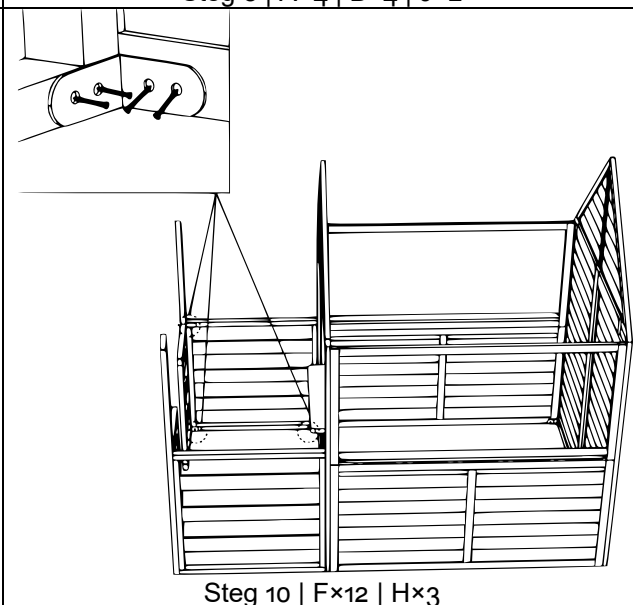

52421 – Lekstuga för barn med vardagsrum och veranda

<ul style="list-style-type: none"> A 3,5x60 26x B 3,5x45 63x C 3,5x40 44x D 3,5x35 8x E 3,5x30 20x F 3,5x24 48x G 3,0x34 16x H 14x I 8x J 2x 	
<p style="text-align: center;">Steg 1 A×8</p>	<p style="text-align: center;">Steg 2 E×20</p>
<p style="text-align: center;">Steg 3</p>	<p style="text-align: center;">Steg 4 B×8</p>

Steg 5 | B×8

Steg 6 | F×16 | H×4

Steg 7 | B×11

Steg 8 | A×4 | B×4 | J×2

Steg 9 | A×4

Steg 10 | F×12 | H×3

Steg 11 | F*12 | H*3

Steg 12 | A*2

Steg 13 | A*8 | D*8

Steg 14 | B*16

Steg 15 | B*8

Steg 16 | C*20

Steg 17 | C×20

Steg 18 | C×2

Steg 19 | C×2

Steg 20 | G×8 | F×4 | I×4 | H2