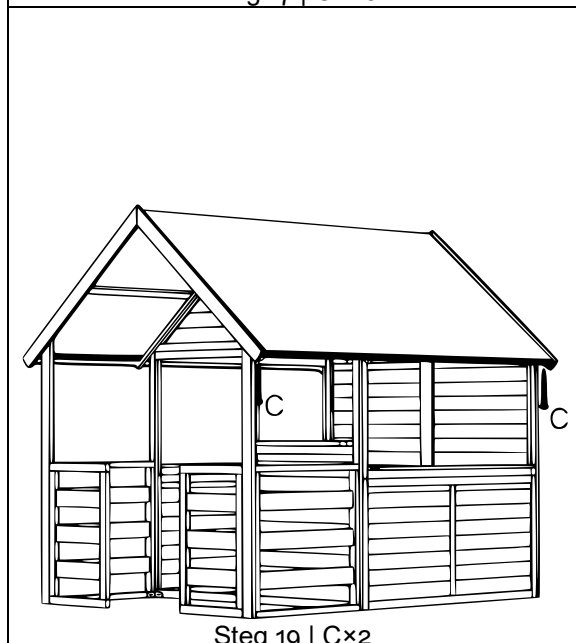

52421 – Lekstuga för barn med vardagsrum och veranda

<ul style="list-style-type: none"> A 3,5x60 26x B 3,5x45 63x C 3,5x40 44x D 3,5x35 8x E 3,5x30 20x F 3,5x24 48x G 3,0x34 16x H 14x I 8x J 2x 	
<p style="text-align: center;">Steg 1 A×8</p>	<p style="text-align: center;">Steg 2 E×20</p>
<p style="text-align: center;">Steg 3</p>	<p style="text-align: center;">Steg 4 B×8</p>

Steg 13 | A*8 | D*8

Steg 14 | B*16

Steg 15 | B*8

Steg 16 | C*20

Steg 17 | C×20

Steg 18 | C×2

Steg 19 | C×2

Steg 20 | G×8 | F×4 | I×4 | H2