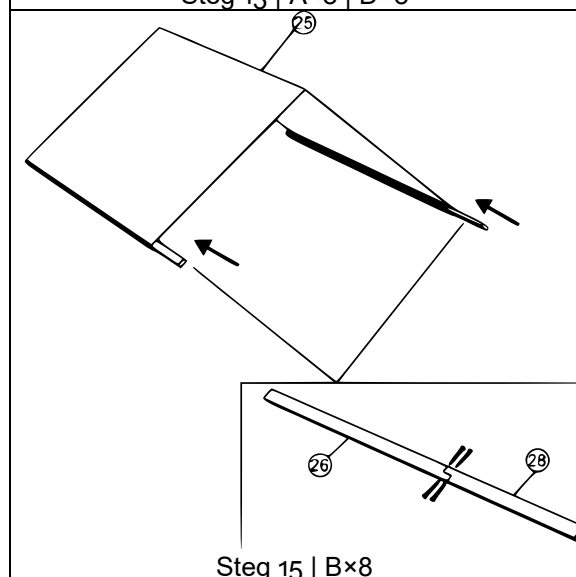

52421 – Lekstuga för barn med vardagsrum och veranda

<ul style="list-style-type: none"> A 3,5x60 26x B 3,5x45 63x C 3,5x40 44x D 3,5x35 8x E 3,5x30 20x F 3,5x24 48x G 3,0x34 16x H 14x I 8x J 2x 	
<p style="text-align: center;">Steg 1 A×8</p>	<p style="text-align: center;">Steg 2 E×20</p>
<p style="text-align: center;">Steg 3</p>	<p style="text-align: center;">Steg 4 B×8</p>

Steg 5 | B×8

Steg 6 | F×16 | H×4

Steg 7 | B×11

Steg 8 | A×4 | B×4 | J×2

Steg 9 | A×4

Steg 10 | F×12 | H×3

Steg 11 | F*12 | H*3

Steg 12 | A*2

Steg 13 | A*8 | D*8

Steg 14 | B*16

Steg 15 | B*8

Steg 16 | C*20

Steg 17 | C×20

Steg 18 | C×2

Steg 19 | C×2

Steg 20 | G×8 | F×4 | I×4 | H2