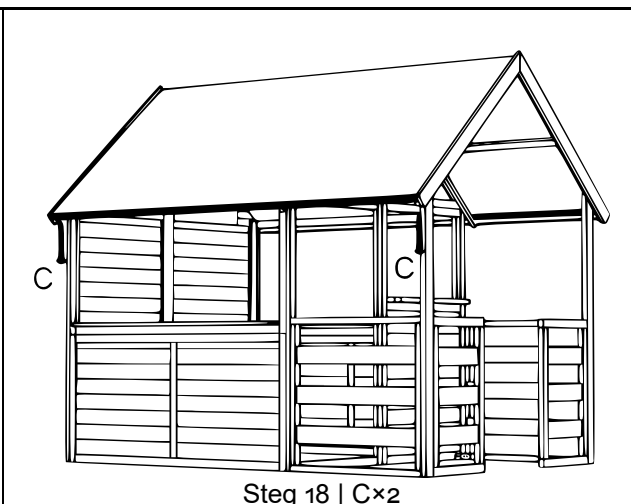

52421 – Lekstuga för barn med vardagsrum och veranda

<ul style="list-style-type: none"> A 3,5x60 26x B 3,5x45 63x C 3,5x40 44x D 3,5x35 8x E 3,5x30 20x F 3,5x24 48x G 3,0x34 16x H 14x I 8x J 2x 	
<p style="text-align: center;">Steg 1 A×8</p>	<p style="text-align: center;">Steg 2 E×20</p>
<p style="text-align: center;">Steg 3</p>	<p style="text-align: center;">Steg 4 B×8</p>

Steg 5 | B×8

Steg 6 | F×16 | H×4

Steg 7 | B×11

Steg 8 | A×4 | B×4 | J×2

Steg 9 | A×4

Steg 10 | F×12 | H×3

Steg 11 | F*12 | H*3

Steg 12 | A*2

Steg 13 | A*8 | D*8

Steg 14 | B*16

Steg 15 | B*8

Steg 16 | C*20

Steg 17 | C×20

Steg 18 | C×2

Steg 19 | C×2

Steg 20 | G×8 | F×4 | I×4 | H2