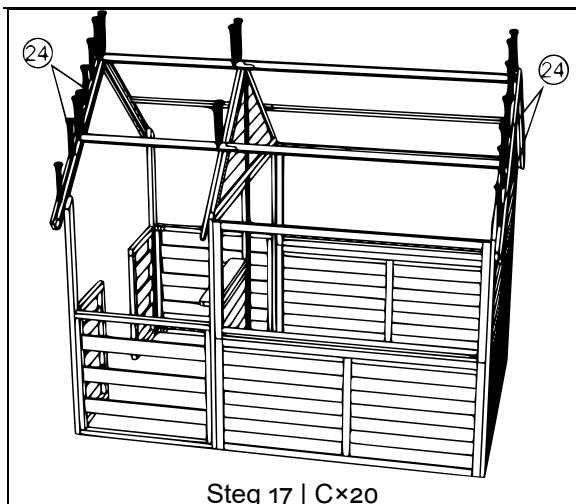

52421 – Lekstuga för barn med vardagsrum och veranda

<ul style="list-style-type: none"> A 3,5x60 26x B 3,5x45 63x C 3,5x40 44x D 3,5x35 8x E 3,5x30 20x F 3,5x24 48x G 3,0x34 16x H 14x I 8x J 2x 	
<p style="text-align: center;">Steg 1 A×8</p>	<p style="text-align: center;">Steg 2 E×20</p>
<p style="text-align: center;">Steg 3</p>	<p style="text-align: center;">Steg 4 B×8</p>

Steg 5 | B×8

Steg 6 | F×16 | H×4

Steg 7 | B×11

Steg 8 | A×4 | B×4 | J×2

Steg 9 | A×4

Steg 10 | F×12 | H×3

Steg 11 | F*12 | H*3

Steg 12 | A*2

Steg 13 | A*8 | D*8

Steg 14 | B*16

Steg 15 | B*8

Steg 16 | C*20

Steg 17 | C×20

Steg 18 | C×2

Steg 19 | C×2

Steg 20 | G×8 | F×4 | I×4 | H2