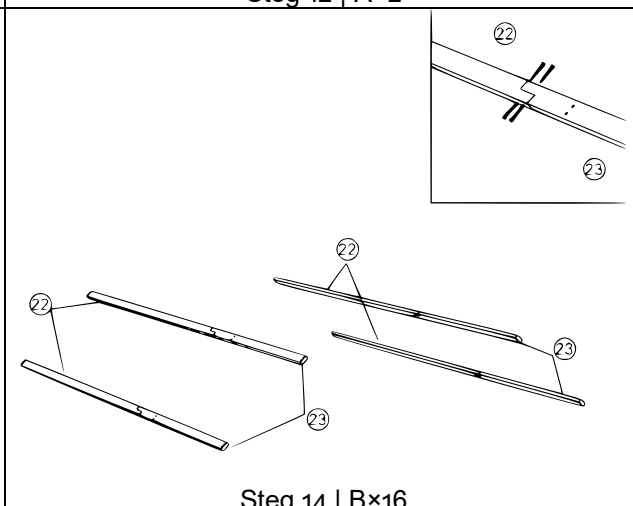

52421 – Lekstuga för barn med vardagsrum och veranda

<ul style="list-style-type: none"> A 3,5x60 26x B 3,5x45 63x C 3,5x40 44x D 3,5x35 8x E 3,5x30 20x F 3,5x24 48x G 3,0x34 16x H 14x I 8x J 2x 	
<p style="text-align: center;">Steg 1 A×8</p>	<p style="text-align: center;">Steg 2 E×20</p>
<p style="text-align: center;">Steg 3</p>	<p style="text-align: center;">Steg 4 B×8</p>

Steg 5 | B×8

Steg 6 | F×16 | H×4

Steg 7 | B×11

Steg 8 | A×4 | B×4 | J×2

Steg 9 | A×4

Steg 10 | F×12 | H×3

Steg 11 | F*12 | H*3

Steg 12 | A*2

Steg 13 | A*8 | D*8

Steg 14 | B*16

Steg 15 | B*8

Steg 16 | C*20

Steg 17 | C×20

Steg 18 | C×2

Steg 19 | C×2

Steg 20 | G×8 | F×4 | I×4 | H2