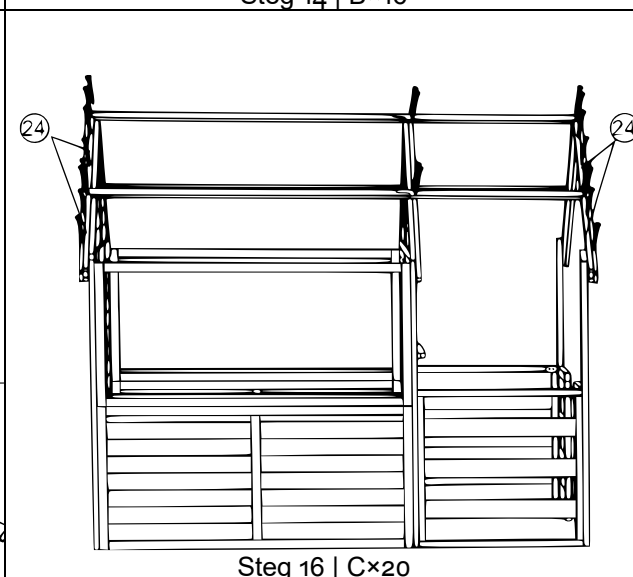

52421 – Lekstuga för barn med vardagsrum och veranda

<ul style="list-style-type: none"> A 3,5x60 26x B 3,5x45 63x C 3,5x40 44x D 3,5x35 8x E 3,5x30 20x F 3,5x24 48x G 3,0x34 16x H 14x I 8x J 2x 	
<p style="text-align: center;">Steg 1 A×8</p>	<p style="text-align: center;">Steg 2 E×20</p>
<p style="text-align: center;">Steg 3</p>	<p style="text-align: center;">Steg 4 B×8</p>

Steg 5 | B×8

Steg 6 | F×16 | H×4

Steg 7 | B×11

Steg 8 | A×4 | B×4 | J×2

Steg 9 | A×4

Steg 10 | F×12 | H×3

Steg 11 | F*12 | H*3

Steg 12 | A*2

Steg 13 | A*8 | D*8

Steg 14 | B*16

Steg 15 | B*8

Steg 16 | C*20

Steg 17 | C×20

Steg 18 | C×2

Steg 19 | C×2

Steg 20 | G×8 | F×4 | I×4 | H2