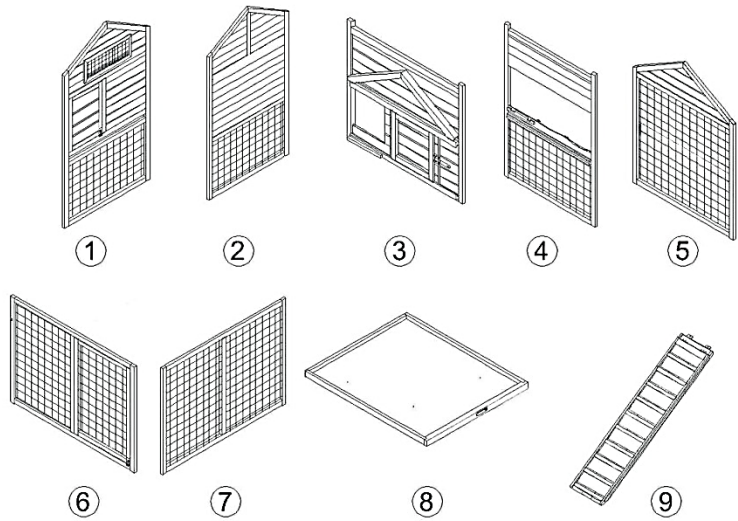

52424 – Kippenhok met nestkast en vrijloop

A		M3.5x60	4+1pcs
B		M3.5x45	14+1pcs
C		M3.5x35	12+1pcs
D		M3.5x25	8+1pcs
E		M3x16	8+1pcs
F		M6x50	4+1pcs
G			1pc

Belangrijk: Het op welke manier kopiëren van deze handleiding en/of gebruik ervan voor commerciële doeleinden, is alleen toegestaan met schriftelijke toestemming van WilTec Wildanger Technik GmbH vooraf.