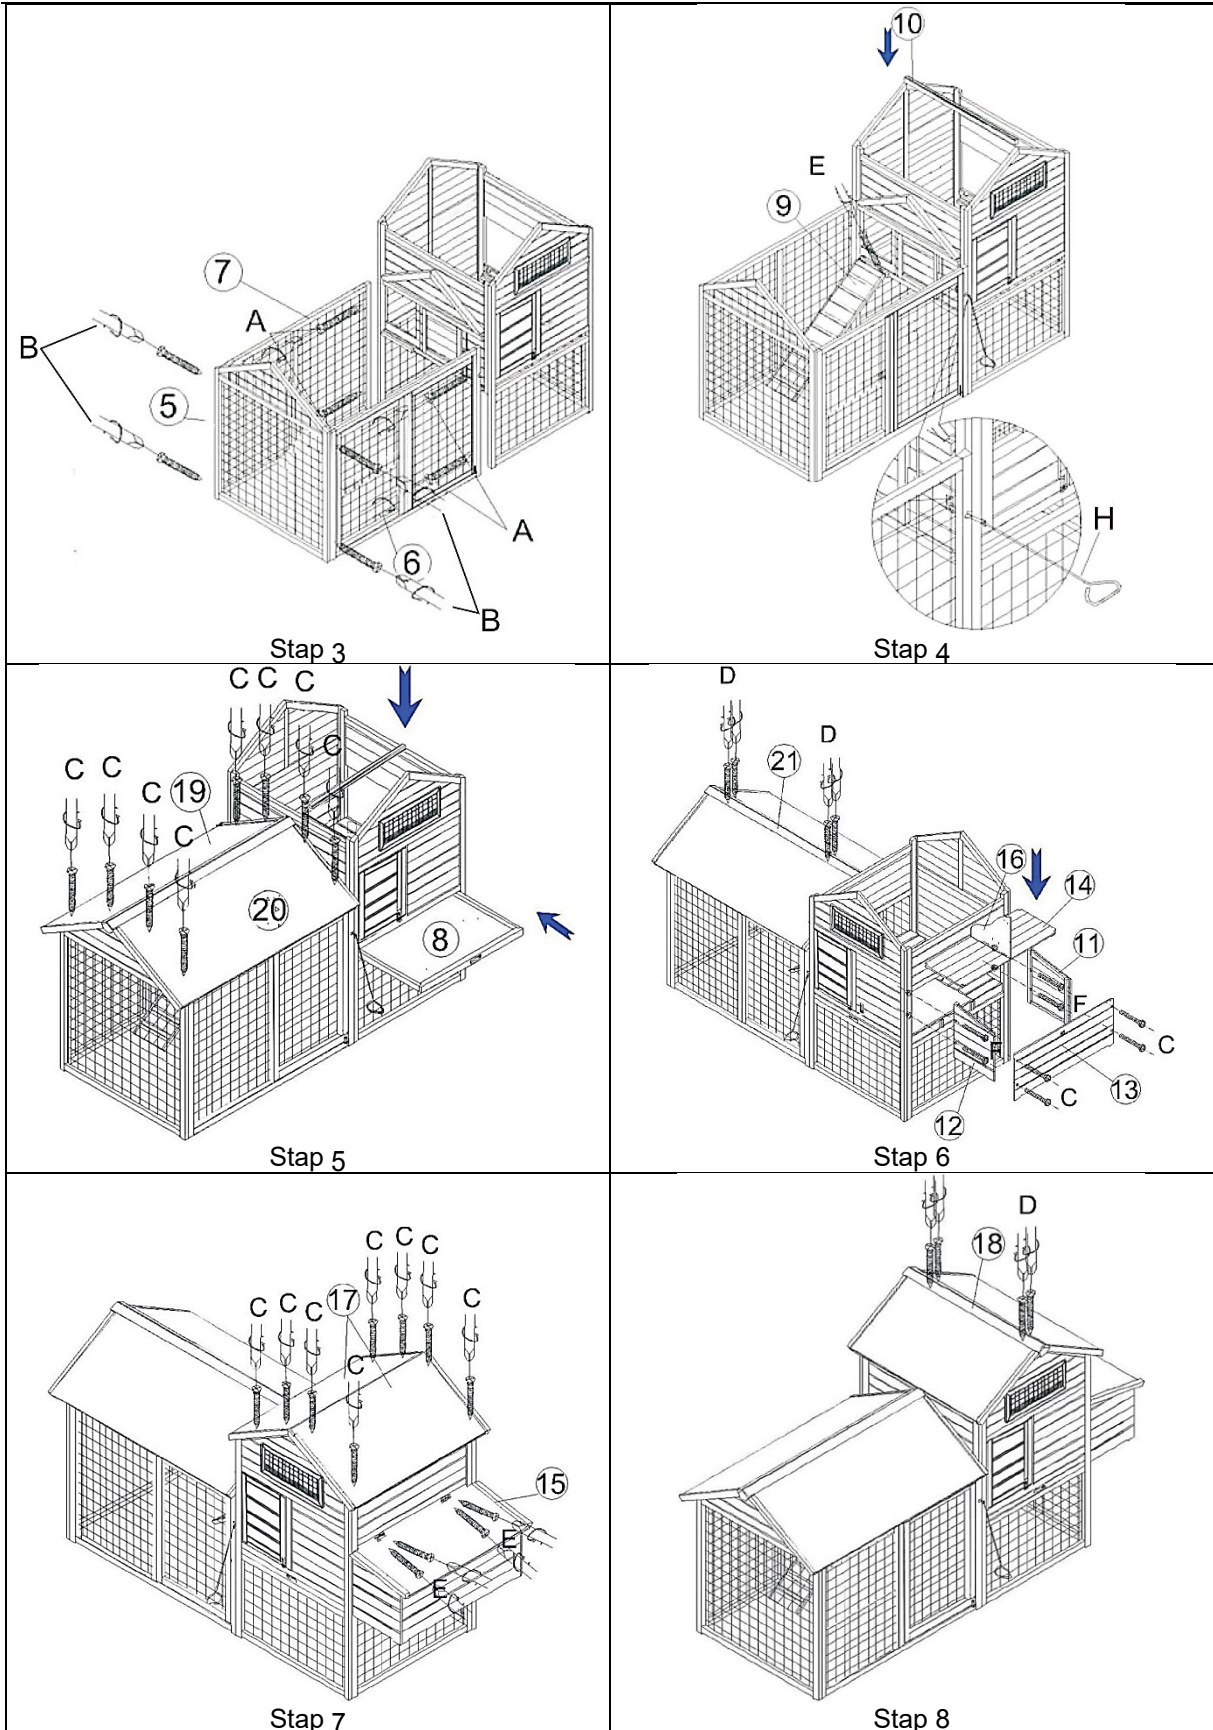

52424 – Kippenhok met nestkast en vrijloop

A		M3.5x60	4+1pcs
B		M3.5x45	14+1pcs
C		M3.5x35	12+1pcs
D		M3.5x25	8+1pcs
E		M3x16	8+1pcs
F		M6x50	4+1pcs
G			1pc

Belangrijk: Het op welke manier kopiëren van deze handleiding en/of gebruik ervan voor commerciële doeleinden, is alleen toegestaan met schriftelijke toestemming van WilTec Wildanger Technik GmbH vooraf.