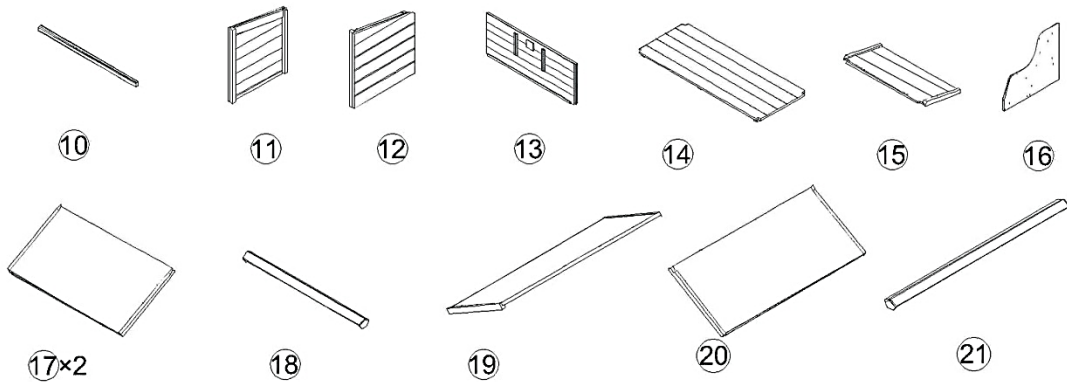

52424 – Kippenhok met nestkast en vrijloop

A		M3.5x60	4+1pcs
B		M3.5x45	14+1pcs
C		M3.5x35	12+1pcs
D		M3.5x25	8+1pcs
E		M3x16	8+1pcs
F		M6x50	4+1pcs
G			1pc

Belangrijk: Het op welke manier kopiëren van deze handleiding en/of gebruik ervan voor commerciële doeleinden, is alleen toegestaan met schriftelijke toestemming van WilTec Wildanger Technik GmbH vooraf.