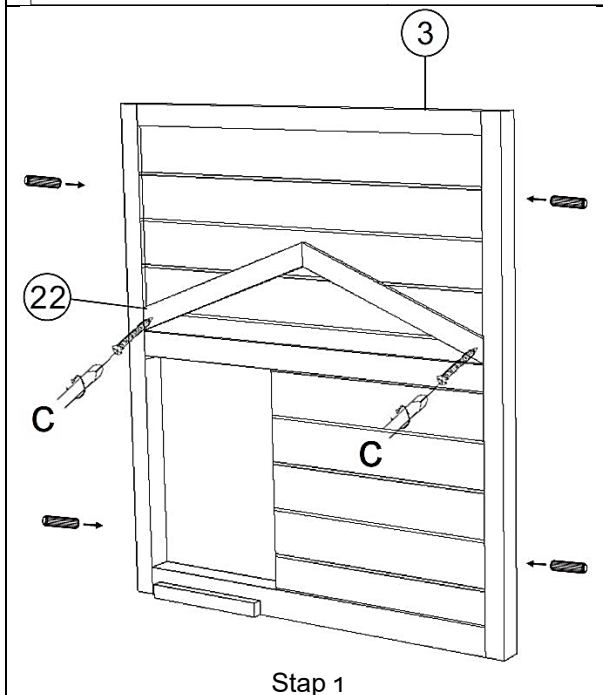

52424 – Kippenhok met nestkast en vrijloop

A		M3.5x60	4+1pcs
B		M3.5x45	14+1pcs
C		M3.5x35	12+1pcs
D		M3.5x25	8+1pcs
E		M3x16	8+1pcs
F		M6x50	4+1pcs
G			1pc

Belangrijk: Het op welke manier kopiëren van deze handleiding en/of gebruik ervan voor commerciële doeleinden, is alleen toegestaan met schriftelijke toestemming van WilTec Wildanger Technik GmbH vooraf.