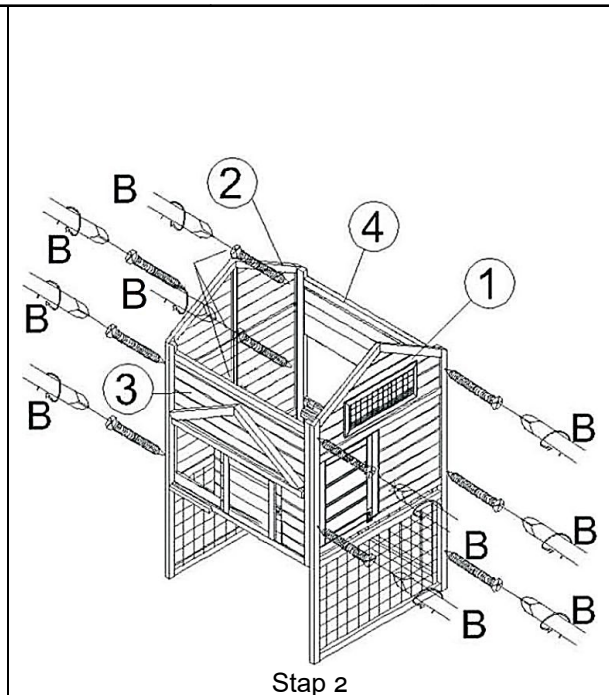

52424 – Kippenhok met nestkast en vrijloop

A		M3.5x60	4+1pcs
B		M3.5x45	14+1pcs
C		M3.5x35	12+1pcs
D		M3.5x25	8+1pcs
E		M3x16	8+1pcs
F		M6x50	4+1pcs
G			1pc

Belangrijk: Het op welke manier kopiëren van deze handleiding en/of gebruik ervan voor commerciële doeleinden, is alleen toegestaan met schriftelijke toestemming van WilTec Wildanger Technik GmbH vooraf.