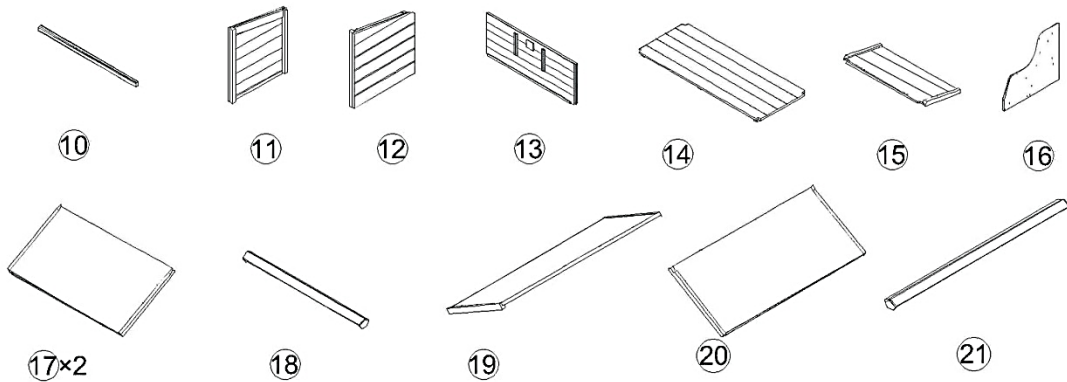

## 52424 – Hönshus med fågelholk och hönsgård

A		M3.5×60	4+1pcs
B		M3.5×45	14+1pcs
C		M3.5×35	12+1pcs
D		M3.5×25	8+1pcs
E		M3×16	8+1pcs
F		M6×50	4+1pcs
G			1pc

**Viktig anmärkning:** Varje sätt av delvis eller fullständigt mångfaldigande eller kommersiellt nyttjande av denna bruksanvisning behöver ett skriftligt godkännande från WilTec Wildanger Technik GmbH.