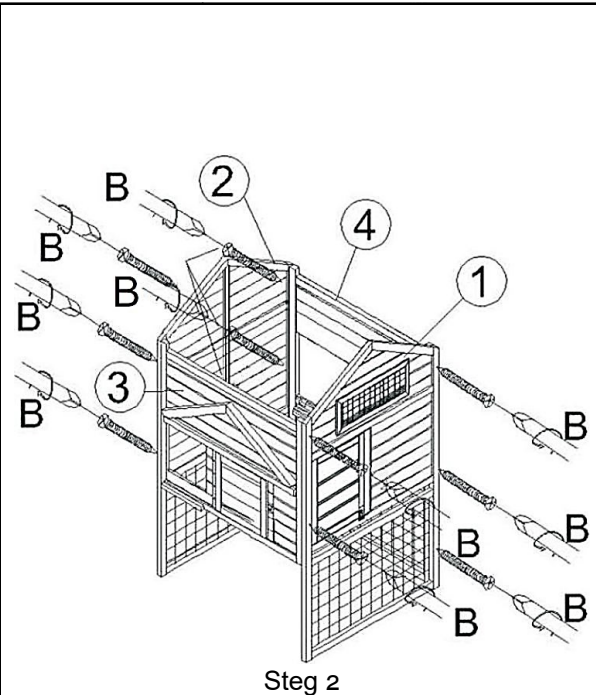

## 52424 – Hönshus med fågelholk och hönsgård

A		M3.5×60	4+1pcs
B		M3.5×45	14+1pcs
C		M3.5×35	12+1pcs
D		M3.5×25	8+1pcs
E		M3×16	8+1pcs
F		M6×50	4+1pcs
G			1pc

**Viktig anmärkning:** Varje sätt av delvis eller fullständigt mångfaldigande eller kommersiellt nyttjande av denna bruksanvisning behöver ett skriftligt godkännande från WilTec Wildanger Technik GmbH.