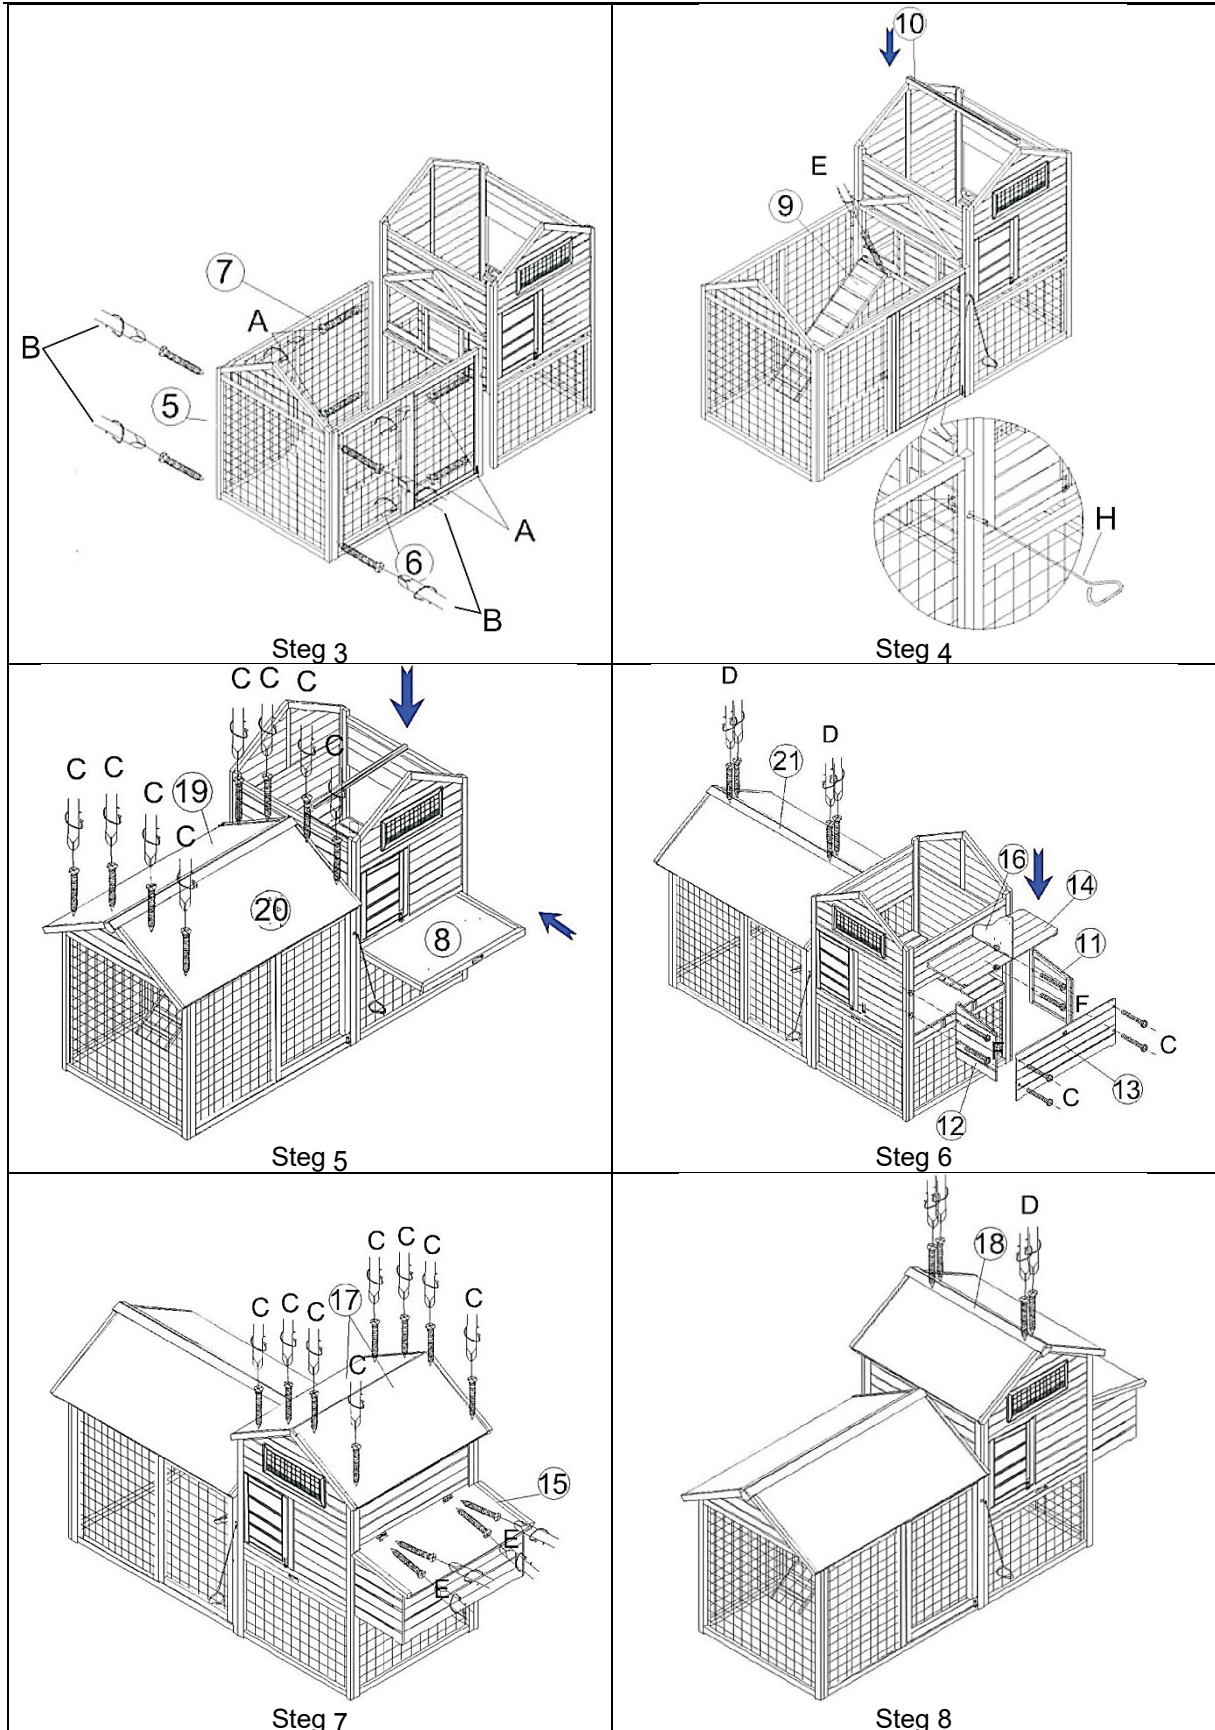

## 52424 – Hönshus med fågelholk och hönsgård

A		M3.5×60	4+1pcs
B		M3.5×45	14+1pcs
C		M3.5×35	12+1pcs
D		M3.5×25	8+1pcs
E		M3×16	8+1pcs
F		M6×50	4+1pcs
G			1pc

**Viktig anmärkning:** Varje sätt av delvis eller fullständigt mångfaldigande eller kommersiellt nyttjande av denna bruksanvisning behöver ett skriftligt godkännande från WilTec Wildanger Technik GmbH.