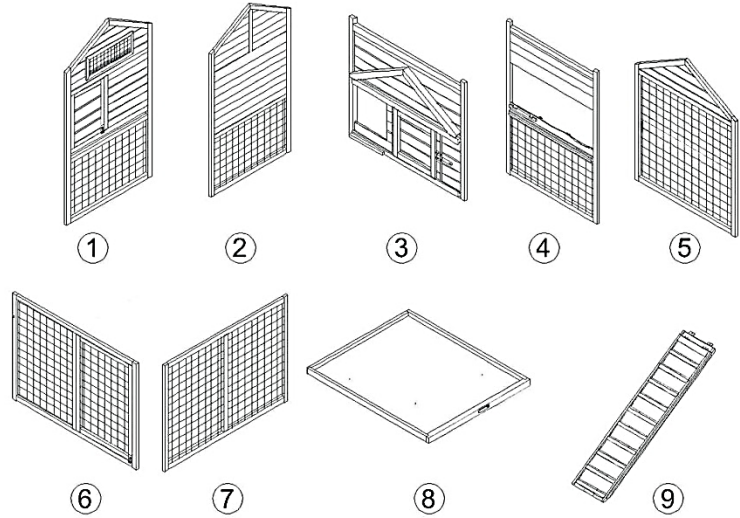

## 52424 – Hönshus med fågelholk och hönsgård

A		M3.5×60	4+1pcs
B		M3.5×45	14+1pcs
C		M3.5×35	12+1pcs
D		M3.5×25	8+1pcs
E		M3×16	8+1pcs
F		M6×50	4+1pcs
G			1pc

**Viktig anmärkning:** Varje sätt av delvis eller fullständigt mångfaldigande eller kommersiellt nyttjande av denna bruksanvisning behöver ett skriftligt godkännande från WilTec Wildanger Technik GmbH.