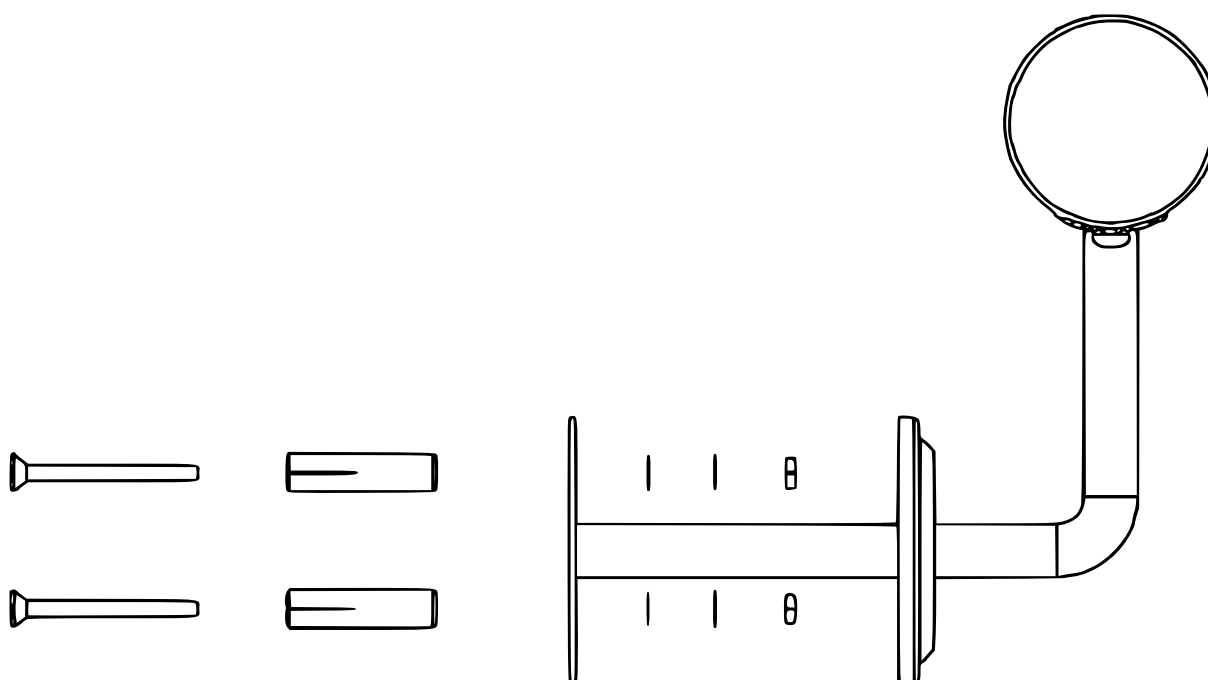

**60068–60083, 60771–60818 – Ledstångsuppsättning**

Bokstav	Beteckning	Ant.	Avbildning
A	Ledstång	1	
B	Täcklock	2	
C	Betongankare	6	

Viktig anmärkning:

Varje sätt av delvis eller fullständigt mångfaldigande eller kommersiellt nyttjande av denna bruksanvisning behöver ett skriftligt godkännande från WilTec Wildanger Technik GmbH.