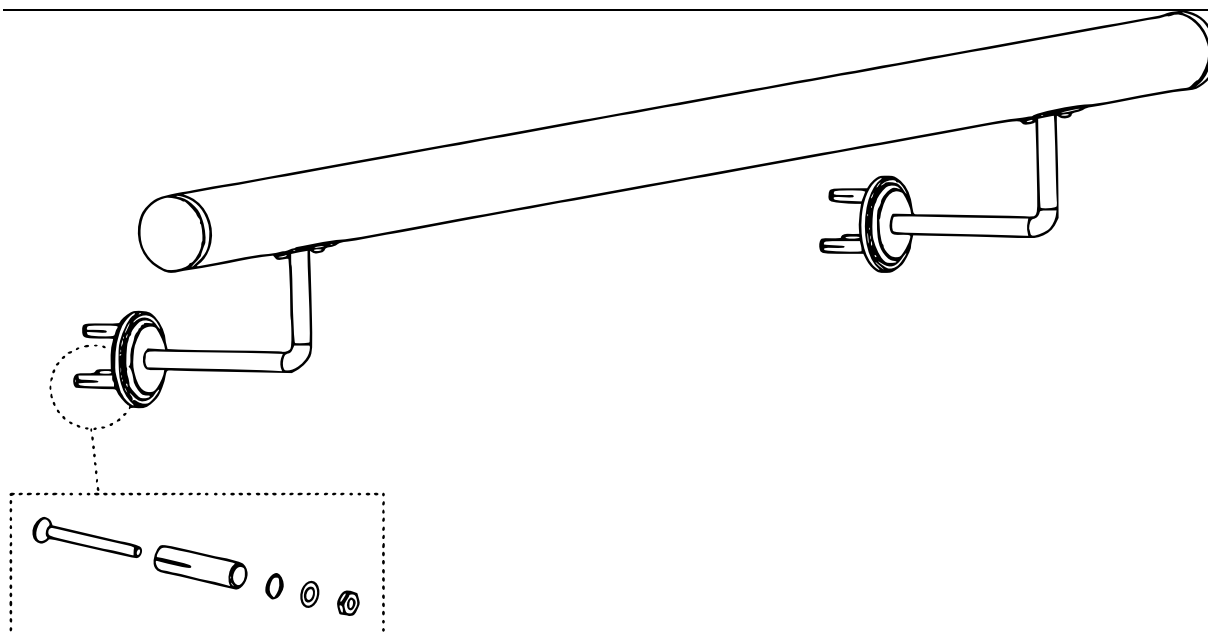

**60068–60083, 60771–60818 – Ledstångsuppsättning**

Bokstav	Beteckning	Ant.	Avbildning
A	Ledstång	1	
B	Täcklock	2	
C	Betongankare	6	

Viktig anmärkning:

Varje sätt av delvis eller fullständigt mångfaldigande eller kommersiellt nyttjande av denna bruksanvisning behöver ett skriftligt godkännande från WilTec Wildanger Technik GmbH.