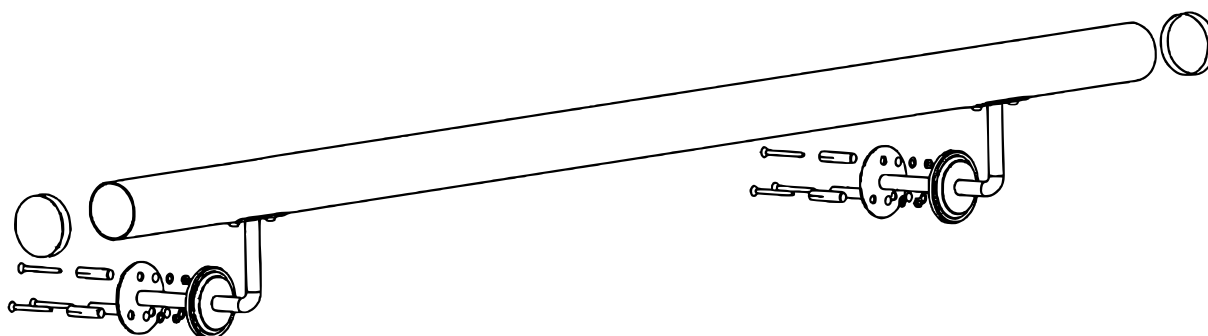

**60068–60083, 60771–60818 – Ledstångsuppsättning**

Bokstav	Beteckning	Ant.	Avbildning
A	Ledstång	1	
B	Täcklock	2	
C	Betongankare	6	

Viktig anmärkning:

Varje sätt av delvis eller fullständigt mångfaldigande eller kommersiellt nyttjande av denna bruksanvisning behöver ett skriftligt godkännande från WilTec Wildanger Technik GmbH.