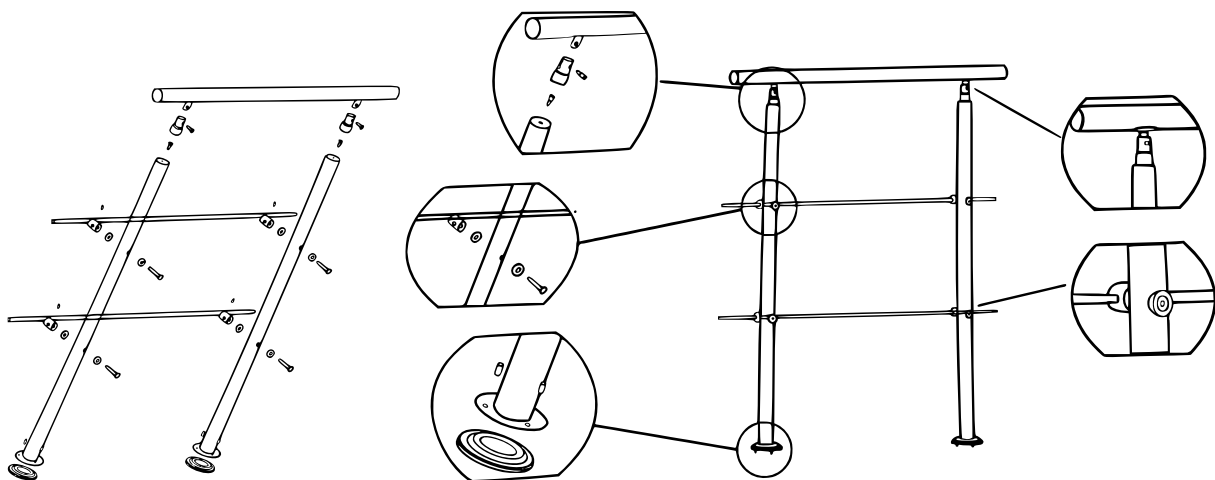

60090-60119 – Trapleuning

Belangrijk:

Het op welke manier dan ook kopiëren van deze handleiding en/of gebruik ervan voor commerciële doeleinden, is uitsluitend toegestaan met vooraf verkregen schriftelijke toestemming van *WitTec Wildanger Technik GmbH*.