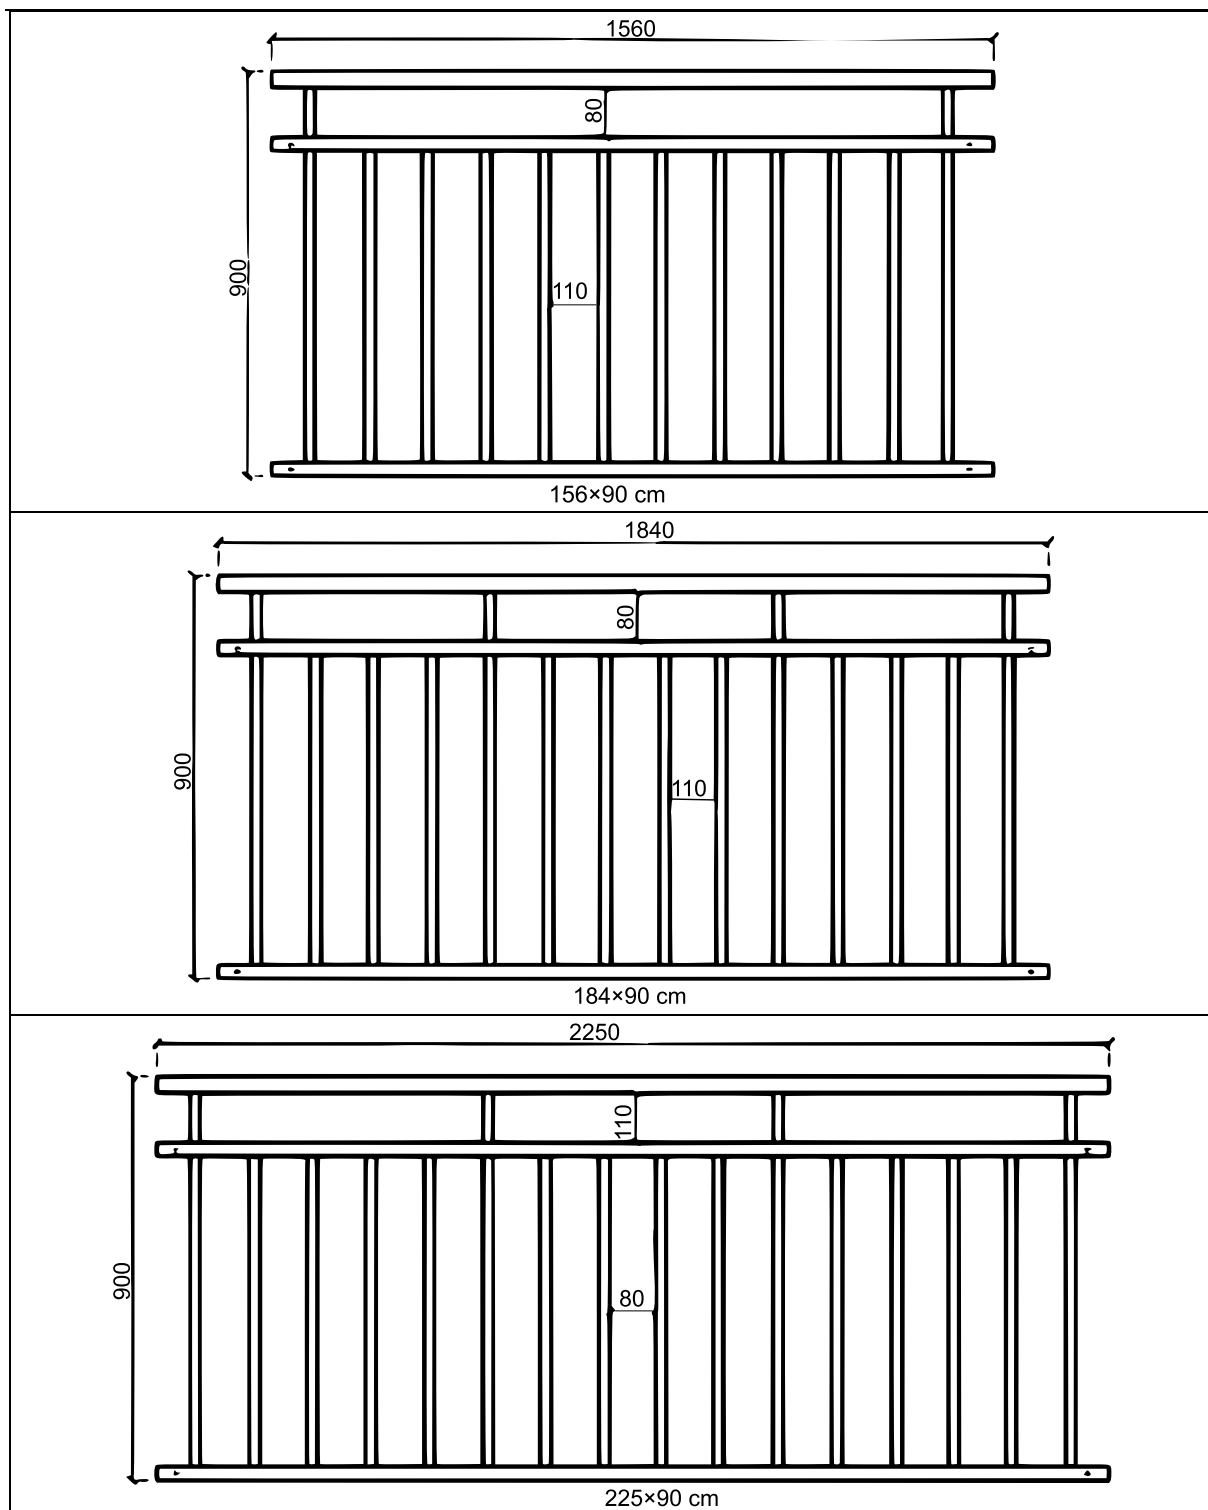

MONTAGGIO

Avvertenza importante:

La riproduzione, anche parziale, e qualsiasi uso commerciale di questo manuale sono ammessi solo previa autorizzazione scritta di WilTec Wildanger Technik GmbH.