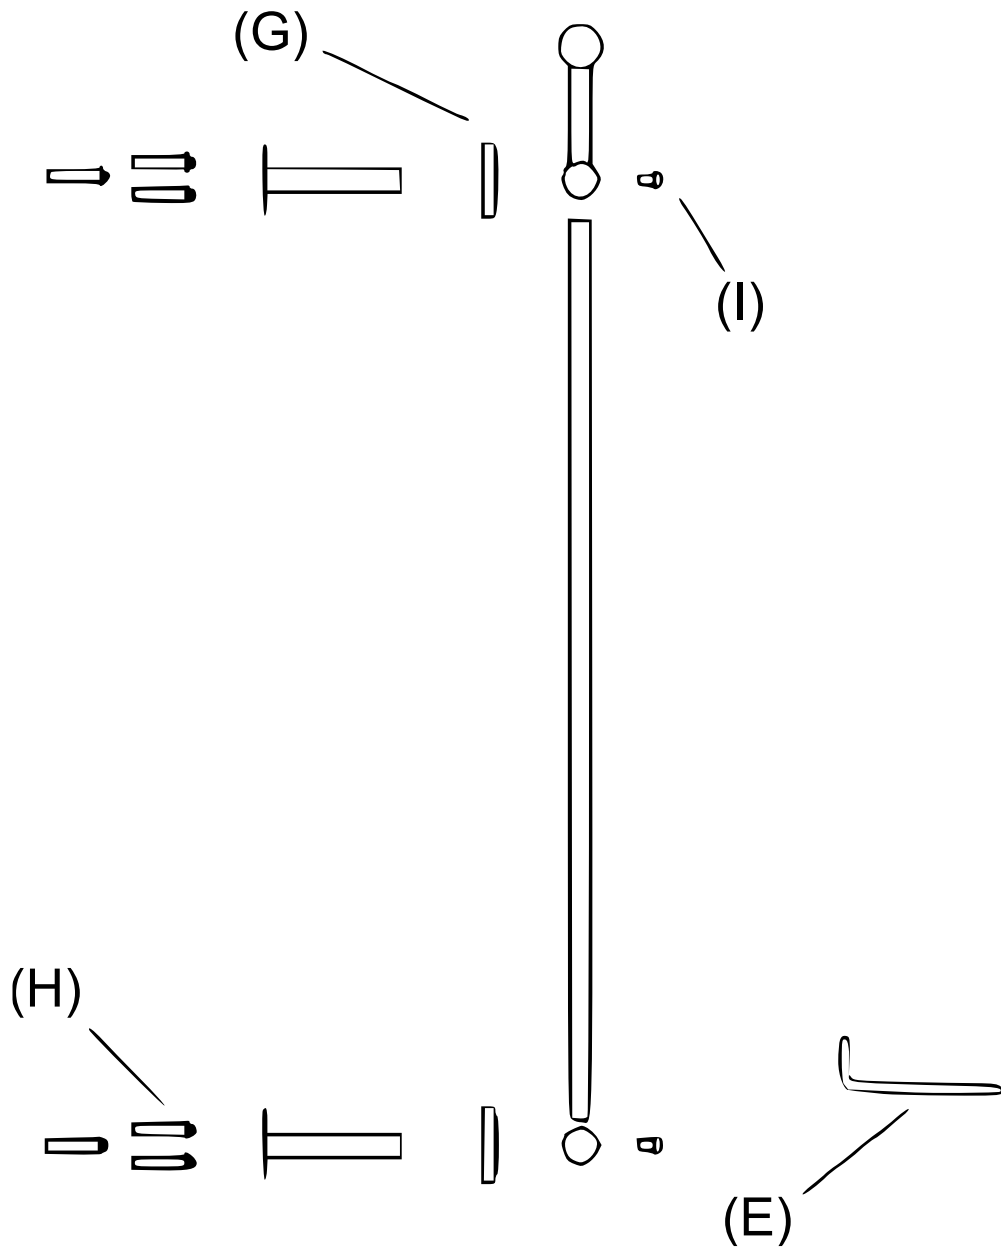

60120–60123 – Ringhiera di balcone

Lettera	Denominazione	Figura	Anzahl abhängig von Abmessungen (cm)				
			100×90	128×90	156×90	184×90	225×90
A	Corrimano		1	1	1	1	1
B	Tubo inferiore		1	1	1	1	1
C	Tubo a vite		2	2	2	4	4
D	Tubo		5	7	10	10	12
E	Chiave		1	1	1	1	1
F	Base		4	4	4	4	4
G	Anello di copertura della base		4	4	4	4	4
H	Vite di espansione		12	12	12	12	12
I	Vite		6	6	6	8	8
J	Matita		1	1	1	1	1
K	Istruzioni di montaggio		1	1	1	1	1

Lettera	Denominazione	Lettera	Denominazione
E	Chiave (avvitare con questa)	H	Vite di espansione
G	Anello di copertura della base	I	Vite

Lettera	Denominazione	Lettera	Denominazione
A	Corrimano	D	Tubo
B	Tubo inferiore	F	Base
C	Tubo a vite	J	Matita (usa questa per segnare i fori sul muro)