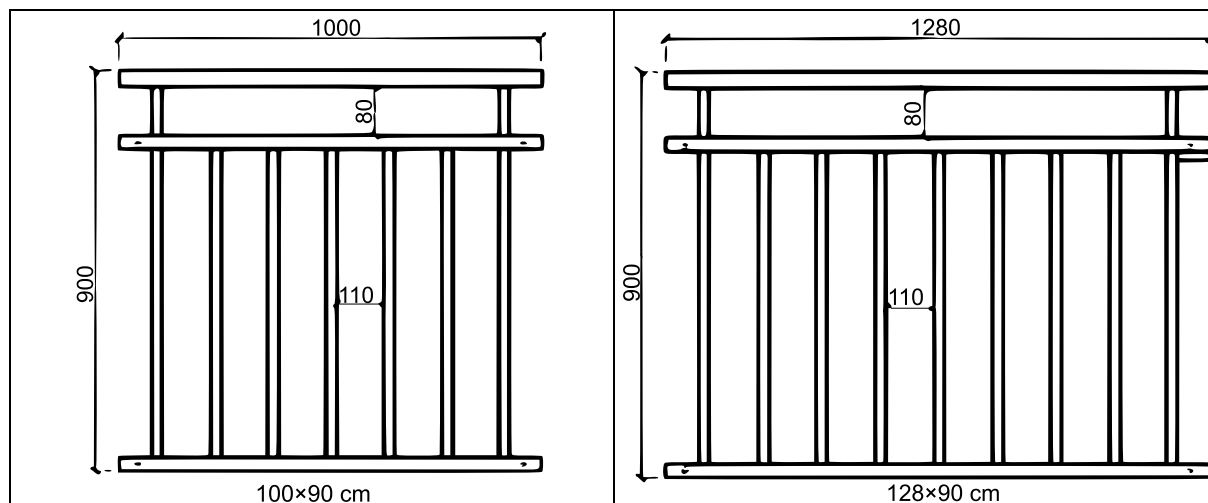

Dimensioni